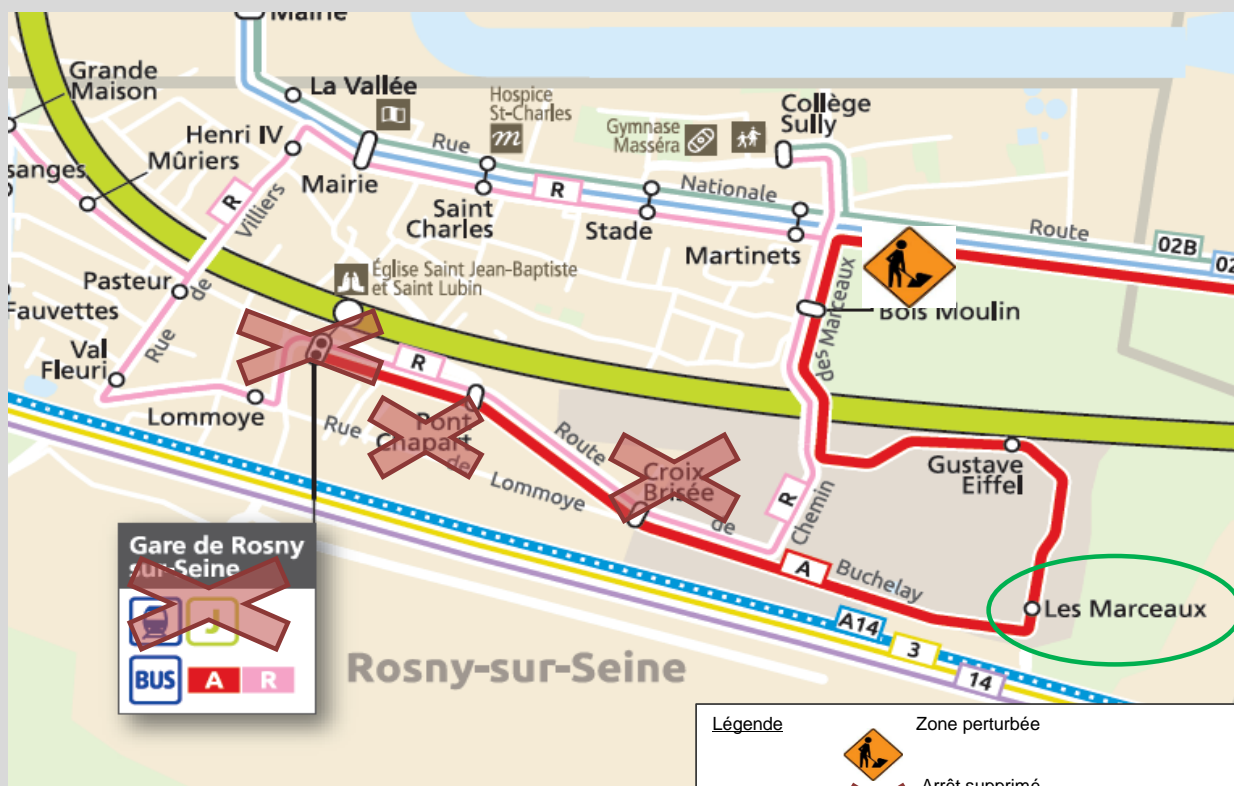

Bus

A

En raison des travaux:

les arrêts «Gare SNCF de Rosny Sur Seine», «Pont Chapart» et «Croix Brisée»

seront reportés à l'arrêt «Les Marceaux»

du lundi 23 au vendredi 27 septembre 2019

de 19h00 à 07h00

Consultez le plan ci-dessous

Info trafic perturbations