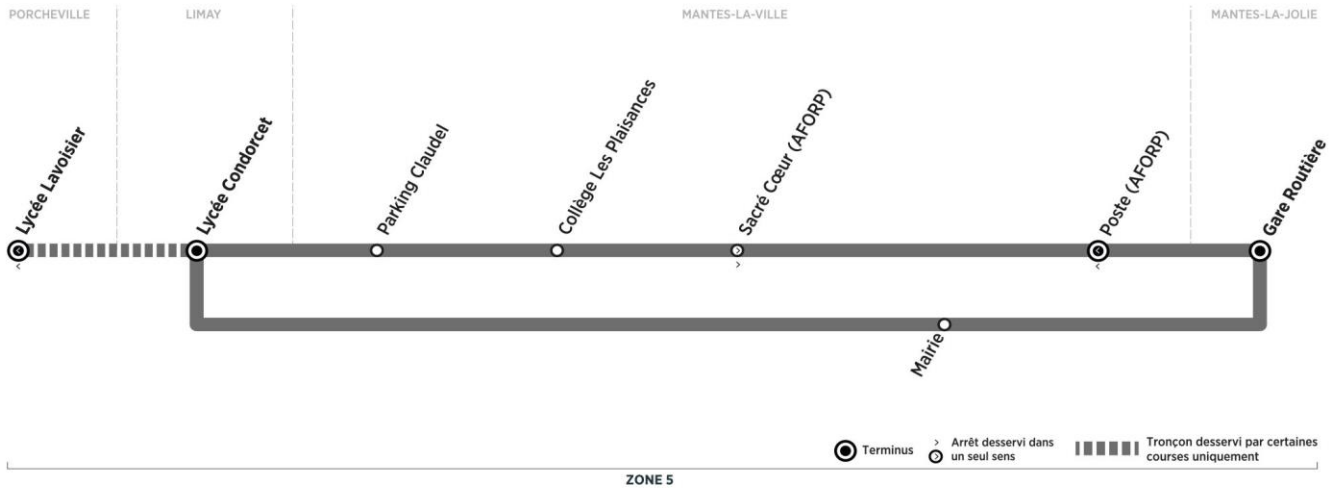

Bus**21****LIMAY
Lycée Condorcet****MANTES-LA-JOLIE
Gare**

Aller

Horaires de bus valables du 3 septembre 2018 au 7 juillet 2019

Bus**21****PORCHEVILLE Lycée Lavoisier ↔ MANTES-LA-JOLIE Gare Routière****lundi, mardi, jeudi, vendredi en périodes scolaires uniquement (sauf jours fériés)**

| | N° de bus | 102 | 104 | 106 | 107 | 108 |
|-----------------|------------------------|-------|-------|-------|-------|-------|
| LIMAY | Lycée Condorcet | 07:55 | 09:00 | 15:30 | 16:40 | 17:40 |
| MANTES-LA-VILLE | Parking Claudel | 08:10 | 09:10 | | | |
| | Collège Les Plaisances | 08:20 | 09:20 | | | |
| | Sacré Cœur (AFORP) | 08:25 | 09:25 | | | |
| | Mairie | | | 15:45 | 16:55 | 17:55 |
| MANTES-LA-JOLIE | Gare (quai 10) | 08:28 | 09:28 | 15:50 | 17:00 | 18:00 |