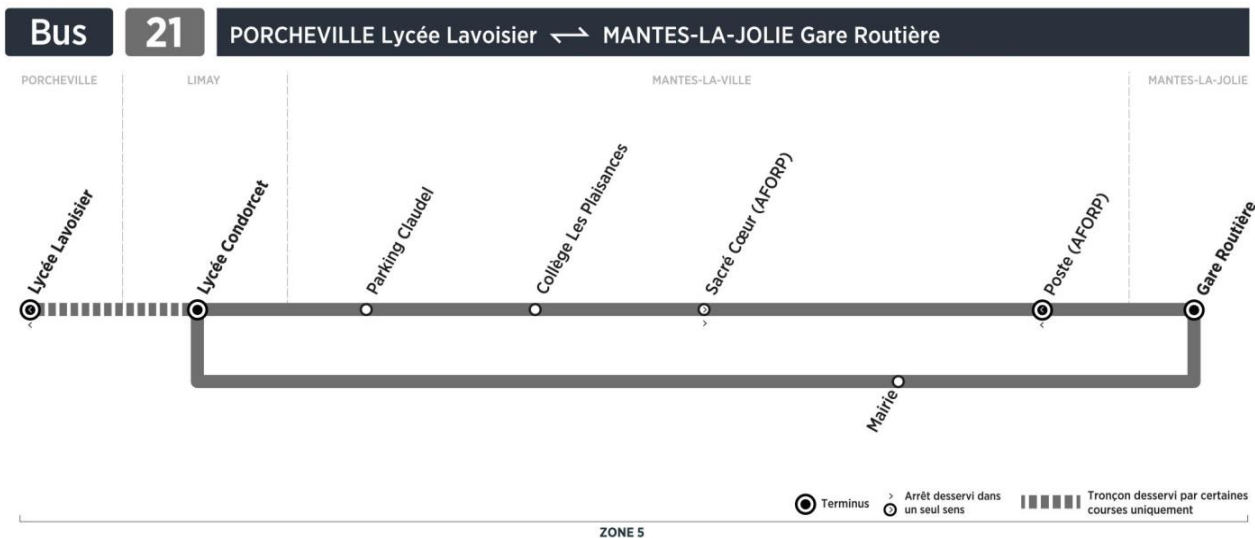

Retour

Horaires de bus valables du 3 septembre 2018 au 7 juillet 2019

lundi, mardi, jeudi, vendredi en périodes scolaires uniquement (sauf jours fériés)

| | N° de bus | 204 | 205 | 202 | 203 |
|-----------------|------------------------|-------|-------|-------|-------|
| MANTES-LA-JOLIE | Gare (quai 10) | 08:04 | 08:58 | | |
| MANTES-LA-VILLE | Mairie | 08:09 | 09:03 | | |
| | Poste (AFORP) | | | | 17:25 |
| | Collège Les Plaisances | | | 16:15 | 17:30 |
| | Parking Claudel | | | 16:45 | 17:45 |
| LIMAY | Lycée Condorcet | 08:23 | 09:17 | 17:00 | 18:00 |
| PORCHEVILLE | Lycée Lavoisier | | 09:25 | | |

Contact
 Combust

01.30.94.34.22
 combust.fr
 vianavigo.com

décidé et financé par

Bus**21****MANTES-LA-JOLIE
Gare****PORCHEVILLE
Lycée Lavoisier**

Retour

Horaires de bus valables du 3 septembre 2018 au 7 juillet 2019

**mercredi en périodes scolaires uniquement (sauf jours fériés)**

| | N° de bus | 204 | 205 | 201 |
|-----------------|------------------------|-------|-------|-------|
| MANTES-LA-JOLIE | Gare (quai 10) | 08:04 | 08:58 | |
| MANTES-LA-VILLE | Mairie | 08:09 | 09:03 | |
| | Poste (AFORP) | | | 12:37 |
| | Collège Les Plaisances | | | 12:45 |
| | Parking Claudel | | | 12:50 |
| LIMAY | Lycée Condorcet | 08:23 | 09:17 | 13:00 |
| PORCHEVILLE | Lycée Lavoisier | | 09:25 | |