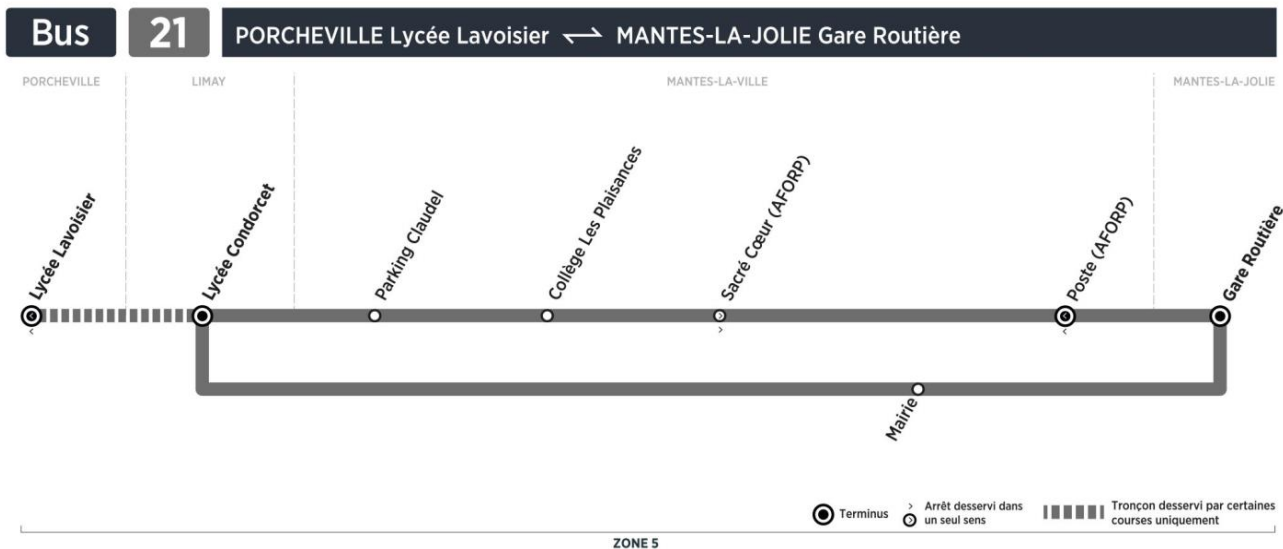

Bus**21****LIMAY
Lycée Condorcet****MANTES-LA-JOLIE
Gare**

Aller

Horaires de bus valables du 3 septembre 2018 au 7 juillet 2019

Bus**21****PORCHEVILLE Lycée Lavoisier ↔ MANTES-LA-JOLIE Gare Routière****lundi, mardi, jeudi, vendredi en périodes scolaires uniquement (sauf jours fériés)**

**Contact
Combus****01.30.94.34.22**
combus.fr
vianavigo.com

décidé et financé par

Bus**21****LIMAY**
Lycée Condorcet**MANTES-LA-JOLIE**
Gare

Aller

Horaires de bus valables du 3 septembre 2018 au 7 juillet 2019

**mercredi en périodes scolaires uniquement (sauf jours fériés)**

| | N° de bus | 102 | 104 | 105 |
|-----------------|------------------------|-------|-------|-------|
| LIMAY | Lycée Condorcet | 07:55 | 09:00 | 12:40 |
| MANTES-LA-VILLE | Parking Claudel | 08:10 | 09:10 | |
| | Collège Les Plaisances | 08:20 | 09:20 | |
| | Sacré Cœur (AFORP) | 08:25 | 09:25 | |
| | Mairie | | | 12:55 |
| MANTES-LA-JOLIE | Gare (quai 10) | 08:28 | 09:28 | 13:00 |