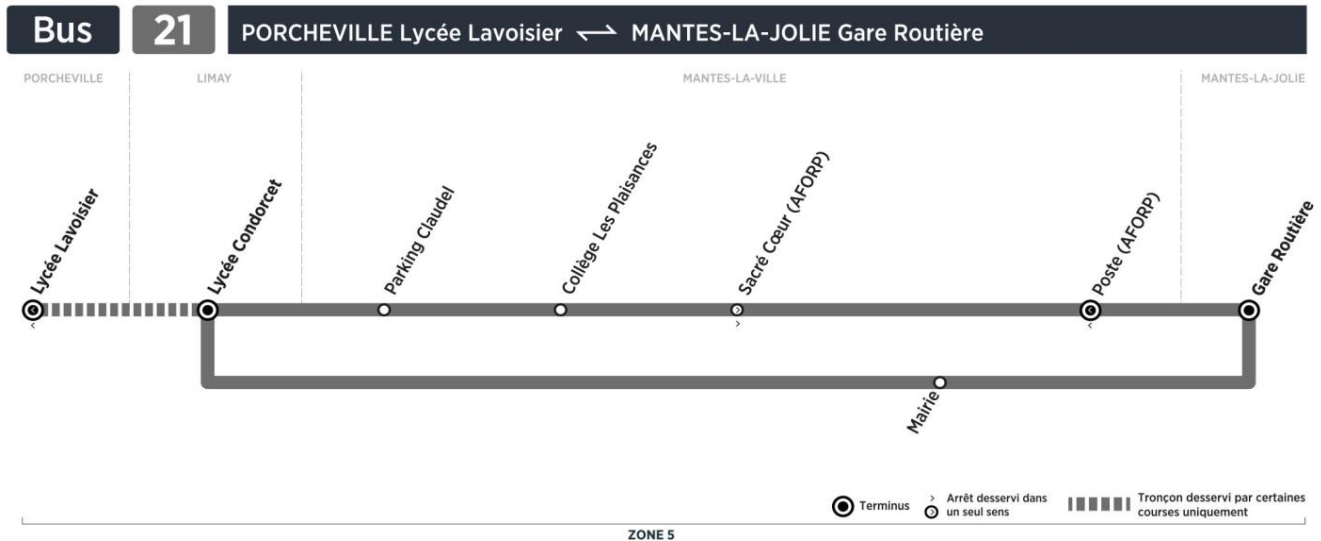

ce bus circule aussi le samedi

Contact
Combus**01.30.94.34.22**
combus.fr
vianavigo.com

décidé et financé par

île de France
mobilités filiale de
GROUPE RATP

Bus**21****MANTES-LA-JOLIE**
Gare**PORCHEVILLE**
Lycée Lavoisier

Retour

Horaires de bus valables du 3 septembre 2018 au 7 juillet 2019

lundi, mardi, jeudi, vendredi en périodes scolaires uniquement (sauf jours fériés)

| | N° de bus | 204 | 205 | 202 | 203 |
|-----------------|------------------------|-------|-------|-------|-------|
| MANTES-LA-JOLIE | Gare (quai 10) | 08:04 | 08:58 | | |
| MANTES-LA-VILLE | Mairie | 08:09 | 09:03 | | |
| | Poste (AFORP) | | | | 17:25 |
| | Collège Les Plaisances | | | 16:15 | 17:30 |
| | Parking Claudel | | | 16:45 | 17:45 |
| LIMAY | Lycée Condorcet | 08:23 | 09:17 | 17:00 | 18:00 |
| PORCHEVILLE | Lycée Lavoisier | | 09:25 | | |