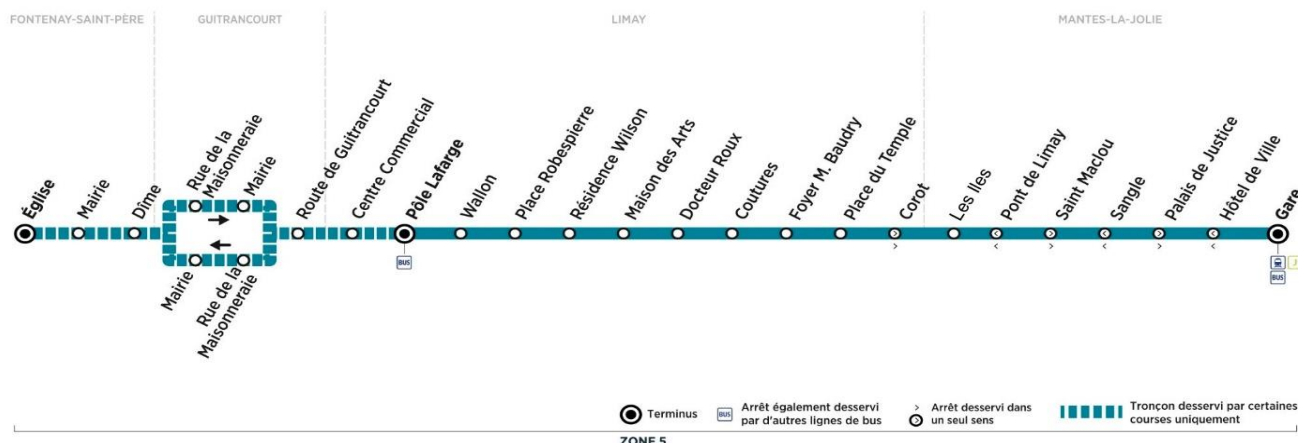

GROUPE RATP

pour

île de France
mobilités

BUS**52****FONTENAY-SAINT-PERE**
Eglise**MANTES-LA-JOLIE**
Gare

Aller

Horaires de bus valables du 7 juillet au 29 août 2021

**du lundi au vendredi en périodes vacances d'été (sauf jours fériés)**

		N° bus	330	328	329
FONTENAY-ST-PÈRE	Eglise	13:26	
	Mairie	13:27	
	Dîme	13:28	
GUITRANCOURT	Rue de la Maisonneraie	13:33	
	Mairie	13:34	
	Route de Guitrancourt	13:37	
LIMAY	Centre Commercial	13:38	
	Pôle Lafarge*	13:41	15:41	17:41	
	Wallon	13:42	15:42	17:42	
	Place Robespierre	13:43	15:43	17:43	
	Résidence Wilson	13:45	15:45	17:45	
	Maison des Arts	13:46	15:46	17:46	
	Docteur Roux*	13:47	15:47	17:47	
	Coutures	13:48	15:48	17:48	
	Foyer M. Baudry	13:49	15:49	17:49	
	Place du Temple	13:50	15:50	17:50	
Corot	13:51	15:51	17:51		
MANTES-LA-JOLIE	Les Iles	13:52	15:52	17:52	
	Saint Maclou*	13:54	15:54	17:54	
	Palais de Justice	13:57	15:57	17:57	
	Gare (quai 12)	14:00	16:00	18:00	
Trains à destination de Paris		D14:10	D16:10	D18:12	
		D=direct ; P=semi-direct		P18:21	