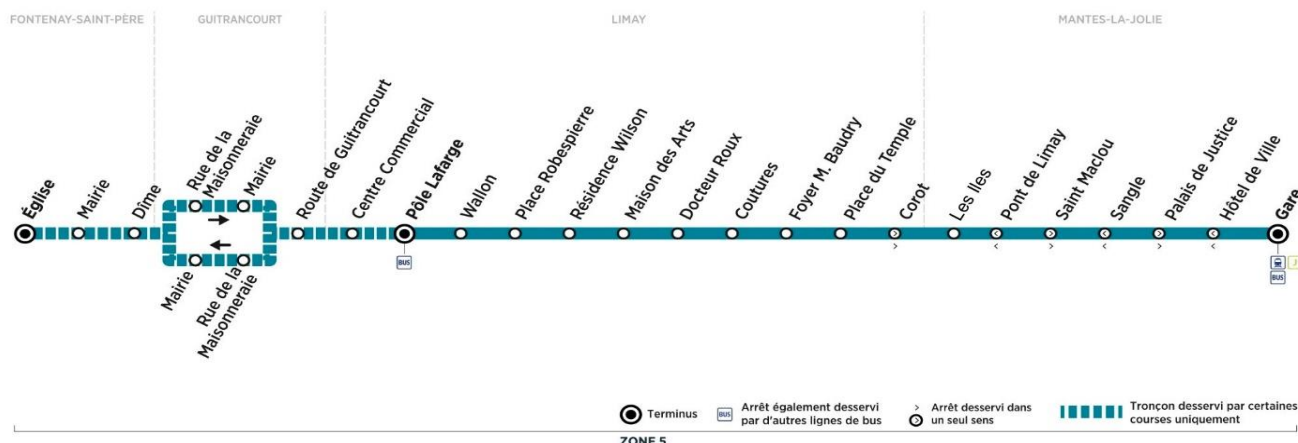

GROUPE RATP

pour

île de France
mobilités

BUS**52****FONTENAY-SAINT-PERE**
Eglise**MANTES-LA-JOLIE**
Gare

Aller

Horaires de bus valables du 7 juillet au 29 août 2021

**samedi en vacances d'été (sauf jours fériés)**

	N° bus	331
FONTENAY-ST-PÈRE	Eglise	09:26
	Mairie	09:27
	Dîme	09:28
GUITRANCOURT	Rue de la Maisonneraie	09:33
	Mairie	09:34
	Route de Guitrancourt	09:37
LIMAY	Centre Commercial	09:38
	Pôle Lafarge*	09:41
	Wallon	09:42
	Place Robespierre	09:43
	Résidence Wilson	09:45
	Maison des Arts	09:46
	Docteur Roux*	09:47
	Coutures	09:48
Foyer M. Baudry	09:49	
MANTES-LA-JOLIE	Place du Temple	09:50
	Corot	09:51
	Les Iles	09:52
	Saint Maclou*	09:54
	Palais de Justice	09:57
	Gare (quai 12)	10:00