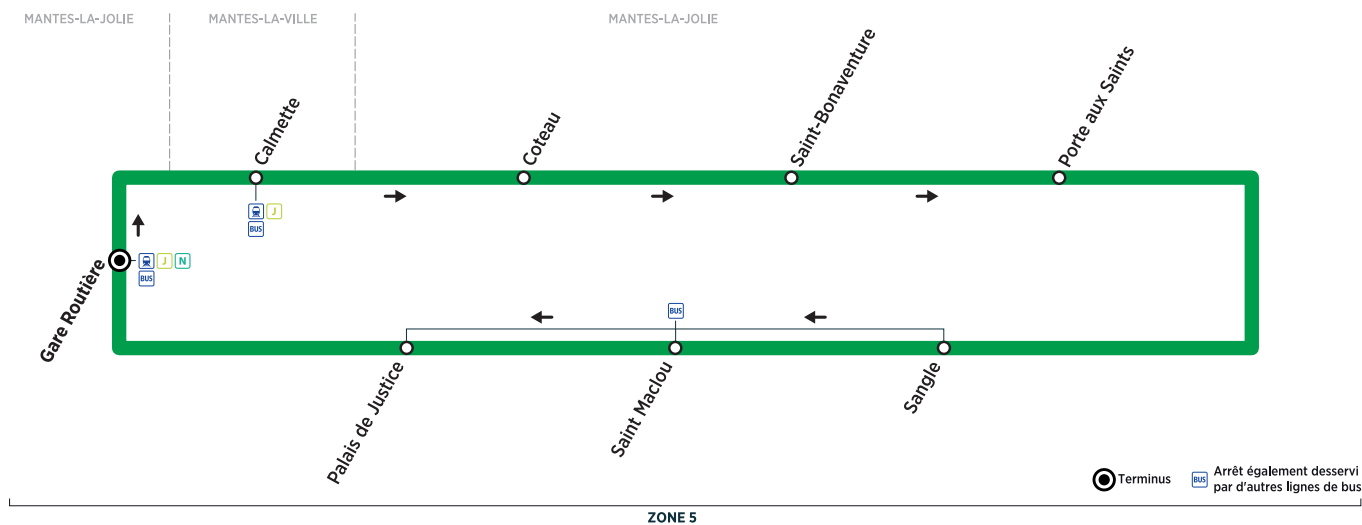

Bus**F****MANTES-LA-JOLIE - Gare routière (par Sangle)**

Horaires de bus valables à partir du 3 Septembre 2018

**Du lundi au vendredi (sauf jours fériés)**

Numéro de course		1	2	3	4	5	6	7	8	9	10	11	12	13	14
Trains directs venant de Paris								16:53	17:26	17:47	18:27	18:47	19:09	19:47	20:06
MANTES-LA-JOLIE	Gare Routière	06:05	06:24	06:45	07:06	07:24	07:47	17:00	17:35	17:55	18:35	18:55	19:15	19:55	20:15
	Calmette	06:09	06:28	06:49	07:10	07:28	07:51	17:04	17:39	17:59	18:39	18:59	19:19	19:59	20:19
	Coteau	06:10	06:29	06:50	07:11	07:29	07:52	17:05	17:40	18:00	18:40	19:00	19:20	20:00	20:20
	Saint Bonaventure	06:11	06:30	06:51	07:12	07:30	07:53	17:06	17:41	18:01	18:41	19:01	19:21	20:01	20:21
	Porte aux Saints	06:13	06:32	06:53	07:14	07:32	07:55	17:08	17:43	18:03	18:43	19:03	19:23	20:03	20:23
	Sangle	06:14	06:33	06:54	07:15	07:33	07:56	17:09	17:44	18:04	18:44	19:04	19:24	20:04	20:24
	Saint Maclou	06:16	06:35	06:56	07:17	07:35	07:58	17:11	17:46	18:06	18:46	19:06	19:26	20:06	20:26
	Palais de Justice	06:19	06:38	06:59	07:20	07:38	08:01	17:14	17:49	18:09	18:49	19:09	19:29	20:09	20:29
	Gare routière	06:22	06:41	07:02	07:23	07:41	08:04	17:17	17:52	18:12	18:52	19:12	19:32	20:12	20:32
Trains directs vers Paris Saint Lazare		06:33	06:47	07:09	07:28	07:48	08:14		18:06	19:06					