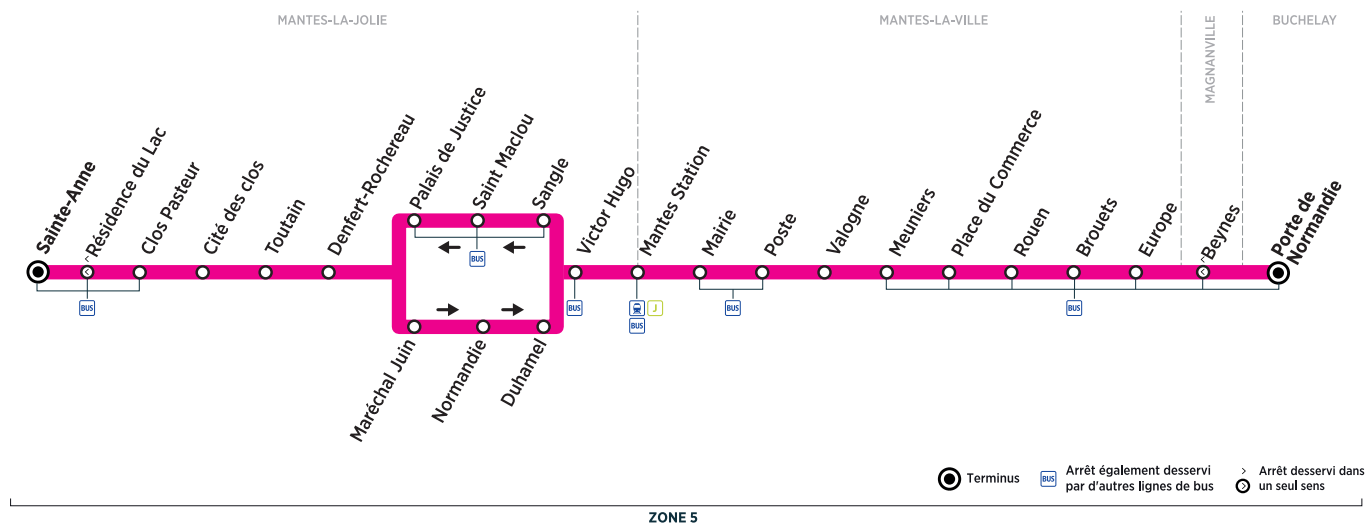

Horaires de bus valables à partir du 3 Septembre 2018

ZONE 5

Samedi (sauf jours fériés)

Numéro de course		401	403	405	407	409	411	413
MANTES-LA-JOLIE	Saint Anne	09:06	10:11	11:13	12:21	13:40	14:45	15:50
	Clos Pasteur	09:08	10:13	11:15	12:23	13:42	14:47	15:52
	Cité des clos	09:09	10:14	11:16	12:24	13:43	14:48	15:53
	Toutain	09:10	10:15	11:17	12:25	13:44	14:49	15:54
	Denfert Rochereau	09:11	10:16	11:18	12:26	13:45	14:50	15:55
	Bld du Maréchal Juin	09:12	10:17	11:19	12:27	13:46	14:51	15:56
	Normandie	09:14	10:19	11:21	12:29	13:48	14:53	15:58
	Duhamel	09:16	10:21	11:23	12:31	13:50	14:55	16:00
	Victor Hugo	09:17	10:22	11:24	12:32	13:51	14:56	16:01
	MANTES-LA-VILLE	Mantes Station	09:18	10:23	11:25	12:33	13:52	14:57
Mairie		09:20	10:25	11:27	12:35	13:54	14:59	16:04
Poste		09:22	10:27	11:29	12:37	13:56	15:01	16:06
Valogne		09:24	10:29	11:31	12:39	13:58	15:03	16:08
Meuniers		09:26	10:31	11:33	12:41	14:00	15:05	16:10
Place du Commerce		09:27	10:32	11:34	12:42	14:01	15:06	16:11
Rouen		09:28	10:33	11:35	12:43	14:02	15:07	16:12
Brouets		09:28	10:33	11:35	12:43	14:02	15:07	16:12
BUCHELAY	Europe	09:30	10:35	11:37	12:45	14:04	15:09	16:14
	Porte de Normandie	09:32	10:37	11:39	12:47	14:06	15:11	16:16