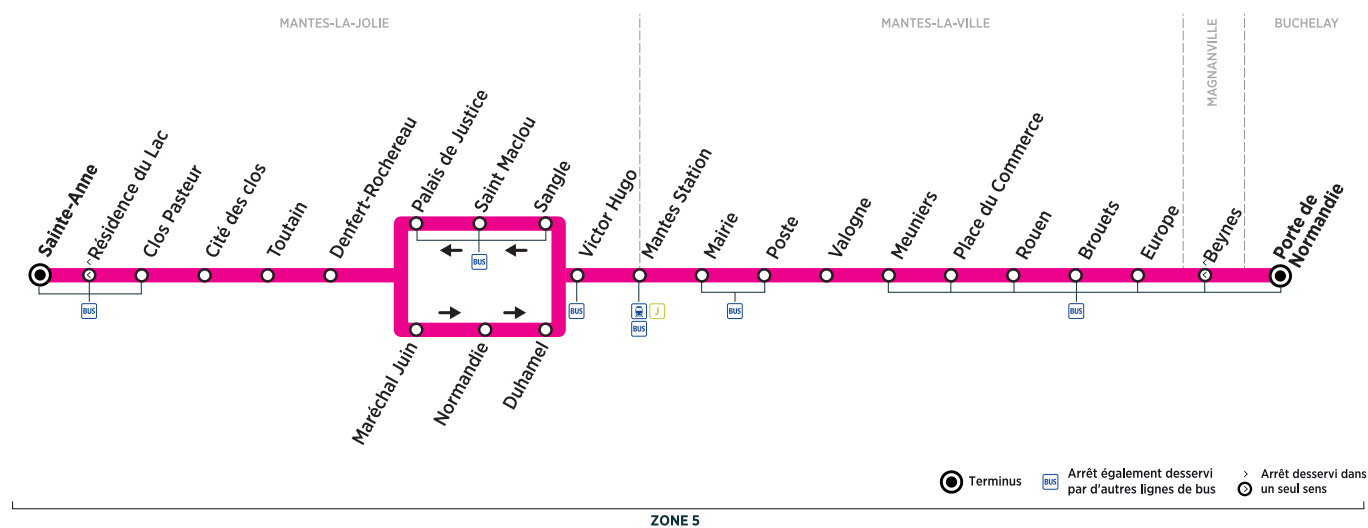

Bus**G****MANTES-LA-JOLIE - Sainte-Anne → BUCHELAY - Porte de Normandie**

Horaires de bus valables à partir du 3 Septembre 2018

**Du lundi au vendredi (sauf jours fériés)**

Numéro de course		1	3	5	7	9	11	13
MANTES-LA-JOLIE	Saint Anne	09:06	10:11	11:13	12:21	13:40	14:45	15:50
	Clos Pasteur	09:08	10:13	11:15	12:23	13:42	14:47	15:52
	Cité des clos	09:09	10:14	11:16	12:24	13:43	14:48	15:53
	Toutain	09:10	10:15	11:17	12:25	13:44	14:49	15:54
	Denfert Rochereau	09:11	10:16	11:18	12:26	13:45	14:50	15:55
	Bld du Maréchal Juin	09:12	10:17	11:19	12:27	13:46	14:51	15:56
	Normandie	09:14	10:19	11:21	12:29	13:48	14:53	15:58
	Duhamel	09:16	10:21	11:23	12:31	13:50	14:55	16:00
	Victor Hugo	09:17	10:22	11:24	12:32	13:51	14:56	16:01
MANTES-LA-VILLE	Mantes Station	09:18	10:23	11:25	12:33	13:52	14:57	16:02
	Mairie	09:20	10:25	11:27	12:35	13:54	14:59	16:04
	Poste	09:22	10:27	11:29	12:37	13:56	15:01	16:06
	Valogne	09:24	10:29	11:31	12:39	13:58	15:03	16:08
	Meuniers	09:26	10:31	11:33	12:41	14:00	15:05	16:10
	Place du Commerce	09:27	10:32	11:34	12:42	14:01	15:06	16:11
	Rouen	09:28	10:33	11:35	12:43	14:02	15:07	16:12
	Brouets	09:28	10:33	11:35	12:43	14:02	15:07	16:12
	Europe	09:30	10:35	11:37	12:45	14:04	15:09	16:14
BUCHELAY	Porte de Normandie	09:32	10:37	11:39	12:47	14:06	15:11	16:16