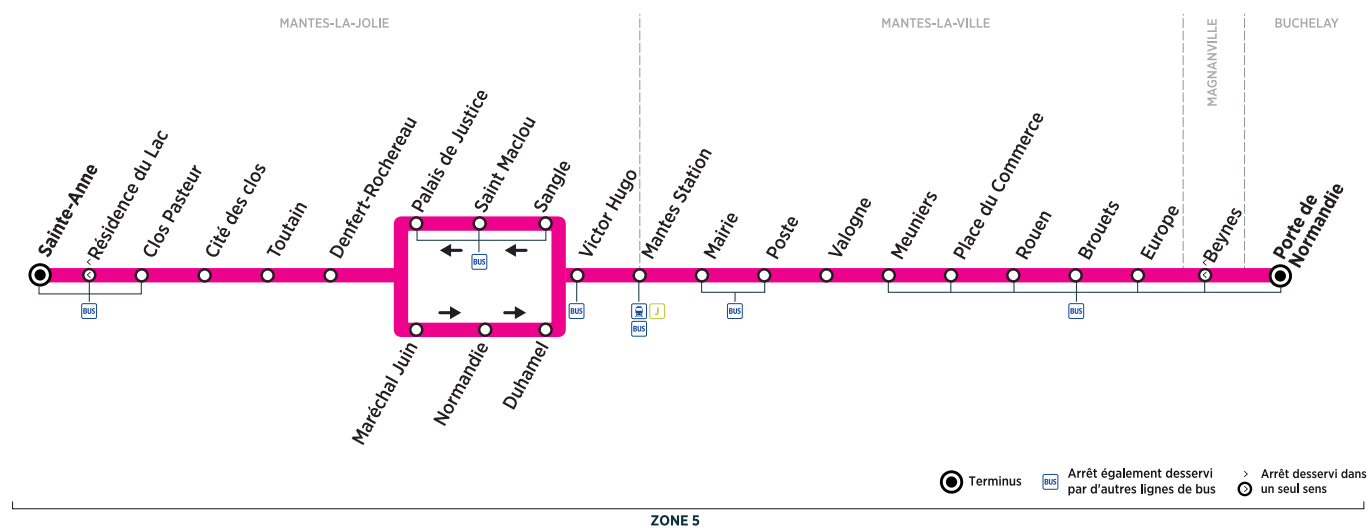

Bus**G****BUHELAY - Porte de Normandie → MANTES-LA-JOLIE - Sainte-Anne**

Horaires de bus valables à partir du 3 Septembre 2018

**Samedi (sauf jours fériés)**

Numéro de course		402	404	406	408	410	412	414
BUHELAY	Porte de Normandie	09:36	10:40	11:46	12:51	14:10	15:15	16:20
MAGNANVILLE	Beynes	09:37	10:41	11:47	12:52	14:11	15:16	16:21
MANTES-LA-VILLE	Europe	09:38	10:42	11:48	12:53	14:12	15:17	16:22
	Brouets	09:39	10:43	11:49	12:54	14:13	15:18	16:23
	Rouen	09:39	10:43	11:49	12:54	14:13	15:18	16:23
	Place du Commerce	09:40	10:44	11:50	12:55	14:14	15:19	16:24
	Meuniers	09:42	10:46	11:52	12:57	14:16	15:21	16:26
	Valogne	09:44	10:48	11:54	12:59	14:18	15:23	16:28
	Poste	09:45	10:49	11:55	13:00	14:19	15:24	16:29
	Mairie	09:46	10:50	11:56	13:01	14:20	15:25	16:30
MANTES-LA-JOLIE	Mantes Station	09:48	10:52	11:58	13:03	14:22	15:27	16:32
	Victor Hugo	09:50	10:54	12:00	13:05	14:24	15:29	16:34
	Sanglé	09:54	10:58	12:04	13:09	14:28	15:33	16:38
	Saint Maclou	09:57	11:01	12:07	13:12	14:31	15:36	16:41
	Palais de Justice	10:00	11:04	12:10	13:15	14:34	15:39	16:44
	Denfert Rochereau	10:01	11:05	12:11	13:16	14:35	15:40	16:45
	Toutain	10:02	11:06	12:12	13:17	14:36	15:41	16:46
	Cité des clos	10:03	11:07	12:13	13:18	14:37	15:42	16:47
MANTES-LA-JOLIE	Clos Pasteur	10:03	11:07	12:13	13:18	14:37	15:42	16:47
	Résidence du Lac	10:06	11:10	12:16	13:21	14:40	15:45	16:50
	Sainte Anne	10:08	11:12	12:18	13:23	14:42	15:47	16:52