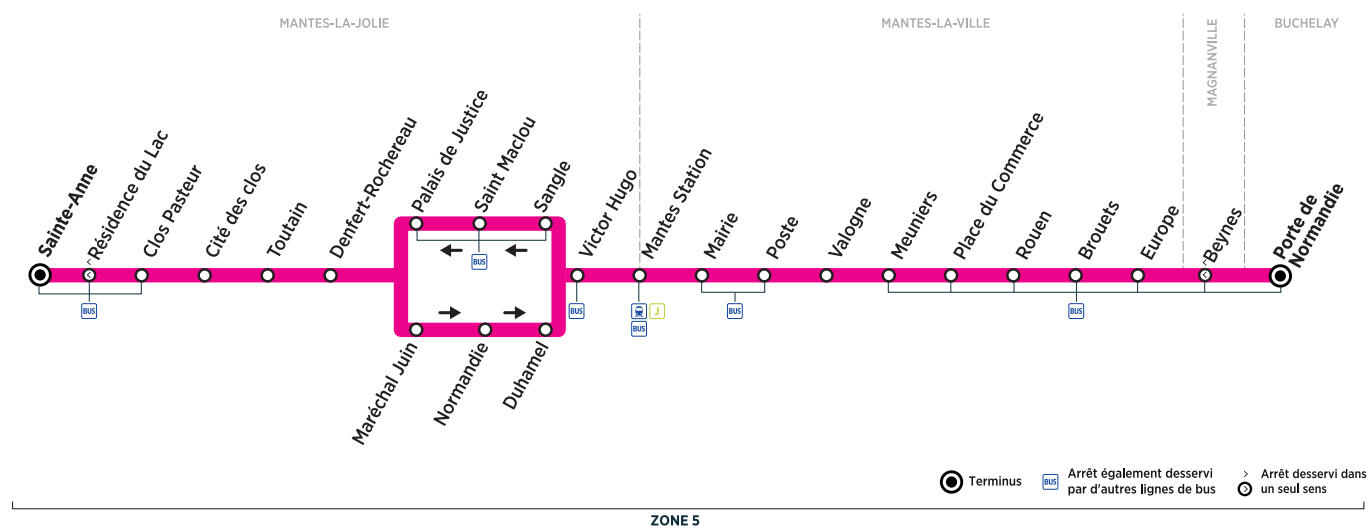

Bus**G****BUHELAY - Porte de Normandie → MANTES-LA-JOLIE - Sainte-Anne**

Horaires de bus valables à partir du 3 Septembre 2018

**Du lundi au vendredi (sauf jours fériés)**

Numéro de course		2	4	6	8	10	12	14
BUHELAY	Porte de Normandie	09:36	10:40	11:46	12:51	14:10	15:15	16:20
MAGNANVILLE	Beynes	09:37	10:41	11:47	12:52	14:11	15:16	16:21
MANTES-LA-VILLE	Europe	09:38	10:42	11:48	12:53	14:12	15:17	16:22
	Brouets	09:39	10:43	11:49	12:54	14:13	15:18	16:23
	Rouen	09:39	10:43	11:49	12:54	14:13	15:18	16:23
	Place du Commerce	09:40	10:44	11:50	12:55	14:14	15:19	16:24
	Meuniers	09:42	10:46	11:52	12:57	14:16	15:21	16:26
	Valogne	09:44	10:48	11:54	12:59	14:18	15:23	16:28
	Poste	09:45	10:49	11:55	13:00	14:19	15:24	16:29
	Mairie	09:46	10:50	11:56	13:01	14:20	15:25	16:30
	Mantes Station	09:48	10:52	11:58	13:03	14:22	15:27	16:32
	MANTES-LA-JOLIE	Victor Hugo	09:50	10:54	12:00	13:05	14:24	15:29
Sangle		09:54	10:58	12:04	13:09	14:28	15:33	16:38
Saint Maclou		09:57	11:01	12:07	13:12	14:31	15:36	16:41
Palais de Justice		10:00	11:04	12:10	13:15	14:34	15:39	16:44
Denfert Rochereau		10:01	11:05	12:11	13:16	14:35	15:40	16:45
Toutain		10:02	11:06	12:12	13:17	14:36	15:41	16:46
Cité des clos		10:03	11:07	12:13	13:18	14:37	15:42	16:47
Clos Pasteur		10:03	11:07	12:13	13:18	14:37	15:42	16:47
Résidence du Lac		10:06	11:10	12:16	13:21	14:40	15:45	16:50
Sainte Anne		10:08	11:12	12:18	13:23	14:42	15:47	16:52