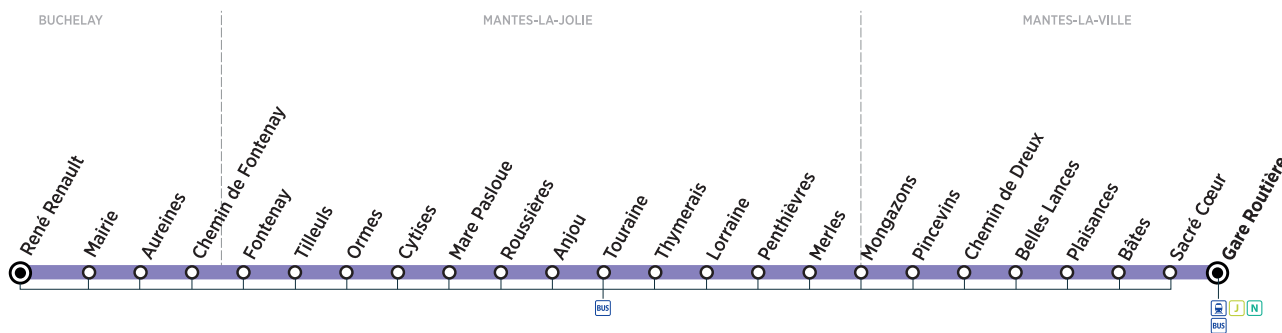

Bus**J****BUHELAY - René Renault ↔ MANTES-LA-VILLE - Gare routière**

Horaires de bus valables à partir du 3 Septembre 2018

Terminus
 Arrêt également desservi par d'autres lignes de bus

ZONE 5

Dimanche et jours fériés (sauf le 1er Mai)