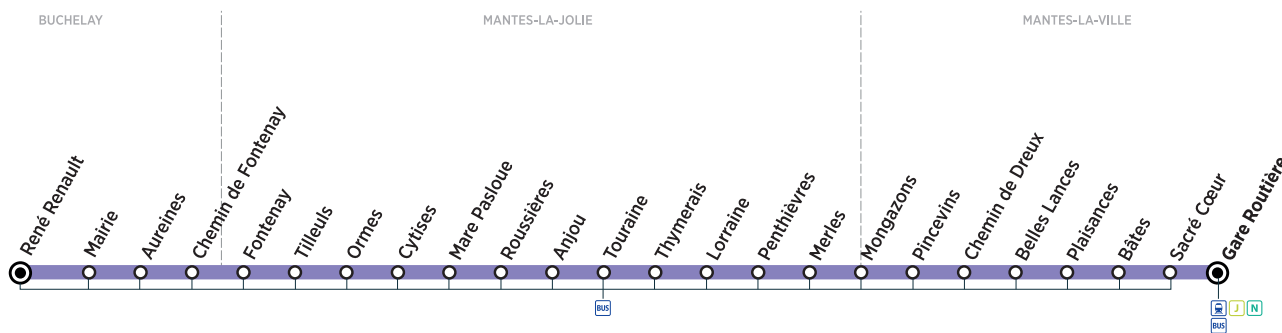

Bus**J****MANTES-LA-VILLE - Gare routière ↔ BUCHELAY - René Renault**

Horaires de bus valables à partir du 3 Septembre 2018

Terminus
 Arrêt également desservi par d'autres lignes de bus

ZONE 5

Dimanche et jours fériés (sauf le 1er Mai)