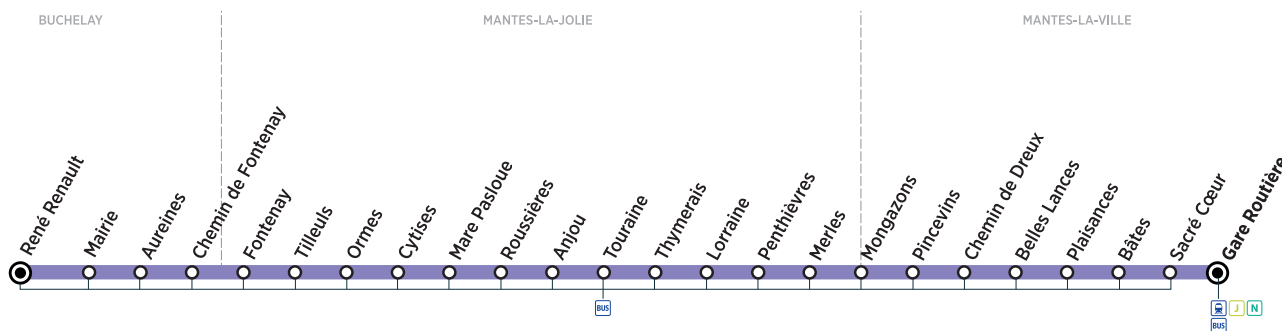

Bus**J****MANTES-LA-VILLE - Gare routière ↔ BUCHELAY - René Renault**

Horaires de bus valables à partir du 3 Septembre 2018

Terminus
 Arrêt également desservi par d'autres lignes de bus

ZONE 5

Du lundi au vendredi (sauf jours fériés)

| Numéro de course | | 1 | 2 | 3 |
|---|--------------------|--------------|--------------|-------|
| Trains directs de Paris Saint Lazare | | | | |
| MANTES-LA-VILLE | Gare routière | 21:50 | 22:54 | |
| | Sacré Coeur | 22:02 | 23:31 | 00:00 |
| | Bates | 22:04 | 23:33 | 00:02 |
| | Plaisances | 22:05 | 23:34 | 00:03 |
| | Belles Lances | 22:06 | 23:35 | 00:04 |
| | Chemin de Dreux | 22:07 | 23:36 | 00:05 |
| | Pincevins | 22:08 | 23:37 | 00:06 |
| | Mongazons | 22:09 | 23:38 | 00:07 |
| | MAGNANVILLE | Merles | 22:10 | 23:39 |
| Touraine | | 22:11 | 23:40 | 00:08 |
| Thymerais | | 22:12 | 23:41 | 00:08 |
| Lorraine | | 22:13 | 23:42 | 00:09 |
| Penthièvres | | 22:14 | 23:43 | 00:09 |
| Anjou | | 22:15 | 23:44 | 00:09 |
| Roussières | | 22:16 | 23:45 | 00:10 |
| Mare Pasloue | | 22:17 | 23:46 | 00:10 |
| Cytises | | 22:18 | 23:47 | 00:11 |
| Ormes | | 22:19 | 23:48 | 00:12 |
| BUCHELAY | Tilleuls | 22:20 | 23:49 | 00:13 |
| | Fontenay | 22:21 | 23:50 | 00:14 |
| | Chemin de Fontenay | 22:22 | 23:51 | 00:15 |
| | Aureines | 22:23 | 23:52 | 00:16 |
| | Mairie | 22:24 | 23:53 | 00:17 |
| | René Renault | 22:25 | 23:54 | 00:18 |
| | | 22:26 | 23:55 | 00:19 |

Bus**J****MANTES-LA-VILLE - Gare routière ↔ BUCHELAY - René Renault**

Horaires de bus valables à partir du 3 Septembre 2018

Terminus
 Arrêt également desservi par d'autres lignes de bus

ZONE 5

Samedi (sauf jours fériés)