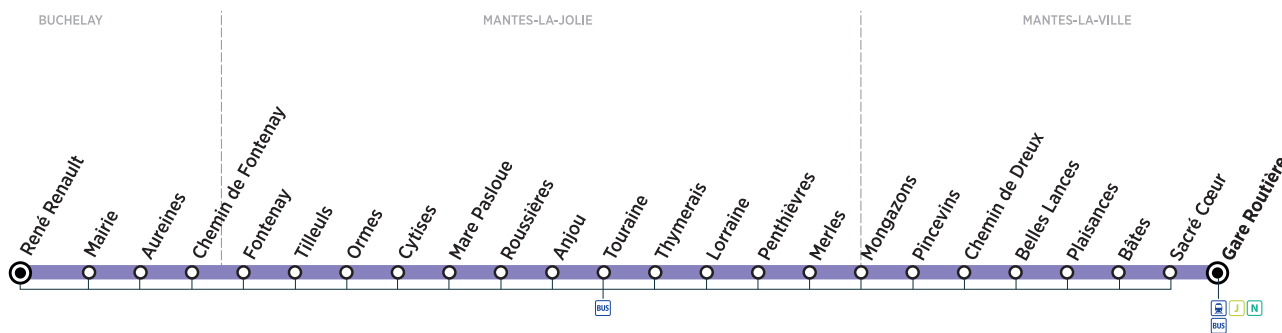

Bus**J****MANTES-LA-VILLE - Gare routière ↔ BUCHELAY - René Renault**

Horaires de bus valables à partir du 3 Septembre 2018

Terminus
 Arrêt également desservi par d'autres lignes de bus

ZONE 5

Du lundi au vendredi (sauf jours fériés)

| Numéro de course | | 1 | 2 | 3 |
|---|--------------------|--------------|--------------|-------|
| Trains directs de Paris Saint Lazare | | | | |
| MANTES-LA-VILLE | Gare routière | 21:50 | 22:54 | |
| | Sacré Coeur | 22:02 | 23:31 | 00:00 |
| | Bates | 22:04 | 23:33 | 00:02 |
| | Plaisances | 22:05 | 23:34 | 00:03 |
| | Belles Lances | 22:06 | 23:35 | 00:04 |
| | Chemin de Dreux | 22:07 | 23:36 | 00:05 |
| | Pincevins | 22:08 | 23:37 | 00:06 |
| | Mongazons | 22:09 | 23:38 | 00:07 |
| | MAGNANVILLE | Merles | 22:10 | 23:39 |
| Touraine | | 22:11 | 23:40 | 00:08 |
| Thymerais | | 22:12 | 23:41 | 00:08 |
| Lorraine | | 22:13 | 23:42 | 00:09 |
| Penthièvres | | 22:14 | 23:43 | 00:09 |
| Anjou | | 22:15 | 23:44 | 00:09 |
| Roussières | | 22:16 | 23:45 | 00:10 |
| Mare Pasloue | | 22:17 | 23:46 | 00:10 |
| Cytises | | 22:18 | 23:47 | 00:11 |
| Ormes | | 22:19 | 23:48 | 00:12 |
| BUCHELAY | Tilleuls | 22:20 | 23:49 | 00:13 |
| | Fontenay | 22:21 | 23:50 | 00:14 |
| | Chemin de Fontenay | 22:22 | 23:51 | 00:15 |
| | Aureines | 22:23 | 23:52 | 00:16 |
| | Mairie | 22:24 | 23:53 | 00:17 |
| | René Renault | 22:25 | 23:54 | 00:18 |
| | | 22:26 | 23:55 | 00:19 |

Bus**J****MANTES-LA-VILLE - Gare routière ↔ BUCHELAY - René Renault**

Horaires de bus valables à partir du 3 Septembre 2018

Terminus
 Arrêt également desservi par d'autres lignes de bus

ZONE 5

Samedi (sauf jours fériés)