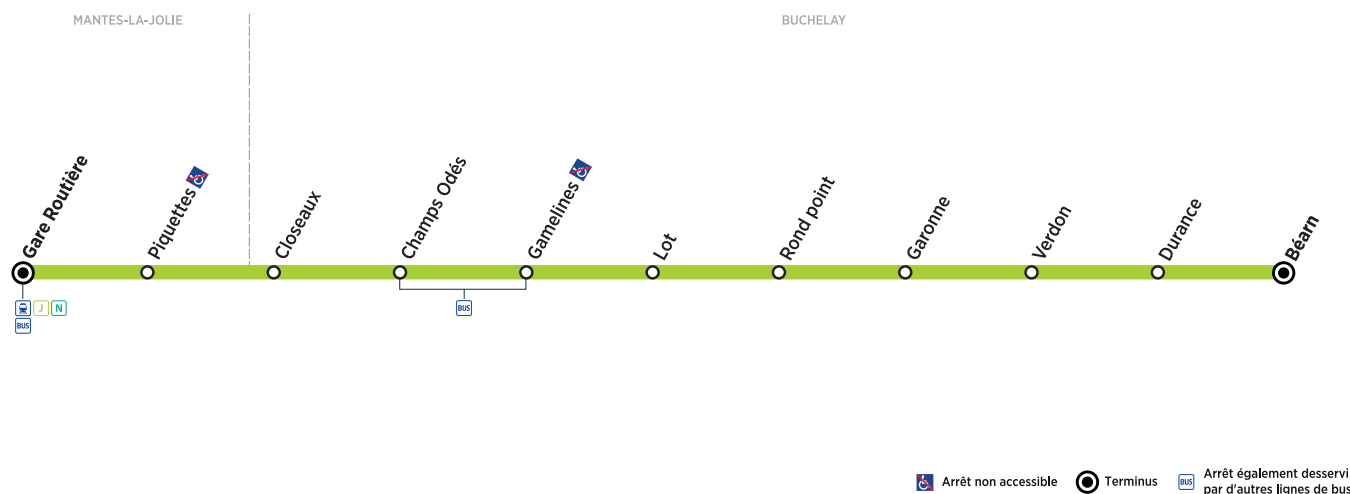

Bus

Z

BUHELAY - Béarn → MANTES-LA-JOLIE - Gare routière

Horaires de bus valables à partir du 3 Septembre 2018

ZONE 5

Du lundi au vendredi (sauf jours fériés)

Numéro de course		1	3	5	7	9	11	13	15	17	19	21	23	25
BUHELAY	Béarn	05:47	06:13	06:43	07:09	07:47	08:13	08:47	09:47	10:17	10:47	11:17	11:47	12:17
	Durance	05:48	06:14	06:44	07:10	07:48	08:14	08:48	09:48	10:18	10:48	11:18	11:48	12:18
	Verdon	05:49	06:15	06:45	07:11	07:49	08:15	08:49	09:49	10:19	10:49	11:19	11:49	12:19
	Garonne	05:50	06:16	06:46	07:12	07:50	08:16	08:50	09:50	10:20	10:50	11:20	11:50	12:20
	Rond point	05:51	06:17	06:47	07:13	07:51	08:17	08:51	09:51	10:21	10:51	11:21	11:51	12:21
	Lot	05:52	06:18	06:48	07:14	07:52	08:18	08:52	09:52	10:22	10:52	11:22	11:52	12:22
	Gamelines	05:53	06:19	06:49	07:15	07:53	08:19	08:53	09:53	10:23	10:53	11:23	11:53	12:23
	Champs Odés	05:54	06:20	06:50	07:16	07:54	08:20	08:54	09:54	10:24	10:54	11:24	11:54	12:24
	Closeaux	05:55	06:21	06:51	07:17	07:55	08:21	08:55	09:55	10:25	10:55	11:25	11:55	12:25
MANTES-LA-JOLIE	Piquettes	05:56	06:22	06:52	07:18	07:56	08:22	08:56	09:56	10:26	10:56	11:26	11:56	12:26
	Gare Routière	05:59	06:25	06:55	07:21	07:59	08:25	08:59	09:59	10:29	10:59	11:29	11:59	12:29
Trains directs vers Paris Saint Lazare		06:15	06:33	07:09	07:28	08:14	08:32	09:07	10:06		11:06		12:15	
Numéro de course		27	29	31	33	35	37	39	41	43	45	47	49	51
BUHELAY	Béarn	12:47	13:47	14:17	14:47	15:17	15:47	16:47	17:17	17:47	18:17	18:47	19:17	19:47
	Durance	12:48	13:48	14:18	14:48	15:18	15:48	16:48	17:18	17:48	18:18	18:48	19:18	19:48
	Verdon	12:49	13:49	14:19	14:49	15:19	15:49	16:49	17:19	17:49	18:19	18:49	19:19	19:49
	Garonne	12:50	13:50	14:20	14:50	15:20	15:50	16:50	17:20	17:50	18:20	18:50	19:20	19:50
	Rond point	12:51	13:51	14:21	14:51	15:21	15:51	16:51	17:21	17:51	18:21	18:51	19:21	19:51
	Lot	12:52	13:52	14:22	14:52	15:22	15:52	16:52	17:22	17:52	18:22	18:52	19:22	19:52
	Gamelines	12:53	13:53	14:23	14:53	15:23	15:53	16:53	17:23	17:53	18:23	18:53	19:23	19:53
	Champs Odés	12:54	13:54	14:24	14:54	15:24	15:54	16:54	17:24	17:54	18:24	18:54	19:24	19:54
	Closeaux	12:55	13:55	14:25	14:55	15:25	15:55	16:55	17:25	17:55	18:25	18:55	19:25	19:55
MANTES-LA-JOLIE	Piquettes	12:56	13:56	14:26	14:56	15:26	15:56	16:56	17:26	17:56	18:26	18:56	19:26	19:56
	Gare Routière	12:59	13:59	14:29	14:59	15:29	15:59	16:59	17:29	17:59	18:29	18:59	19:29	19:59
Trains directs vers Paris Saint Lazare		13:07	14:15		15:07					18:06		19:06		20:07