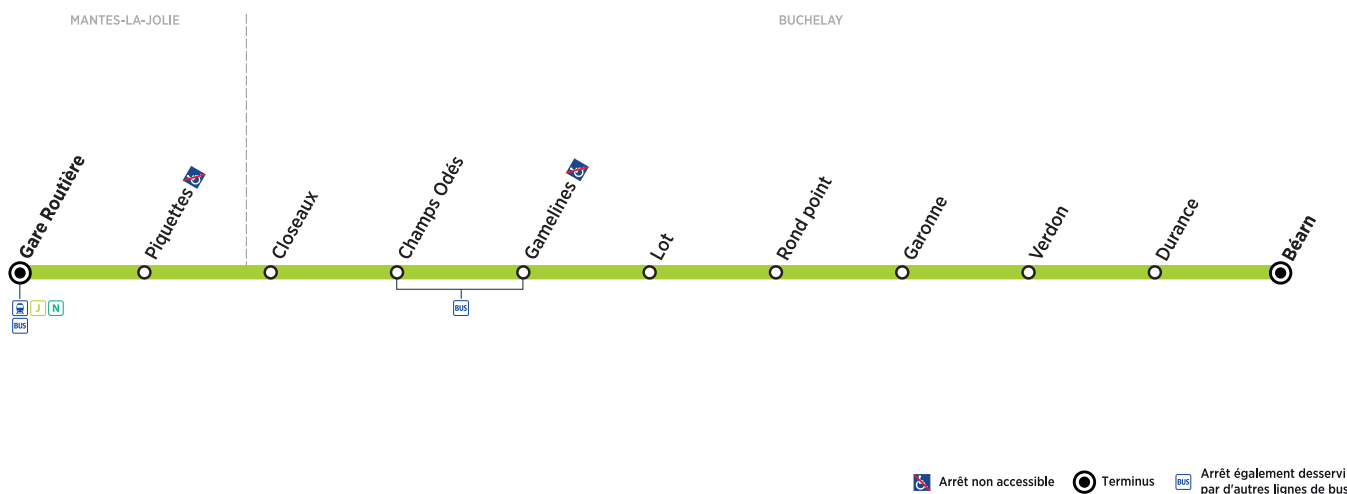

Bus**Z****MANTES-LA-JOLIE - Gare routière → BUCHELAY - Béarn**

Horaires de bus valables à partir du 3 Septembre 2018

ZONE 5

Du lundi au vendredi (sauf jours fériés)

Numéro de course		2	4	6	8	10	12	14	16	18	20	22	24	26
Trains directs de Paris Saint Lazare				06:44		07:53		08:53			10:52		11:45	
MANTES-LA-JOLIE	Gare Routière	06:00	06:26	06:56	07:30	08:00	08:30	09:00	10:00	10:30	11:00	11:30	12:00	12:30
	Piquettes	06:03	06:29	06:59	07:33	08:03	08:33	09:03	10:03	10:33	11:03	11:33	12:03	12:33
BUCHELAY	Closeaux	06:04	06:30	07:00	07:34	08:04	08:34	09:04	10:04	10:34	11:04	11:34	12:04	12:34
	Champs Odés	06:05	06:31	07:01	07:35	08:05	08:35	09:05	10:05	10:35	11:05	11:35	12:05	12:35
	Gamelines	06:06	06:32	07:02	07:36	08:06	08:36	09:06	10:06	10:36	11:06	11:36	12:06	12:36
	Lot	06:07	06:33	07:03	07:37	08:07	08:37	09:07	10:07	10:37	11:07	11:37	12:07	12:37
	Rond point	06:08	06:34	07:04	07:38	08:08	08:38	09:08	10:08	10:38	11:08	11:38	12:08	12:38
	Garonne	06:09	06:35	07:05	07:39	08:09	08:39	09:09	10:09	10:39	11:09	11:39	12:09	12:39
	Verdon	06:10	06:36	07:06	07:40	08:10	08:40	09:10	10:10	10:40	11:10	11:40	12:10	12:40
	Durance	06:11	06:37	07:07	07:41	08:11	08:41	09:11	10:11	10:41	11:11	11:41	12:11	12:41
	Bearn	06:12	06:38	07:08	07:42	08:12	08:42	09:12	10:12	10:42	11:12	11:42	12:12	12:42