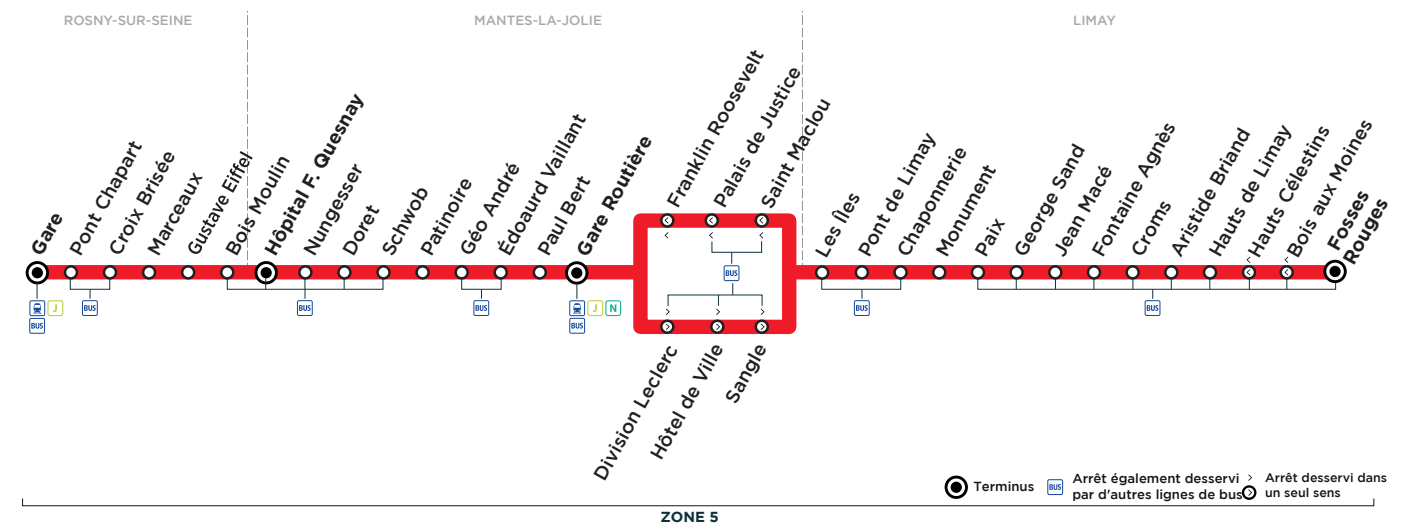

BUS A MANTES-LA-JOLIE - HÔPITAL F. QUESNAY → LIMAY - FOSSES ROUGES

Horaires de bus valables à partir du 2 Septembre 2019

Dimanche et jours fériés (sauf le 1er Mai)