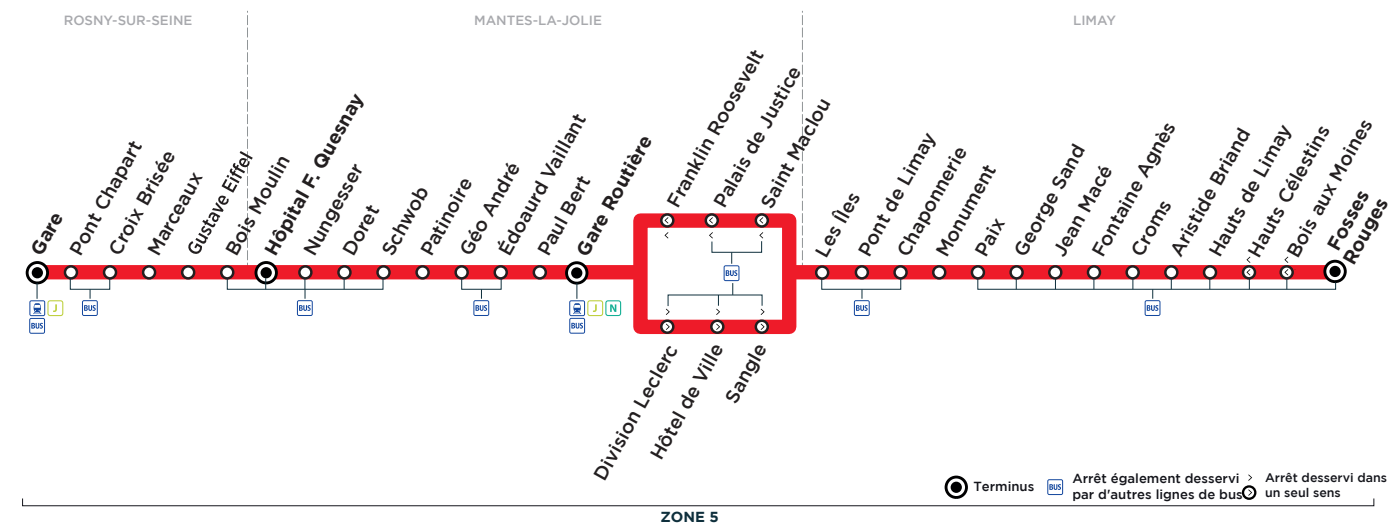

# BUS A ROSNY-SUR-SEINE - GARE → LIMAY - FOSSES ROUGES

Horaires de bus valables à partir du 2 Septembre 2019