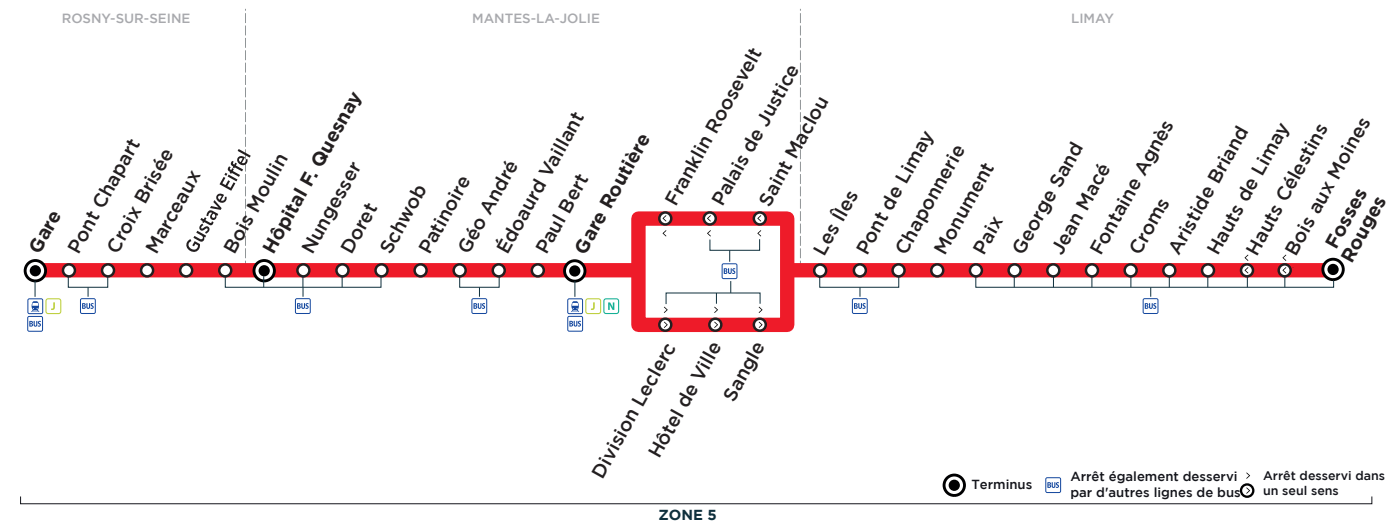

# BUS **A** LIMAY - FOSSES ROUGES → ROSNY-SUR-SEINE - GARE

Horaires de bus valables à partir du 2 Septembre 2019