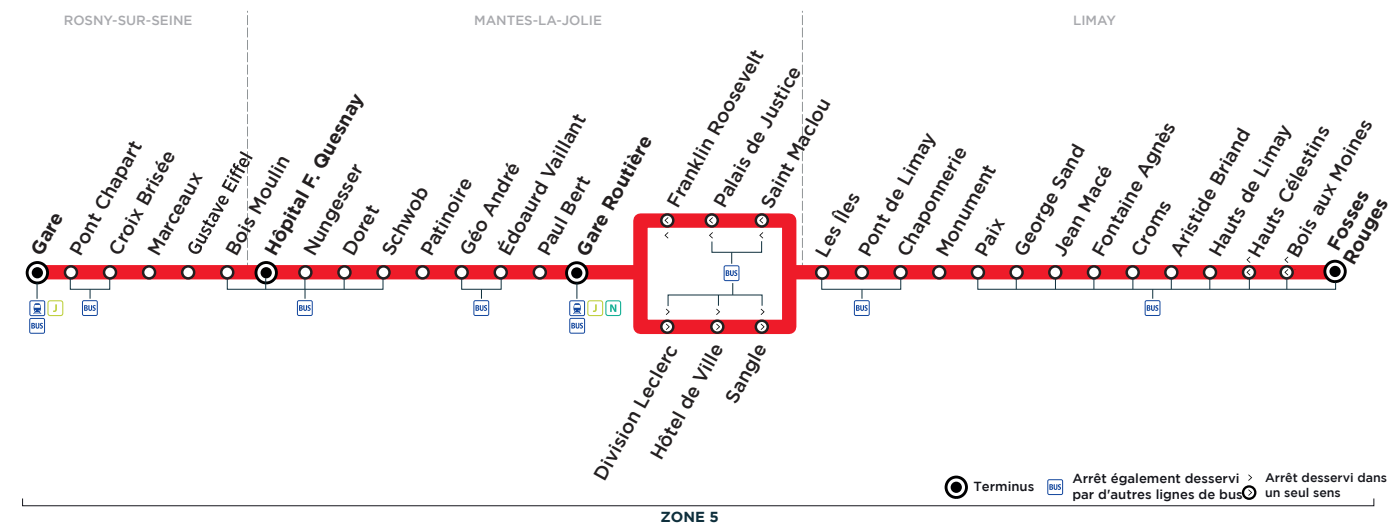

BUS A ROSNY-SUR-SEINE - GARE → LIMAY - FOSSES ROUGES

Horaires de bus valables à partir du 2 Septembre 2019

Samedi (sauf jours fériés)