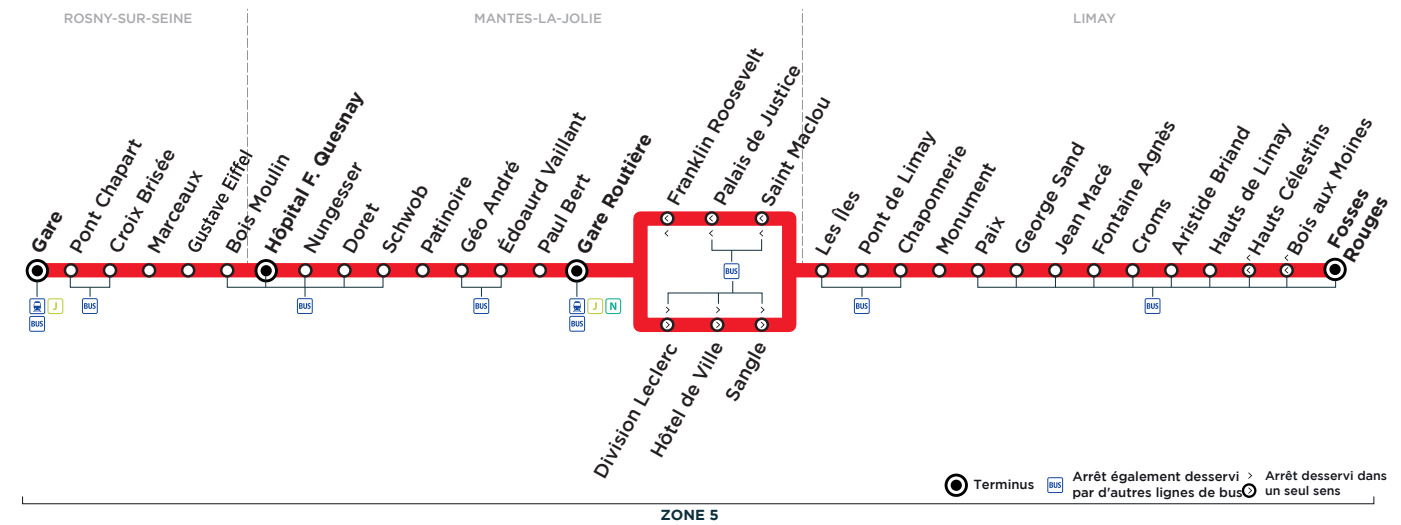

BUS A LIMAY - FOSSES ROUGES → MANTES-LA-JOLIE - HÔPITAL F. QUESNAY

Horaires de bus valables à partir du 2 Septembre 2019

Dimanche et jours fériés (sauf le 1er Mai)