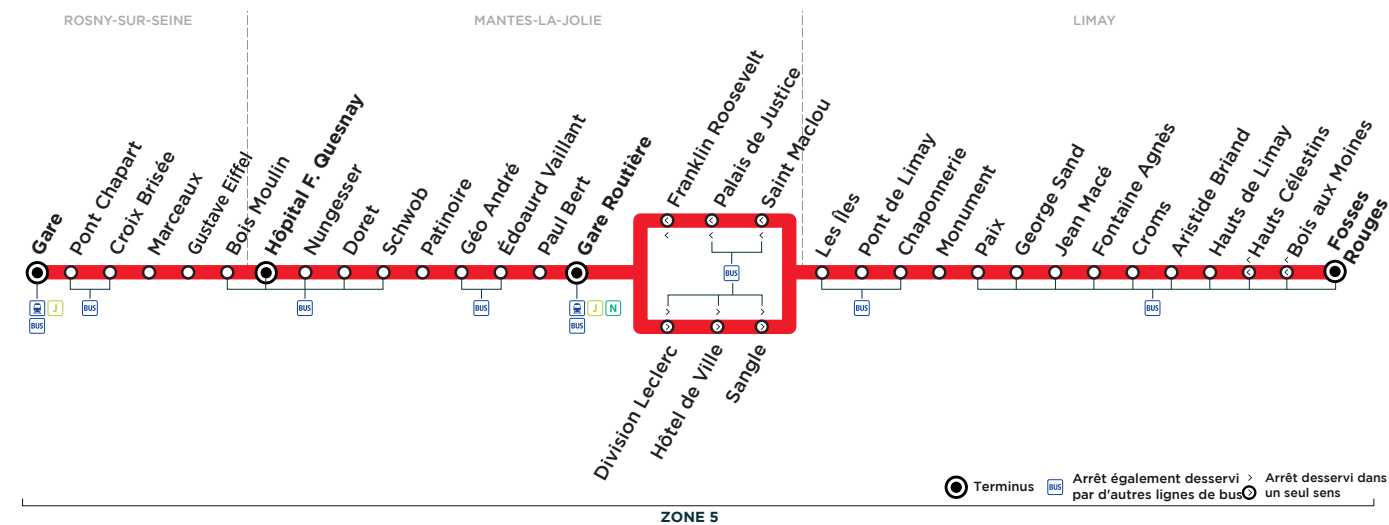

BUS A ROSNY-SUR-SEINE - GARE → LIMAY - FOSSES ROUGES

Horaires de bus valables à partir du 2 Septembre 2019

Samedi (sauf jours fériés)