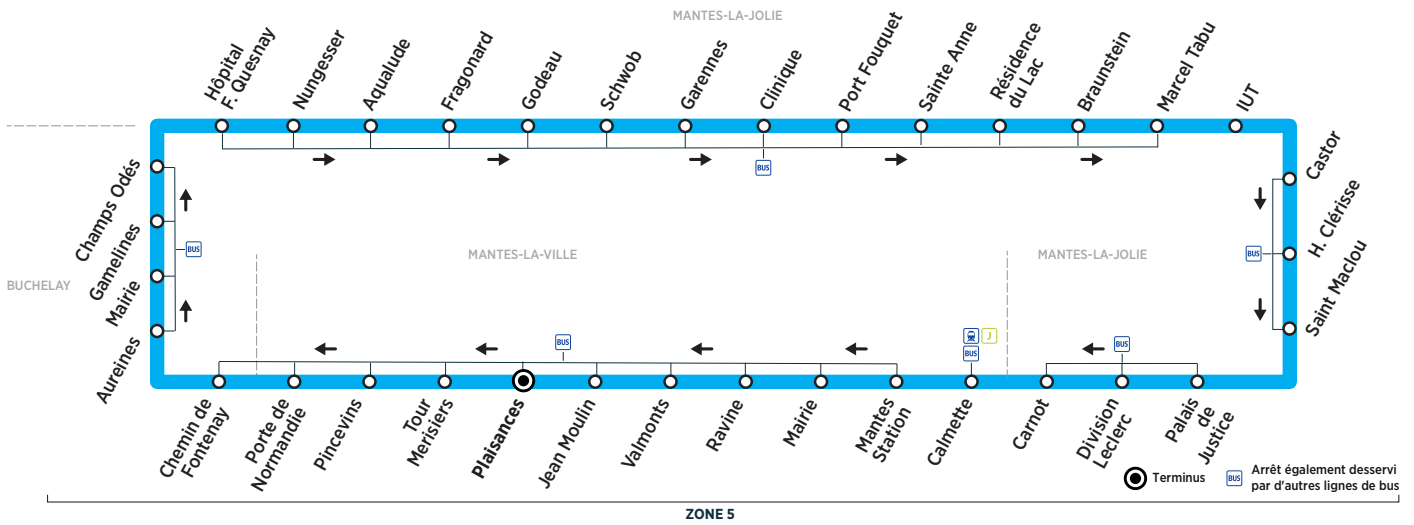

**LIGNE INTÉRIEURE**

Horaires de bus valables à partir du 2 Septembre 2019

**Samedi (sauf jours fériés)**

MANTES-LA-VILLE	Plaisances	14:54	15:14	15:38	16:00	16:18	16:40	17:02	17:30	18:06	18:36	19:10	19:40	20:14
	Tour Merisiers	14:55	15:15	15:39	16:01	16:19	16:41	17:03	17:31	18:07	18:37	19:11	19:41	20:15
	Pincevins	14:57	15:17	15:41	16:03	16:21	16:43	17:05	17:33	18:09	18:39	19:13	19:43	20:17
	Porte de Normandie	14:59	15:19	15:43	16:05	16:23	16:45	17:07	17:35	18:11	18:41	19:15	19:45	20:19
	Porte de Normandie	15:01	15:21	15:45	16:07	16:25	16:47	17:09	17:37	18:13	18:43	19:17	19:47	20:21
BUCHELAY	Chemin de Fontenay	15:02	15:22	15:46	16:08	16:26	16:48	17:10	17:38	18:14	18:44	19:18	19:48	20:22
	Aureines	15:03	15:23	15:47	16:09	16:27	16:49	17:11	17:39	18:15	18:45	19:19	19:49	20:23
	Mairie	15:04	15:24	15:48	16:10	16:28	16:50	17:12	17:40	18:16	18:46	19:20	19:50	20:24
	Gamelines	15:07	15:27	15:51	16:13	16:31	16:53	17:15	17:43	18:19	18:49	19:23	19:53	20:27
	Champs Odés	15:08	15:28	15:52	16:14	16:32	16:54	17:16	17:44	18:20	18:50	19:24	19:54	20:28
MANTES-LA-JOLIE	Hôpital F.Quesnay	15:11	15:31	15:55	16:17	16:35	16:57	17:19	17:47	18:23	18:53	19:27	19:57	20:31
	Nungesser	15:12	15:32	15:56	16:18	16:36	16:58	17:20	17:48	18:24	18:54	19:28	19:58	20:32
	Aqualude	15:13	15:33	15:57	16:19	16:37	16:59	17:21	17:49	18:25	18:55	19:29	19:59	20:33
	Fragonard	15:14	15:34	15:58	16:20	16:38	17:00	17:22	17:50	18:26	18:56	19:30	20:00	20:34
	Godeau	15:15	15:35	15:59	16:21	16:39	17:01	17:23	17:51	18:27	18:57	19:31	20:01	20:35
	Schwob	15:17	15:37	16:01	16:23	16:41	17:03	17:25	17:53	18:29	18:59	19:33	20:03	20:37
	Garennes	15:20	15:40	16:04	16:26	16:44	17:06	17:28	17:56	18:32	19:02	19:36	20:06	20:40
	Clinique	15:21	15:41	16:05	16:27	16:45	17:07	17:29	17:57	18:33	19:03	19:37	20:07	20:41
	Port Fouquet	15:22	15:42	16:06	16:28	16:46	17:08	17:30	17:58	18:34	19:04	19:38	20:08	20:42
	Sainte Anne	15:23	15:43	16:07	16:29	16:47	17:09	17:31	17:59	18:35	19:05	19:39	20:09	20:43
	Résidence du Lac	15:25	15:45	16:09	16:31	16:49	17:11	17:33	18:01	18:37	19:07	19:41	20:11	20:45
	Braunstein	15:26	15:46	16:10	16:32	16:50	17:12	17:34	18:02	18:38	19:08	19:42	20:12	20:46
	Marcel Tabu	15:27	15:47	16:11	16:33	16:51	17:13	17:35	18:03	18:39	19:09	19:43	20:13	20:47
	Intermarché (I.U.T)	15:28	15:48	16:12	16:34	16:52	17:14	17:36	18:04	18:40	19:10	19:44	20:14	20:48
	Intermarché (I.U.T)	15:30	15:50	16:14	16:36	16:54	17:16	17:38	18:06	18:42	19:12	19:46	20:16	20:50
	Castor	15:31	15:51	16:15	16:37	16:55	17:17	17:39	18:07	18:43	19:13	19:47	20:17	20:51
	Henri Clérisse	15:32	15:52	16:16	16:38	16:56	17:18	17:40	18:08	18:44	19:14	19:48	20:18	20:52
Saint Maclou	15:34	15:54	16:18	16:40	16:58	17:20	17:42	18:10	18:46	19:16	19:50	20:20	20:54	
Palais de Justice	15:37	15:57	16:21	16:43	17:01	17:23	17:45	18:13	18:49	19:19	19:53	20:23	20:57	
Division Leclerc	15:40	16:00	16:24	16:46	17:04	17:26	17:48	18:16	18:52	19:22	19:56	20:26	21:00	
Carnot	15:42	16:02	16:26	16:48	17:06	17:28	17:50	18:18	18:54	19:24	19:58	20:28	21:02	
Calmette	15:44	16:04	16:28	16:50	17:08	17:30	17:52	18:20	18:56	19:26	20:00	20:30	21:04	
MANTES-LA-VILLE	Mantes Station	15:46	16:06	16:30	16:52	17:10	17:32	17:54	18:22	18:58	19:28	20:02	20:32	21:06
	Mairie	15:48	16:08	16:32	16:54	17:12	17:34	17:56	18:24	19:00	19:30	20:04	20:34	21:08
	Ravine	15:50	16:10	16:34	16:56	17:14	17:36	17:58	18:26	19:02	19:32	20:06	20:36	21:10
	Valmonts	15:52	16:12	16:36	16:58	17:16	17:38	18:00	18:28	19:04	19:34	20:08	20:38	21:12
	Jean Moulin	15:53	16:13	16:37	16:59	17:17	17:39	18:01	18:29	19:05	19:35	20:09	20:39	21:13
Plaisances	15:54	16:14	16:38	17:00	17:18	17:40	18:02	18:30	19:06	19:36	20:10	20:40	21:14	