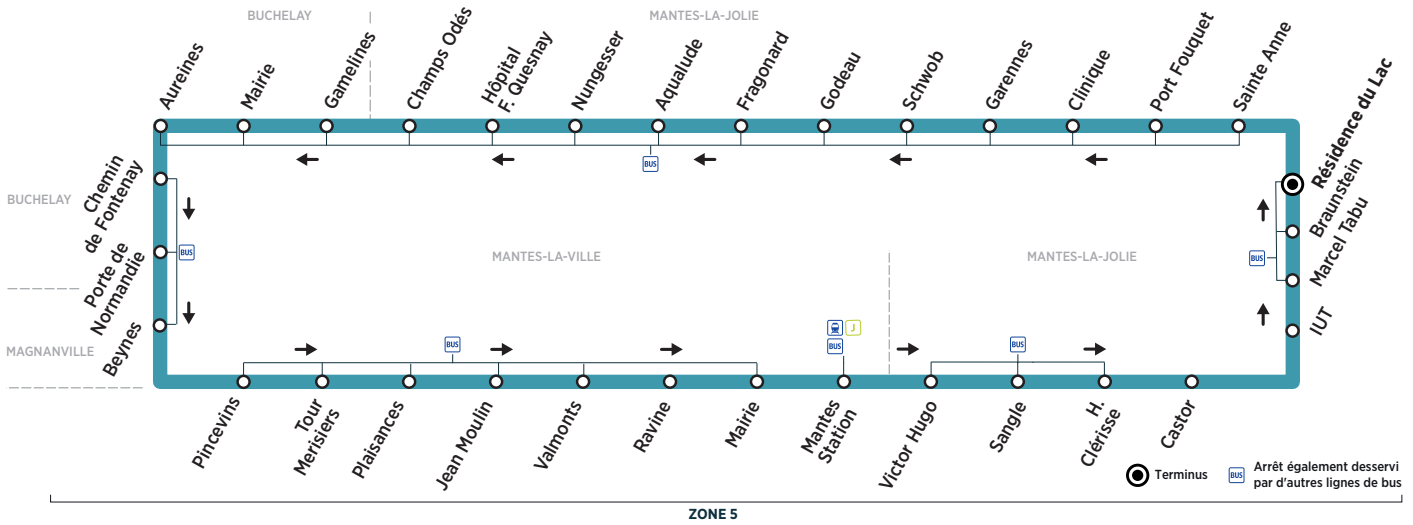

**LIGNE EXTÉRIEURE**

Horaires de bus valables à partir du 2 Septembre 2019

**Du lundi au vendredi (sauf jours fériés)**

Zone	Arrêt	15:40	15:55	16:20	16:40	17:00	17:30	18:00	18:30	19:00	19:30	20:00	20:30	21:00
MANTES-LA-JOLIE	Résidence du Lac	15:40	15:55	16:20	16:40	17:00	17:30	18:00	18:30	19:00	19:30	20:00	20:30	21:00
	Sainte Anne	15:41	15:56	16:21	16:41	17:01	17:31	18:01	18:31	19:01	19:31	20:01	20:31	21:01
	Port Fouquet	15:42	15:57	16:22	16:42	17:02	17:32	18:02	18:32	19:02	19:32	20:02	20:32	21:02
	Clinique	15:43	15:58	16:23	16:43	17:03	17:33	18:03	18:33	19:03	19:33	20:03	20:33	21:03
	Garennes	15:44	15:59	16:24	16:44	17:04	17:34	18:04	18:34	19:04	19:34	20:04	20:34	21:04
	Schwob	15:46	16:01	16:26	16:46	17:06	17:36	18:06	18:36	19:06	19:36	20:06	20:36	21:06
	Godeau	15:48	16:03	16:28	16:48	17:08	17:38	18:08	18:38	19:08	19:38	20:08	20:38	21:08
	Fragonard	15:49	16:04	16:29	16:49	17:09	17:39	18:09	18:39	19:09	19:39	20:09	20:39	21:09
	Aqualude	15:51	16:06	16:31	16:51	17:11	17:41	18:11	18:41	19:11	19:41	20:11	20:41	21:11
	Nungesser	15:52	16:07	16:32	16:52	17:12	17:42	18:12	18:42	19:12	19:42	20:12	20:42	21:12
BUCHELAY	Hôpital F. Quesnay	15:53	16:08	16:33	16:53	17:13	17:43	18:13	18:43	19:13	19:43	20:13	20:43	21:13
	Champs Odés	15:56	16:11	16:36	16:56	17:16	17:46	18:16	18:46	19:16	19:46	20:16	20:46	21:16
	Gamelines	15:57	16:12	16:37	16:57	17:17	17:47	18:17	18:47	19:17	19:47	20:17	20:47	21:17
	Mairie	16:00	16:15	16:40	17:00	17:20	17:50	18:20	18:50	19:20	19:50	20:20	20:50	21:20
MAGNANVILLE	Aureines	16:01	16:16	16:41	17:01	17:21	17:51	18:21	18:51	19:21	19:51	20:21	20:51	21:21
	Chemin de Fontenay	16:02	16:17	16:42	17:02	17:22	17:52	18:22	18:52	19:22	19:52	20:22	20:52	21:22
	Porte de Normandie	16:03	16:18	16:43	17:03	17:23	17:53	18:23	18:53	19:23	19:53	20:23	20:53	21:23
MANTES-LA-VILLE	Beynes	16:05	16:20	16:45	17:05	17:25	17:55	18:25	18:55	19:25	19:55	20:25	20:55	21:25
	Pincevins	16:07	16:22	16:47	17:07	17:27	17:57	18:27	18:57	19:27	19:57	20:27	20:57	21:27
	Tour Merisiers	16:08	16:23	16:48	17:08	17:28	17:58	18:28	18:58	19:28	19:58	20:28	20:58	21:28
	Plaisances	16:09	16:24	16:49	17:09	17:29	17:59	18:29	18:59	19:29	19:59	20:29	20:59	21:29
	Plaisances	16:14	16:29	16:54	17:14	17:34	18:04	18:34	19:04	19:34	20:04	20:34	21:04	21:34
	Jean Moulin	16:15	16:30	16:55	17:15	17:35	18:05	18:35	19:05	19:35	20:05	20:35	21:05	21:35
	Valmonts	16:16	16:31	16:56	17:16	17:36	18:06	18:36	19:06	19:36	20:06	20:36	21:06	21:36
	Ravine	16:18	16:33	16:58	17:18	17:38	18:08	18:38	19:08	19:38	20:08	20:38	21:08	21:38
	Mairie	16:20	16:35	17:00	17:20	17:40	18:10	18:40	19:10	19:40	20:10	20:40	21:10	21:40
	Mantes Station	16:22	16:37	17:02	17:22	17:42	18:12	18:42	19:12	19:42	20:12	20:42	21:12	21:42
MANTES-LA-JOLIE	Victor Hugo	16:24	16:39	17:04	17:24	17:44	18:14	18:44	19:14	19:44	20:14	20:44	21:14	21:44
	Sangle	16:26	16:41	17:06	17:26	17:46	18:16	18:46	19:16	19:46	20:16	20:46	21:16	21:46
	Henri Clérisse	16:29	16:44	17:09	17:29	17:49	18:19	18:49	19:19	19:49	20:19	20:49	21:19	21:49
	Castor	16:32	16:47	17:12	17:32	17:52	18:22	18:52	19:22	19:52	20:22	20:52	21:22	21:52
	Intermarché (I.U.T)	16:33	16:48	17:13	17:33	17:53	18:23	18:53	19:23	19:53	20:23	20:53	21:23	21:53
	Marcel Tabu	16:34	16:49	17:14	17:34	17:54	18:24	18:54	19:24	19:54	20:24	20:54	21:24	21:54
	Braunstein	16:35	16:50	17:15	17:35	17:55	18:25	18:55	19:25	19:55	20:25	20:55	21:25	21:55
	Résidence du Lac	16:37	16:52	17:17	17:37	17:57	18:27	18:57	19:27	19:57	20:27	20:57	21:27	21:57