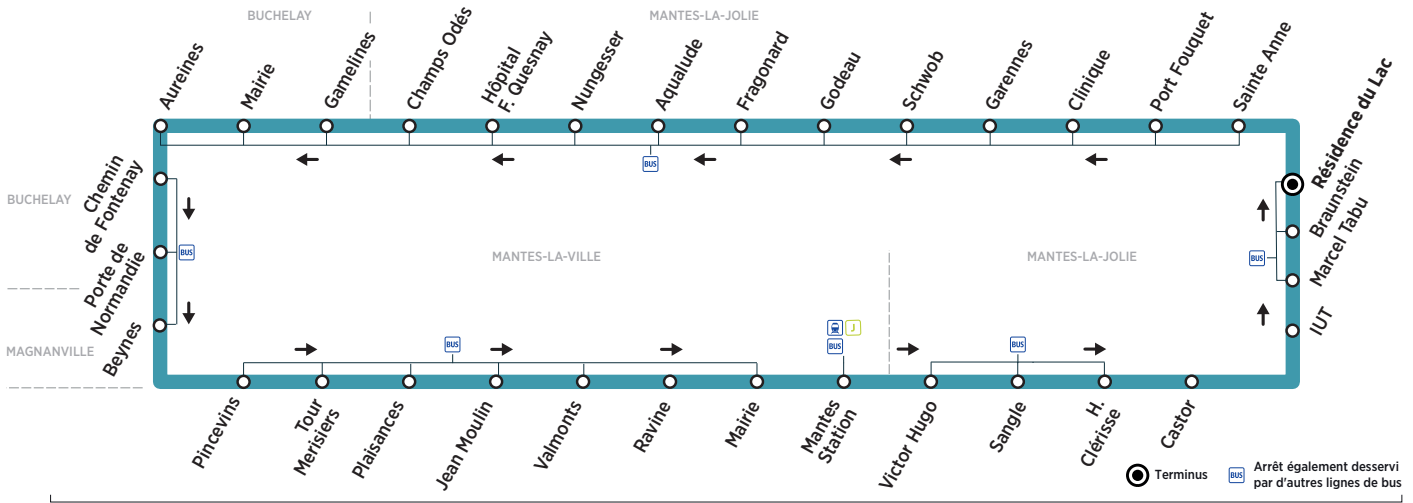

**LIGNE EXTÉRIEURE**

Horaires de bus valables à partir du 2 Septembre 2019

ZONE 5

**Du lundi au vendredi (sauf jours fériés)**

MANTES-LA-JOLIE	Résidence du Lac	06:00	06:30	07:00	07:30	08:05	08:30	09:00	09:30	10:00	10:30	11:00	11:30	12:00	
	Sainte Anne	06:01	06:31	07:01	07:31	08:06	08:31	09:01	09:31	10:01	10:31	11:01	11:31	12:01	
	Port Fouquet	06:02	06:32	07:02	07:32	08:07	08:32	09:02	09:32	10:02	10:32	11:02	11:32	12:02	
	Clinique	06:03	06:33	07:03	07:33	08:08	08:33	09:03	09:33	10:03	10:33	11:03	11:33	12:03	
	Garennes	06:04	06:34	07:04	07:34	08:09	08:34	09:04	09:34	10:04	10:34	11:04	11:34	12:04	
	Schwob	06:06	06:36	07:06	07:36	08:11	08:36	09:06	09:36	10:06	10:36	11:06	11:36	12:06	
	Godeau	06:08	06:38	07:08	07:38	08:13	08:38	09:08	09:38	10:08	10:38	11:08	11:38	12:08	
	Fragonard	06:09	06:39	07:09	07:39	08:14	08:39	09:09	09:39	10:09	10:39	11:09	11:39	12:09	
	Aqualude	06:11	06:41	07:11	07:41	08:16	08:41	09:11	09:41	10:11	10:41	11:11	11:41	12:11	
	Nungesser	06:12	06:42	07:12	07:42	08:17	08:42	09:12	09:42	10:12	10:42	11:12	11:42	12:12	
	Hôpital F. Quesnay	06:13	06:43	07:13	07:43	08:18	08:43	09:13	09:43	10:13	10:43	11:13	11:43	12:13	
	BUCHELAY	Champs Odés	06:16	06:46	07:16	07:46	08:21	08:46	09:16	09:46	10:16	10:46	11:16	11:46	12:16
		Gamelines	06:17	06:47	07:17	07:47	08:22	08:47	09:17	09:47	10:17	10:47	11:17	11:47	12:17
Mairie		06:20	06:50	07:20	07:50	08:25	08:50	09:20	09:50	10:20	10:50	11:20	11:50	12:20	
Aureines		06:21	06:51	07:21	07:51	08:26	08:51	09:21	09:51	10:21	10:51	11:21	11:51	12:21	
Chemin de Fontenay		06:22	06:52	07:22	07:52	08:27	08:52	09:22	09:52	10:22	10:52	11:22	11:52	12:22	
MAGNANVILLE	Porte de Normandie	06:23	06:53	07:23	07:53	08:28	08:53	09:23	09:53	10:23	10:53	11:23	11:53	12:23	
MAGNANVILLE	Beynes	06:25	06:55	07:25	07:55	08:30	08:55	09:25	09:55	10:25	10:55	11:25	11:55	12:25	
MANTES-LA-VILLE	Pincevins	06:27	06:57	07:27	07:57	08:32	08:57	09:27	09:57	10:27	10:57	11:27	11:57	12:27	
	Tour Merisiers	06:28	06:58	07:28	07:58	08:33	08:58	09:28	09:58	10:28	10:58	11:28	11:58	12:28	
	Plaisances	06:29	06:59	07:29	07:59	08:34	08:59	09:29	09:59	10:29	10:59	11:29	11:59	12:29	
	Plaisances	06:34	07:04	07:34	08:04	08:39	09:04	09:34	10:04	10:34	11:04	11:34	12:04	12:34	
	Jean Moulin	06:35	07:05	07:35	08:05	08:40	09:05	09:35	10:05	10:35	11:05	11:35	12:05	12:35	
	Valmonts	06:36	07:06	07:36	08:06	08:41	09:06	09:36	10:06	10:36	11:06	11:36	12:06	12:36	
	Ravine	06:38	07:08	07:38	08:08	08:43	09:08	09:38	10:08	10:38	11:08	11:38	12:08	12:38	
	Mairie	06:40	07:10	07:40	08:10	08:45	09:10	09:40	10:10	10:40	11:10	11:40	12:10	12:40	
	Mantes Station	06:42	07:12	07:42	08:12	08:47	09:12	09:42	10:12	10:42	11:12	11:42	12:12	12:42	
MANTES-LA-JOLIE	Victor Hugo	06:44	07:14	07:44	08:14	08:49	09:14	09:44	10:14	10:44	11:14	11:44	12:14	12:44	
	Sanglé	06:46	07:16	07:46	08:16	08:51	09:16	09:46	10:16	10:46	11:16	11:46	12:16	12:46	
	Henri Clérissé	06:49	07:19	07:49	08:19	08:54	09:19	09:49	10:19	10:49	11:19	11:49	12:19	12:49	
	Castor	06:52	07:22	07:52	08:22	08:57	09:22	09:52	10:22	10:52	11:22	11:52	12:22	12:52	
	Intermarché (I.U.T.)	06:53	07:23	07:53	08:23	08:58	09:23	09:53	10:23	10:53	11:23	11:53	12:23	12:53	
	Marcel Tabu	06:54	07:24	07:54	08:24	08:59	09:24	09:54	10:24	10:54	11:24	11:54	12:24	12:54	
	Braunstein	06:55	07:25	07:55	08:25	09:00	09:25	09:55	10:25	10:55	11:25	11:55	12:25	12:55	
	Résidence du Lac	06:57	07:27	07:57	08:27	09:02	09:27	09:57	10:27	10:57	11:27	11:57	12:27	12:57	