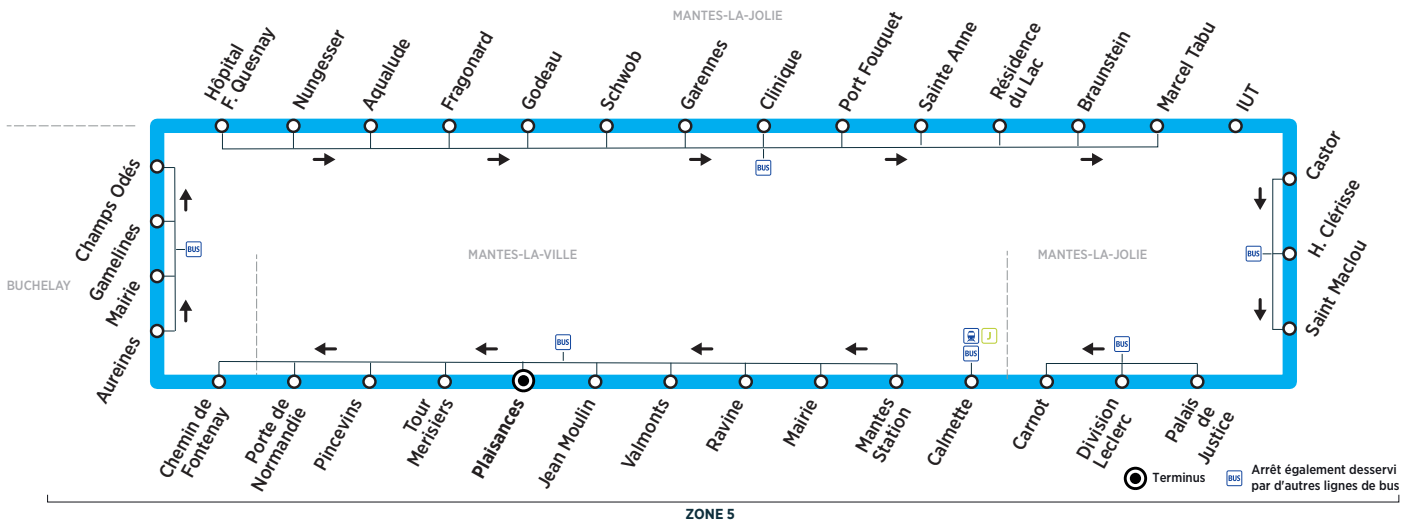

**LIGNE INTÉRIEURE**

Horaires de bus valables à partir du 2 Septembre 2019

**Du lundi au vendredi (sauf jours fériés)**

MANTES-LA-VILLE	Plaisances	05:44	06:24	06:48	07:26	07:58	08:30	09:02	09:34	10:06	10:38	11:10	11:42	11:58	12:14
	Tour Merisiers	05:45	06:25	06:49	07:27	07:59	08:31	09:03	09:35	10:07	10:39	11:11	11:43	11:59	12:15
	Pincevins	05:47	06:27	06:51	07:29	08:01	08:33	09:05	09:37	10:09	10:41	11:13	11:45	12:01	12:17
	Porte de Normandie	05:49	06:29	06:53	07:31	08:03	08:35	09:07	09:39	10:11	10:43	11:15	11:47	12:03	12:19
BUCHELAY	Porte de Normandie	05:51	06:31	06:55	07:33	08:05	08:37	09:09	09:41	10:13	10:45	11:17	11:49	12:05	12:21
	Chemin de Fontenay	05:52	06:32	06:56	07:34	08:06	08:38	09:10	09:42	10:14	10:46	11:18	11:50	12:06	12:22
	Aureines	05:53	06:33	06:57	07:35	08:07	08:39	09:11	09:43	10:15	10:47	11:19	11:51	12:07	12:23
	Mairie	05:54	06:34	06:58	07:36	08:08	08:40	09:12	09:44	10:16	10:48	11:20	11:52	12:08	12:24
MANTES-LA-JOLIE	Gamelines	05:57	06:37	07:01	07:39	08:11	08:43	09:15	09:47	10:19	10:51	11:23	11:55	12:11	12:27
	Champs Odés	05:58	06:38	07:02	07:40	08:12	08:44	09:16	09:48	10:20	10:52	11:24	11:56	12:12	12:28
	Hôpital F. Quesnay	06:01	06:41	07:05	07:43	08:15	08:47	09:19	09:51	10:23	10:55	11:27	11:59	12:15	12:31
	Nungesser	06:02	06:42	07:06	07:44	08:16	08:48	09:20	09:52	10:24	10:56	11:28	12:00	12:16	12:32
	Aqualude	06:03	06:43	07:07	07:45	08:17	08:49	09:21	09:53	10:25	10:57	11:29	12:01	12:17	12:33
	Fragonard	06:04	06:44	07:08	07:46	08:18	08:50	09:22	09:54	10:26	10:58	11:30	12:02	12:18	12:34
	Godeau	06:05	06:45	07:09	07:47	08:19	08:51	09:23	09:55	10:27	10:59	11:31	12:03	12:19	12:35
	Schwob	06:07	06:47	07:11	07:49	08:21	08:53	09:25	09:57	10:29	11:01	11:33	12:05	12:21	12:37
	Garennnes	06:10	06:50	07:14	07:52	08:24	08:56	09:28	10:00	10:32	11:04	11:36	12:08	12:24	12:40
	Clinique	06:11	06:51	07:15	07:53	08:25	08:57	09:29	10:01	10:33	11:05	11:37	12:09	12:25	12:41
	Port Fouquet	06:12	06:52	07:16	07:54	08:26	08:58	09:30	10:02	10:34	11:06	11:38	12:10	12:26	12:42
	Sainte Anne	06:13	06:53	07:17	07:55	08:27	08:59	09:31	10:03	10:35	11:07	11:39	12:11	12:27	12:43
	Résidence du Lac	06:15	06:55	07:19	07:57	08:29	09:01	09:33	10:05	10:37	11:09	11:41	12:13	12:29	12:45
	Braunstein	06:16	06:56	07:20	07:58	08:30	09:02	09:34	10:06	10:38	11:10	11:42	12:14	12:30	12:46
	Marcel Tabu	06:17	06:57	07:21	07:59	08:31	09:03	09:35	10:07	10:39	11:11	11:43	12:15	12:31	12:47
	Intermarché (I.U.T)	06:18	06:58	07:22	08:00	08:32	09:04	09:36	10:08	10:40	11:12	11:44	12:16	12:32	12:48
	Intermarché (I.U.T)	06:20	07:00	07:24	08:02	08:34	09:06	09:38	10:10	10:42	11:14	11:46	12:18	12:34	12:50
MANTES-LA-VILLE	Castor	06:21	07:01	07:25	08:03	08:35	09:07	09:39	10:11	10:43	11:15	11:47	12:19	12:35	12:51
	Henri Clérisse	06:22	07:02	07:26	08:04	08:36	09:08	09:40	10:12	10:44	11:16	11:48	12:20	12:36	12:52
	Saint Maclou	06:24	07:04	07:28	08:06	08:38	09:10	09:42	10:14	10:46	11:18	11:50	12:22	12:38	12:54
	Palais de Justice	06:27	07:07	07:31	08:09	08:41	09:13	09:45	10:17	10:49	11:21	11:53	12:25	12:41	12:57
	Division Leclerc	06:30	07:10	07:34	08:12	08:44	09:16	09:48	10:20	10:52	11:24	11:56	12:28	12:44	13:00
	Carnot	06:32	07:12	07:36	08:14	08:46	09:18	09:50	10:22	10:54	11:26	11:58	12:30	12:46	13:02
	Calmette	06:34	07:14	07:38	08:16	08:48	09:20	09:52	10:24	10:56	11:28	12:00	12:32	12:48	13:04
	Mantes Station	06:36	07:16	07:40	08:18	08:50	09:22	09:54	10:26	10:58	11:30	12:02	12:34	12:50	13:06
	Mairie	06:38	07:18	07:42	08:20	08:52	09:24	09:56	10:28	11:00	11:32	12:04	12:36	12:52	13:08
	Ravine	06:40	07:20	07:44	08:22	08:54	09:26	09:58	10:30	11:02	11:34	12:06	12:38	12:54	13:10
MANTES-LA-VILLE	Valmonts	06:42	07:22	07:46	08:24	08:56	09:28	10:00	10:32	11:04	11:36	12:08	12:40	12:56	13:12
	Jean Moulin	06:43	07:23	07:47	08:25	08:57	09:29	10:01	10:33	11:05	11:37	12:09	12:41	12:57	13:13
	Plaisances	06:44	07:24	07:48	08:26	08:58	09:30	10:02	10:34	11:06	11:38	12:10	12:42	12:58	13:14