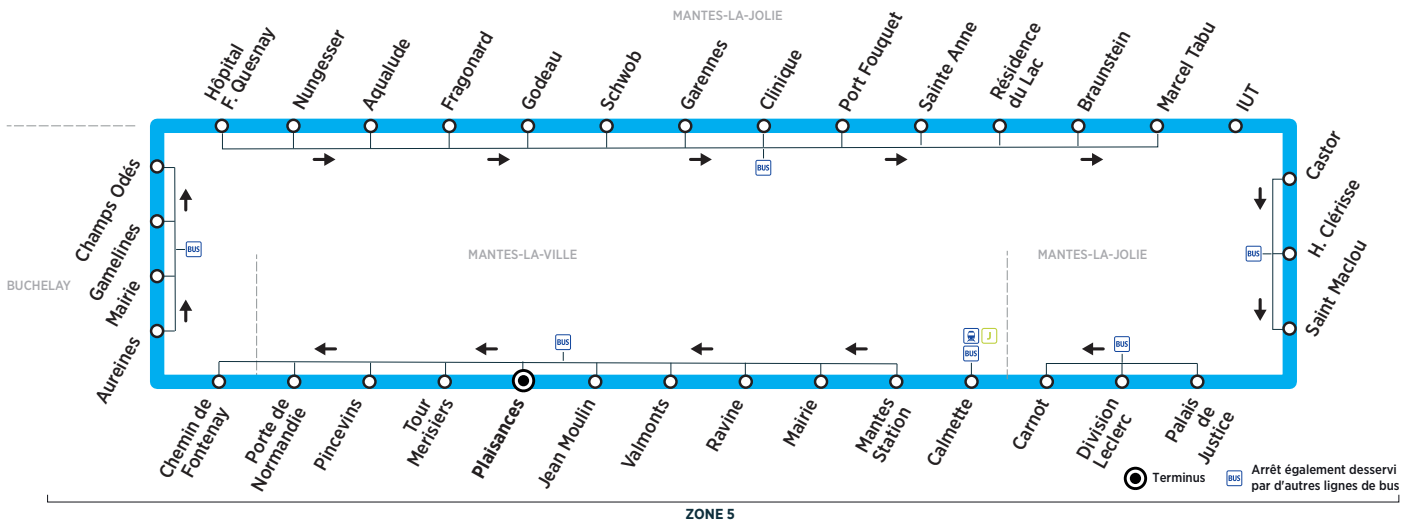

**LIGNE INTÉRIEURE**

Horaires de bus valables à partir du 2 Septembre 2019

**Du lundi au vendredi (sauf jours fériés)**

Zone	Destination	12:30	12:46	13:02	13:18	13:36	13:50	14:06	14:22	14:38	14:54	15:10	15:26	15:42	15:58
MANTES-LA-VILLE	Plaisances	12:30	12:46	13:02	13:18	13:36	13:50	14:06	14:22	14:38	14:54	15:10	15:26	15:42	15:58
	Tour Merisiers	12:31	12:47	13:03	13:19	13:37	13:51	14:07	14:23	14:39	14:55	15:11	15:27	15:43	15:59
	Pincevins	12:33	12:49	13:05	13:21	13:39	13:53	14:09	14:25	14:41	14:57	15:13	15:29	15:45	16:01
	Porte de Normandie	12:35	12:51	13:07	13:23	13:41	13:55	14:11	14:27	14:43	14:59	15:15	15:31	15:47	16:03
BUCELAY	Porte de Normandie	12:37	12:53	13:09	13:25	13:43	13:57	14:13	14:29	14:45	15:01	15:17	15:33	15:49	16:05
	Chemin de Fontenay	12:38	12:54	13:10	13:26	13:44	13:58	14:14	14:30	14:46	15:02	15:18	15:34	15:50	16:06
	Aureines	12:39	12:55	13:11	13:27	13:45	13:59	14:15	14:31	14:47	15:03	15:19	15:35	15:51	16:07
	Mairie	12:40	12:56	13:12	13:28	13:46	14:00	14:16	14:32	14:48	15:04	15:20	15:36	15:52	16:08
MANTES-LA-JOLIE	Gamelines	12:43	12:59	13:15	13:31	13:49	14:03	14:19	14:35	14:51	15:07	15:23	15:39	15:55	16:11
	Champs Odés	12:44	13:00	13:16	13:32	13:50	14:04	14:20	14:36	14:52	15:08	15:24	15:40	15:56	16:12
	Hôpital F. Quesnay	12:47	13:03	13:19	13:35	13:53	14:07	14:23	14:39	14:55	15:11	15:27	15:43	15:59	16:15
	Nungesser	12:48	13:04	13:20	13:36	13:54	14:08	14:24	14:40	14:56	15:12	15:28	15:44	16:00	16:16
	Aqualude	12:49	13:05	13:21	13:37	13:55	14:09	14:25	14:41	14:57	15:13	15:29	15:45	16:01	16:17
	Fragonard	12:50	13:06	13:22	13:38	13:56	14:10	14:26	14:42	14:58	15:14	15:30	15:46	16:02	16:18
	Godeau	12:51	13:07	13:23	13:39	13:57	14:11	14:27	14:43	14:59	15:15	15:31	15:47	16:03	16:19
	Schwob	12:53	13:09	13:25	13:41	13:59	14:13	14:29	14:45	15:01	15:17	15:33	15:49	16:05	16:21
	Garenes	12:56	13:12	13:28	13:44	14:02	14:16	14:32	14:48	15:04	15:20	15:36	15:52	16:08	16:24
	Clinique	12:57	13:13	13:29	13:45	14:03	14:17	14:33	14:49	15:05	15:21	15:37	15:53	16:09	16:25
	Port Fouquet	12:58	13:14	13:30	13:46	14:04	14:18	14:34	14:50	15:06	15:22	15:38	15:54	16:10	16:26
	Sainte Anne	12:59	13:15	13:31	13:47	14:05	14:19	14:35	14:51	15:07	15:23	15:39	15:55	16:11	16:27
	Résidence du Lac	13:01	13:17	13:33	13:49	14:07	14:21	14:37	14:53	15:09	15:25	15:41	15:57	16:13	16:29
	Braunstein	13:02	13:18	13:34	13:50	14:08	14:22	14:38	14:54	15:10	15:26	15:42	15:58	16:14	16:30
	Marcel Tabu	13:03	13:19	13:35	13:51	14:09	14:23	14:39	14:55	15:11	15:27	15:43	15:59	16:15	16:31
	Intermarché (I.U.T)	13:04	13:20	13:36	13:52	14:10	14:24	14:40	14:56	15:12	15:28	15:44	16:00	16:16	16:32
	Intermarché (I.U.T)	13:06	13:22	13:38	13:54	14:12	14:26	14:42	14:58	15:14	15:30	15:46	16:02	16:18	16:34
	Castor	13:07	13:23	13:39	13:55	14:13	14:27	14:43	14:59	15:15	15:31	15:47	16:03	16:19	16:35
	Henri Clérisse	13:08	13:24	13:40	13:56	14:14	14:28	14:44	15:00	15:16	15:32	15:48	16:04	16:20	16:36
Saint Maclou	13:10	13:26	13:42	13:58	14:16	14:30	14:46	15:02	15:18	15:34	15:50	16:06	16:22	16:38	
Palais de Justice	13:13	13:29	13:45	14:01	14:19	14:33	14:49	15:05	15:21	15:37	15:53	16:09	16:25	16:41	
Division Leclerc	13:16	13:32	13:48	14:04	14:22	14:36	14:52	15:08	15:24	15:40	15:56	16:12	16:28	16:44	
Carnot	13:18	13:34	13:50	14:06	14:24	14:38	14:54	15:10	15:26	15:42	15:58	16:14	16:30	16:46	
Calmette	13:20	13:36	13:52	14:08	14:26	14:40	14:56	15:12	15:28	15:44	16:00	16:16	16:32	16:48	
MANTES-LA-VILLE	Mantes Station	13:22	13:38	13:54	14:10	14:28	14:42	14:58	15:14	15:30	15:46	16:02	16:18	16:34	16:50
	Mairie	13:24	13:40	13:56	14:12	14:30	14:44	15:00	15:16	15:32	15:48	16:04	16:20	16:36	16:52
	Ravine	13:26	13:42	13:58	14:14	14:32	14:46	15:02	15:18	15:34	15:50	16:06	16:22	16:38	16:54
	Valmonts	13:28	13:44	14:00	14:16	14:34	14:48	15:04	15:20	15:36	15:52	16:08	16:24	16:40	16:56
	Jean Moulin	13:29	13:45	14:01	14:17	14:35	14:49	15:05	15:21	15:37	15:53	16:09	16:25	16:41	16:57
Plaisances	13:30	13:46	14:02	14:18	14:36	14:50	15:06	15:22	15:38	15:54	16:10	16:26	16:42	16:58	