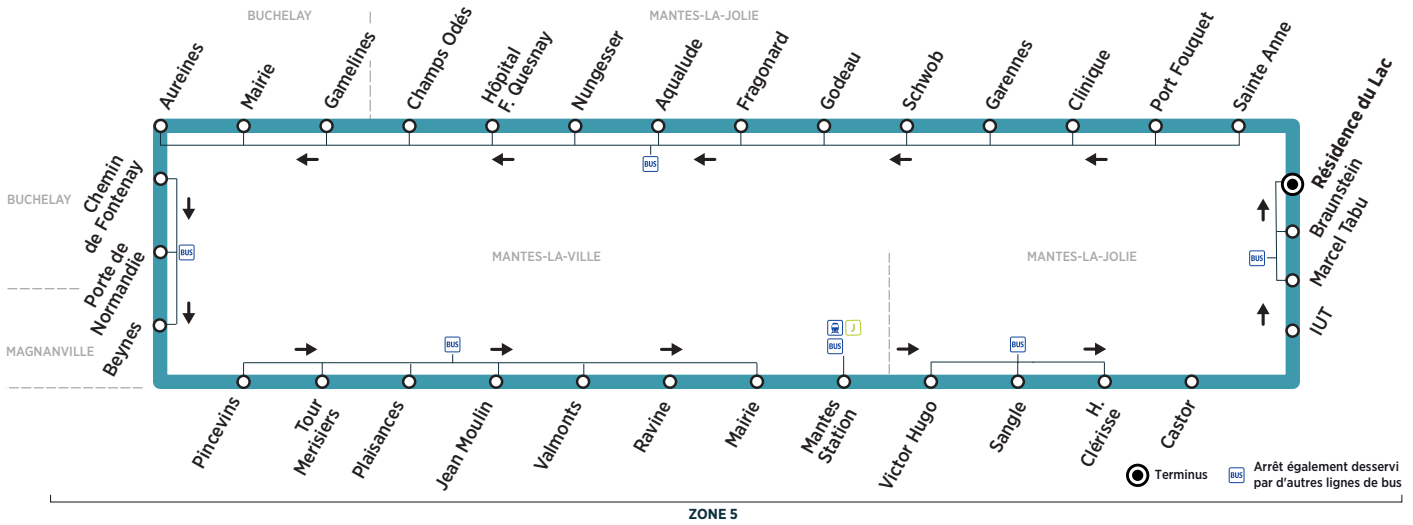

**LIGNE EXTÉRIEURE**

Horaires de bus valables à partir du 2 Septembre 2019

**Samedi (sauf jours fériés)**

Zone	Arrêt	14:40	15:00	15:20	15:40	16:00	16:25	16:40	17:00	17:25	17:50	18:25	18:50	19:25	
MANTES-LA-JOLIE	Résidence du Lac	14:40	15:00	15:20	15:40	16:00	16:25	16:40	17:00	17:25	17:50	18:25	18:50	19:25	
	Sainte Anne	14:41	15:01	15:21	15:41	16:01	16:26	16:41	17:01	17:26	17:51	18:26	18:51	19:26	
	Port Fouquet	14:42	15:02	15:22	15:42	16:02	16:27	16:42	17:02	17:27	17:52	18:27	18:52	19:27	
	Clinique	14:43	15:03	15:23	15:43	16:03	16:28	16:43	17:03	17:28	17:53	18:28	18:53	19:28	
	Garennes	14:44	15:04	15:24	15:44	16:04	16:29	16:44	17:04	17:29	17:54	18:29	18:54	19:29	
	Schwob	14:46	15:06	15:26	15:46	16:06	16:31	16:46	17:06	17:31	17:56	18:31	18:56	19:31	
	Godeau	14:48	15:08	15:28	15:48	16:08	16:33	16:48	17:08	17:33	17:58	18:33	18:58	19:33	
	Fragonard	14:49	15:09	15:29	15:49	16:09	16:34	16:49	17:09	17:34	17:59	18:34	18:59	19:34	
	Aqualude	14:51	15:11	15:31	15:51	16:11	16:36	16:51	17:11	17:36	18:01	18:36	19:01	19:36	
	Nungesser	14:52	15:12	15:32	15:52	16:12	16:37	16:52	17:12	17:37	18:02	18:37	19:02	19:37	
	Hôpital F. Quesnay	14:53	15:13	15:33	15:53	16:13	16:38	16:53	17:13	17:38	18:03	18:38	19:03	19:38	
	BUCHELAY	Champs Odés	14:56	15:16	15:36	15:56	16:16	16:41	16:56	17:16	17:41	18:06	18:41	19:06	19:41
		Gamelines	14:57	15:17	15:37	15:57	16:17	16:42	16:57	17:17	17:42	18:07	18:42	19:07	19:42
Mairie		15:00	15:20	15:40	16:00	16:20	16:45	17:00	17:20	17:45	18:10	18:45	19:10	19:45	
Aureines		15:01	15:21	15:41	16:01	16:21	16:46	17:01	17:21	17:46	18:11	18:46	19:11	19:46	
Chemin de Fontenay		15:02	15:22	15:42	16:02	16:22	16:47	17:02	17:22	17:47	18:12	18:47	19:12	19:47	
MAGNANVILLE	Porte de Normandie	15:03	15:23	15:43	16:03	16:23	16:48	17:03	17:23	17:48	18:13	18:48	19:13	19:48	
MAGNANVILLE	Beynes	15:05	15:25	15:45	16:05	16:25	16:50	17:05	17:25	17:50	18:15	18:50	19:15	19:50	
MANTES-LA-VILLE	Pincevins	15:07	15:27	15:47	16:07	16:27	16:52	17:07	17:27	17:52	18:17	18:52	19:17	19:52	
	Tour Merisiers	15:08	15:28	15:48	16:08	16:28	16:53	17:08	17:28	17:53	18:18	18:53	19:18	19:53	
	Plaisances	15:09	15:29	15:49	16:09	16:29	16:54	17:09	17:29	17:54	18:19	18:54	19:19	19:54	
	Plaisances	15:14	15:34	15:54	16:14	16:34	16:59	17:14	17:34	17:59	18:24	18:59	19:24	19:59	
	Jean Moulin	15:15	15:35	15:55	16:15	16:35	17:00	17:15	17:35	18:00	18:25	19:00	19:25	20:00	
	Valmonts	15:16	15:36	15:56	16:16	16:36	17:01	17:16	17:36	18:01	18:26	19:01	19:26	20:01	
	Ravine	15:18	15:38	15:58	16:18	16:38	17:03	17:18	17:38	18:03	18:28	19:03	19:28	20:03	
	Mairie	15:20	15:40	16:00	16:20	16:40	17:05	17:20	17:40	18:05	18:30	19:05	19:30	20:05	
	Mantes Station	15:22	15:42	16:02	16:22	16:42	17:07	17:22	17:42	18:07	18:32	19:07	19:32	20:07	
MANTES-LA-JOLIE	Victor Hugo	15:24	15:44	16:04	16:24	16:44	17:09	17:24	17:44	18:09	18:34	19:09	19:34	20:09	
	Sangle	15:26	15:46	16:06	16:26	16:46	17:11	17:26	17:46	18:11	18:36	19:11	19:36	20:11	
	Henri Clérissé	15:29	15:49	16:09	16:29	16:49	17:14	17:29	17:49	18:14	18:39	19:14	19:39	20:14	
	Castor	15:32	15:52	16:12	16:32	16:52	17:17	17:32	17:52	18:17	18:42	19:17	19:42	20:17	
	Intermarché (I.U.T)	15:33	15:53	16:13	16:33	16:53	17:18	17:33	17:53	18:18	18:43	19:18	19:43	20:18	
	Marcel Tabu	15:34	15:54	16:14	16:34	16:54	17:19	17:34	17:54	18:19	18:44	19:19	19:44	20:19	
	Braunstein	15:35	15:55	16:15	16:35	16:55	17:20	17:35	17:55	18:20	18:45	19:20	19:45	20:20	
	Résidence du Lac	15:37	15:57	16:17	16:37	16:57	17:22	17:37	17:57	18:22	18:47	19:22	19:47	20:22	