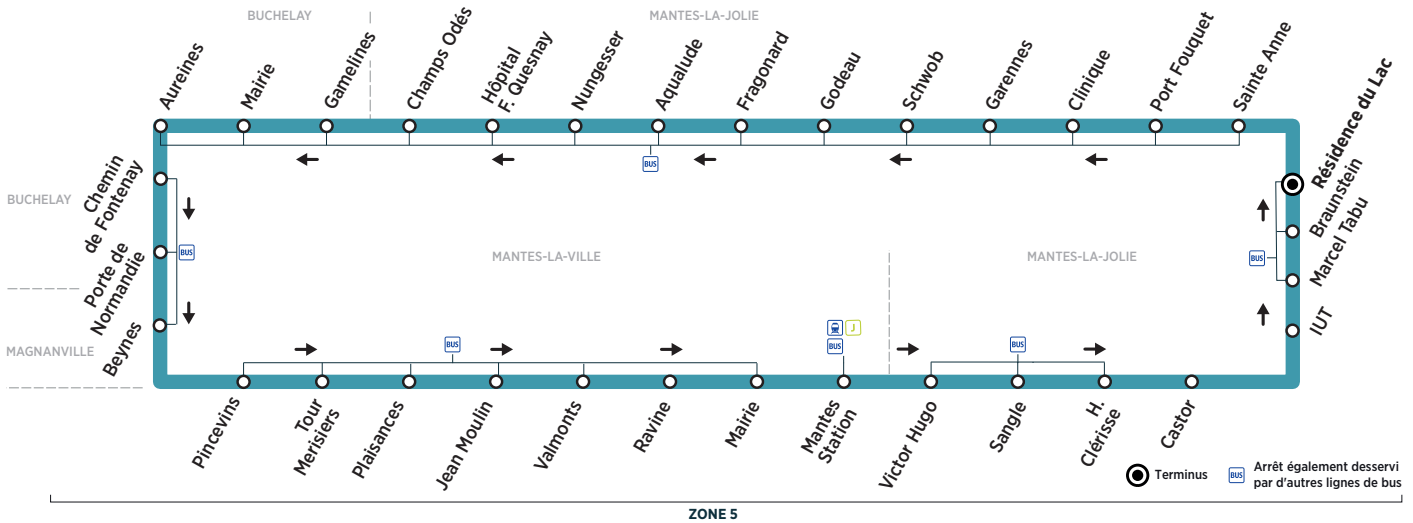

**LIGNE EXTÉRIEURE**

Horaires de bus valables à partir du 2 Septembre 2019

ZONE 5

**Du lundi au vendredi (sauf jours fériés)**

MANTES-LA-JOLIE	Résidence du Lac	12:15	12:30	13:00	13:15	13:30	13:45	14:00	14:15	14:30	14:45	14:55	15:15	15:30
	Sainte Anne	12:16	12:31	13:01	13:16	13:31	13:46	14:01	14:16	14:31	14:46	14:56	15:16	15:31
	Port Fouquet	12:17	12:32	13:02	13:17	13:32	13:47	14:02	14:17	14:32	14:47	14:57	15:17	15:32
	Clinique	12:18	12:33	13:03	13:18	13:33	13:48	14:03	14:18	14:33	14:48	14:58	15:18	15:33
	Garennes	12:19	12:34	13:04	13:19	13:34	13:49	14:04	14:19	14:34	14:49	14:59	15:19	15:34
	Schwob	12:21	12:36	13:06	13:21	13:36	13:51	14:06	14:21	14:36	14:51	15:01	15:21	15:36
	Godeau	12:23	12:38	13:08	13:23	13:38	13:53	14:08	14:23	14:38	14:53	15:03	15:23	15:38
	Fragonard	12:24	12:39	13:09	13:24	13:39	13:54	14:09	14:24	14:39	14:54	15:04	15:24	15:39
	Aqualude	12:26	12:41	13:11	13:26	13:41	13:56	14:11	14:26	14:41	14:56	15:06	15:26	15:41
	Nungesser	12:27	12:42	13:12	13:27	13:42	13:57	14:12	14:27	14:42	14:57	15:07	15:27	15:42
BUCHELAY	Hôpital F. Quesnay	12:28	12:43	13:13	13:28	13:43	13:58	14:13	14:28	14:43	14:58	15:08	15:28	15:43
	Champs Odés	12:31	12:46	13:16	13:31	13:46	14:01	14:16	14:31	14:46	15:01	15:11	15:31	15:46
	Gamelines	12:32	12:47	13:17	13:32	13:47	14:02	14:17	14:32	14:47	15:02	15:12	15:32	15:47
	Mairie	12:35	12:50	13:20	13:35	13:50	14:05	14:20	14:35	14:50	15:05	15:15	15:35	15:50
	Aureines	12:36	12:51	13:21	13:36	13:51	14:06	14:21	14:36	14:51	15:06	15:16	15:36	15:51
MAGNANVILLE	Chemin de Fontenay	12:37	12:52	13:22	13:37	13:52	14:07	14:22	14:37	14:52	15:07	15:17	15:37	15:52
	Porte de Normandie	12:38	12:53	13:23	13:38	13:53	14:08	14:23	14:38	14:53	15:08	15:18	15:38	15:53
MANTES-LA-VILLE	Beynes	12:40	12:55	13:25	13:40	13:55	14:10	14:25	14:40	14:55	15:10	15:20	15:40	15:55
	Pincevins	12:42	12:57	13:27	13:42	13:57	14:12	14:27	14:42	14:57	15:12	15:22	15:42	15:57
	Tour Merisiers	12:43	12:58	13:28	13:43	13:58	14:13	14:28	14:43	14:58	15:13	15:23	15:43	15:58
	Plaisances	12:44	12:59	13:29	13:44	13:59	14:14	14:29	14:44	14:59	15:14	15:24	15:44	15:59
	Plaisances	12:49	13:04	13:34	13:49	14:04	14:19	14:34	14:49	15:04	15:19	15:29	15:49	16:04
	Jean Moulin	12:50	13:05	13:35	13:50	14:05	14:20	14:35	14:50	15:05	15:20	15:30	15:50	16:05
	Valmonts	12:51	13:06	13:36	13:51	14:06	14:21	14:36	14:51	15:06	15:21	15:31	15:51	16:06
	Ravine	12:53	13:08	13:38	13:53	14:08	14:23	14:38	14:53	15:08	15:23	15:33	15:53	16:08
Mairie	12:55	13:10	13:40	13:55	14:10	14:25	14:40	14:55	15:10	15:25	15:35	15:55	16:10	
MANTES-LA-JOLIE	Mantes Station	12:57	13:12	13:42	13:57	14:12	14:27	14:42	14:57	15:12	15:27	15:37	15:57	16:12
	Victor Hugo	12:59	13:14	13:44	13:59	14:14	14:29	14:44	14:59	15:14	15:29	15:39	15:59	16:14
	Sangle	13:01	13:16	13:46	14:01	14:16	14:31	14:46	15:01	15:16	15:31	15:41	16:01	16:16
	Henri Clérisse	13:04	13:19	13:49	14:04	14:19	14:34	14:49	15:04	15:19	15:34	15:44	16:04	16:19
	Castor	13:07	13:22	13:52	14:07	14:22	14:37	14:52	15:07	15:22	15:37	15:47	16:07	16:22
	Intermarché (I.U.T)	13:08	13:23	13:53	14:08	14:23	14:38	14:53	15:08	15:23	15:38	15:48	16:08	16:23
	Marcel Tabu	13:09	13:24	13:54	14:09	14:24	14:39	14:54	15:09	15:24	15:39	15:49	16:09	16:24
	Braunstein	13:10	13:25	13:55	14:10	14:25	14:40	14:55	15:10	15:25	15:40	15:50	16:10	16:25
	Résidence du Lac	13:12	13:27	13:57	14:12	14:27	14:42	14:57	15:12	15:27	15:42	15:52	16:12	16:27