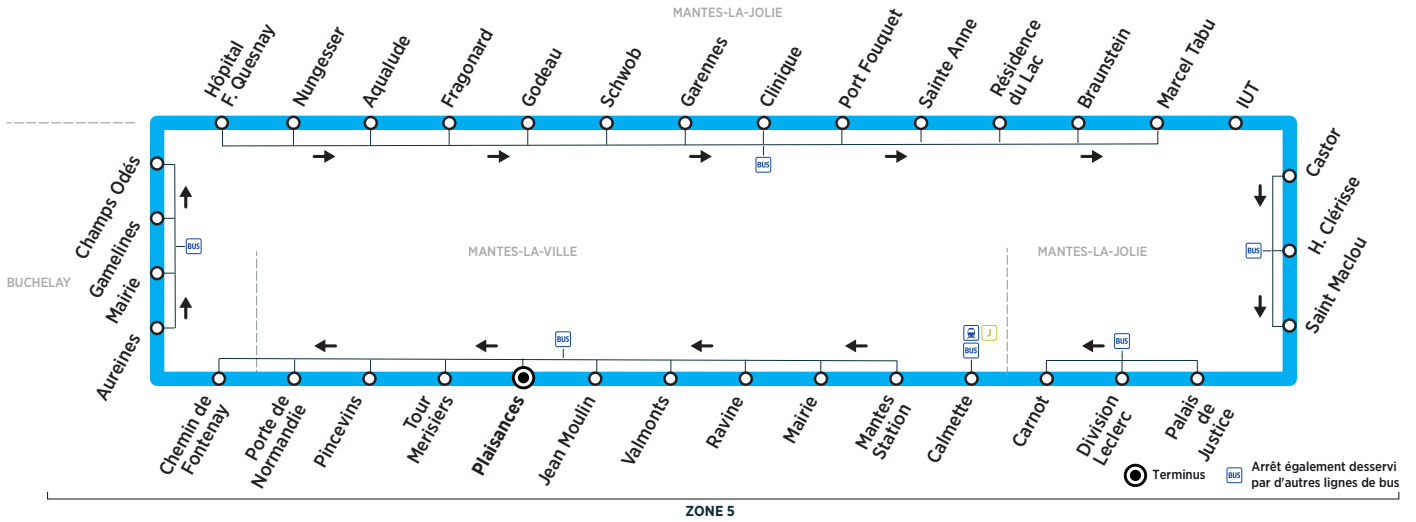

**LIGNE INTÉRIEURE**

Horaires de bus valables à partir du 2 Septembre 2019

**Samedi (sauf jours fériés)**

Zone	Arrêt	08:30	09:00	09:34	10:04	10:38	11:08	11:42	12:12	12:47	13:16	13:39	13:51	14:18	14:41
MANTES-LA-VILLE	Plaisances	08:30	09:00	09:34	10:04	10:38	11:08	11:42	12:12	12:47	13:16	13:39	13:51	14:18	14:41
	Tour Merisiers	08:31	09:01	09:35	10:05	10:39	11:09	11:43	12:13	12:48	13:17	13:40	13:52	14:19	14:42
	Pincevins	08:33	09:03	09:37	10:07	10:41	11:11	11:45	12:15	12:50	13:19	13:42	13:54	14:21	14:44
	Porte de Normandie	08:35	09:05	09:39	10:09	10:43	11:13	11:47	12:17	12:52	13:21	13:44	13:56	14:23	14:46
	Porte de Normandie	08:37	09:07	09:41	10:11	10:45	11:15	11:49	12:19	12:54	13:23	13:46	13:58	14:25	14:48
BUCHELAY	Chemin de Fontenay	08:38	09:08	09:42	10:12	10:46	11:16	11:50	12:20	12:55	13:24	13:47	13:59	14:26	14:49
	Aureines	08:39	09:09	09:43	10:13	10:47	11:17	11:51	12:21	12:56	13:25	13:48	14:00	14:27	14:50
	Mairie	08:40	09:10	09:44	10:14	10:48	11:18	11:52	12:22	12:57	13:26	13:49	14:01	14:28	14:51
	Gamelines	08:43	09:13	09:47	10:17	10:51	11:21	11:55	12:25	13:00	13:29	13:52	14:04	14:31	14:54
	Champs Odés	08:44	09:14	09:48	10:18	10:52	11:22	11:56	12:26	13:01	13:30	13:53	14:05	14:32	14:55
MANTES-LA-JOLIE	Hôpital F. Quesnay	08:47	09:17	09:51	10:21	10:55	11:25	11:59	12:29	13:04	13:33	13:56	14:08	14:35	14:58
	Nungesser	08:48	09:18	09:52	10:22	10:56	11:26	12:00	12:30	13:05	13:34	13:57	14:09	14:36	14:59
	Aqualude	08:49	09:19	09:53	10:23	10:57	11:27	12:01	12:31	13:06	13:35	13:58	14:10	14:37	15:00
	Fragonard	08:50	09:20	09:54	10:24	10:58	11:28	12:02	12:32	13:07	13:36	13:59	14:11	14:38	15:01
	Godeau	08:51	09:21	09:55	10:25	10:59	11:29	12:03	12:33	13:08	13:37	14:00	14:12	14:39	15:02
	Schwob	08:53	09:23	09:57	10:27	11:01	11:31	12:05	12:35	13:10	13:39	14:02	14:14	14:41	15:04
	Garennnes	08:56	09:26	10:00	10:30	11:04	11:34	12:08	12:38	13:13	13:42	14:05	14:17	14:44	15:07
	Clinique	08:57	09:27	10:01	10:31	11:05	11:35	12:09	12:39	13:14	13:43	14:06	14:18	14:45	15:08
	Port Fouquet	08:58	09:28	10:02	10:32	11:06	11:36	12:10	12:40	13:15	13:44	14:07	14:19	14:46	15:09
	Sainte Anne	08:59	09:29	10:03	10:33	11:07	11:37	12:11	12:41	13:16	13:45	14:08	14:20	14:47	15:10
	Résidence du Lac	09:01	09:31	10:05	10:35	11:09	11:39	12:13	12:43	13:18	13:47	14:10	14:22	14:49	15:12
	Braunstein	09:02	09:32	10:06	10:36	11:10	11:40	12:14	12:44	13:19	13:48	14:11	14:23	14:50	15:13
	Marcel Tabu	09:03	09:33	10:07	10:37	11:11	11:41	12:15	12:45	13:20	13:49	14:12	14:24	14:51	15:14
	Intermarché (I.U.T)	09:04	09:34	10:08	10:38	11:12	11:42	12:16	12:46	13:21	13:50	14:13	14:25	14:52	15:15
	Intermarché (I.U.T)	09:06	09:36	10:10	10:40	11:14	11:44	12:18	12:48	13:23	13:52	14:15	14:27	14:54	15:17
	Castor	09:07	09:37	10:11	10:41	11:15	11:45	12:19	12:49	13:24	13:53	14:16	14:28	14:55	15:18
	Henri Clérisse	09:08	09:38	10:12	10:42	11:16	11:46	12:20	12:50	13:25	13:54	14:17	14:29	14:56	15:19
Saint Maclou	09:10	09:40	10:14	10:44	11:18	11:48	12:22	12:52	13:27	13:56	14:19	14:31	14:58	15:21	
Palais de Justice	09:13	09:43	10:17	10:47	11:21	11:51	12:25	12:55	13:30	13:59	14:22	14:34	15:01	15:24	
Division Leclerc	09:16	09:46	10:20	10:50	11:24	11:54	12:28	12:58	13:33	14:02	14:25	14:37	15:04	15:27	
Carnot	09:18	09:48	10:22	10:52	11:26	11:56	12:30	13:00	13:35	14:04	14:27	14:39	15:06	15:29	
Calmette	09:20	09:50	10:24	10:54	11:28	11:58	12:32	13:02	13:37	14:06	14:29	14:41	15:08	15:31	
MANTES-LA-VILLE	Mantes Station	09:22	09:52	10:26	10:56	11:30	12:00	12:34	13:04	13:39	14:08	14:31	14:43	15:10	15:33
	Mairie	09:24	09:54	10:28	10:58	11:32	12:02	12:36	13:06	13:41	14:10	14:33	14:45	15:12	15:35
	Ravine	09:26	09:56	10:30	11:00	11:34	12:04	12:38	13:08	13:43	14:12	14:35	14:47	15:14	15:37
	Valmonts	09:28	09:58	10:32	11:02	11:36	12:06	12:40	13:10	13:45	14:14	14:37	14:49	15:16	15:39
	Jean Moulin	09:29	09:59	10:33	11:03	11:37	12:07	12:41	13:11	13:46	14:15	14:38	14:50	15:17	15:40
Plaisances	09:30	10:00	10:34	11:04	11:38	12:08	12:42	13:12	13:47	14:16	14:39	14:51	15:18	15:41	