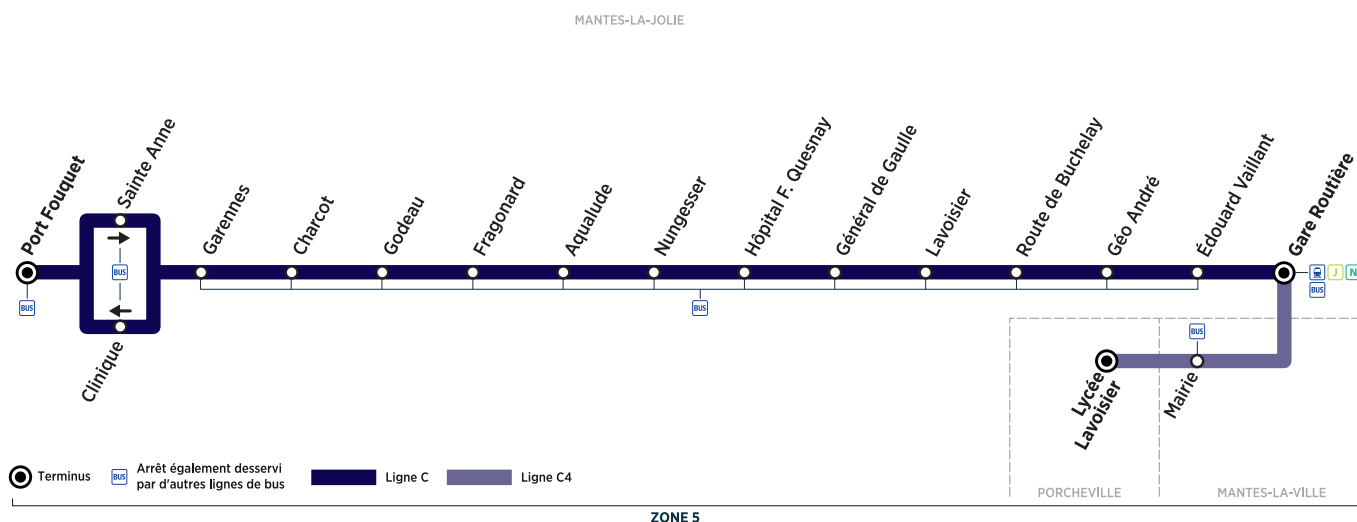

BUS C MANTES-LA-JOLIE - GARE ROUTIÈRE → MANTES-LA-JOLIE - FORT FOUQUET

Horaires de bus valables à partir du 2 Septembre 2019

Du lundi au vendredi (sauf jours fériés)

Trains directs de Paris Saint Lazare		-	-	12:54	-	-	-	-	-	-	-	-	-	-	14:53	-	-	15:55	-	-	16:53	-	-	17:26	-	17:47		
MANTES-LA-JOLIE	Gare Routière	12:40	12:50	13:02	13:10	13:20	13:30	13:40	13:50	14:00	14:10	14:20	14:35	14:50	15:05	15:18	15:35	15:50	16:05	16:18	16:34	16:49	17:00	17:16	17:25	17:35	17:46	17:55
	Edouard Vaillant	12:42	12:52	13:04	13:12	13:22	13:32	13:42	13:52	14:02	14:12	14:22	14:37	14:52	15:07	15:20	15:37	15:52	16:07	16:20	16:36	16:51	17:02	17:18	17:27	17:37	17:48	17:57
	Géo André	12:43	12:53	13:05	13:13	13:23	13:33	13:43	13:53	14:03	14:13	14:23	14:38	14:53	15:08	15:21	15:38	15:53	16:08	16:21	16:37	16:52	17:03	17:19	17:28	17:38	17:49	17:58
	Route de Buchelay	12:45	12:55	13:07	13:15	13:25	13:35	13:45	13:55	14:05	14:15	14:25	14:40	14:55	15:10	15:23	15:40	15:55	16:10	16:23	16:39	16:54	17:05	17:21	17:30	17:40	17:51	18:00
	Lavoisier	12:46	12:56	13:08	13:16	13:26	13:36	13:46	13:56	14:06	14:16	14:26	14:41	14:56	15:11	15:24	15:41	15:56	16:11	16:24	16:40	16:55	17:06	17:22	17:31	17:41	17:52	18:01
	Général de Gaulle	12:48	12:58	13:10	13:18	13:28	13:38	13:48	13:58	14:08	14:18	14:28	14:43	14:58	15:13	15:26	15:43	15:58	16:13	16:26	16:42	16:57	17:08	17:24	17:33	17:43	17:54	18:03
	Hôpital F.Quesnay	12:50	13:00	13:12	13:20	13:30	13:40	13:50	14:00	14:10	14:20	14:30	14:45	15:00	15:15	15:28	15:45	16:00	16:15	16:28	16:44	16:59	17:10	17:26	17:35	17:45	17:56	18:05
	Nungesser	12:51	13:01	13:13	13:21	13:31	13:41	13:51	14:01	14:11	14:21	14:31	14:46	15:01	15:16	15:29	15:46	16:01	16:16	16:29	16:45	17:00	17:11	17:27	17:36	17:46	17:57	18:06
	Aqualude	12:52	13:02	13:14	13:22	13:32	13:42	13:52	14:02	14:12	14:22	14:32	14:47	15:02	15:17	15:30	15:47	16:02	16:17	16:30	16:46	17:01	17:12	17:28	17:37	17:47	17:58	18:07
	Fragonard	12:53	13:03	13:15	13:23	13:33	13:43	13:53	14:03	14:13	14:23	14:33	14:48	15:03	15:18	15:31	15:48	16:03	16:18	16:31	16:47	17:02	17:13	17:29	17:38	17:48	17:59	18:08
	Godeau	12:54	13:04	13:16	13:24	13:34	13:44	13:54	14:04	14:14	14:24	14:34	14:49	15:04	15:19	15:32	15:49	16:04	16:19	16:32	16:48	17:03	17:14	17:30	17:39	17:49	18:00	18:09
	Charcot	12:56	13:06	13:18	13:26	13:36	13:46	13:56	14:06	14:16	14:26	14:36	14:51	15:06	15:21	15:34	15:51	16:06	16:21	16:34	16:50	17:05	17:16	17:32	17:41	17:51	18:02	18:11
	Garennnes	12:58	13:08	13:20	13:28	13:38	13:48	13:58	14:08	14:18	14:28	14:38	14:53	15:08	15:23	15:36	15:53	16:08	16:23	16:36	16:52	17:07	17:18	17:34	17:43	17:53	18:04	18:13
	Clinique	12:59	13:09	13:21	13:29	13:39	13:49	13:59	14:09	14:19	14:29	14:39	14:54	15:09	15:24	15:37	15:54	16:09	16:24	16:37	16:53	17:08	17:19	17:35	17:44	17:54	18:05	18:14
	Port Fouquet	13:00	13:10	13:22	13:30	13:40	13:50	14:00	14:10	14:20	14:30	14:40	14:55	15:10	15:25	15:38	15:55	16:10	16:25	16:38	16:54	17:09	17:20	17:36	17:45	17:55	18:06	18:15

Contact

TVM

01 30 94 77 77
www.bus-tam.fr
clients.tam@ratpdev.com
vianavigo.com

Bon à savoir