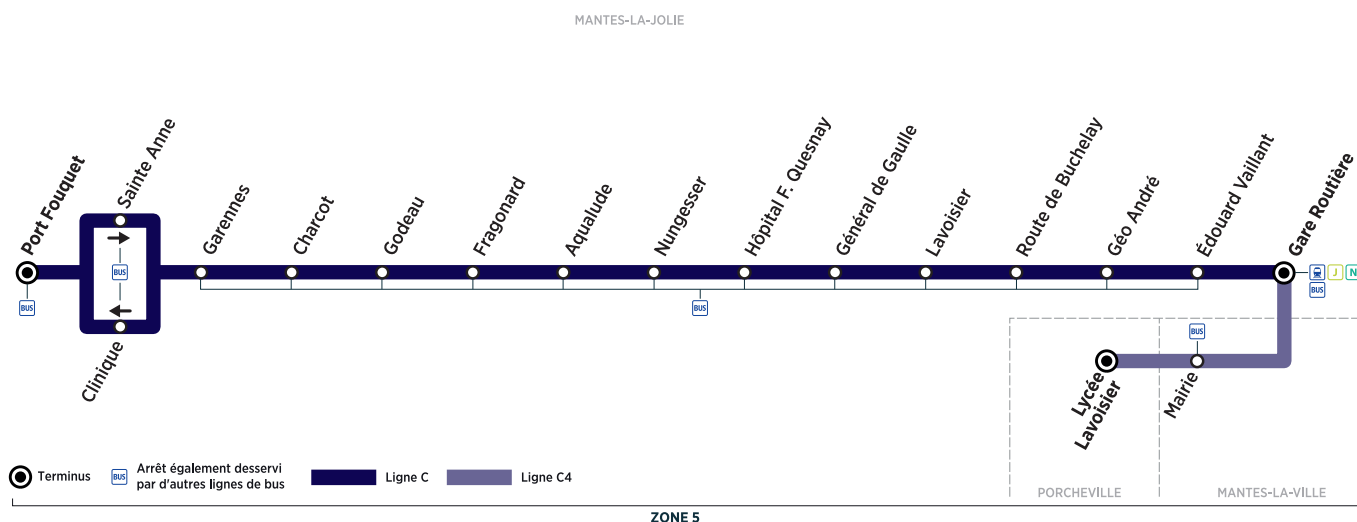

BUS C MANTES-LA-JOLIE - FORT FOUQUET → MANTES-LA-JOLIE - GARE ROUTIÈRE

Horaires de bus valables à partir du 2 Septembre 2019

Du lundi au vendredi (sauf jours fériés)

MANTES-LA-JOLIE	Port Fouquet	11:11	11:26	11:39	11:56	12:05	12:15	12:25	12:35	12:45	12:55	13:05	13:15	13:25	13:35	13:45	13:55	14:11	14:26	14:39	14:56	15:11	15:26	15:39	15:56	16:11	16:26
Sainte Anne	11:12	11:27	11:40	11:57	12:06	12:16	12:26	12:36	12:46	12:56	13:06	13:16	13:26	13:36	13:46	13:56	14:12	14:27	14:40	14:57	15:12	15:27	15:40	15:57	16:12	16:27	
Garetnnes	11:14	11:29	11:42	11:59	12:08	12:18	12:28	12:38	12:48	12:58	13:08	13:18	13:28	13:38	13:48	13:58	14:14	14:29	14:42	14:59	15:14	15:29	15:42	15:59	16:14	16:29	
Charcot	11:15	11:30	11:43	12:00	12:09	12:19	12:29	12:39	12:49	12:59	13:09	13:19	13:29	13:39	13:49	13:59	14:15	14:30	14:43	15:00	15:15	15:30	15:43	16:00	16:15	16:30	
Godeau	11:17	11:32	11:45	12:02	12:11	12:21	12:31	12:41	12:51	13:01	13:11	13:21	13:31	13:41	13:51	14:01	14:17	14:32	14:45	15:02	15:17	15:32	15:45	16:02	16:17	16:32	
Fragonard	11:18	11:33	11:46	12:03	12:12	12:22	12:32	12:42	12:52	13:02	13:12	13:22	13:32	13:42	13:52	14:02	14:18	14:33	14:46	15:03	15:18	15:33	15:46	16:03	16:18	16:33	
Aqualude	11:19	11:34	11:47	12:04	12:13	12:23	12:33	12:43	12:53	13:03	13:13	13:23	13:33	13:43	13:53	14:03	14:19	14:34	14:47	15:04	15:19	15:34	15:47	16:04	16:19	16:34	
Nungesser	11:20	11:35	11:48	12:05	12:14	12:24	12:34	12:44	12:54	13:04	13:14	13:24	13:34	13:44	13:54	14:04	14:20	14:35	14:48	15:05	15:20	15:35	15:48	16:05	16:20	16:35	
Hôpital F.Quesnay	11:21	11:36	11:49	12:06	12:15	12:25	12:35	12:45	12:55	13:05	13:15	13:25	13:35	13:45	13:55	14:05	14:21	14:36	14:49	15:06	15:21	15:36	15:49	16:06	16:21	16:36	
Général de Gaulle	11:22	11:37	11:50	12:07	12:16	12:26	12:36	12:46	12:56	13:06	13:16	13:26	13:36	13:46	13:56	14:06	14:22	14:37	14:50	15:07	15:22	15:37	15:50	16:07	16:22	16:37	
Lavoisier	11:24	11:39	11:52	12:09	12:18	12:28	12:38	12:48	12:58	13:08	13:18	13:28	13:38	13:48	13:58	14:08	14:24	14:39	14:52	15:09	15:24	15:39	15:52	16:09	16:24	16:39	
Route de Buchelay	11:25	11:40	11:53	12:10	12:19	12:29	12:39	12:49	12:59	13:09	13:19	13:29	13:39	13:49	13:59	14:09	14:25	14:40	14:53	15:10	15:25	15:40	15:53	16:10	16:25	16:40	
Gé0 André	11:27	11:42	11:55	12:12	12:21	12:31	12:41	12:51	13:01	13:11	13:21	13:31	13:41	13:51	14:01	14:11	14:27	14:42	14:55	15:12	15:27	15:42	15:55	16:12	16:27	16:42	
Edouard Vaillant	11:29	11:44	11:57	12:14	12:23	12:33	12:43	12:53	13:03	13:13	13:23	13:33	13:43	13:53	14:03	14:13	14:29	14:44	14:57	15:14	15:29	15:44	15:57	16:14	16:29	16:44	
Gare Routière	11:31	11:46	11:59	12:16	12:25	12:35	12:45	12:55	13:05	13:15	13:25	13:35	13:45	13:55	14:05	14:15	14:31	14:46	14:59	15:16	15:31	15:46	15:59	16:16	16:31	16:46	
Trains directs vers Paris Saint Lazare	-	-	12:15	-	-	-	-	13:07	-	-	-	-	-	-	-	14:15	-	-	-	15:07	-	-	-	-	-	-	