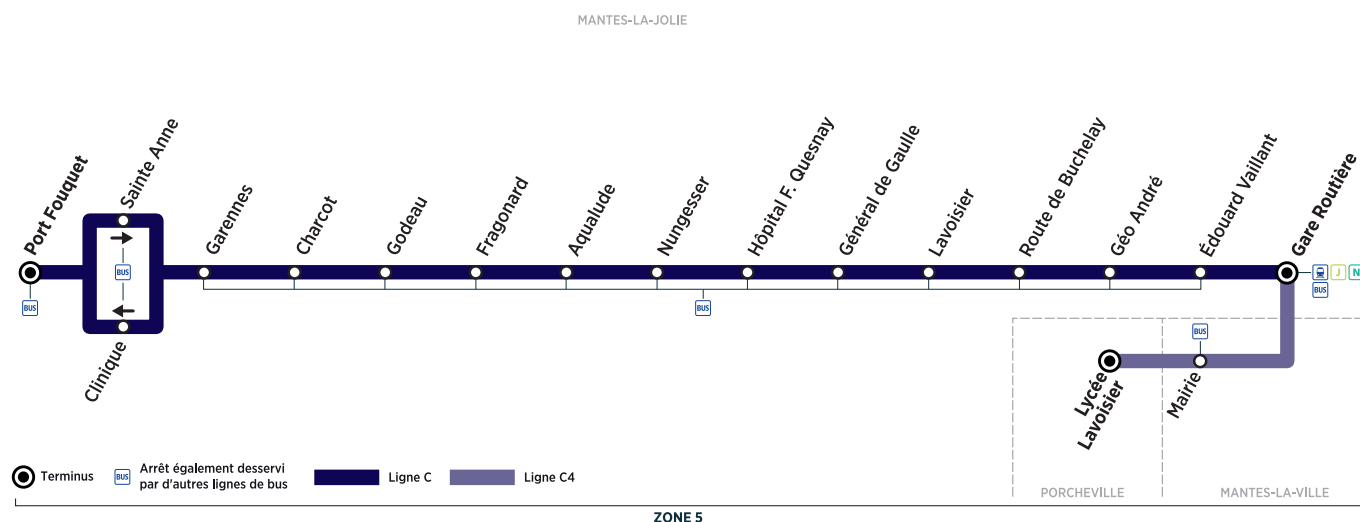

BUS C MANTES-LA-JOLIE - GARE ROUTIÈRE → MANTES-LA-JOLIE - FORT FOUQUET

Horaires de bus valables à partir du 2 Septembre 2019

Dimanche et jours fériés (sauf le 1er Mai)

Trains directs de Paris Saint Lazare		-	-	08:53	-	10:53	-	12:54	-	14:53	-	16:53	17:53	18:52	19:52
MANTES-LA-JOLIE	Gare Routière	07:05	08:05	09:05	10:05	11:05	12:05	13:05	14:05	15:05	16:05	17:05	18:05	19:05	20:05
	Edouard Vaillant	07:07	08:07	09:07	10:07	11:07	12:07	13:07	14:07	15:07	16:07	17:07	18:07	19:07	20:07
	Géo André	07:08	08:08	09:08	10:08	11:08	12:08	13:08	14:08	15:08	16:08	17:08	18:08	19:08	20:08
	Route de Buchelay	07:10	08:10	09:10	10:10	11:10	12:10	13:10	14:10	15:10	16:10	17:10	18:10	19:10	20:10
	Lavoisier	07:11	08:11	09:11	10:11	11:11	12:11	13:11	14:11	15:11	16:11	17:11	18:11	19:11	20:11
	Général de Gaulle	07:13	08:13	09:13	10:13	11:13	12:13	13:13	14:13	15:13	16:13	17:13	18:13	19:13	20:13
	Hôpital F.Quesnay	07:15	08:15	09:15	10:15	11:15	12:15	13:15	14:15	15:15	16:15	17:15	18:15	19:15	20:15
	Nungesser	07:16	08:16	09:16	10:16	11:16	12:16	13:16	14:16	15:16	16:16	17:16	18:16	19:16	20:16
	Aqualude	07:17	08:17	09:17	10:17	11:17	12:17	13:17	14:17	15:17	16:17	17:17	18:17	19:17	20:17
	Fragonard	07:18	08:18	09:18	10:18	11:18	12:18	13:18	14:18	15:18	16:18	17:18	18:18	19:18	20:18
	Godeau	07:19	08:19	09:19	10:19	11:19	12:19	13:19	14:19	15:19	16:19	17:19	18:19	19:19	20:19
	Charcot	07:21	08:21	09:21	10:21	11:21	12:21	13:21	14:21	15:21	16:21	17:21	18:21	19:21	20:21
	Gareennes	07:23	08:23	09:23	10:23	11:23	12:23	13:23	14:23	15:23	16:23	17:23	18:23	19:23	20:23
	Clinique	07:24	08:24	09:24	10:24	11:24	12:24	13:24	14:24	15:24	16:24	17:24	18:24	19:24	20:24
	Port Fouquet	07:25	08:25	09:25	10:25	11:25	12:25	13:25	14:25	15:25	16:25	17:25	18:25	19:25	20:25