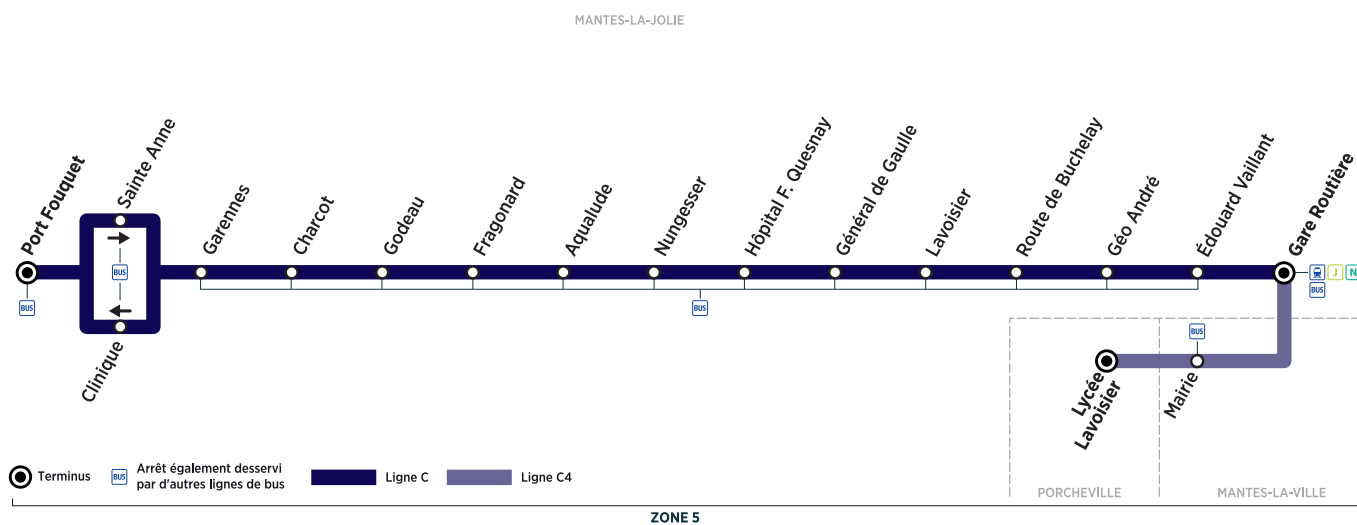

BUS C MANTES-LA-JOLIE - GARE ROUTIÈRE → MANTES-LA-JOLIE - FORT FOUQUET

Horaires de bus valables à partir du 2 Septembre 2019

Samedi (sauf jours fériés)

Trains directs de Paris Saint Lazare		-	-	-	-	06:44	-	-	-	07:52	-	-	-	08:53	-	-	-	-	-	-	10:52	-	
MANTES-LA-JOLIE	Gare Routière	05:30	06:00	06:30	06:45	07:00	07:15	07:30	07:45	08:00	08:15	08:30	08:45	09:00	09:15	09:30	09:45	10:00	10:15	10:30	10:45	11:00	11:15
	Edouard Vaillant	05:32	06:02	06:32	06:47	07:02	07:17	07:32	07:47	08:02	08:17	08:32	08:47	09:02	09:17	09:32	09:47	10:02	10:17	10:32	10:47	11:02	11:17
	Géo André	05:33	06:03	06:33	06:48	07:03	07:18	07:33	07:48	08:03	08:18	08:33	08:48	09:03	09:18	09:33	09:48	10:03	10:18	10:33	10:48	11:03	11:18
	Route de Buchelay	05:35	06:05	06:35	06:50	07:05	07:20	07:35	07:50	08:05	08:20	08:35	08:50	09:05	09:20	09:35	09:50	10:05	10:20	10:35	10:50	11:05	11:20
	Lavoisier	05:36	06:06	06:36	06:51	07:06	07:21	07:36	07:51	08:06	08:21	08:36	08:51	09:06	09:21	09:36	09:51	10:06	10:21	10:36	10:51	11:06	11:21
	Général de Gaulle	05:38	06:08	06:38	06:53	07:08	07:23	07:38	07:53	08:08	08:23	08:38	08:53	09:08	09:23	09:38	09:53	10:08	10:23	10:38	10:53	11:08	11:23
	Hôpital F.Quesnay	05:40	06:10	06:40	06:55	07:10	07:25	07:40	07:55	08:10	08:25	08:40	08:55	09:10	09:25	09:40	09:55	10:10	10:25	10:40	10:55	11:10	11:25
	Nungesser	05:41	06:11	06:41	06:56	07:11	07:26	07:41	07:56	08:11	08:26	08:41	08:56	09:11	09:26	09:41	09:56	10:11	10:26	10:41	10:56	11:11	11:26
	Aqualude	05:42	06:12	06:42	06:57	07:12	07:27	07:42	07:57	08:12	08:27	08:42	08:57	09:12	09:27	09:42	09:57	10:12	10:27	10:42	10:57	11:12	11:27
	Fragonard	05:43	06:13	06:43	06:58	07:13	07:28	07:43	07:58	08:13	08:28	08:43	08:58	09:13	09:28	09:43	09:58	10:13	10:28	10:43	10:58	11:13	11:28
	Godeau	05:44	06:14	06:44	06:59	07:14	07:29	07:44	07:59	08:14	08:29	08:44	08:59	09:14	09:29	09:44	09:59	10:14	10:29	10:44	10:59	11:14	11:29
	Charcot	05:46	06:16	06:46	07:01	07:16	07:31	07:46	08:01	08:16	08:31	08:46	09:01	09:16	09:31	09:46	10:01	10:16	10:31	10:46	11:01	11:16	11:31
	Garennnes	05:48	06:18	06:48	07:03	07:18	07:33	07:48	08:03	08:18	08:33	08:48	09:03	09:18	09:33	09:48	10:03	10:18	10:33	10:48	11:03	11:18	11:33
	Clinique	05:49	06:19	06:49	07:04	07:19	07:34	07:49	08:04	08:19	08:34	08:49	09:04	09:19	09:34	09:49	10:04	10:19	10:34	10:49	11:04	11:19	11:34
	Port Fouquet	05:50	06:20	06:50	07:05	07:20	07:35	07:50	08:05	08:20	08:35	08:50	09:05	09:20	09:35	09:50	10:05	10:20	10:35	10:50	11:05	11:20	11:35