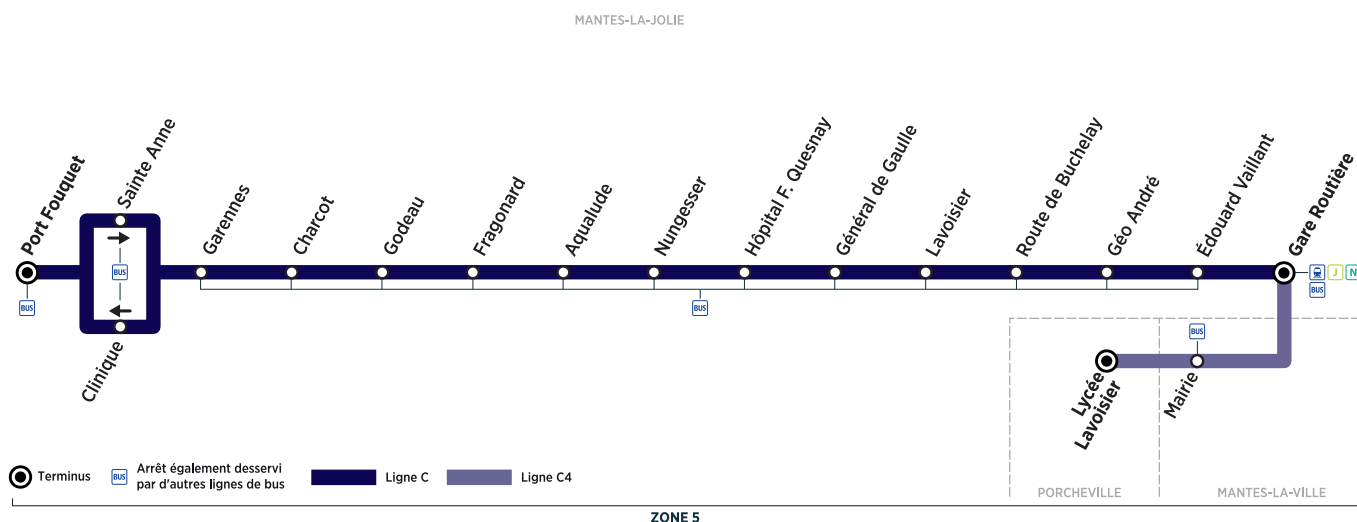

BUS **C** MANTES-LA-JOLIE - GARE ROUTIÈRE → MANTES-LA-JOLIE - FORT FOUQUET

Horaires de bus valables à partir du 2 Septembre 2019

Du lundi au vendredi (sauf jours fériés)

Trains directs de Paris Saint Lazare		-	18:07	-	18:27	-	18:48	-	19:09	19:27	19:48	20:06	-	20:54	-	-	-	-	-	-	
MANTES-LA-JOLIE	Gare Routière	18:04	18:16	18:25	18:35	18:46	18:55	19:05	19:16	19:35	19:55	20:17	20:37	21:00	21:30	22:00	22:30	23:00	23:30	00:00	00:30
	Edouard Vaillant	18:06	18:18	18:27	18:37	18:48	18:57	19:07	19:18	19:37	19:57	20:19	20:39	21:02	21:32	22:02	22:32	23:02	23:32	00:02	00:32
	Géo André	18:07	18:19	18:28	18:38	18:49	18:58	19:08	19:19	19:38	19:58	20:20	20:40	21:03	21:33	22:03	22:33	23:03	23:33	00:03	00:33
	Route de Buchelay	18:09	18:21	18:30	18:40	18:51	19:00	19:10	19:21	19:40	20:00	20:22	20:42	21:05	21:35	22:05	22:35	23:05	23:35	00:05	00:35
	Lavoisier	18:10	18:22	18:31	18:41	18:52	19:01	19:11	19:22	19:41	20:01	20:23	20:43	21:06	21:36	22:06	22:36	23:06	23:36	00:06	00:36
	Général de Gaulle	18:12	18:24	18:33	18:43	18:54	19:03	19:13	19:24	19:43	20:03	20:25	20:45	21:08	21:38	22:08	22:38	23:08	23:38	00:08	00:38
	Hôpital F.Quesnay	18:14	18:26	18:35	18:45	18:56	19:05	19:15	19:26	19:45	20:05	20:27	20:47	21:10	21:40	22:10	22:40	23:10	23:40	00:10	00:40
	Nungesser	18:15	18:27	18:36	18:46	18:57	19:06	19:16	19:27	19:46	20:06	20:28	20:48	21:11	21:41	22:11	22:41	23:11	23:41	00:11	00:41
	Aqualude	18:16	18:28	18:37	18:47	18:58	19:07	19:17	19:28	19:47	20:07	20:29	20:49	21:12	21:42	22:12	22:42	23:12	23:42	00:12	00:42
	Fragonard	18:17	18:29	18:38	18:48	18:59	19:08	19:18	19:29	19:48	20:08	20:30	20:50	21:13	21:43	22:13	22:43	23:13	23:43	00:13	00:43
	Godeau	18:18	18:30	18:39	18:49	19:00	19:09	19:19	19:30	19:49	20:09	20:31	20:51	21:14	21:44	22:14	22:44	23:14	23:44	00:14	00:44
	Charcot	18:20	18:32	18:41	18:51	19:02	19:11	19:21	19:32	19:51	20:11	20:33	20:53	21:16	21:46	22:16	22:46	23:16	23:46	00:16	00:46
	Garennnes	18:22	18:34	18:43	18:53	19:04	19:13	19:23	19:34	19:53	20:13	20:35	20:55	21:18	21:48	22:18	22:48	23:18	23:48	00:18	00:48
	Clinique	18:23	18:35	18:44	18:54	19:05	19:14	19:24	19:35	19:54	20:14	20:36	20:56	21:19	21:49	22:19	22:49	23:19	23:49	00:19	00:49
	Port Fouquet	18:24	18:36	18:45	18:55	19:06	19:15	19:25	19:36	19:55	20:15	20:37	20:57	21:20	21:50	22:20	22:50	23:20	23:50	00:20	00:50