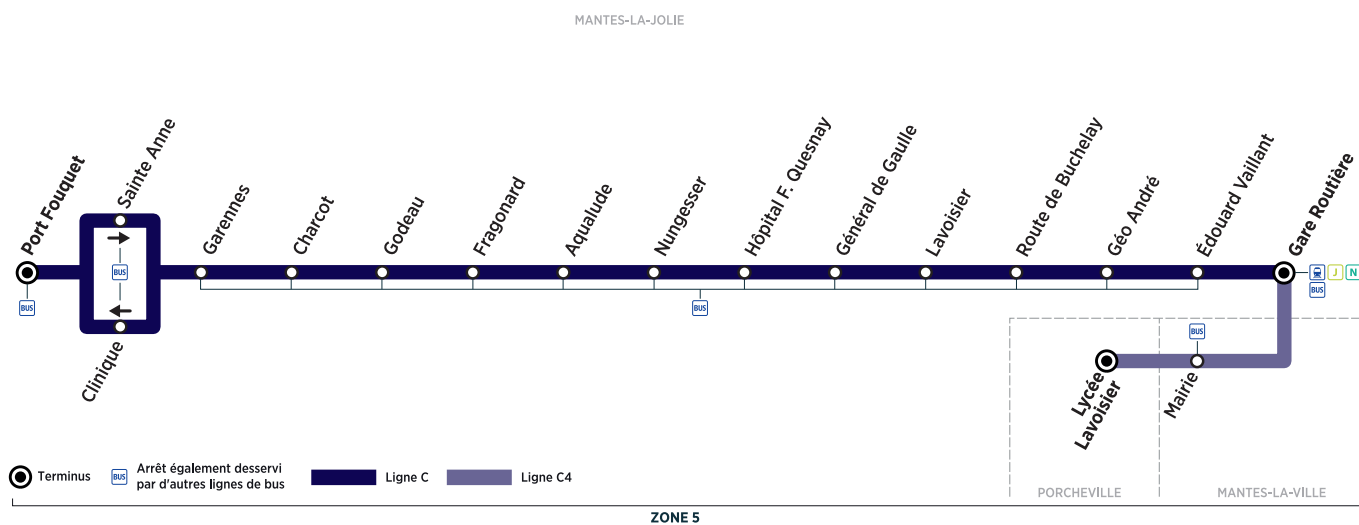

BUS C MANTES-LA-JOLIE - FORT FOUQUET → MANTES-LA-JOLIE - GARE ROUTIÈRE

Horaires de bus valables à partir du 2 Septembre 2019

Samedi (sauf jours fériés)

MANTES-LA-JOLIE	Port Fouquet	16:36	16:51	17:06	17:21	17:36	17:51	18:06	18:21	18:36	18:51	19:06	19:21	19:36	19:51	20:06	20:36	21:06	21:36	22:06	22:36	23:06	23:52
	Sainte Anne	16:37	16:52	17:07	17:22	17:37	17:52	18:07	18:22	18:37	18:52	19:07	19:22	19:37	19:52	20:07	20:37	21:07	21:37	22:07	22:37	23:07	23:53
	Garennes	16:39	16:54	17:09	17:24	17:39	17:54	18:09	18:24	18:39	18:54	19:09	19:24	19:39	19:54	20:09	20:39	21:09	21:39	22:09	22:39	23:09	23:55
	Charcot	16:40	16:55	17:10	17:25	17:40	17:55	18:10	18:25	18:40	18:55	19:10	19:25	19:40	19:55	20:10	20:40	21:10	21:40	22:10	22:40	23:10	23:56
	Godeau	16:42	16:57	17:12	17:27	17:42	17:57	18:12	18:27	18:42	18:57	19:12	19:27	19:42	19:57	20:12	20:42	21:12	21:42	22:12	22:42	23:12	23:58
	Fragonard	16:43	16:58	17:13	17:28	17:43	17:58	18:13	18:28	18:43	18:58	19:13	19:28	19:43	19:58	20:13	20:43	21:13	21:43	22:13	22:43	23:13	23:59
	Aqualude	16:44	16:59	17:14	17:29	17:44	17:59	18:14	18:29	18:44	18:59	19:14	19:29	19:44	19:59	20:14	20:44	21:14	21:44	22:14	22:44	23:14	00:00
	Nungesser	16:45	17:00	17:15	17:30	17:45	18:00	18:15	18:30	18:45	19:00	19:15	19:30	19:45	20:00	20:15	20:45	21:15	21:45	22:15	22:45	23:15	00:01
	Hôpital F.Quesnay	16:46	17:01	17:16	17:31	17:46	18:01	18:16	18:31	18:46	19:01	19:16	19:31	19:46	20:01	20:16	20:46	21:16	21:46	22:16	22:46	23:16	00:02
	Général de Gaulle	16:47	17:02	17:17	17:32	17:47	18:02	18:17	18:32	18:47	19:02	19:17	19:32	19:47	20:02	20:17	20:47	21:17	21:47	22:17	22:47	23:17	00:03
	Lavoisier	16:49	17:04	17:19	17:34	17:49	18:04	18:19	18:34	18:49	19:04	19:19	19:34	19:49	20:04	20:19	20:49	21:19	21:49	22:19	22:49	23:19	00:05
	Route de Buchelay	16:50	17:05	17:20	17:35	17:50	18:05	18:20	18:35	18:50	19:05	19:20	19:35	19:50	20:05	20:20	20:50	21:20	21:50	22:20	22:50	23:20	00:06
	Géó André	16:52	17:07	17:22	17:37	17:52	18:07	18:22	18:37	18:52	19:07	19:22	19:37	19:52	20:07	20:22	20:52	21:22	21:52	22:22	22:52	23:22	00:08
	Edouard Vaillant	16:54	17:09	17:24	17:39	17:54	18:09	18:24	18:39	18:54	19:09	19:24	19:39	19:54	20:09	20:24	20:54	21:24	21:54	22:24	22:54	23:24	00:10
	Gare Routière	16:56	17:11	17:26	17:41	17:56	18:11	18:26	18:41	18:56	19:11	19:26	19:41	19:56	20:11	20:26	20:56	21:26	21:56	22:26	22:56	23:26	00:12
Trains directs vers Paris Saint Lazare		-	-	-	-	18:06	-	-	-	-	-	-	-	-	-	-	21:08	-	-	-	-	-	-