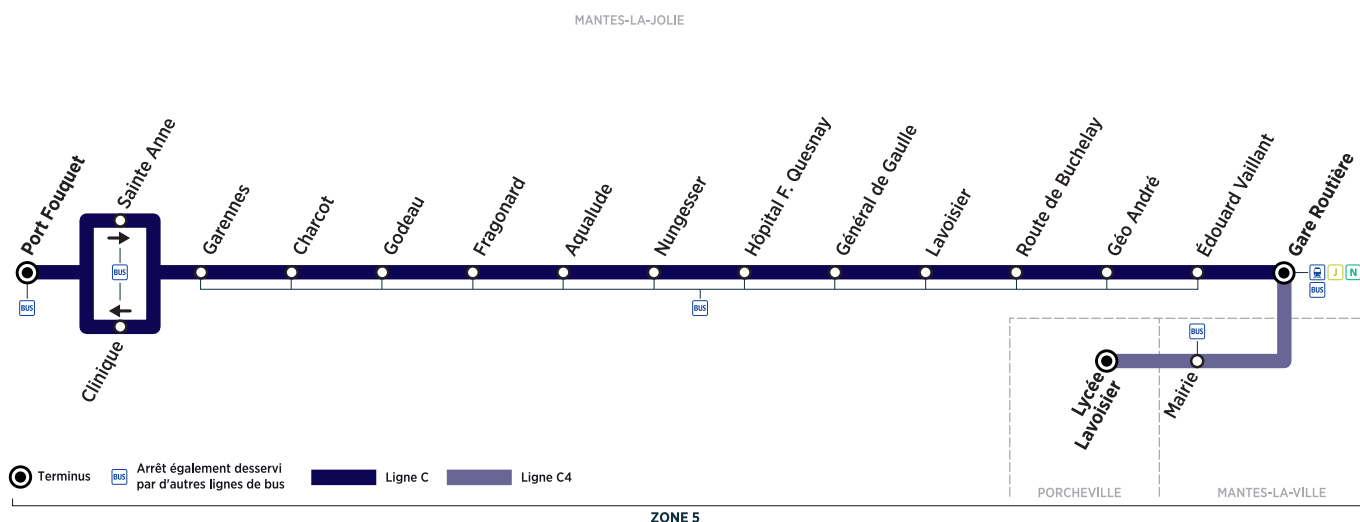

BUS C MANTES-LA-JOLIE - GARE ROUTIÈRE → MANTES-LA-JOLIE - FORT FOUQUET

Horaires de bus valables à partir du 2 Septembre 2019

Du lundi au vendredi (sauf jours fériés)

Trains directs de Paris Saint Lazare		06:44	07:53	08:53	09:42	10:52																						
MANTES-LA-JOLIE	Gare Routière	05:53	05:58	06:29	06:55	07:15	07:30	07:45	08:03	08:18	08:28	08:40	09:00	09:18	09:35	09:50	10:05	10:18	10:35	10:50	11:05	11:18	11:35	11:50	12:00	12:10	12:20	12:30
	Edouard Vaillant	05:55	06:00	06:31	06:57	07:17	07:32	07:47	08:05	08:20	08:30	08:42	09:02	09:20	09:37	09:52	10:07	10:20	10:37	10:52	11:07	11:20	11:37	11:52	12:02	12:12	12:22	12:32
	Géo André	05:56	06:01	06:32	06:58	07:18	07:33	07:48	08:06	08:21	08:31	08:43	09:03	09:21	09:38	09:53	10:08	10:21	10:38	10:53	11:08	11:21	11:38	11:53	12:03	12:13	12:23	12:33
	Route de Buchelay	05:58	06:03	06:34	07:00	07:20	07:35	07:50	08:08	08:23	08:33	08:45	09:05	09:23	09:40	09:55	10:10	10:23	10:40	10:55	11:10	11:23	11:40	11:55	12:05	12:15	12:25	12:35
	Lavoisier	05:59	06:04	06:35	07:01	07:21	07:36	07:51	08:09	08:24	08:34	08:46	09:06	09:24	09:41	09:56	10:11	10:24	10:41	10:56	11:11	11:24	11:41	11:56	12:06	12:16	12:26	12:36
	Général de Gaulle	06:01	06:06	06:37	07:03	07:23	07:38	07:53	08:11	08:26	08:36	08:48	09:08	09:26	09:43	09:58	10:13	10:26	10:43	10:58	11:13	11:26	11:43	11:58	12:08	12:18	12:28	12:38
	Hôpital F.Quesnay	06:03	06:08	06:39	07:05	07:25	07:40	07:55	08:13	08:28	08:38	08:50	09:10	09:28	09:45	10:00	10:15	10:28	10:45	11:00	11:15	11:28	11:45	12:00	12:10	12:20	12:30	12:40
	Nungesser	06:04	06:09	06:40	07:06	07:26	07:41	07:56	08:14	08:29	08:39	08:51	09:11	09:29	09:46	10:01	10:16	10:29	10:46	11:01	11:16	11:29	11:46	12:01	12:11	12:21	12:31	12:41
	Aqualude	06:05	06:10	06:41	07:07	07:27	07:42	07:57	08:15	08:30	08:40	08:52	09:12	09:30	09:47	10:02	10:17	10:30	10:47	11:02	11:17	11:30	11:47	12:02	12:12	12:22	12:32	12:42
	Fragonard	06:06	06:11	06:42	07:08	07:28	07:43	07:58	08:16	08:31	08:41	08:53	09:13	09:31	09:48	10:03	10:18	10:31	10:48	11:03	11:18	11:31	11:48	12:03	12:13	12:23	12:33	12:43
	Godeau	06:07	06:12	06:43	07:09	07:29	07:44	07:59	08:17	08:32	08:42	08:54	09:14	09:32	09:49	10:04	10:19	10:32	10:49	11:04	11:19	11:32	11:49	12:04	12:14	12:24	12:34	12:44
	Charcot	06:09	06:14	06:45	07:11	07:31	07:46	08:01	08:19	08:34	08:44	08:56	09:16	09:34	09:51	10:06	10:21	10:34	10:51	11:06	11:21	11:34	11:51	12:06	12:16	12:26	12:36	12:46
	Garennnes	06:11	06:16	06:47	07:13	07:33	07:48	08:03	08:21	08:36	08:46	08:58	09:18	09:36	09:53	10:08	10:23	10:36	10:53	11:08	11:23	11:36	11:53	12:08	12:18	12:28	12:38	12:48
	Clinique	06:12	06:17	06:48	07:14	07:34	07:49	08:04	08:22	08:37	08:47	08:59	09:19	09:37	09:54	10:09	10:24	10:37	10:54	11:09	11:24	11:37	11:54	12:09	12:19	12:29	12:39	12:49
	Port Fouquet	06:13	06:18	06:49	07:15	07:35	07:50	08:05	08:23	08:38	08:48	09:00	09:20	09:38	09:55	10:10	10:25	10:38	10:55	11:10	11:25	11:38	11:55	12:10	12:20	12:30	12:40	12:50