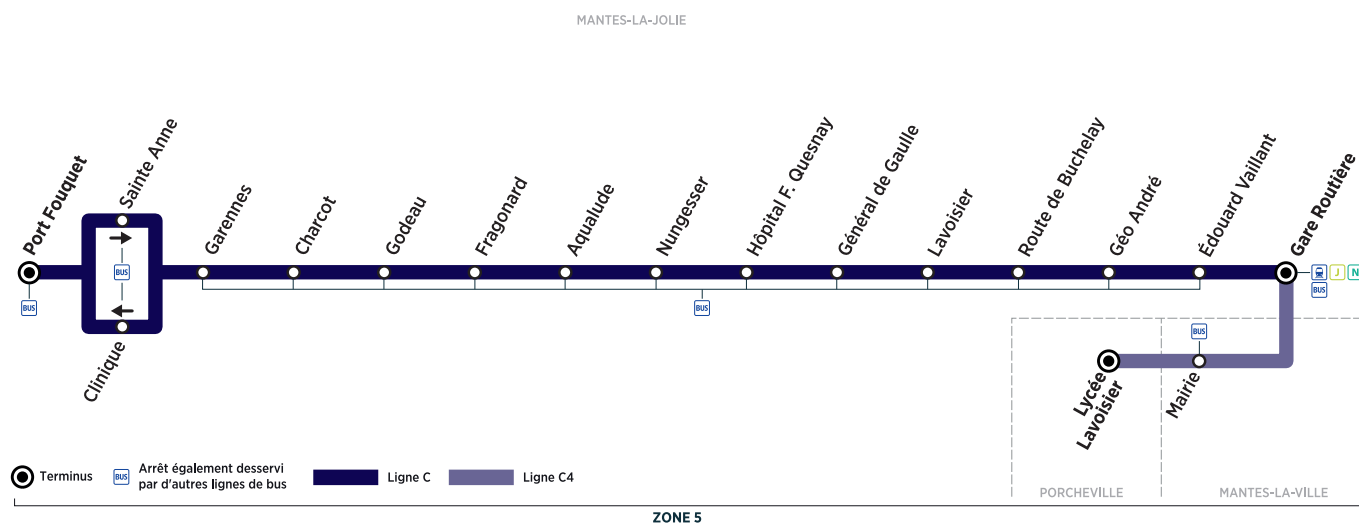

BUS C4 MANTES-LA-JOLIE - GARE ROUTIÈRE ↔ PORCHEVILLE - LYCÉE LAVOISIER

Horaires de bus valables à partir du 2 Septembre 2019

Du lundi au vendredi uniquement en périodes scolaires

MANTES-LA-VILLE		PORCHEVILLE	
Numéro de course	800	Numéro de course	810
Gare routière	08:08	Lycée Lavoisier	16:30
Mairie	08:13	Mairie	16:44
Lycée Lavoisier	08:30	Gare routière	16:50

MANTES-LA-VILLE		PORCHEVILLE	
Numéro de course	808	Numéro de course	810
Jour de fonctionnement	LMJV	Jour de fonctionnement	LàV
Lycée Lavoisier	16:30	Lycée Lavoisier	17:30
Mairie	16:44	Mairie	17:40
Gare routière	16:50	Gare routière	17:45