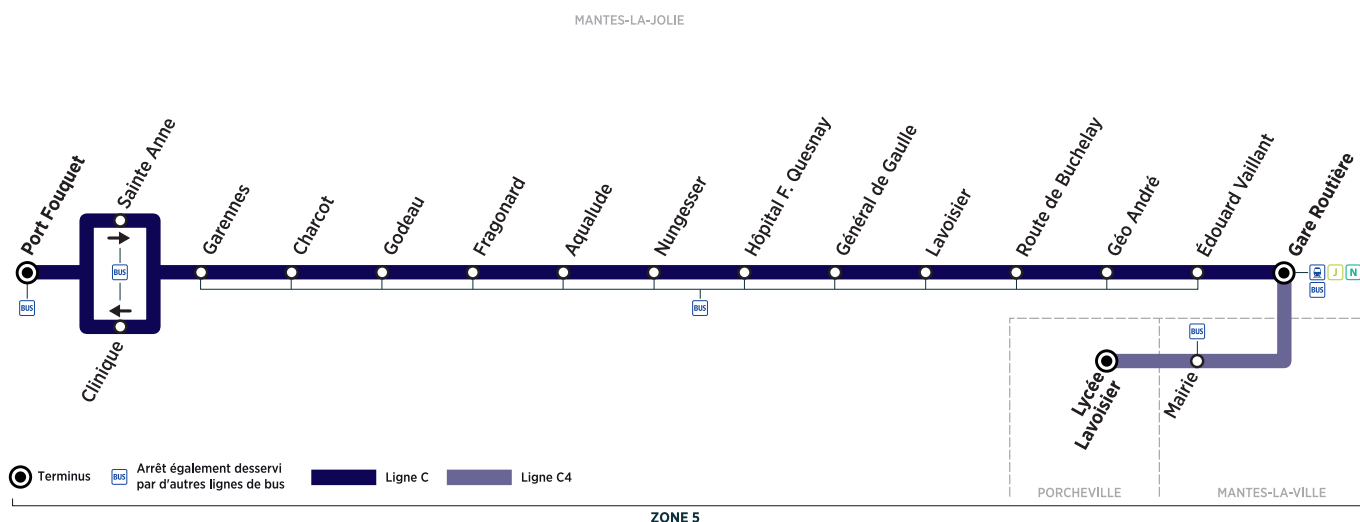

BUS C MANTES-LA-JOLIE - FORT FOUQUET → MANTES-LA-JOLIE - GARE ROUTIÈRE

Horaires de bus valables à partir du 2 Septembre 2019

Du lundi au vendredi (sauf jours fériés)

MANTES-LA-JOLIE	Port Fouquet	04:50	05:20	05:45	06:04	06:19	06:30	06:38	06:50	07:00	07:07	07:20	07:28	07:40	07:55	08:04	08:15	08:39	08:49	09:10	09:25	09:39	09:56	10:11	10:26	10:39	10:56
	Sainte Anne	04:51	05:21	05:46	06:05	06:20	06:31	06:39	06:51	07:01	07:08	07:21	07:29	07:41	07:56	08:05	08:16	08:40	08:50	09:11	09:26	09:40	09:57	10:12	10:27	10:40	10:57
	Gareennes	04:53	05:23	05:48	06:07	06:22	06:33	06:41	06:53	07:03	07:10	07:23	07:31	07:43	07:58	08:07	08:18	08:42	08:52	09:13	09:28	09:42	09:59	10:14	10:29	10:42	10:59
	Charcot	04:54	05:24	05:49	06:08	06:23	06:34	06:42	06:54	07:04	07:11	07:24	07:32	07:44	07:59	08:08	08:19	08:43	08:53	09:14	09:29	09:43	10:00	10:15	10:30	10:43	11:00
	Godeau	04:56	05:26	05:51	06:10	06:25	06:36	06:44	06:56	07:06	07:13	07:26	07:34	07:46	08:01	08:10	08:21	08:45	08:55	09:16	09:31	09:45	10:02	10:17	10:32	10:45	11:02
	Fragonard	04:57	05:27	05:52	06:11	06:26	06:37	06:45	06:57	07:07	07:14	07:27	07:35	07:47	08:02	08:11	08:22	08:46	08:56	09:17	09:32	09:46	10:03	10:18	10:33	10:46	11:03
	Aqualude	04:58	05:28	05:53	06:12	06:27	06:38	06:46	06:58	07:08	07:15	07:28	07:36	07:48	08:03	08:12	08:23	08:47	08:57	09:18	09:33	09:47	10:04	10:19	10:34	10:47	11:04
	Nungesser	04:59	05:29	05:54	06:13	06:28	06:39	06:47	06:59	07:09	07:16	07:29	07:37	07:49	08:04	08:13	08:24	08:48	08:58	09:19	09:34	09:48	10:05	10:20	10:35	10:48	11:05
	Hôpital F.Quesnay	05:00	05:30	05:55	06:14	06:29	06:40	06:48	07:00	07:10	07:17	07:30	07:38	07:50	08:05	08:14	08:25	08:49	08:59	09:20	09:35	09:49	10:06	10:21	10:36	10:49	11:06
	Général de Gaulle	05:01	05:31	05:56	06:15	06:30	06:41	06:49	07:01	07:11	07:18	07:31	07:39	07:51	08:06	08:15	08:26	08:50	09:00	09:21	09:36	09:50	10:07	10:22	10:37	10:50	11:07
	Lavoisier	05:03	05:33	05:58	06:17	06:32	06:43	06:51	07:03	07:13	07:20	07:33	07:41	07:53	08:08	08:17	08:28	08:52	09:02	09:23	09:38	09:52	10:09	10:24	10:39	10:52	11:09
	Route de Buchelay	05:04	05:34	05:59	06:18	06:33	06:44	06:52	07:04	07:14	07:21	07:34	07:42	07:54	08:09	08:18	08:29	08:53	09:03	09:24	09:39	09:53	10:10	10:25	10:40	10:53	11:10
	Géo André	05:06	05:36	06:01	06:20	06:35	06:46	06:54	07:06	07:16	07:23	07:36	07:44	07:56	08:11	08:20	08:31	08:55	09:05	09:26	09:41	09:55	10:12	10:27	10:42	10:55	11:12
	Edouard Vaillant	05:08	05:38	06:03	06:22	06:37	06:48	06:56	07:08	07:18	07:25	07:38	07:46	07:58	08:13	08:22	08:33	08:57	09:07	09:28	09:43	09:57	10:14	10:29	10:44	10:57	11:14
	Gare Routière	05:10	05:40	06:05	06:24	06:39	06:50	06:58	07:10	07:20	07:27	07:40	07:48	08:00	08:15	08:24	08:35	08:59	09:09	09:30	09:45	09:59	10:16	10:31	10:46	10:59	11:16
Trains directs vers Paris Saint Lazare		-	05:50	06:14	06:32	06:47	-	07:09	-	07:28	-	07:48	07:56	08:13	-	08:32	-	09:07	09:17	-	-	10:06	-	-	-	11:06	-