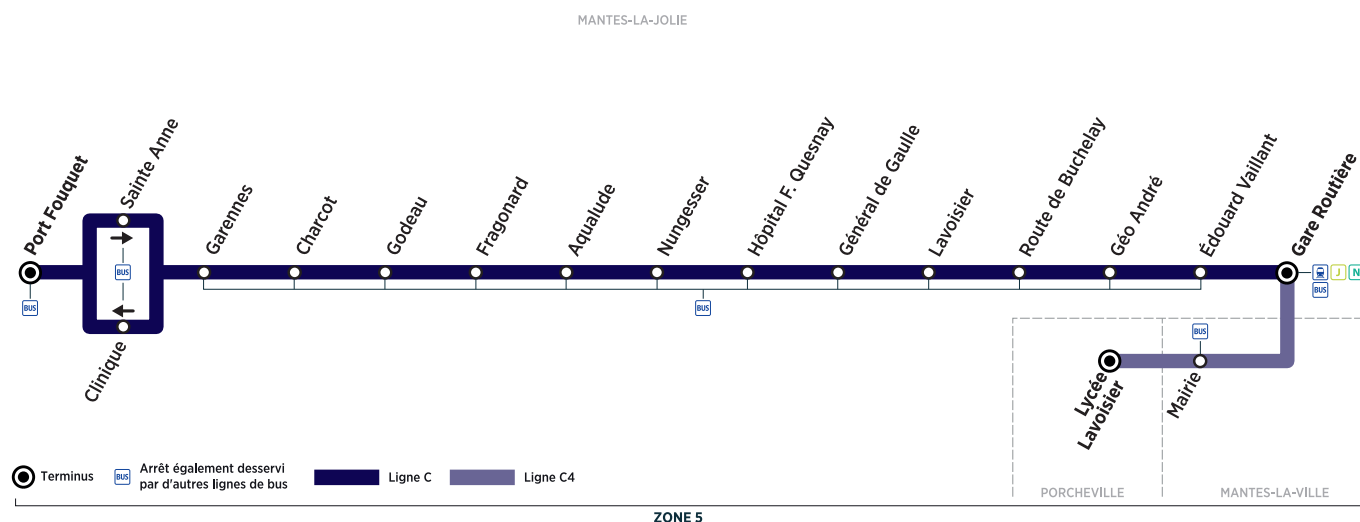

BUS C MANTES-LA-JOLIE - GARE ROUTIÈRE → MANTES-LA-JOLIE - FORT FOUQUET

Horaires de bus valables à partir du 2 Septembre 2019

Samedi (sauf jours fériés)

Trains directs de Paris Saint Lazare		16:53	-	-	-	17:53	-	-	-	18:52	-	-	-	-	-	20:53	-	-	-	-	00:22		
MANTES-LA-JOLIE	Gare Routière	17:00	17:15	17:30	17:45	18:00	18:15	18:30	18:45	19:00	19:15	19:30	19:45	20:00	20:15	20:30	21:00	21:30	22:00	22:30	23:00	23:30	00:35
	Edouard Vaillant	17:02	17:17	17:32	17:47	18:02	18:17	18:32	18:47	19:02	19:17	19:32	19:47	20:02	20:17	20:32	21:02	21:32	22:02	22:32	23:02	23:32	00:37
	Gé0 André	17:03	17:18	17:33	17:48	18:03	18:18	18:33	18:48	19:03	19:18	19:33	19:48	20:03	20:18	20:33	21:03	21:33	22:03	22:33	23:03	23:33	00:38
	Route de Buchelay	17:05	17:20	17:35	17:50	18:05	18:20	18:35	18:50	19:05	19:20	19:35	19:50	20:05	20:20	20:35	21:05	21:35	22:05	22:35	23:05	23:35	00:40
	Lavoisier	17:06	17:21	17:36	17:51	18:06	18:21	18:36	18:51	19:06	19:21	19:36	19:51	20:06	20:21	20:36	21:06	21:36	22:06	22:36	23:06	23:36	00:41
	Général de Gaulle	17:08	17:23	17:38	17:53	18:08	18:23	18:38	18:53	19:08	19:23	19:38	19:53	20:08	20:23	20:38	21:08	21:38	22:08	22:38	23:08	23:38	00:43
	Hôpital F.Quesnay	17:10	17:25	17:40	17:55	18:10	18:25	18:40	18:55	19:10	19:25	19:40	19:55	20:10	20:25	20:40	21:10	21:40	22:10	22:40	23:10	23:40	00:45
	Nungesser	17:11	17:26	17:41	17:56	18:11	18:26	18:41	18:56	19:11	19:26	19:41	19:56	20:11	20:26	20:41	21:11	21:41	22:11	22:41	23:11	23:41	00:46
	Aqualude	17:12	17:27	17:42	17:57	18:12	18:27	18:42	18:57	19:12	19:27	19:42	19:57	20:12	20:27	20:42	21:12	21:42	22:12	22:42	23:12	23:42	00:47
	Fragonard	17:13	17:28	17:43	17:58	18:13	18:28	18:43	18:58	19:13	19:28	19:43	19:58	20:13	20:28	20:43	21:13	21:43	22:13	22:43	23:13	23:43	00:48
	Godeau	17:14	17:29	17:44	17:59	18:14	18:29	18:44	18:59	19:14	19:29	19:44	19:59	20:14	20:29	20:44	21:14	21:44	22:14	22:44	23:14	23:44	00:49
	Charcot	17:16	17:31	17:46	18:01	18:16	18:31	18:46	19:01	19:16	19:31	19:46	20:01	20:16	20:31	20:46	21:16	21:46	22:16	22:46	23:16	23:46	00:51
	Garennnes	17:18	17:33	17:48	18:03	18:18	18:33	18:48	19:03	19:18	19:33	19:48	20:03	20:18	20:33	20:48	21:18	21:48	22:18	22:48	23:18	23:48	00:53
	Clinique	17:19	17:34	17:49	18:04	18:19	18:34	18:49	19:04	19:19	19:34	19:49	20:04	20:19	20:34	20:49	21:19	21:49	22:19	22:49	23:19	23:49	00:54
	Port Fouquet	17:20	17:35	17:50	18:05	18:20	18:35	18:50	19:05	19:20	19:35	19:50	20:05	20:20	20:35	20:50	21:20	21:50	22:20	22:50	23:20	23:50	00:55