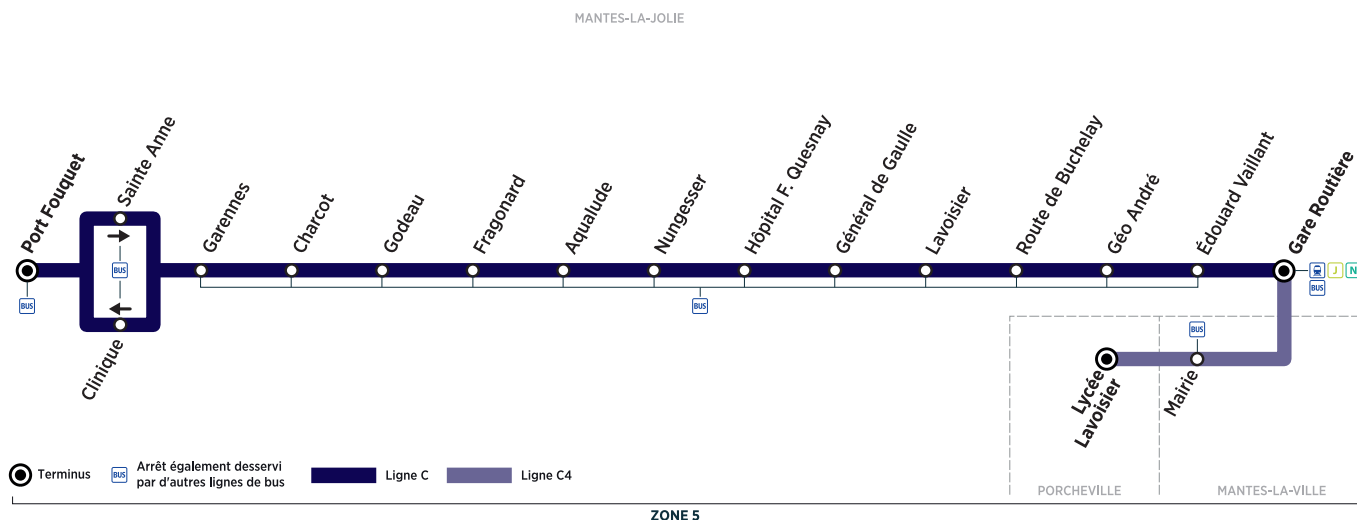

BUS C MANTES-LA-JOLIE - FORT FOUQUET → MANTES-LA-JOLIE - GARE ROUTIÈRE

Horaires de bus valables à partir du 2 Septembre 2019

Samedi (sauf jours fériés)

MANTES-LA-JOLIE	Port Fouquet	11:06	11:21	11:36	11:51	12:06	12:21	12:36	12:51	13:06	13:21	13:36	13:51	14:06	14:21	14:36	14:51	15:06	15:21	15:36	15:51	16:06	16:21
Sainte Anne	11:07	11:22	11:37	11:52	12:07	12:22	12:37	12:52	13:07	13:22	13:37	13:52	14:07	14:22	14:37	14:52	15:07	15:22	15:37	15:52	16:07	16:22	
Garennnes	11:09	11:24	11:39	11:54	12:09	12:24	12:39	12:54	13:09	13:24	13:39	13:54	14:09	14:24	14:39	14:54	15:09	15:24	15:39	15:54	16:09	16:24	
Charcot	11:10	11:25	11:40	11:55	12:10	12:25	12:40	12:55	13:10	13:25	13:40	13:55	14:10	14:25	14:40	14:55	15:10	15:25	15:40	15:55	16:10	16:25	
Godeau	11:12	11:27	11:42	11:57	12:12	12:27	12:42	12:57	13:12	13:27	13:42	13:57	14:12	14:27	14:42	14:57	15:12	15:27	15:42	15:57	16:12	16:27	
Fragonard	11:13	11:28	11:43	11:58	12:13	12:28	12:43	12:58	13:13	13:28	13:43	13:58	14:13	14:28	14:43	14:58	15:13	15:28	15:43	15:58	16:13	16:28	
Aqualude	11:14	11:29	11:44	11:59	12:14	12:29	12:44	12:59	13:14	13:29	13:44	13:59	14:14	14:29	14:44	14:59	15:14	15:29	15:44	15:59	16:14	16:29	
Nungesser	11:15	11:30	11:45	12:00	12:15	12:30	12:45	13:00	13:15	13:30	13:45	14:00	14:15	14:30	14:45	15:00	15:15	15:30	15:45	16:00	16:15	16:30	
Hôpital F. Quesnay	11:16	11:31	11:46	12:01	12:16	12:31	12:46	13:01	13:16	13:31	13:46	14:01	14:16	14:31	14:46	15:01	15:16	15:31	15:46	16:01	16:16	16:31	
Général de Gaulle	11:17	11:32	11:47	12:02	12:17	12:32	12:47	13:02	13:17	13:32	13:47	14:02	14:17	14:32	14:47	15:02	15:17	15:32	15:47	16:02	16:17	16:32	
Lavoisier	11:19	11:34	11:49	12:04	12:19	12:34	12:49	13:04	13:19	13:34	13:49	14:04	14:19	14:34	14:49	15:04	15:19	15:34	15:49	16:04	16:19	16:34	
Route de Buchelay	11:20	11:35	11:50	12:05	12:20	12:35	12:50	13:05	13:20	13:35	13:50	14:05	14:20	14:35	14:50	15:05	15:20	15:35	15:50	16:05	16:20	16:35	
GéO André	11:22	11:37	11:52	12:07	12:22	12:37	12:52	13:07	13:22	13:37	13:52	14:07	14:22	14:37	14:52	15:07	15:22	15:37	15:52	16:07	16:22	16:37	
Edouard Vaillant	11:24	11:39	11:54	12:09	12:24	12:39	12:54	13:09	13:24	13:39	13:54	14:09	14:24	14:39	14:54	15:09	15:24	15:39	15:54	16:09	16:24	16:39	
Gare Routière	11:26	11:41	11:56	12:11	12:26	12:41	12:56	13:11	13:26	13:41	13:56	14:11	14:26	14:41	14:56	15:11	15:26	15:41	15:56	16:11	16:26	16:41	
Trains directs vers Paris Saint Lazare	-	-	12:06	-	-	-	13:07	-	-	-	-	-	-	-	-	15:07	-	-	-	-	-	-	-