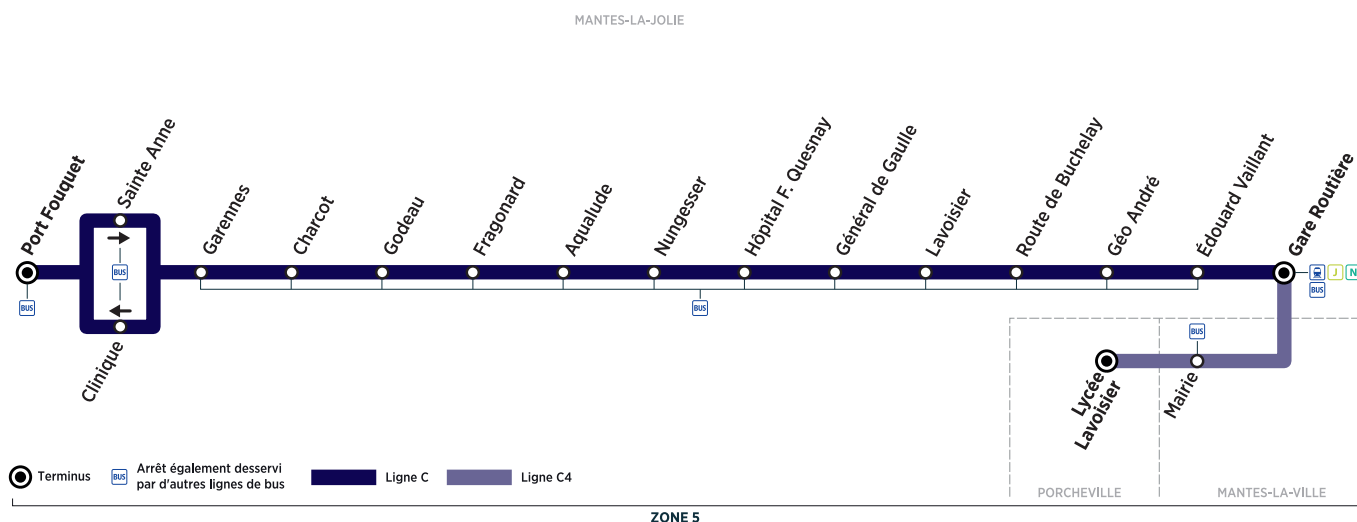

BUS C MANTES-LA-JOLIE - FORT FOUQUET → MANTES-LA-JOLIE - GARE ROUTIÈRE

Horaires de bus valables à partir du 2 Septembre 2019

Du lundi au vendredi (sauf jours fériés)

MANTES-LA-JOLIE	Port Fouquet	16:39	16:55	17:10	17:25	17:38	17:55	18:10	18:25	18:38	18:55	19:10	19:26	19:40	19:56	20:16	20:39	21:05	21:35	22:05	22:35	23:05	23:35	00:05
	Sainte Anne	16:40	16:56	17:11	17:26	17:39	17:56	18:11	18:26	18:39	18:56	19:11	19:27	19:41	19:57	20:17	20:40	21:06	21:36	22:06	22:36	23:06	23:36	00:06
	Garennnes	16:42	16:58	17:13	17:28	17:41	17:58	18:13	18:28	18:41	18:58	19:13	19:29	19:43	19:59	20:19	20:42	21:08	21:38	22:08	22:38	23:08	23:38	00:08
	Charcot	16:43	16:59	17:14	17:29	17:42	17:59	18:14	18:29	18:42	18:59	19:14	19:30	19:44	20:00	20:20	20:43	21:09	21:39	22:09	22:39	23:09	23:39	00:09
	Godeau	16:45	17:01	17:16	17:31	17:44	18:01	18:16	18:31	18:44	19:01	19:16	19:32	19:46	20:02	20:22	20:45	21:11	21:41	22:11	22:41	23:11	23:41	00:11
	Fragonard	16:46	17:02	17:17	17:32	17:45	18:02	18:17	18:32	18:45	19:02	19:17	19:33	19:47	20:03	20:23	20:46	21:12	21:42	22:12	22:42	23:12	23:42	00:12
	Aqualude	16:47	17:03	17:18	17:33	17:46	18:03	18:18	18:33	18:46	19:03	19:18	19:34	19:48	20:04	20:24	20:47	21:13	21:43	22:13	22:43	23:13	23:43	00:13
	Nungesser	16:48	17:04	17:19	17:34	17:47	18:04	18:19	18:34	18:47	19:04	19:19	19:35	19:49	20:05	20:25	20:48	21:14	21:44	22:14	22:44	23:14	23:44	00:14
	Hôpital F.Quesnay	16:49	17:05	17:20	17:35	17:48	18:05	18:20	18:35	18:48	19:05	19:20	19:36	19:50	20:06	20:26	20:49	21:15	21:45	22:15	22:45	23:15	23:45	00:15
	Général de Gaulle	16:50	17:06	17:21	17:36	17:49	18:06	18:21	18:36	18:49	19:06	19:21	19:37	19:51	20:07	20:27	20:50	21:16	21:46	22:16	22:46	23:16	23:46	00:16
	Lavoisier	16:52	17:08	17:23	17:38	17:51	18:08	18:23	18:38	18:51	19:08	19:23	19:39	19:53	20:09	20:29	20:52	21:18	21:48	22:18	22:48	23:18	23:48	00:18
	Route de Buchelay	16:53	17:09	17:24	17:39	17:52	18:09	18:24	18:39	18:52	19:09	19:24	19:40	19:54	20:10	20:30	20:53	21:19	21:49	22:19	22:49	23:19	23:49	00:19
	GéO André	16:55	17:11	17:26	17:41	17:54	18:11	18:26	18:41	18:54	19:11	19:26	19:42	19:56	20:12	20:32	20:55	21:21	21:51	22:21	22:51	23:21	23:51	00:21
	Edouard Vaillant	16:57	17:13	17:28	17:43	17:56	18:13	18:28	18:43	18:56	19:13	19:28	19:44	19:58	20:14	20:34	20:57	21:23	21:53	22:23	22:53	23:23	23:53	00:23
	Gare Routière	16:59	17:15	17:30	17:45	17:58	18:15	18:30	18:45	18:58	19:15	19:30	19:46	20:00	20:16	20:36	20:59	21:25	21:55	22:25	22:55	23:25	23:55	00:25
Trains directs vers Paris Saint Lazare		-	-	-	-	18:06	-	-	-	19:06	-	-	-	20:07	-	-	21:08	-	22:08	-	-	-	-	-