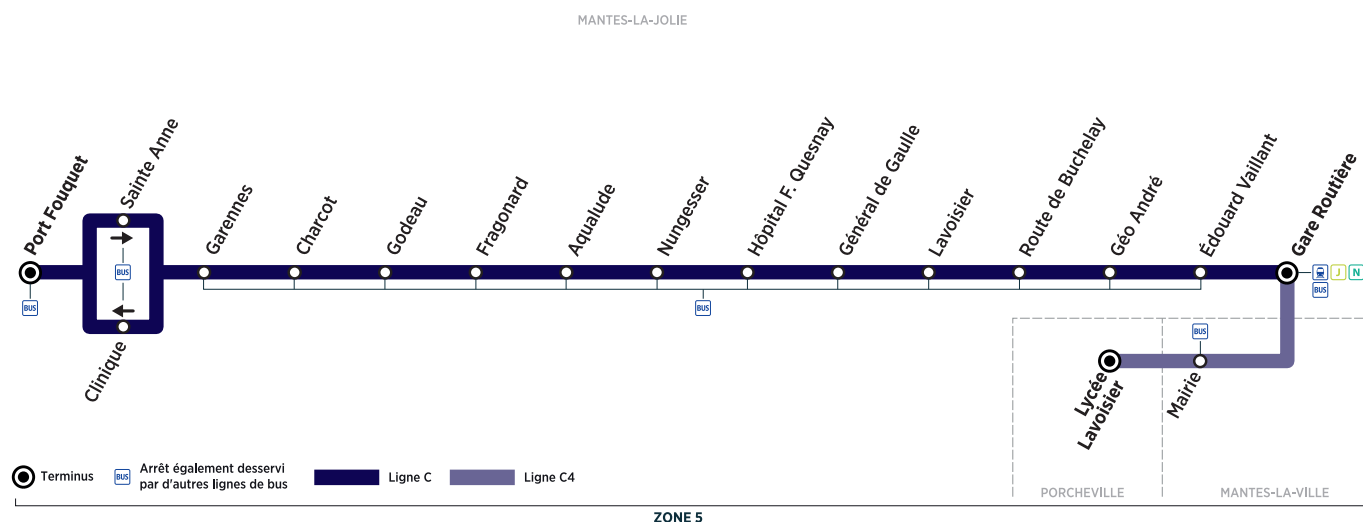

BUS C MANTES-LA-JOLIE - FORT FOUQUET → MANTES-LA-JOLIE - GARE ROUTIÈRE

Horaires de bus valables à partir du 2 Septembre 2019

Samedi (sauf jours fériés)

MANTES-LA-JOLIE	Port Fouquet	05:06	05:36	06:06	06:21	06:36	06:51	07:06	07:21	07:36	07:51	08:06	08:21	08:36	08:51	09:06	09:21	09:36	09:51	10:06	10:21	10:36	10:51
	Sainte Anne	05:07	05:37	06:07	06:22	06:37	06:52	07:07	07:22	07:37	07:52	08:07	08:22	08:37	08:52	09:07	09:22	09:37	09:52	10:07	10:22	10:37	10:52
	Garennnes	05:09	05:39	06:09	06:24	06:39	06:54	07:09	07:24	07:39	07:54	08:09	08:24	08:39	08:54	09:09	09:24	09:39	09:54	10:09	10:24	10:39	10:54
	Charcot	05:10	05:40	06:10	06:25	06:40	06:55	07:10	07:25	07:40	07:55	08:10	08:25	08:40	08:55	09:10	09:25	09:40	09:55	10:10	10:25	10:40	10:55
	Godeau	05:12	05:42	06:12	06:27	06:42	06:57	07:12	07:27	07:42	07:57	08:12	08:27	08:42	08:57	09:12	09:27	09:42	09:57	10:12	10:27	10:42	10:57
	Fragonard	05:13	05:43	06:13	06:28	06:43	06:58	07:13	07:28	07:43	07:58	08:13	08:28	08:43	08:58	09:13	09:28	09:43	09:58	10:13	10:28	10:43	10:58
	Aqualude	05:14	05:44	06:14	06:29	06:44	06:59	07:14	07:29	07:44	07:59	08:14	08:29	08:44	08:59	09:14	09:29	09:44	09:59	10:14	10:29	10:44	10:59
	Nungesser	05:15	05:45	06:15	06:30	06:45	07:00	07:15	07:30	07:45	08:00	08:15	08:30	08:45	09:00	09:15	09:30	09:45	10:00	10:15	10:30	10:45	11:00
	Hôpital F.Quesnay	05:16	05:46	06:16	06:31	06:46	07:01	07:16	07:31	07:46	08:01	08:16	08:31	08:46	09:01	09:16	09:31	09:46	10:01	10:16	10:31	10:46	11:01
	Général de Gaulle	05:17	05:47	06:17	06:32	06:47	07:02	07:17	07:32	07:47	08:02	08:17	08:32	08:47	09:02	09:17	09:32	09:47	10:02	10:17	10:32	10:47	11:02
	Lavoisier	05:19	05:49	06:19	06:34	06:49	07:04	07:19	07:34	07:49	08:04	08:19	08:34	08:49	09:04	09:19	09:34	09:49	10:04	10:19	10:34	10:49	11:04
	Route de Buchelay	05:20	05:50	06:20	06:35	06:50	07:05	07:20	07:35	07:50	08:05	08:20	08:35	08:50	09:05	09:20	09:35	09:50	10:05	10:20	10:35	10:50	11:05
	GéO André	05:22	05:52	06:22	06:37	06:52	07:07	07:22	07:37	07:52	08:07	08:22	08:37	08:52	09:07	09:22	09:37	09:52	10:07	10:22	10:37	10:52	11:07
	Edouard Vaillant	05:24	05:54	06:24	06:39	06:54	07:09	07:24	07:39	07:54	08:09	08:24	08:39	08:54	09:09	09:24	09:39	09:54	10:09	10:24	10:39	10:54	11:09
	Gare Routière	05:26	05:56	06:26	06:41	06:56	07:11	07:26	07:41	07:56	08:11	08:26	08:41	08:56	09:11	09:26	09:41	09:56	10:11	10:26	10:41	10:56	11:11
Trains directs vers Paris Saint Lazare		-	-	-	-	07:07	-	-	-	08:05	-	-	-	09:07	09:25	-	-	10:06	-	-	-	11:06	-

Contact

TVM

01 30 94 77 77
www.bus-tam.fr
clients.tam@ratpdev.com
vianavigo.com

Bon à savoir

- Nos conducteurs s'efforcent en permanence de respecter ces horaires. Les conditions de circulation peuvent toutefois causer occasionnellement des retards