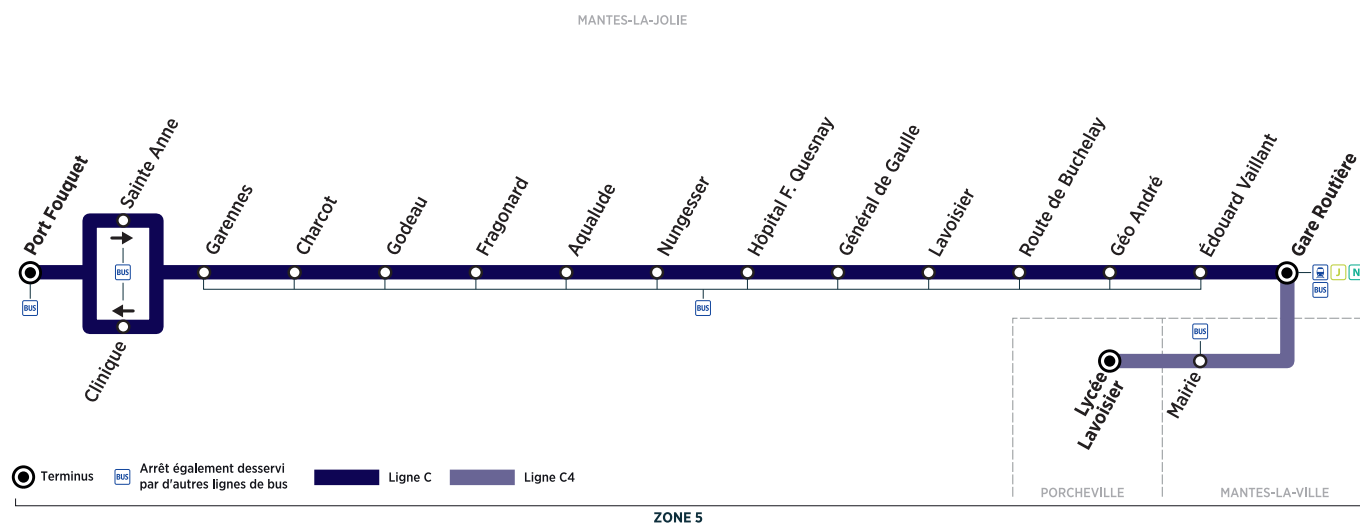

BUS C MANTES-LA-JOLIE - GARE ROUTIÈRE → MANTES-LA-JOLIE - FORT FOUQUET

Horaires de bus valables à partir du 2 Septembre 2019

Samedi (sauf jours fériés)

Trains directs de Paris Saint Lazare		12:54											14:53										
MANTES-LA-JOLIE	Gare Routière	11:30	11:45	12:00	12:15	12:30	12:45	13:00	13:15	13:30	13:45	14:00	14:15	14:30	14:45	15:00	15:15	15:30	15:45	16:00	16:15	16:30	16:45
	Edouard Vaillant	11:32	11:47	12:02	12:17	12:32	12:47	13:02	13:17	13:32	13:47	14:02	14:17	14:32	14:47	15:02	15:17	15:32	15:47	16:02	16:17	16:32	16:47
	Géo André	11:33	11:48	12:03	12:18	12:33	12:48	13:03	13:18	13:33	13:48	14:03	14:18	14:33	14:48	15:03	15:18	15:33	15:48	16:03	16:18	16:33	16:48
	Route de Buchelay	11:35	11:50	12:05	12:20	12:35	12:50	13:05	13:20	13:35	13:50	14:05	14:20	14:35	14:50	15:05	15:20	15:35	15:50	16:05	16:20	16:35	16:50
	Lavoisier	11:36	11:51	12:06	12:21	12:36	12:51	13:06	13:21	13:36	13:51	14:06	14:21	14:36	14:51	15:06	15:21	15:36	15:51	16:06	16:21	16:36	16:51
	Général de Gaulle	11:38	11:53	12:08	12:23	12:38	12:53	13:08	13:23	13:38	13:53	14:08	14:23	14:38	14:53	15:08	15:23	15:38	15:53	16:08	16:23	16:38	16:53
	Hôpital F.Quesnay	11:40	11:55	12:10	12:25	12:40	12:55	13:10	13:25	13:40	13:55	14:10	14:25	14:40	14:55	15:10	15:25	15:40	15:55	16:10	16:25	16:40	16:55
	Nungesser	11:41	11:56	12:11	12:26	12:41	12:56	13:11	13:26	13:41	13:56	14:11	14:26	14:41	14:56	15:11	15:26	15:41	15:56	16:11	16:26	16:41	16:56
	Aqualude	11:42	11:57	12:12	12:27	12:42	12:57	13:12	13:27	13:42	13:57	14:12	14:27	14:42	14:57	15:12	15:27	15:42	15:57	16:12	16:27	16:42	16:57
	Fragonard	11:43	11:58	12:13	12:28	12:43	12:58	13:13	13:28	13:43	13:58	14:13	14:28	14:43	14:58	15:13	15:28	15:43	15:58	16:13	16:28	16:43	16:58
	Godeau	11:44	11:59	12:14	12:29	12:44	12:59	13:14	13:29	13:44	13:59	14:14	14:29	14:44	14:59	15:14	15:29	15:44	15:59	16:14	16:29	16:44	16:59
	Charcot	11:46	12:01	12:16	12:31	12:46	13:01	13:16	13:31	13:46	14:01	14:16	14:31	14:46	15:01	15:16	15:31	15:46	16:01	16:16	16:31	16:46	17:01
	Garennnes	11:48	12:03	12:18	12:33	12:48	13:03	13:18	13:33	13:48	14:03	14:18	14:33	14:48	15:03	15:18	15:33	15:48	16:03	16:18	16:33	16:48	17:03
	Clinique	11:49	12:04	12:19	12:34	12:49	13:04	13:19	13:34	13:49	14:04	14:19	14:34	14:49	15:04	15:19	15:34	15:49	16:04	16:19	16:34	16:49	17:04
	Port Fouquet	11:50	12:05	12:20	12:35	12:50	13:05	13:20	13:35	13:50	14:05	14:20	14:35	14:50	15:05	15:20	15:35	15:50	16:05	16:20	16:35	16:50	17:05