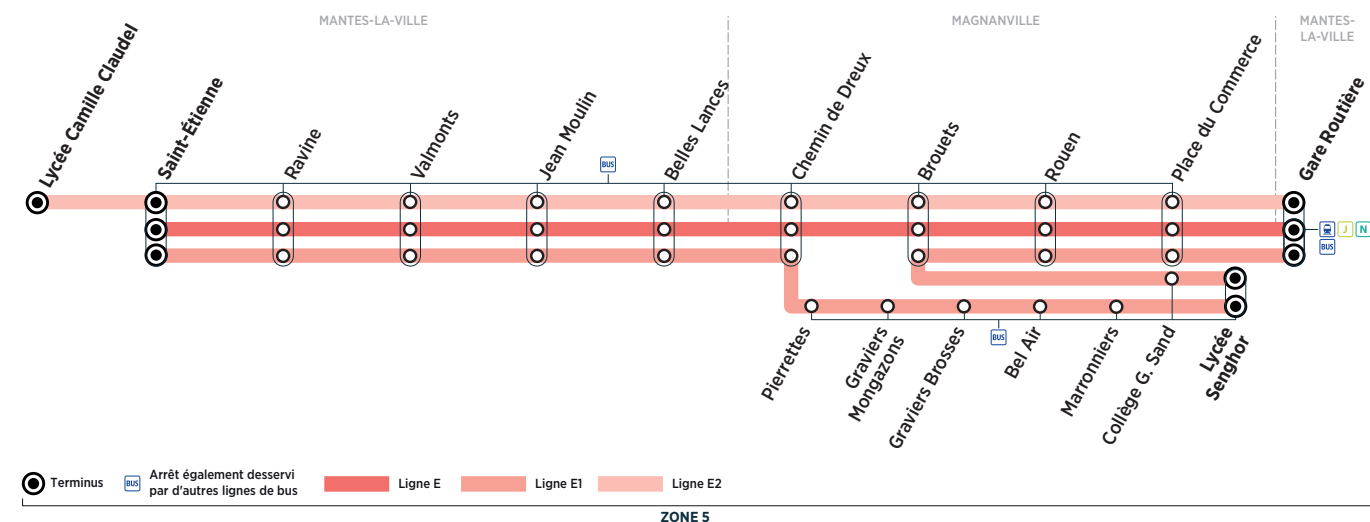

BUS E2 MANTES-LA-VILLE - GARE ROUTIÈRE → MANTES-LA-VILLE - LYCÉE C. CLAUDEL

Horaires de bus valables à partir du 2 Septembre 2019

Du lundi au vendredi uniquement en périodes scolaires (sauf jours fériés)

Jour de fonctionnement		LàV	LàV
MANTES-LA-VILLE	Gare routière	07:46	08:43
	Place du Commerce	07:49	08:46
	Rouen	07:50	08:47
	Brouets	07:51	08:48
	Chemin de Dreux	07:55	08:52
	Belles Lances	07:57	08:54
	Jean Moulin	07:58	08:55
	Valmonts	07:59	08:56
	Ravine	08:01	08:58
	Saint Etienne	08:02	08:59
	Lycée Camille Claudel	08:10	09:07

LàV : circule du lundi au vendredi

Jour de fonctionnement		Me	LàV	LàV	LàV
MANTES-LA-VILLE	Lycée Camille Claudel	12:20	16:10	17:05	18:00
	Saint Etienne	12:22	16:12	17:07	18:02
	Ravine	12:23	16:13	17:08	18:03
	Valmonts	12:25	16:15	17:10	18:05
	Jean Moulin	12:26	16:16	17:11	18:06
	Belles Lances	12:27	16:17	17:12	18:07
	Chemin de Dreux	12:28	16:18	17:13	18:08
	Brouets	12:34	16:24	17:19	18:14
	Rouen	12:35	16:25	17:20	18:15
	Place du Commerce	12:36	16:26	17:21	18:16
	Gare routière	12:41	16:31	17:26	18:21

LàV : circule du lundi au vendredi - Me : circule uniquement le mercredi

Contact

TVM

01 30 94 77 77
www.bus-tam.fr
clients.tam@ratpdev.com
vianavigo.com

Bon à savoir

- Nos conducteurs s'efforcent en permanence de respecter ces horaires. Les conditions de circulation peuvent toutefois causer occasionnellement des retards