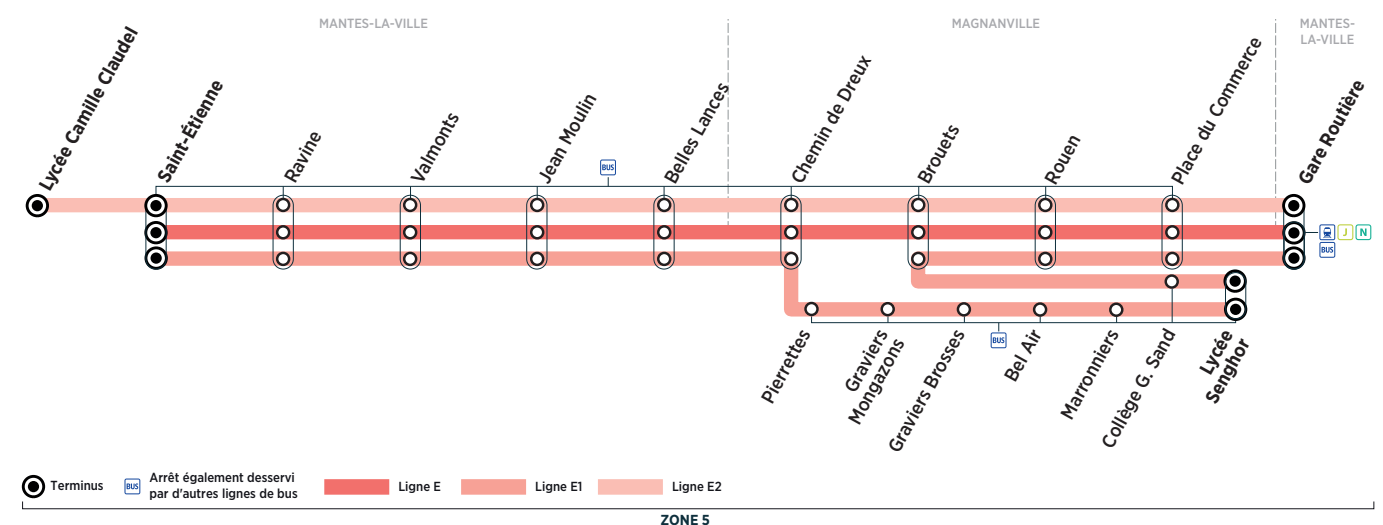

BUS E MANTES-LA-VILLE - SAINT ETIENNE → MANTES-LA-VILLE - GARE ROUTIÈRE

Horaires de bus valables à partir du 2 Septembre 2019

Du lundi au vendredi (sauf jours fériés)

Période de fonctionnement														PS	PS	PS	PS	PS	
Jour de fonctionnement																LMJV	LMJV	LMJV	
MANTES-LA-VILLE	Saint Etienne	05:25	05:50	06:10	06:22	06:30	06:40	06:50	07:05	07:25	07:50	08:07	08:45	08:55	11:41	12:39	-	-	-
	Ravine	05:26	05:51	06:11	06:23	06:31	06:41	06:51	07:06	07:26	07:51	08:08	08:46	08:56	11:42	12:40	-	-	-
	Valmonts	05:28	05:53	06:13	06:25	06:33	06:43	06:53	07:08	07:28	07:53	08:10	08:48	08:58	11:44	12:42	-	-	-
	Jean Moulin	05:29	05:54	06:14	06:26	06:34	06:44	06:54	07:09	07:29	07:54	08:11	08:49	08:59	11:45	12:43	15:05	16:10	17:10
	Belles Lances	05:30	05:55	06:15	06:27	06:35	06:45	06:55	07:10	07:30	07:55	08:12	08:50	09:00	11:46	12:44	15:06	16:11	17:11
	Chemin de Dreux	05:31	05:56	06:16	06:28	06:36	06:46	06:56	07:11	07:31	07:56	08:13	08:51	09:01	11:47	12:45	15:07	16:12	17:12
	Brouets	05:35	06:00	06:20	06:32	06:40	06:50	07:00	07:15	07:35	08:00	08:17	08:55	09:05	11:51	12:49	15:13	16:18	17:18
	Rouen	05:36	06:01	06:21	06:33	06:41	06:51	07:01	07:16	07:36	08:01	08:18	08:56	09:06	11:52	12:50	15:14	16:19	17:19
	Place du Commerce	05:37	06:02	06:22	06:34	06:42	06:52	07:02	07:17	07:37	08:02	08:19	08:57	09:07	11:53	12:51	15:15	16:20	17:20
	Gare routière	05:40	06:05	06:25	06:37	06:45	06:55	07:05	07:20	07:40	08:05	08:22	09:00	09:10	11:56	12:54	15:20	16:25	17:25
Trains directs vers Paris Saint Lazare		05:50	06:14	06:32	06:47	06:54	-	07:13	07:28	07:48	08:13	08:32	09:07	09:17	-	13:07	-	-	-

PS : circule uniquement en Période Scolaire
LMJV : circule le lundi, mardi, jeudi et vendredi

Contact

TVM

01 30 94 77 77
www.bus-tam.fr
clients.tam@ratpdev.com
vianavigo.com

Bon à savoir

- Nos conducteurs s'efforcent en permanence de respecter ces horaires. Les conditions de circulation peuvent toutefois causer occasionnellement des retards