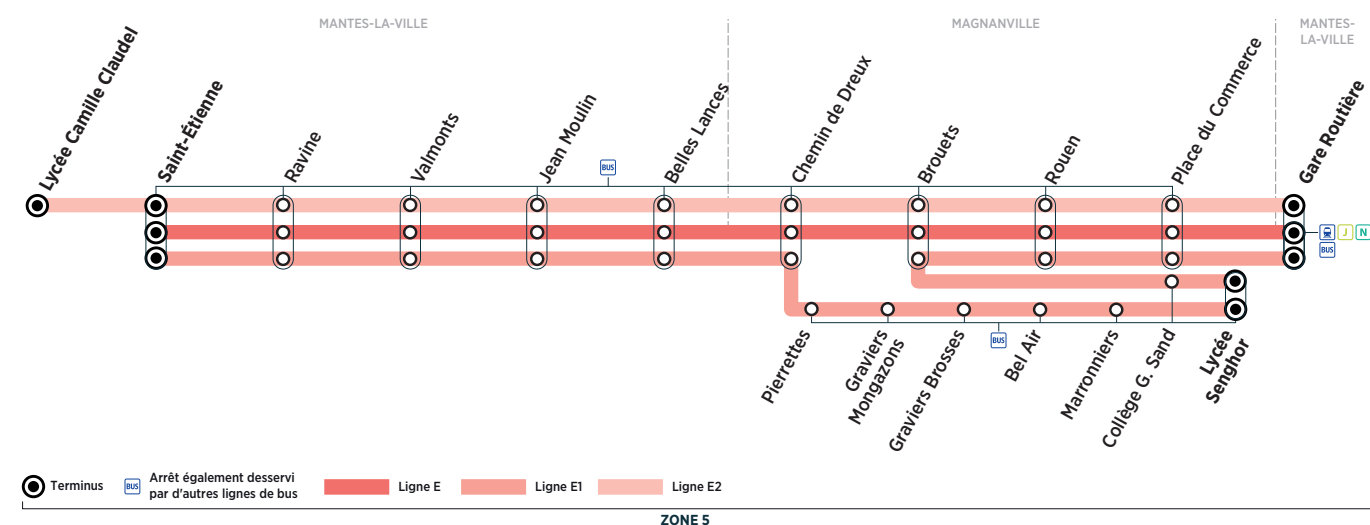

Bon à savoir

- Nos conducteurs s'efforcent en permanence de respecter ces horaires. Les conditions de circulation peuvent toutefois causer occasionnellement des retards

BUS **E** MANTES-LA-VILLE - SAINT ETIENNE → MANTES-LA-VILLE - GARE ROUTIÈRE

Horaires de bus valables à partir du 2 Septembre 2019

Samedi (sauf jours fériés)

Période de fonctionnement		PS	PS
MANTES-LA-VILLE	Saint Etienne	07:39	08:00
	Ravine	07:40	08:01
	Valmonts	07:42	08:03
	Jean Moulin	07:43	08:04
	Belles Lances	07:44	08:05
	Chemin de Dreux	07:45	08:06
	Brouets	07:51	08:10
	Rouen	07:52	08:11
	Place du Commerce	07:53	08:12
	Gare routière	07:58	08:15
Trains directs vers Paris		08:05	

BUS **E** MANTES-LA-VILLE - GARE ROUTIÈRE → MANTES-LA-VILLE - SAINT ETIENNE

Horaires de bus valables à partir du 2 Septembre 2019

Samedi (sauf jours fériés)

Période de fonctionnement	PS
MANTES-LA-VILLE	
Gare routière	12:52
Place du Commerce	12:55
Rouen	12:56
Brouets	12:57
Chemin de Dreux	13:01
Belles Lances	13:02
Jean Moulin	13:03
Valmonts	13:04
Ravine	13:10
Saint Etienne	13:13

BUS E1 MANTES-LA-VILLE - GARE ROUTIÈRE → MAGNANVILLE - LYCÉE S. SENGHOR

Horaires de bus valables à partir du 2 Septembre 2019

Du lundi au vendredi uniquement en périodes scolaires (sauf jours fériés)

Journal de fonctionnement	LàV
MANTES-LA-VILLE	Gare routière 08:00
	Place du Commerce 08:03
	Rouen 08:04
	Brouets 08:05
MAGNANVILLE	Collège G.Sand 08:12
	Lycée Léopold S.Senghor 08:19