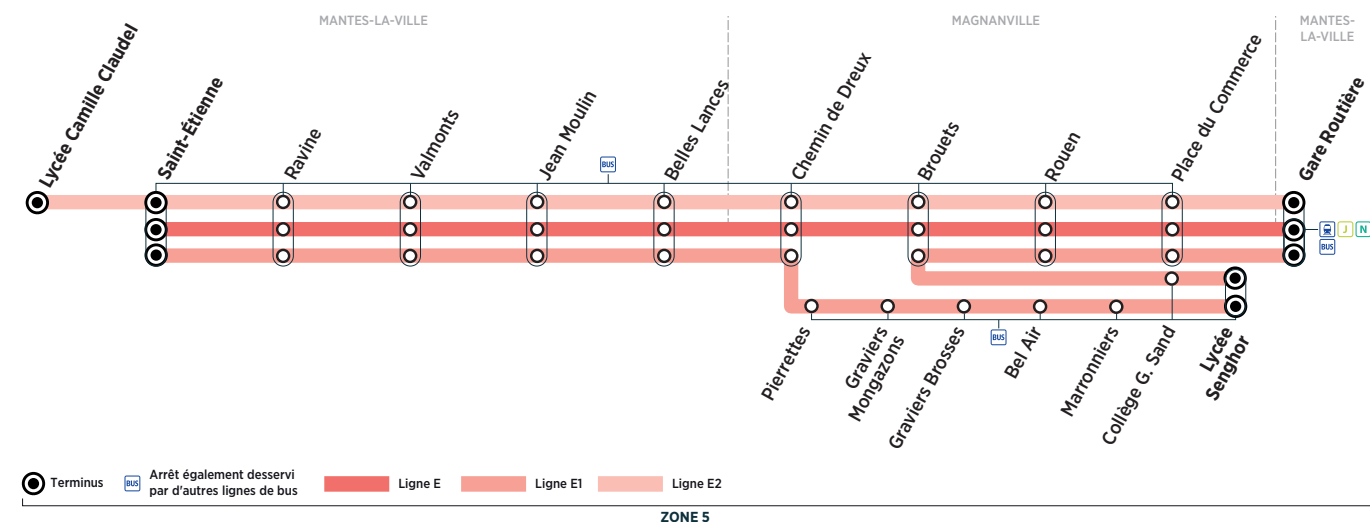

Journal de fonctionnement	LMJV	LMJV
MAGNANVILLE	Lycée Léopold S.Senghor 16:40	17:35
	Collège G.Sand 16:44	17:39
MANTES-LA-VILLE	Brouets 16:51	17:46
	Rouen 16:52	17:47
	Place du Commerce 16:53	17:48
	Gare routière 16:58	17:53

LàV : circule du lundi au vendredi

LMJV : circule le lundi, mardi, jeudi et vendredi

Contact

TVM

01 30 94 77 77
www.bus-tam.fr
clients.tam@ratpdev.com
vianavigo.com

Bon à savoir

- Nos conducteurs s'efforcent en permanence de respecter ces horaires. Les conditions de circulation peuvent toutefois causer occasionnellement des retards

BUS E1 MANTES-LA-VILLE - SAINT ETIENNE → MAGNANVILLE - LYCÉE S. SENGHOR

Horaires de bus valables à partir du 2 Septembre 2019

Du lundi au vendredi uniquement en périodes scolaires (sauf jours fériés)

Journal de fonctionnement	LàV
MANTES-LA-VILLE	Saint Etienne 08:06
	Ravine 08:07
	Valmonts 08:08
	Jean Moulin 08:09
	Belles Lances 08:10
	Chemin de Dreux 08:11
MAGNANVILLE	Pierrettes 08:13
	Graviers-Mongazons 08:14
	Graviers-Brosses 08:15
	Bel Air 08:16
	Marronniers 08:17
Lycée Léopold S.Senghor 08:22	

LàV : circule du lundi au vendredi

Journal de fonctionnement	Me
MAGNANVILLE	Lycée Léopold S.Senghor 12:30
	Marronniers 12:35
	Bel Air 12:36
	Graviers-Brosses 12:37
	Graviers-Mongazons 12:38
	Pierrettes 12:39
MANTES-LA-VILLE	Chemin de Dreux 12:40
	Belles Lances 12:42
	Jean Moulin 12:43
	Valmonts 12:44
	Ravine 12:46
Saint Etienne 12:47	