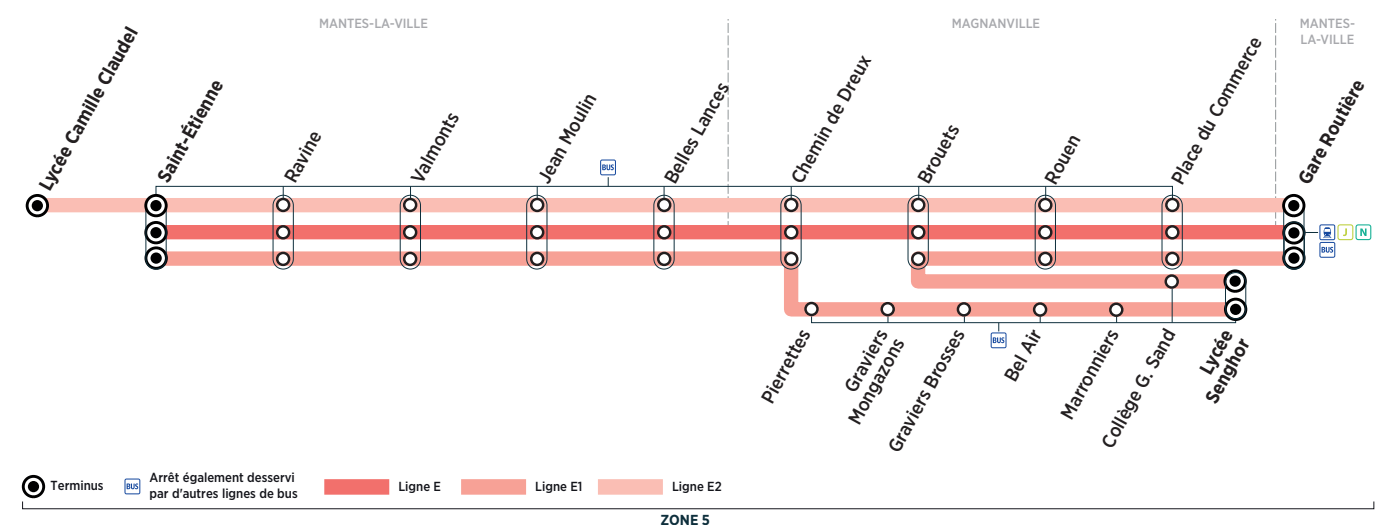

BUS E MANTES-LA-VILLE - GARE ROUTIÈRE → MANTES-LA-VILLE - SAINT ETIENNE

Horaires de bus valables à partir du 2 Septembre 2019

Du lundi au vendredi (sauf jours fériés)

Période de fonctionnement		PS	PS	PS																		
Jour de fonctionnement		LMJV	Me	LMJV																		
Trains directs de Paris Saint Lazare		08:53	-	-	12:54	-	14:53	-	-	-	16:53	17:26	17:47	18:07	18:27	18:48	19:09	19:27	19:48	20:06	-	20:54
MANTES-LA-VILLE	Gare routière	09:01	10:00	12:38	13:01	13:30	15:00	15:30	16:00	16:30	17:00	17:35	17:55	18:15	18:35	18:55	19:15	19:35	19:55	20:15	20:42	21:00
	Place du Commerce	09:04	10:03	12:41	13:03	13:33	15:03	15:33	16:03	16:33	17:03	17:38	17:58	18:18	18:38	18:58	19:18	19:38	19:58	20:18	20:45	21:03
	Rouen	09:05	10:04	12:42	13:04	13:34	15:04	15:34	16:04	16:34	17:04	17:39	17:59	18:19	18:39	18:59	19:19	19:39	19:59	20:19	20:46	21:04
	Brouets	09:06	10:05	12:43	13:05	13:35	15:05	15:35	16:05	16:35	17:05	17:40	18:00	18:20	18:40	19:00	19:20	19:40	20:00	20:20	20:47	21:05
	Chemin de Dreux	09:10	10:09	12:47	13:10	13:39	15:09	15:39	16:09	16:39	17:09	17:44	18:04	18:24	18:44	19:04	19:24	19:44	20:04	20:24	20:51	21:09
	Belles Lances	09:12	10:11	12:49	13:12	13:41	15:11	15:41	16:11	16:41	17:11	17:46	18:06	18:26	18:46	19:06	19:26	19:46	20:06	20:26	20:53	21:11
	Jean Moulin	09:13	10:12	12:50	13:13	13:42	15:12	15:42	16:12	16:42	17:12	17:47	18:07	18:27	18:47	19:07	19:27	19:47	20:07	20:27	20:54	21:12
	Valmonts	09:14	10:13	12:51	13:14	13:43	15:13	15:43	16:13	16:43	17:13	17:48	18:08	18:28	18:48	19:08	19:28	19:48	20:08	20:28	20:55	21:13
	Ravine	09:16	10:15	12:53	13:16	13:45	15:15	15:45	16:15	16:45	17:15	17:50	18:10	18:30	18:50	19:10	19:30	19:50	20:10	20:30	20:57	21:15
	Saint Etienne	09:19	10:18	12:56	13:19	13:48	15:18	15:48	16:18	16:48	17:18	17:53	18:13	18:33	18:53	19:13	19:33	19:53	20:13	20:33	21:00	21:18

PS : circule uniquement en Période Scolaire
LMJV : circule le lundi, mardi, jeudi et vendredi - Me : circule uniquement le mercredi

Contact

TVM

01 30 94 77 77
www.bus-tam.fr
clients.tam@ratpdev.com
vianavigo.com

Bon à savoir

- Nos conducteurs s'efforcent en permanence de respecter ces horaires. Les conditions de circulation peuvent toutefois causer occasionnellement des retards