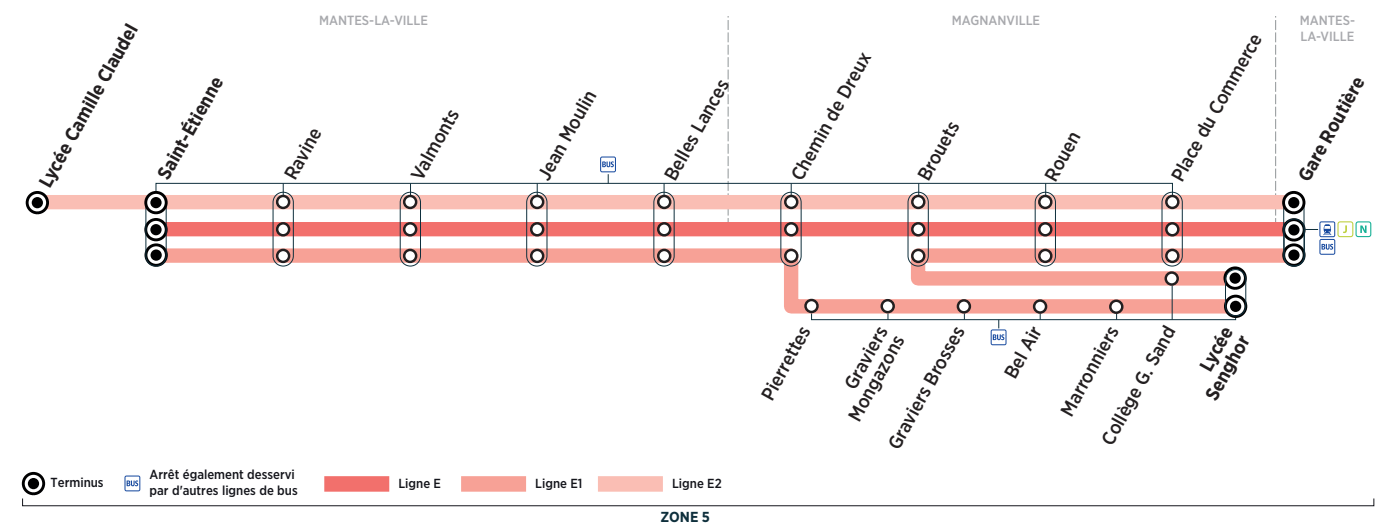

PS : circule uniquement en Période Scolaire
 LMJV : circule le lundi, mardi, jeudi et vendredi - Me : circule uniquement le mercredi

Contact

TVM

01 30 94 77 77
 www.bus-tam.fr
 clients.tam@ratpdev.com
 vianavigo.com

Bon à savoir

- Nos conducteurs s'efforcent en permanence de respecter ces horaires. Les conditions de circulation peuvent toutefois causer occasionnellement des retards

BUS **E** MANTES-LA-VILLE - SAINT ETIENNE → MANTES-LA-VILLE - GARE ROUTIÈRE

Horaires de bus valables à partir du 2 Septembre 2019

Samedi (sauf jours fériés)

Période de fonctionnement		PS	PS
MANTES-LA-VILLE	Saint Etienne	07:39	08:00
	Ravine	07:40	08:01
	Valmonts	07:42	08:03
	Jean Moulin	07:43	08:04
	Belles Lances	07:44	08:05
	Chemin de Dreux	07:45	08:06
	Brouets	07:51	08:10
	Rouen	07:52	08:11
	Place du Commerce	07:53	08:12
	Gare routière	07:58	08:15
Trains directs vers Paris		08:05	