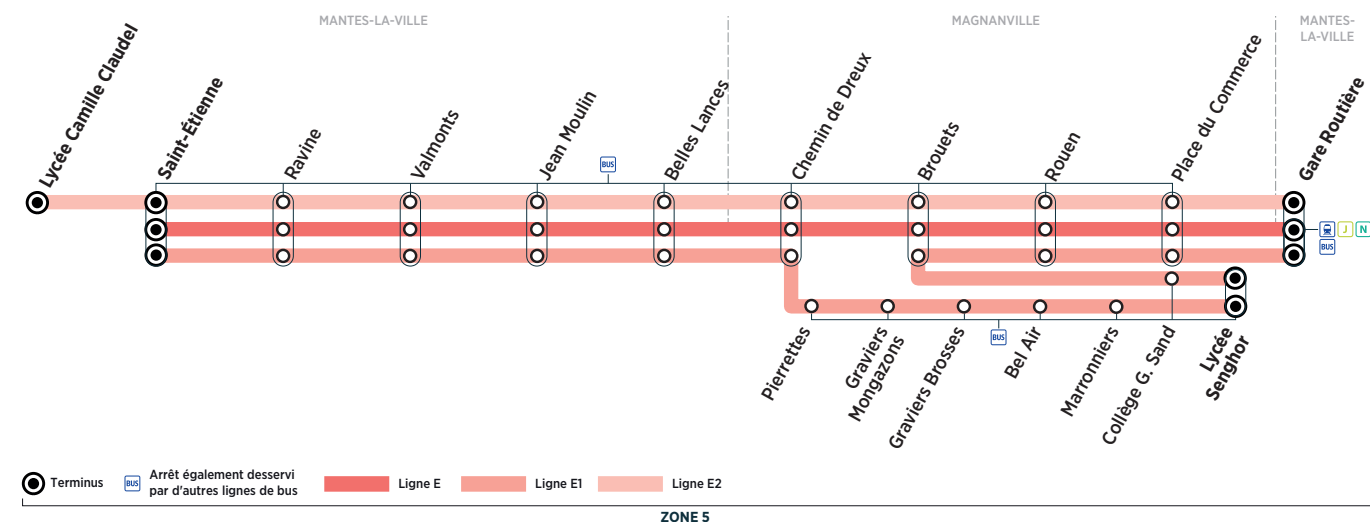

BUS **E** MANTES-LA-VILLE - GARE ROUTIÈRE → MANTES-LA-VILLE - SAINT ETIENNE

Horaires de bus valables à partir du 2 Septembre 2019

Samedi (sauf jours fériés)

Période de fonctionnement	PS
MANTES-LA-VILLE	
Gare routière	12:52
Place du Commerce	12:55
Rouen	12:56
Brouets	12:57
Chemin de Dreux	13:01
Belles Lances	13:02
Jean Moulin	13:03
Valmonts	13:04
Ravine	13:10
Saint Etienne	13:13

PS : circule uniquement en Période Scolaire

Contact

TVM

01 30 94 77 77
www.bus-tam.fr
clients.tam@ratpdev.com
vianavigo.com

Bon à savoir

- Nos conducteurs s'efforcent en permanence de respecter ces horaires. Les conditions de circulation peuvent toutefois causer occasionnellement des retards

BUS E1 MANTES-LA-VILLE - GARE ROUTIÈRE → MAGNANVILLE - LYCÉE S. SENGHOR

Horaires de bus valables à partir du 2 Septembre 2019

Du lundi au vendredi uniquement en périodes scolaires (sauf jours fériés)

Journal de fonctionnement	LàV
MANTES-LA-VILLE	Gare routière 08:00
	Place du Commerce 08:03
	Rouen 08:04
	Brouets 08:05
MAGNANVILLE	Collège G.Sand 08:12
	Lycée Léopold S.Senghor 08:19

Journal de fonctionnement	LMJV	LMJV
MAGNANVILLE	Lycée Léopold S.Senghor 16:40	17:35
	Collège G.Sand 16:44	17:39
MANTES-LA-VILLE	Brouets 16:51	17:46
	Rouen 16:52	17:47
	Place du Commerce 16:53	17:48
	Gare routière 16:58	17:53