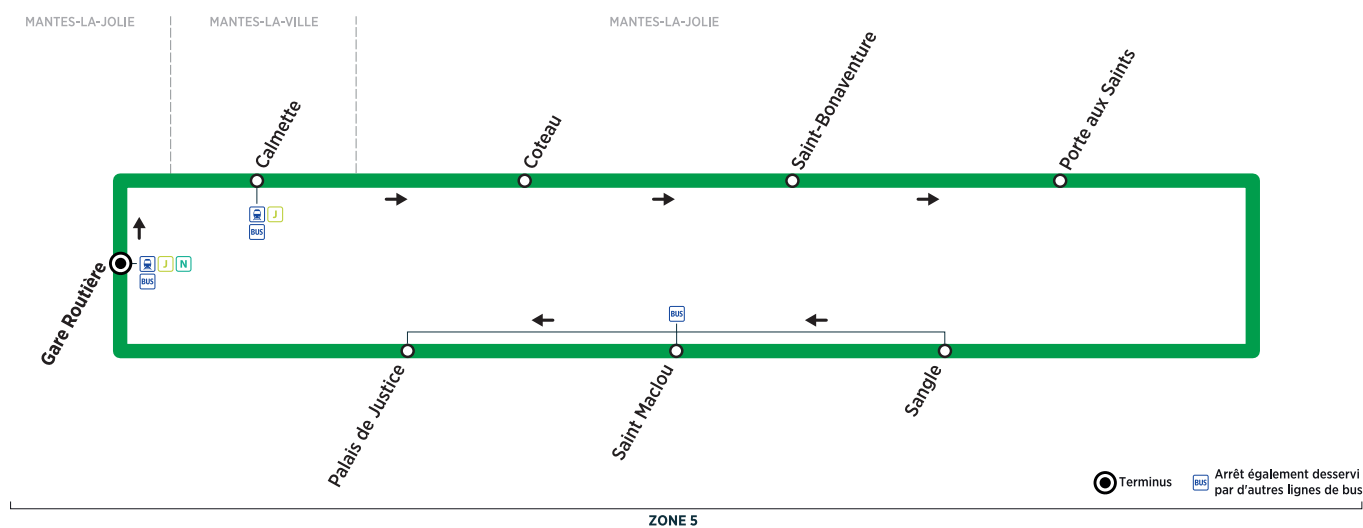

BUS F MANTES-LA-JOLIE - GARE ROUTIÈRE (PAR SANGLE)

Horaires de bus valables à partir du 2 Septembre 2019

Du lundi au vendredi (sauf jours fériés)

Trains directs venant de Paris		-	-	-	-	-	-	16:53	17:26	17:47	18:27	18:48	19:09	19:48	20:06
MANTES-LA-JOLIE	Gare Routière	06:05	06:24	06:45	07:06	07:24	07:47	17:00	17:35	17:55	18:35	18:55	19:15	19:55	20:15
	Calmette	06:09	06:28	06:49	07:10	07:28	07:51	17:04	17:39	17:59	18:39	18:59	19:19	19:59	20:19
	Coteau	06:10	06:29	06:50	07:11	07:29	07:52	17:05	17:40	18:00	18:40	19:00	19:20	20:00	20:20
	Saint Bonaventure	06:11	06:30	06:51	07:12	07:30	07:53	17:06	17:41	18:01	18:41	19:01	19:21	20:01	20:21
	Porte aux Saints	06:13	06:32	06:53	07:14	07:32	07:55	17:08	17:43	18:03	18:43	19:03	19:23	20:03	20:23
	Sanglé	06:14	06:33	06:54	07:15	07:33	07:56	17:09	17:44	18:04	18:44	19:04	19:24	20:04	20:24
	Saint Maclou	06:16	06:35	06:56	07:17	07:35	07:58	17:11	17:46	18:06	18:46	19:06	19:26	20:06	20:26
	Palais de Justice	06:19	06:38	06:59	07:20	07:38	08:01	17:14	17:49	18:09	18:49	19:09	19:29	20:09	20:29
	Gare routière	06:22	06:41	07:02	07:23	07:41	08:04	17:17	17:52	18:12	18:52	19:12	19:32	20:12	20:32
	Trains directs vers Paris Saint Lazare		-	06:54	07:13	-	07:48	08:13	-	-	-	-	-	-	-