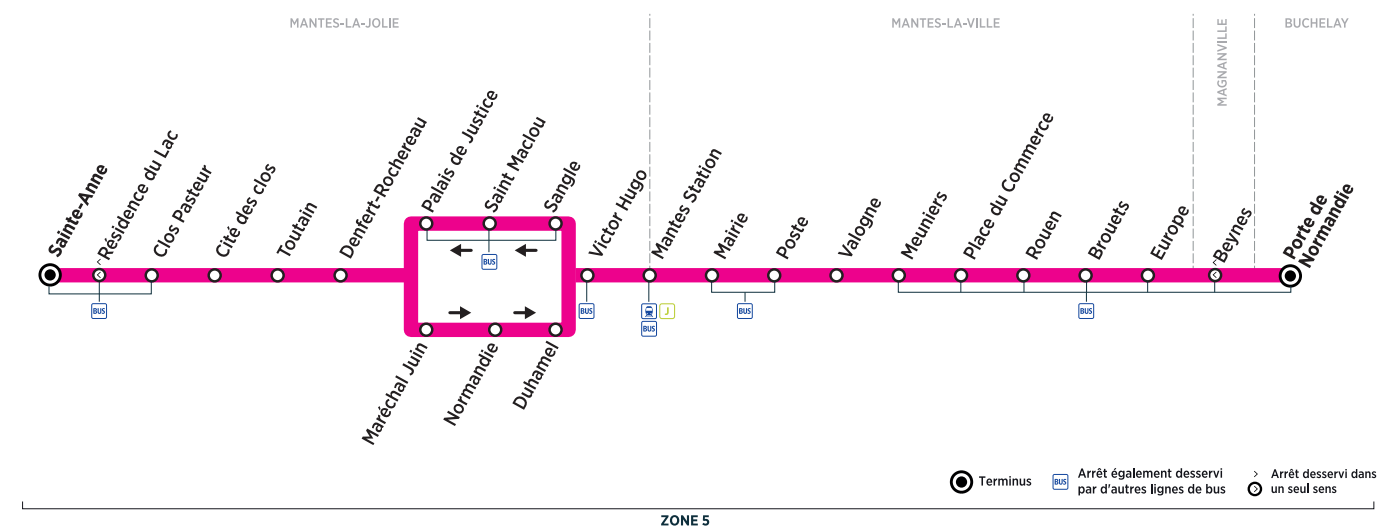

BUS **G** BUCHELAY - PORTE DE NORMANDIE → MANTES-LA-JOLIE - SAINT-ANNE

Horaires de bus valables à partir du 2 Septembre 2019

Samedi (sauf jours fériés)

BUCHELAY	Porte de Normandie	09:36	10:40	11:46	12:51	14:10	15:15	16:20
MAGNANVILLE	Beynes	09:37	10:41	11:47	12:52	14:11	15:16	16:21
MANTES-LA-VILLE	Europe	09:38	10:42	11:48	12:53	14:12	15:17	16:22
	Brouets	09:39	10:43	11:49	12:54	14:13	15:18	16:23
	Rouen	09:39	10:43	11:49	12:54	14:13	15:18	16:23
	Place du Commerce	09:40	10:44	11:50	12:55	14:14	15:19	16:24
	Meuniers	09:42	10:46	11:52	12:57	14:16	15:21	16:26
	Valogne	09:44	10:48	11:54	12:59	14:18	15:23	16:28
	Poste	09:45	10:49	11:55	13:00	14:19	15:24	16:29
	Mairie	09:46	10:50	11:56	13:01	14:20	15:25	16:30
MANTES-LA-JOLIE	Mantes Station	09:48	10:52	11:58	13:03	14:22	15:27	16:32
	Victor Hugo	09:50	10:54	12:00	13:05	14:24	15:29	16:34
	Sangle	09:54	10:58	12:04	13:09	14:28	15:33	16:38
	Saint Maclou	09:57	11:01	12:07	13:12	14:31	15:36	16:41
	Palais de Justice	10:00	11:04	12:10	13:15	14:34	15:39	16:44
	Denfert Rochereau	10:01	11:05	12:11	13:16	14:35	15:40	16:45
	Toutain	10:02	11:06	12:12	13:17	14:36	15:41	16:46
	Cité des clos	10:03	11:07	12:13	13:18	14:37	15:42	16:47
MANTES-LA-JOLIE	Clos Pasteur	10:03	11:07	12:13	13:18	14:37	15:42	16:47
	Résidence du Lac	10:06	11:10	12:16	13:21	14:40	15:45	16:50
	Sainte Anne	10:08	11:12	12:18	13:23	14:42	15:47	16:52