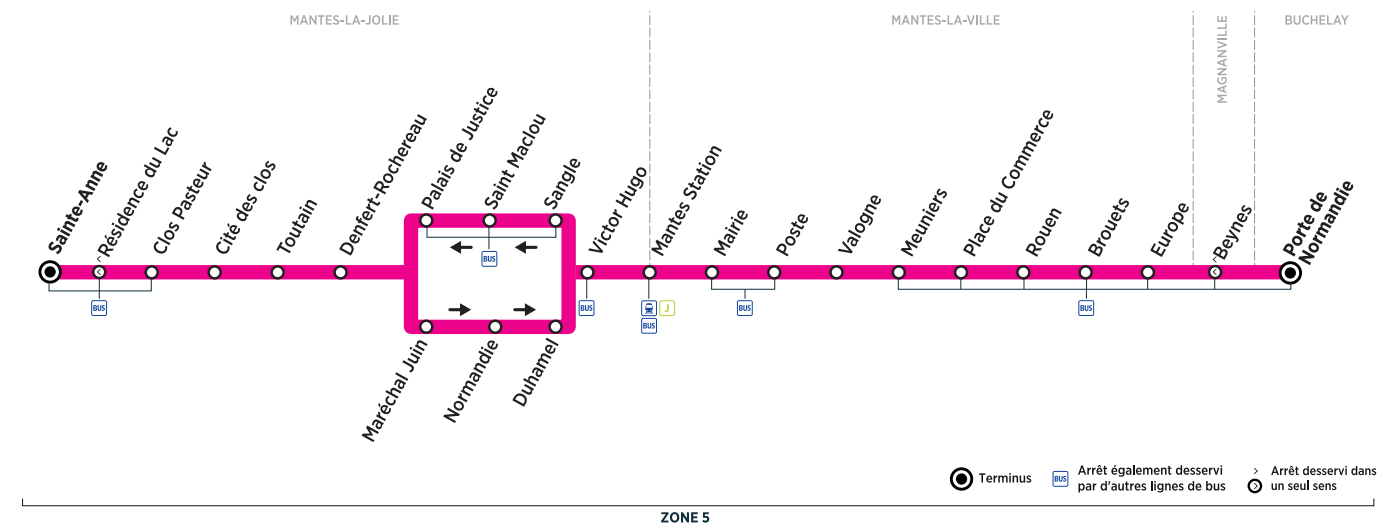

BUS **G** MANTES-LA-JOLIE - SAINT-ANNE → BUCHELAY - PORTE DE NORMANDIE

Horaires de bus valables à partir du 2 Septembre 2019

Du lundi au vendredi (sauf jours fériés)

MANTES-LA-JOLIE	Saint Anne	09:06	10:11	11:13	12:21	13:40	14:45	15:50
	Clos Pasteur	09:08	10:13	11:15	12:23	13:42	14:47	15:52
	Cité des clos	09:09	10:14	11:16	12:24	13:43	14:48	15:53
	Toutain	09:10	10:15	11:17	12:25	13:44	14:49	15:54
	Denfert-Rochereau	09:11	10:16	11:18	12:26	13:45	14:50	15:55
	Bld du Maréchal Juin	09:12	10:17	11:19	12:27	13:46	14:51	15:56
	Normandie	09:14	10:19	11:21	12:29	13:48	14:53	15:58
	Duhamel	09:16	10:21	11:23	12:31	13:50	14:55	16:00
	Victor Hugo	09:17	10:22	11:24	12:32	13:51	14:56	16:01
MANTES-LA-VILLE	Mantes Station	09:18	10:23	11:25	12:33	13:52	14:57	16:02
	Mairie	09:20	10:25	11:27	12:35	13:54	14:59	16:04
	Poste	09:22	10:27	11:29	12:37	13:56	15:01	16:06
	Valogne	09:24	10:29	11:31	12:39	13:58	15:03	16:08
	Meuniers	09:26	10:31	11:33	12:41	14:00	15:05	16:10
	Place du Commerce	09:27	10:32	11:34	12:42	14:01	15:06	16:11
	Rouen	09:28	10:33	11:35	12:43	14:02	15:07	16:12
	Brouets	09:28	10:33	11:35	12:43	14:02	15:07	16:12
Europe	09:30	10:35	11:37	12:45	14:04	15:09	16:14	
BUCHELAY	Porte de Normandie	09:32	10:37	11:39	12:47	14:06	15:11	16:16