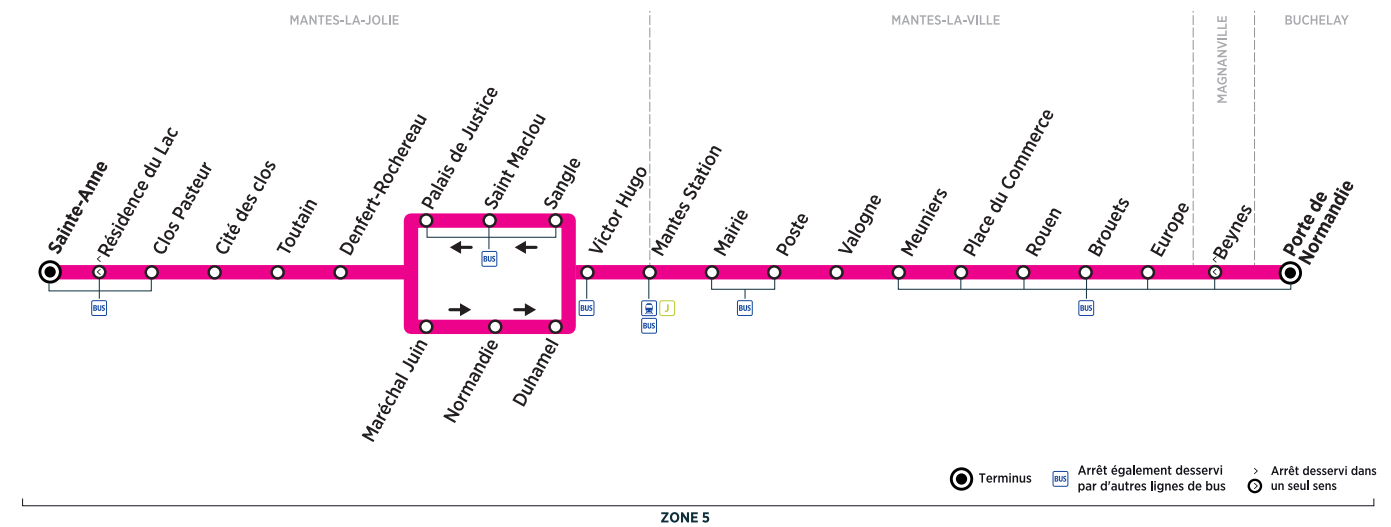

BUS **G** BUCHELAY - PORTE DE NORMANDIE → MANTES-LA-JOLIE - SAINT-ANNE

Horaires de bus valables à partir du 2 Septembre 2019

Du lundi au vendredi (sauf jours fériés)

BUCHELAY	Porte de Normandie	09:36	10:40	11:46	12:51	14:10	15:15	16:20
MAGNANVILLE	Beynes	09:37	10:41	11:47	12:52	14:11	15:16	16:21
MANTES-LA-VILLE	Europe	09:38	10:42	11:48	12:53	14:12	15:17	16:22
	Brouets	09:39	10:43	11:49	12:54	14:13	15:18	16:23
	Rouen	09:39	10:43	11:49	12:54	14:13	15:18	16:23
	Place du Commerce	09:40	10:44	11:50	12:55	14:14	15:19	16:24
	Meuniers	09:42	10:46	11:52	12:57	14:16	15:21	16:26
	Valogne	09:44	10:48	11:54	12:59	14:18	15:23	16:28
	Poste	09:45	10:49	11:55	13:00	14:19	15:24	16:29
	Mairie	09:46	10:50	11:56	13:01	14:20	15:25	16:30
MANTES-LA-JOLIE	Mantes Station	09:48	10:52	11:58	13:03	14:22	15:27	16:32
	Victor Hugo	09:50	10:54	12:00	13:05	14:24	15:29	16:34
	Sanglé	09:54	10:58	12:04	13:09	14:28	15:33	16:38
	Saint Maclou	09:57	11:01	12:07	13:12	14:31	15:36	16:41
	Palais de Justice	10:00	11:04	12:10	13:15	14:34	15:39	16:44
	Denfert Rochereau	10:01	11:05	12:11	13:16	14:35	15:40	16:45
	Toutain	10:02	11:06	12:12	13:17	14:36	15:41	16:46
	Cité des clos	10:03	11:07	12:13	13:18	14:37	15:42	16:47
MANTES-LA-JOLIE	Clos Pasteur	10:03	11:07	12:13	13:18	14:37	15:42	16:47
	Résidence du Lac	10:06	11:10	12:16	13:21	14:40	15:45	16:50
	Sainte Anne	10:08	11:12	12:18	13:23	14:42	15:47	16:52