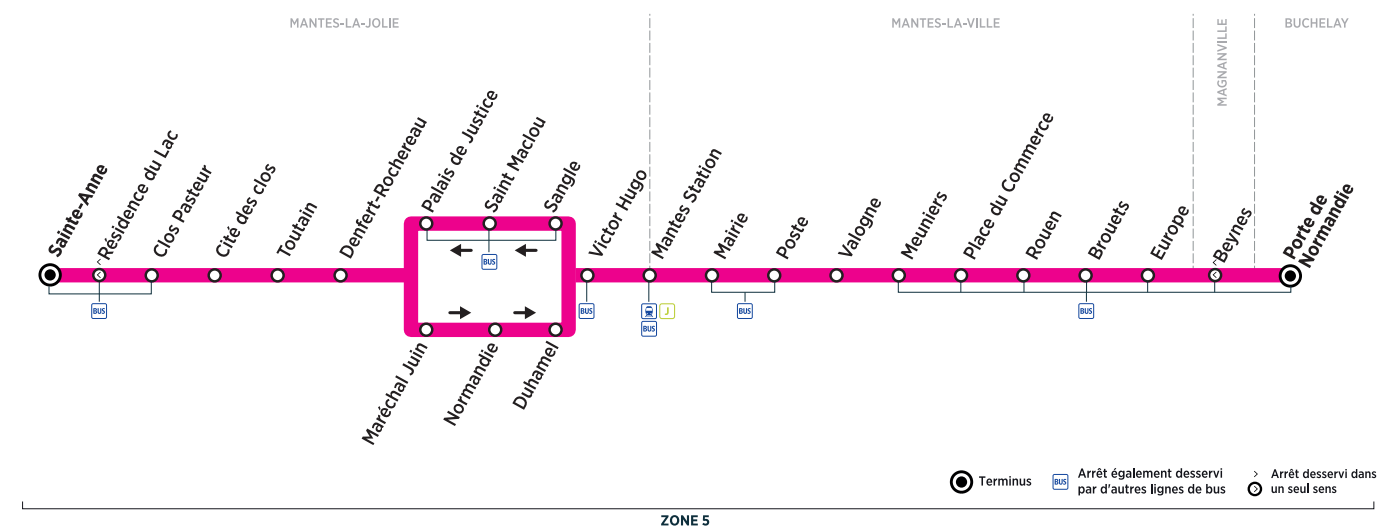

BUS G MANTES-LA-JOLIE - SAINT-ANNE → BUCHELAY - PORTE DE NORMANDIE

Horaires de bus valables à partir du 2 Septembre 2019

ZONE 5

Samedi (sauf jours fériés)

MANTES-LA-JOLIE	Saint Anne	09:06	10:11	11:13	12:21	13:40	14:45	15:50
	Clos Pasteur	09:08	10:13	11:15	12:23	13:42	14:47	15:52
	Cité des clos	09:09	10:14	11:16	12:24	13:43	14:48	15:53
	Toutain	09:10	10:15	11:17	12:25	13:44	14:49	15:54
	Denfert Rochereau	09:11	10:16	11:18	12:26	13:45	14:50	15:55
	Bld du Maréchal Juin	09:12	10:17	11:19	12:27	13:46	14:51	15:56
	Normandie	09:14	10:19	11:21	12:29	13:48	14:53	15:58
	Duhamel	09:16	10:21	11:23	12:31	13:50	14:55	16:00
	Victor Hugo	09:17	10:22	11:24	12:32	13:51	14:56	16:01
MANTES-LA-VILLE	Mantes Station	09:18	10:23	11:25	12:33	13:52	14:57	16:02
	Mairie	09:20	10:25	11:27	12:35	13:54	14:59	16:04
	Poste	09:22	10:27	11:29	12:37	13:56	15:01	16:06
	Valogne	09:24	10:29	11:31	12:39	13:58	15:03	16:08
	Meuniers	09:26	10:31	11:33	12:41	14:00	15:05	16:10
	Place du Commerce	09:27	10:32	11:34	12:42	14:01	15:06	16:11
	Rouen	09:28	10:33	11:35	12:43	14:02	15:07	16:12
	Brouets	09:28	10:33	11:35	12:43	14:02	15:07	16:12
Europe	09:30	10:35	11:37	12:45	14:04	15:09	16:14	
BUCHELAY	Porte de Normandie	09:32	10:37	11:39	12:47	14:06	15:11	16:16