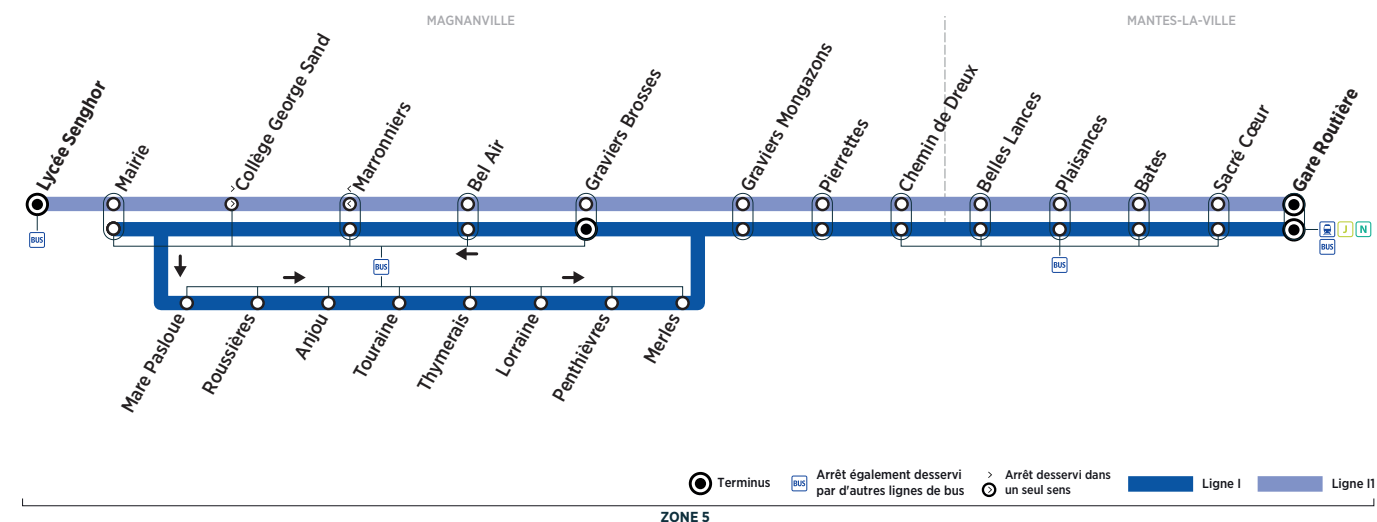

# BUS I MAGNANVILLE - GRAVIERS BROSSES → MANTES-LA-VILLE - GARE ROUTIÈRE

Horaires de bus valables à partir du 2 Septembre 2019

# BUS I MAGNANVILLE - GRAVIERS BROSSES → MANTES-LA-VILLE - GARE ROUTIÈRE

Horaires de bus valables à partir du 2 Septembre 2019

ZONE 5