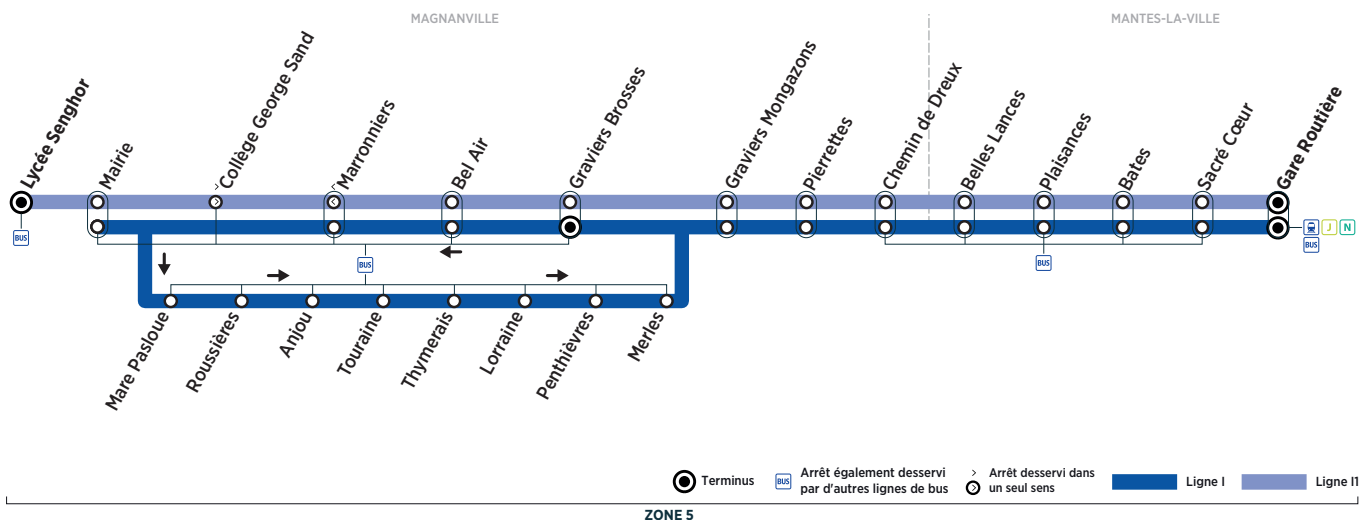

# BUS I MANTES-LA-VILLE - GARE ROUTIÈRE → MAGNAVILLE - GRAVIERS BROSSES

Horaires de bus valables à partir du 2 Septembre 2019

## Du lundi au vendredi (sauf jours fériés)

Trains directs de Paris Saint Lazare		-	-	-	-	-	07:53	-	08:53	-	-	-	10:52	-	-	-	12:54	-	-
MANTES-LA-VILLE	Gare routière	06:11	06:25	07:03	07:28	07:48	08:06	08:28	09:05	09:20	10:03	10:20	11:03	11:20	12:03	12:20	13:03	13:20	14:03
	Sacré Coeur	06:13	06:27	07:05	07:30	07:50	08:08	08:30	09:07	09:22	10:05	10:22	11:05	11:22	12:05	12:22	13:05	13:22	14:05
	Bates	06:14	06:28	07:06	07:31	07:51	08:09	08:31	09:08	09:23	10:06	10:23	11:06	11:23	12:06	12:23	13:06	13:23	14:06
	Plaisances	06:16	06:30	07:08	07:33	07:53	08:11	08:33	09:10	09:25	10:08	10:25	11:08	11:25	12:08	12:25	13:08	13:25	14:08
	Belles Lances	06:17	06:31	07:09	07:34	07:54	08:12	08:34	09:11	09:26	10:09	10:26	11:09	11:26	12:09	12:26	13:09	13:26	14:09
	Chemin de Dreux	06:18	06:32	07:10	07:35	07:55	08:13	08:35	09:12	09:27	10:10	10:27	11:10	11:27	12:10	12:27	13:10	13:27	14:10
MAGNAVILLE	Pierrettes	06:20	06:34	07:12	07:37	07:57	08:15	08:37	09:14	09:29	10:12	10:29	11:12	11:29	12:12	12:29	13:12	13:29	14:12
	Graviers-Mongazons	06:21	06:35	07:13	07:38	07:58	08:16	08:38	09:15	09:30	10:13	10:30	11:13	11:30	12:13	12:30	13:13	13:30	14:13
	Graviers-Brosses	06:22	06:36	07:14	07:39	07:59	08:17	08:39	09:16	09:31	10:14	10:31	11:14	11:31	12:14	12:31	13:14	13:31	14:14