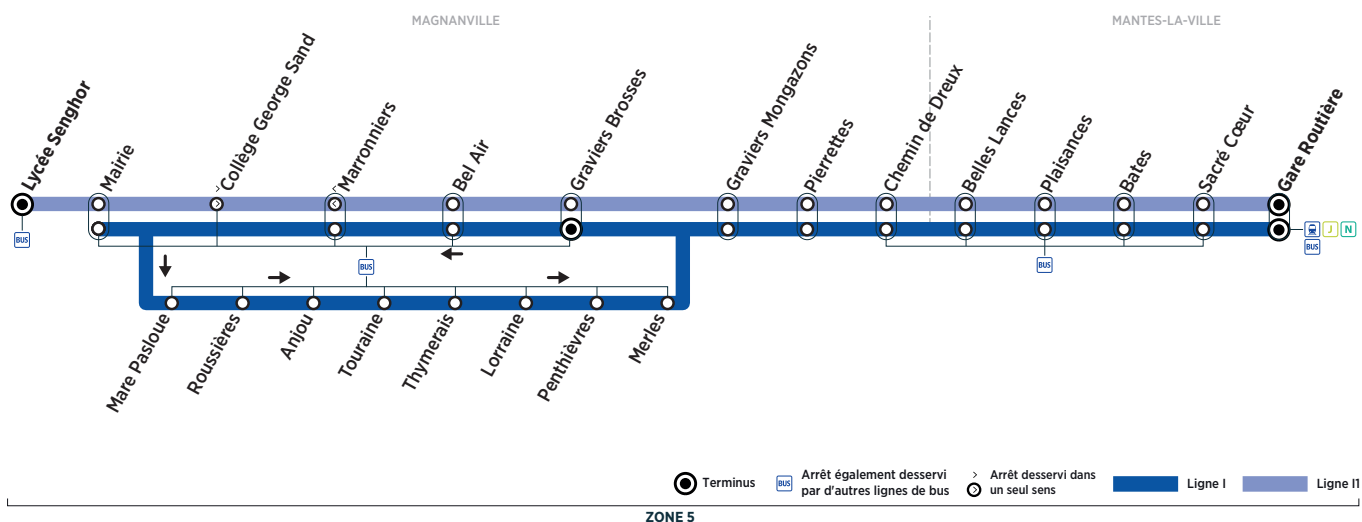

# BUS I MAGNANVILLE - GRAVIERS BROSSES → MANTES-LA-VILLE - GARE ROUTIÈRE

Horaires de bus valables à partir du 2 Septembre 2019