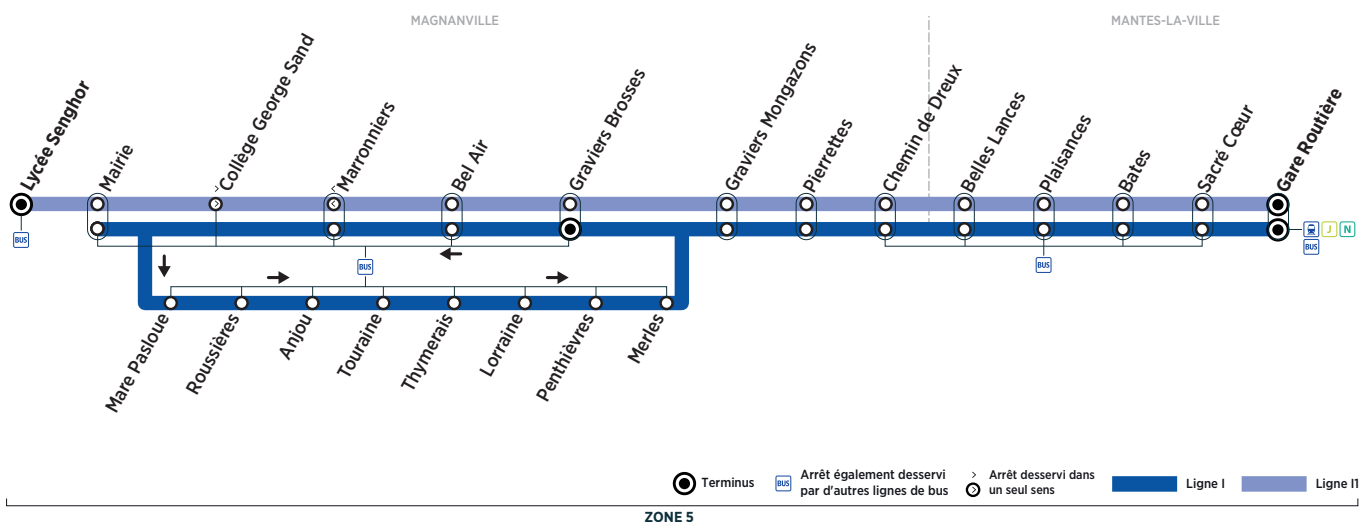

# BUS I MANTES-LA-VILLE - GARE ROUTIÈRE → MAGNANVILLE - GRAVIERS BROSSES

Horaires de bus valables à partir du 2 Septembre 2019

## Samedi (sauf jours fériés)

Trains directs de Paris Saint Lazare		-	07:52	-	08:53	-	-	-	10:52	-	-	-	12:54	-
MANTES-LA-VILLE	Gare routière	07:20	08:01	08:20	09:01	09:20	10:01	10:21	11:01	11:21	12:01	12:21	13:01	13:31
	Sacré Coeur	07:22	08:03	08:22	09:03	09:22	10:03	10:23	11:03	11:23	12:03	12:23	13:03	13:33
	Bates	07:23	08:04	08:23	09:04	09:23	10:04	10:24	11:04	11:24	12:04	12:24	13:04	13:34
	Plaisances	07:25	08:06	08:25	09:06	09:25	10:06	10:26	11:06	11:26	12:06	12:26	13:06	13:36
	Belles Lances	07:26	08:07	08:26	09:07	09:26	10:07	10:27	11:07	11:27	12:07	12:27	13:07	13:37
	Chemin de Dreux	07:27	08:08	08:27	09:08	09:27	10:08	10:28	11:08	11:28	12:08	12:28	13:08	13:38
MAGNANVILLE	Pierrettes	07:29	08:10	08:29	09:10	09:29	10:10	10:30	11:10	11:30	12:10	12:30	13:10	13:40
	Graviers-Mongazons	07:30	08:11	08:30	09:11	09:30	10:11	10:31	11:11	11:31	12:11	12:31	13:11	13:41
	Graviers-Brosses	07:31	08:12	08:31	09:12	09:31	10:12	10:32	11:12	11:32	12:12	12:32	13:12	13:42