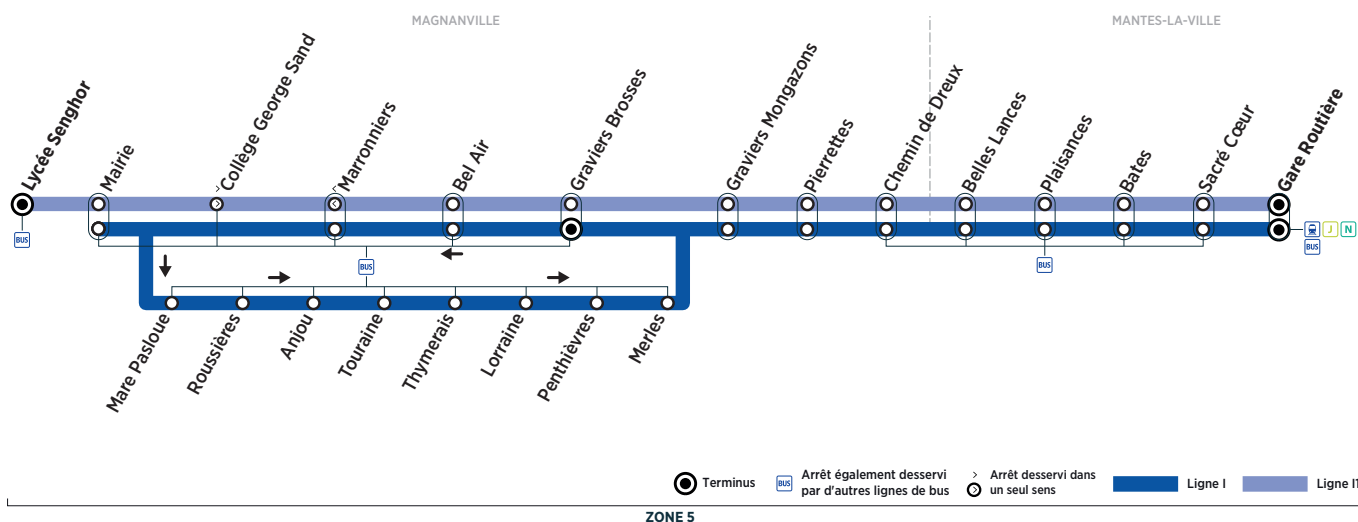

# BUS I MANTES-LA-VILLE - GARE ROUTIÈRE → MAGNANVILLE - GRAVIERS BROSSES

Horaires de bus valables à partir du 2 Septembre 2019

## Samedi (sauf jours fériés)

Trains directs de Paris Saint Lazare		-	-	14:53	-	-	-	16:53	-	17:53	-	18:52	-	-	-	20:53
MANTES-LA-VILLE	Gare routière	13:53	14:21	15:01	15:39	16:01	16:39	17:01	17:21	18:01	18:31	18:59	19:32	20:01	20:23	21:01
	Sacré Coeur	13:55	14:23	15:03	15:41	16:03	16:41	17:03	17:23	18:03	18:33	19:01	19:34	20:03	20:25	21:03
	Bates	13:56	14:24	15:04	15:42	16:04	16:42	17:04	17:24	18:04	18:34	19:02	19:35	20:04	20:26	21:04
	Plaisances	13:58	14:26	15:06	15:44	16:06	16:44	17:06	17:26	18:06	18:36	19:04	19:37	20:06	20:28	21:06
	Belles Lances	13:59	14:27	15:07	15:45	16:07	16:45	17:07	17:27	18:07	18:37	19:05	19:38	20:07	20:29	21:07
	Chemin de Dreux	14:00	14:28	15:08	15:46	16:08	16:46	17:08	17:28	18:08	18:38	19:06	19:39	20:08	20:30	21:08
MAGNANVILLE	Pierrettes	14:02	14:30	15:10	15:48	16:10	16:48	17:10	17:30	18:10	18:40	19:08	19:41	20:10	20:32	21:10
	Graviers-Mongazons	14:03	14:31	15:11	15:49	16:11	16:49	17:11	17:31	18:11	18:41	19:09	19:42	20:11	20:33	21:11
	Graviers-Brosses	14:04	14:32	15:12	15:50	16:12	16:50	17:12	17:32	18:12	18:42	19:10	19:43	20:12	20:34	21:12

# BUS 11 MANTES-LA-VILLE - GARE ROUTIÈRE ↔ MAGNANVILLE - LYCÉE LÉOPOLD S. SENGHOR

Horaires de bus valables à partir du 2 Septembre 2019