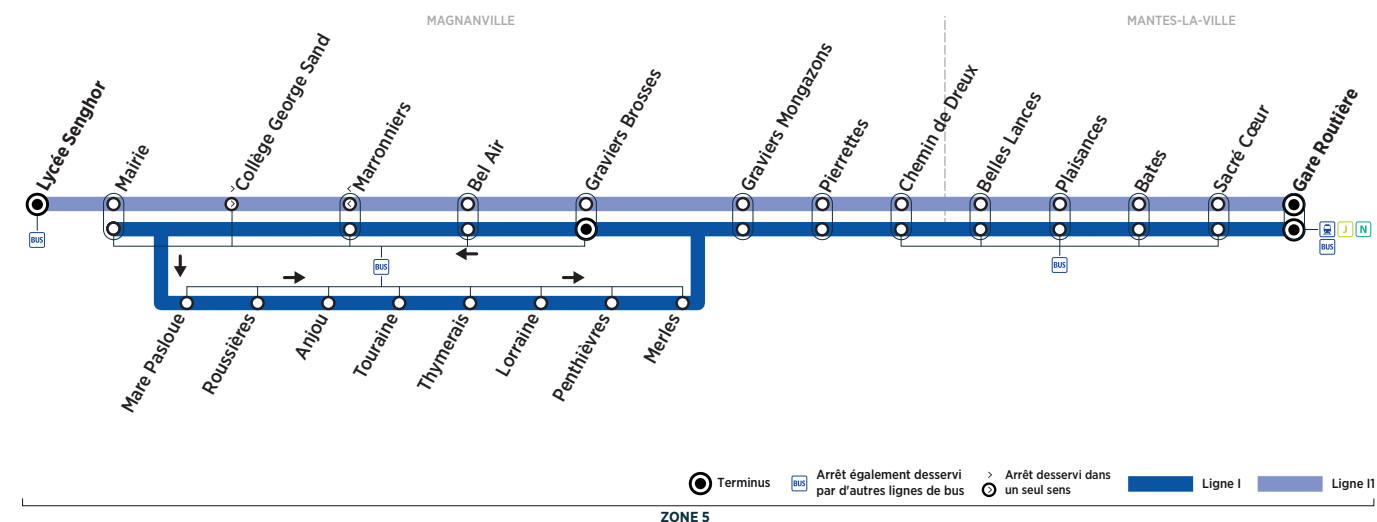

# BUS I MANTES-LA-VILLE - GARE ROUTIÈRE → MAGNAVILLE - GRAVIERS BROSSES

Horaires de bus valables à partir du 2 Septembre 2019

## Du lundi au vendredi (sauf jours fériés)

Trains directs de Paris Saint Lazare		-	14:53	-	15:55	-	-	-	17:26	17:47	18:07	18:27	18:48	19:09	19:27	19:48	20:06	-	20:54
MANTES-LA-VILLE	Gare routière	14:20	15:03	15:20	16:03	16:28	16:56	17:16	17:36	17:56	18:16	18:36	18:56	19:16	19:36	19:56	20:16	20:31	21:08
	Sacré Coeur	14:22	15:05	15:22	16:05	16:30	16:58	17:18	17:38	17:58	18:18	18:38	18:58	19:18	19:38	19:58	20:18	20:33	21:10
	Bates	14:23	15:06	15:23	16:06	16:31	16:59	17:19	17:39	17:59	18:19	18:39	18:59	19:19	19:39	19:59	20:19	20:34	21:11
	Plaisances	14:25	15:08	15:25	16:08	16:33	17:01	17:21	17:41	18:01	18:21	18:41	19:01	19:21	19:41	20:01	20:21	20:36	21:13
	Belles Lances	14:26	15:09	15:26	16:09	16:34	17:02	17:22	17:42	18:02	18:22	18:42	19:02	19:22	19:42	20:02	20:22	20:37	21:14
	Chemin de Dreux	14:27	15:10	15:27	16:10	16:35	17:03	17:23	17:43	18:03	18:23	18:43	19:03	19:23	19:43	20:03	20:23	20:38	21:15
	MAGNAVILLE	Pierrettes	14:29	15:12	15:29	16:12	16:37	17:05	17:25	17:45	18:05	18:25	18:45	19:05	19:25	19:45	20:05	20:25	20:40
	Graviers-Mongazon	14:30	15:13	15:30	16:13	16:38	17:06	17:26	17:46	18:06	18:26	18:46	19:06	19:26	19:46	20:06	20:26	20:41	21:18
	Graviers-Brosses	14:31	15:14	15:31	16:14	16:39	17:07	17:27	17:47	18:07	18:27	18:47	19:07	19:27	19:47	20:07	20:27	20:42	21:19

# BUS I MAGNANVILLE - GRAVIERS BROSSES → MANTES-LA-VILLE - GARE ROUTIÈRE

Horaires de bus valables à partir du 2 Septembre 2019