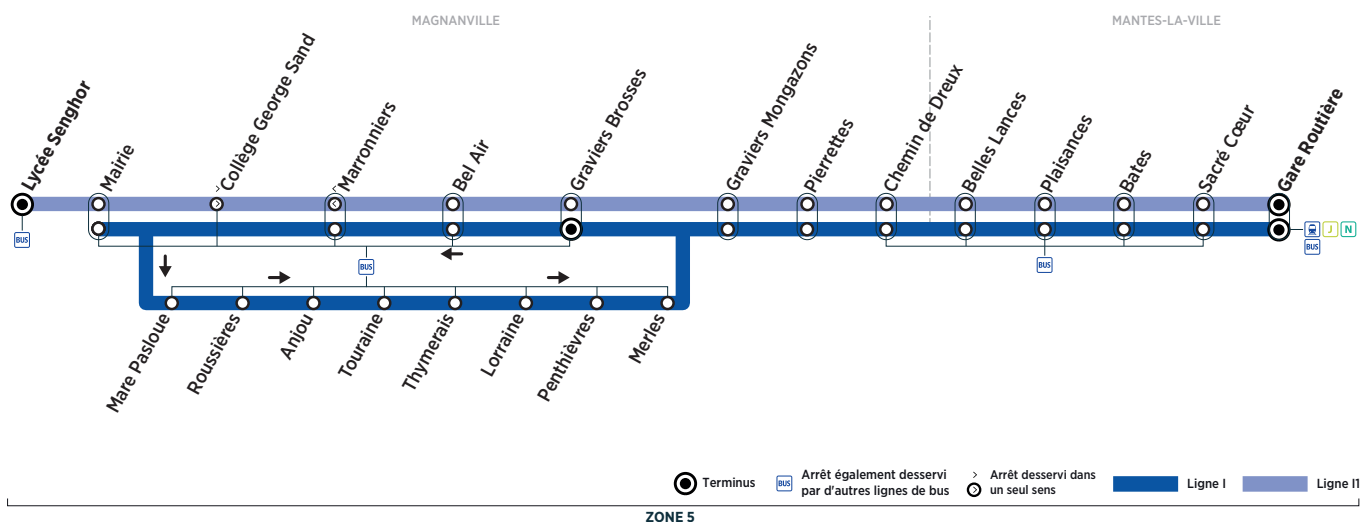

# BUS I MAGNANVILLE - GRAVIERS BROSSES → MANTES-LA-VILLE - GARE ROUTIÈRE

Horaires de bus valables à partir du 2 Septembre 2019

ZONE 5

# BUS I MANTES-LA-VILLE - GARE ROUTIÈRE → MAGNANVILLE - GRAVIERS BROSSES

Horaires de bus valables à partir du 2 Septembre 2019