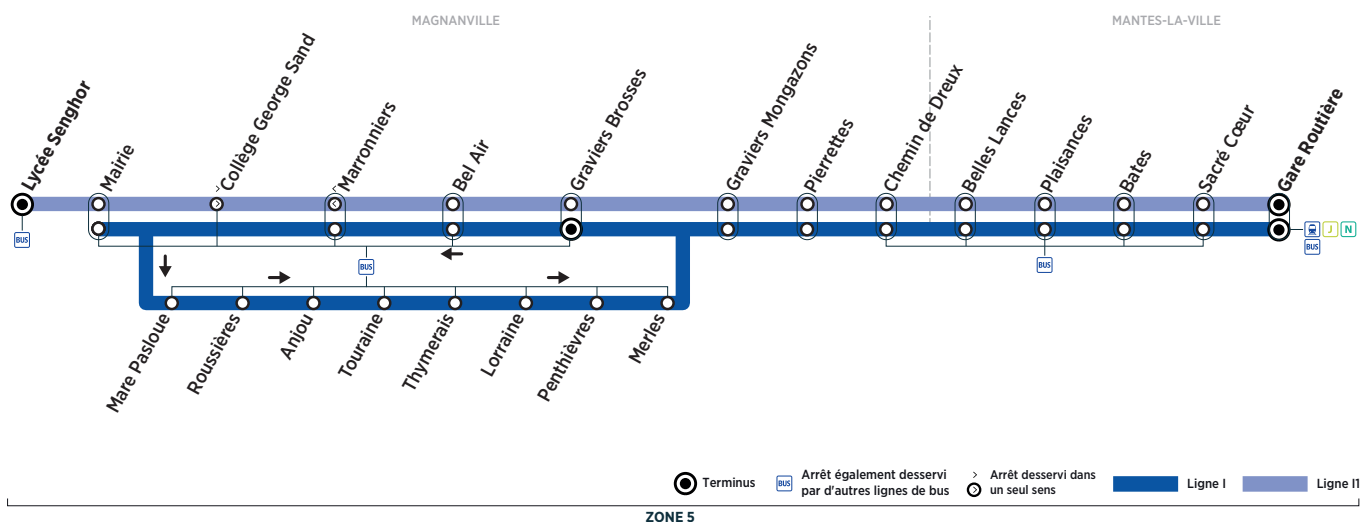

# BUS I MANTES-LA-VILLE - GARE ROUTIÈRE → MAGNAVILLE - GRAVIERS BROSSES

Horaires de bus valables à partir du 2 Septembre 2019