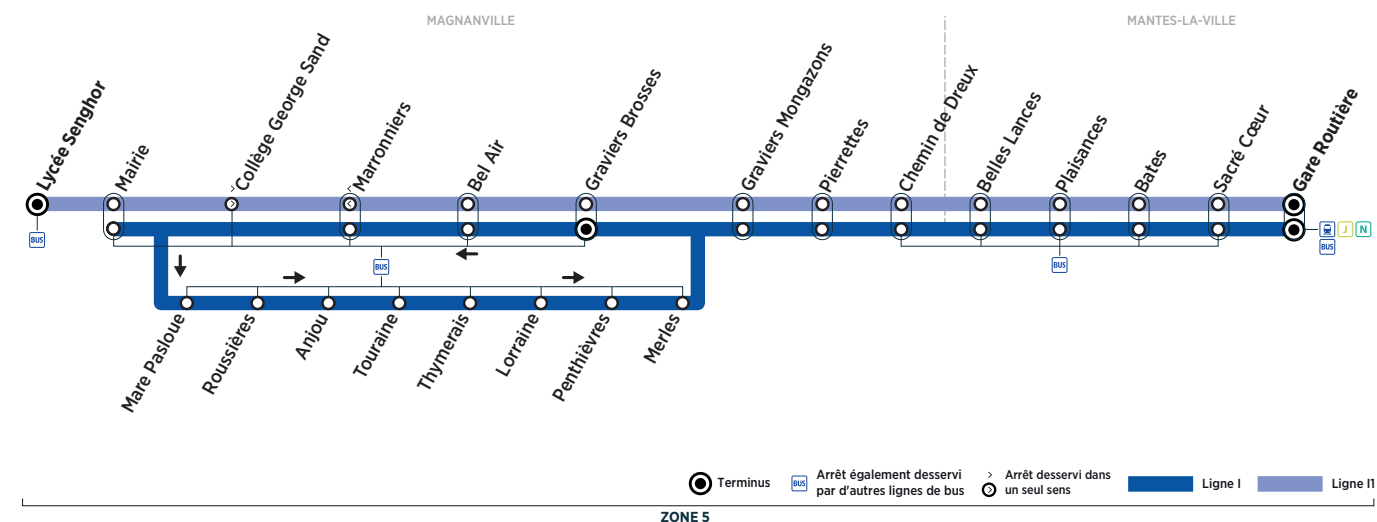

# BUS I MAGNANVILLE - GRAVIERS BROSSES → MANTES-LA-VILLE - GARE ROUTIÈRE

Horaires de bus valables à partir du 2 Septembre 2019