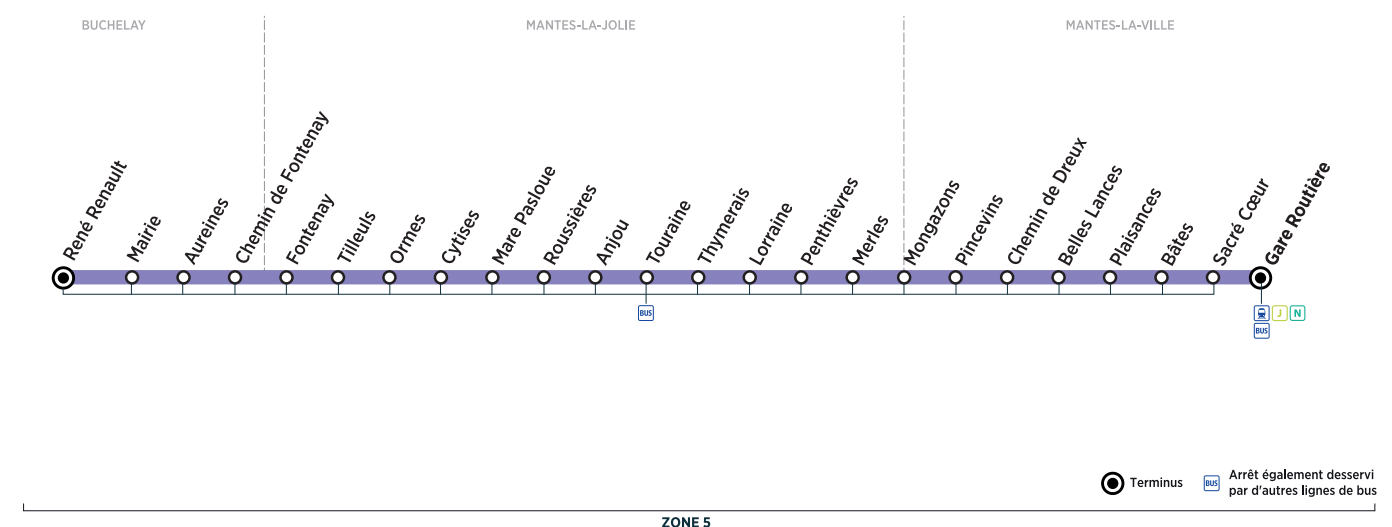

BUS J MANTES-LA-VILLE - GARE ROUTIÈRE → BUCHELAY - RENÉ RENAULT

Horaires de bus valables à partir du 2 Septembre 2019

Terminus Arrêt également desservi par d'autres lignes de bus

ZONE 5

Du lundi au vendredi (sauf jours fériés)

Trains directs de Paris Saint Lazare		-	22:55	23:52
MANTES-LA-VILLE	Gare routière	22:00	23:03	00:00
	Sacré Coeur	22:02	23:05	00:02
	Bates	22:03	23:06	00:03
	Plaisances	22:04	23:07	00:04
	Belles Lances	22:05	23:08	00:05
	Chemin de Dreux	22:06	23:09	00:06
	Pincevins	22:07	23:10	00:07
MAGNANVILLE	Mongazons	22:08	23:11	00:08
	Merles	22:08	23:11	00:08
	Penthièvres	22:08	23:11	00:08
	Lorraine	22:09	23:12	00:09
	Thymerais	22:09	23:12	00:09
	Touraine	22:09	23:12	00:09
	Anjou	22:10	23:13	00:10
	Roussières	22:10	23:13	00:10
	Mare Pasloue	22:11	23:14	00:11
	Cytises	22:12	23:15	00:12
BUCHELAY	Ormes	22:13	23:16	00:13
	Tilleuls	22:14	23:17	00:14
	Fontenay	22:15	23:18	00:15
	Chemin de Fontenay	22:16	23:19	00:16
	Aureines	22:17	23:20	00:17
	Mairie	22:18	23:21	00:18
	René Renault	22:19	23:22	00:19

BUS J MANTES-LA-VILLE - GARE ROUTIÈRE → BUCHELAY - RENÉ RENAULT

Horaires de bus valables à partir du 2 Septembre 2019

Samedi (sauf jours fériés)

Trains directs de Paris Saint Lazare		-	-	00:22
MANTES-LA-VILLE	Gare routière	22:02	23:31	00:30
	Sacré Coeur	22:04	23:33	00:32
	Bates	22:05	23:34	00:33
	Plaisances	22:06	23:35	00:34
	Belles Lances	22:07	23:36	00:35
	Chemin de Dreux	22:08	23:37	00:36
	Pincevins	22:09	23:38	00:37
MAGNANVILLE	Mongazons	22:10	23:39	00:38
	Merles	22:11	23:40	00:39
	Penthièvres	22:12	23:41	00:40
	Lorraine	22:13	23:42	00:41
	Thymerais	22:14	23:43	00:42
	Touraine	22:15	23:44	00:43
	Anjou	22:16	23:45	00:44
	Roussières	22:17	23:46	00:45
	Mare Pasloue	22:18	23:47	00:46
	Cytises	22:19	23:48	00:47
BUHELAY	Ormes	22:20	23:49	00:48
	Tilleuls	22:21	23:50	00:49
	Fontenay	22:22	23:51	00:50
	Chemin de Fontenay	22:23	23:52	00:51
	Aureines	22:24	23:53	00:52
	Mairie	22:25	23:54	00:53
	René Renault	22:26	23:55	00:54