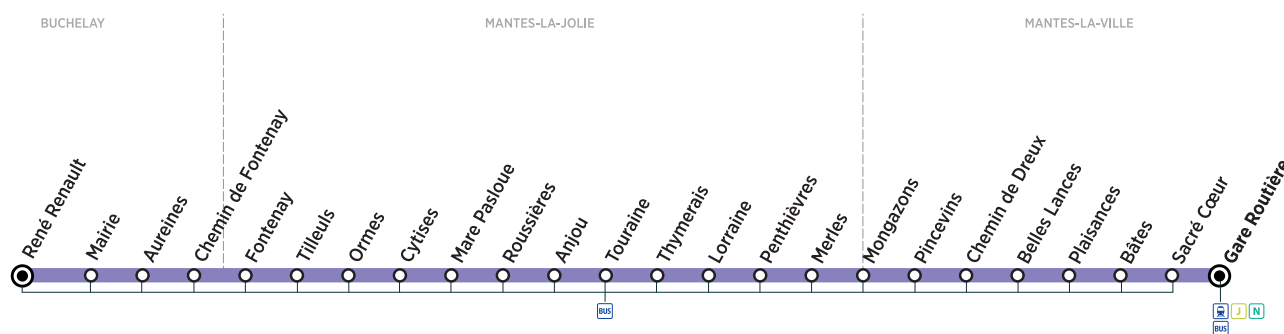

BUS J BUCHELAY - RENÉ RENAULT → MANTES-LA-VILLE - GARE ROUTIÈRE

Horaires de bus valables à partir du 2 Septembre 2019

Terminus Arrêt également desservi par d'autres lignes de bus

ZONE 5

Dimanche et jours fériés (sauf le 1er Mai)