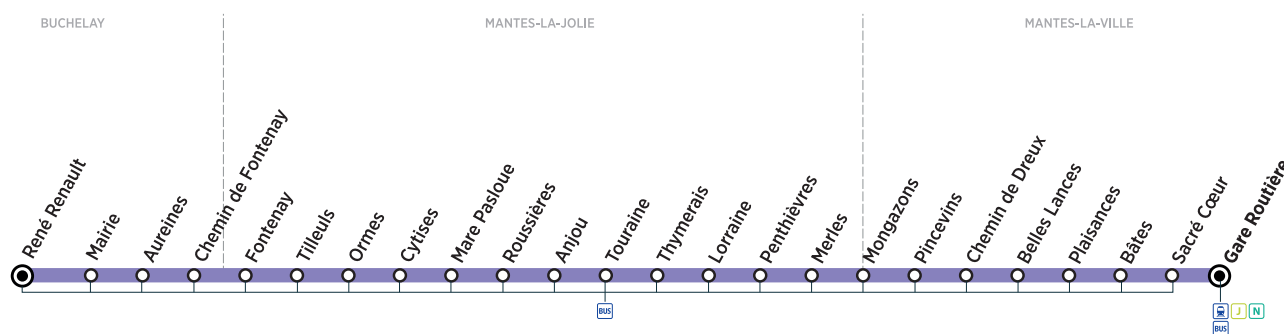

BUS J MANTES-LA-VILLE - GARE ROUTIÈRE → BUCHELAY - RENÉ RENAULT

Horaires de bus valables à partir du 2 Septembre 2019

Terminus Arrêt également desservi par d'autres lignes de bus

ZONE 5

Du lundi au vendredi (sauf jours fériés)

Trains directs de Paris Saint Lazare		-	22:55	23:52
MANTES-LA-VILLE	Gare routière	22:00	23:03	00:00
	Sacré Coeur	22:02	23:05	00:02
	Bates	22:03	23:06	00:03
	Plaisances	22:04	23:07	00:04
	Belles Lances	22:05	23:08	00:05
	Chemin de Dreux	22:06	23:09	00:06
	Pincevins	22:07	23:10	00:07
MAGNANVILLE	Mongazons	22:08	23:11	00:08
	Merles	22:08	23:11	00:08
	Penthièvres	22:08	23:11	00:08
	Lorraine	22:09	23:12	00:09
	Thymerais	22:09	23:12	00:09
	Touraine	22:09	23:12	00:09
	Anjou	22:10	23:13	00:10
	Roussières	22:10	23:13	00:10
	Mare Pasloue	22:11	23:14	00:11
	Cytises	22:12	23:15	00:12
BUCHELAY	Ormes	22:13	23:16	00:13
	Tilleuls	22:14	23:17	00:14
	Fontenay	22:15	23:18	00:15
	Chemin de Fontenay	22:16	23:19	00:16
	Aureines	22:17	23:20	00:17
	Mairie	22:18	23:21	00:18
	René Renault	22:19	23:22	00:19