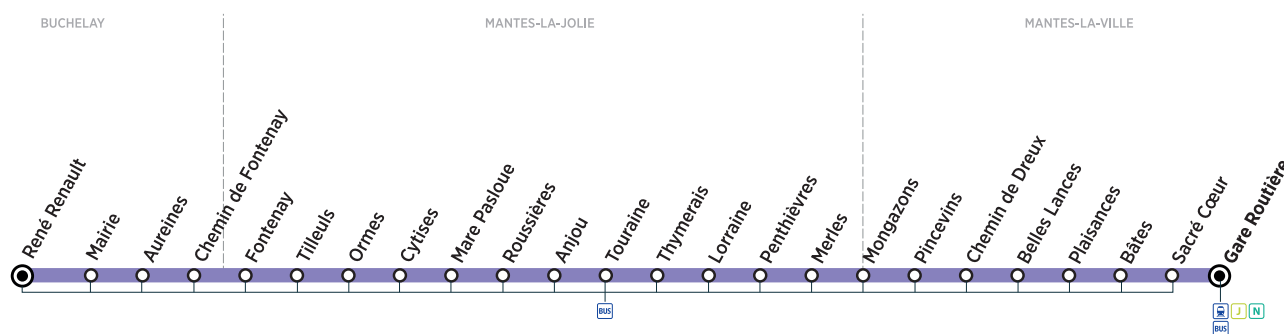

BUS J MANTES-LA-VILLE - GARE ROUTIÈRE → BUCHELAY - RENÉ RENAULT

Horaires de bus valables à partir du 2 Septembre 2019

Terminus Arrêt également desservi par d'autres lignes de bus

ZONE 5

Dimanche et jours fériés (sauf le 1er Mai)