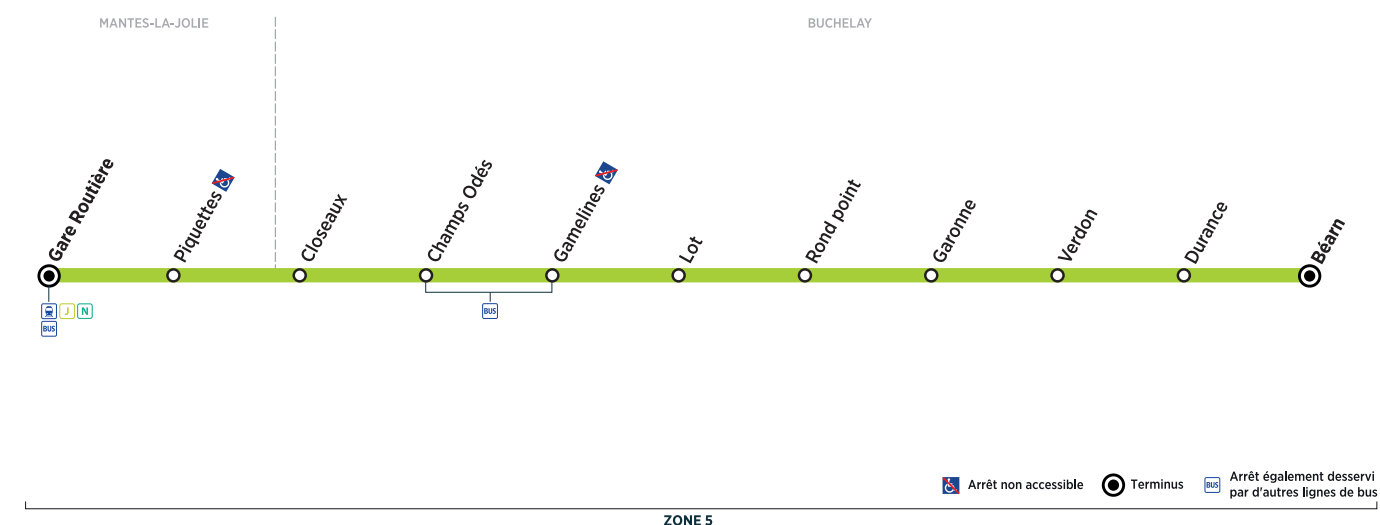

**BUS****Z****MANTES-LA-JOLIE - GARE ROUTIÈRE → BUCHELAY - BÉARN**

Horaires de bus valables à partir du 2 Septembre 2019

**Du lundi au vendredi (sauf jours fériés)**

Trains directs de Paris Saint Lazare		-	-	06:44	-	07:53	-	08:53	-	-	10:52	-	11:45	-
MANTES-LA-JOLIE	Gare Routière	05:58	06:26	06:55	07:30	07:59	08:30	09:00	10:00	10:30	11:00	11:30	12:00	12:30
	Piquettes	06:01	06:29	06:58	07:33	08:02	08:33	09:03	10:03	10:33	11:03	11:33	12:03	12:33
BUCHELAY	Closeaux	06:02	06:30	06:59	07:34	08:03	08:34	09:04	10:04	10:34	11:04	11:34	12:04	12:34
	Champs Odés	06:03	06:31	07:00	07:35	08:04	08:35	09:05	10:05	10:35	11:05	11:35	12:05	12:35
	Gamelines	06:04	06:32	07:01	07:36	08:05	08:36	09:06	10:06	10:36	11:06	11:36	12:06	12:36
	Lot	06:05	06:33	07:02	07:37	08:06	08:37	09:07	10:07	10:37	11:07	11:37	12:07	12:37
	Rond point	06:06	06:34	07:03	07:38	08:07	08:38	09:08	10:08	10:38	11:08	11:38	12:08	12:38
	Garonne	06:07	06:35	07:04	07:39	08:08	08:39	09:09	10:09	10:39	11:09	11:39	12:09	12:39
	Verdon	06:08	06:36	07:05	07:40	08:09	08:40	09:10	10:10	10:40	11:10	11:40	12:10	12:40
	Durance	06:09	06:37	07:06	07:41	08:10	08:41	09:11	10:11	10:41	11:11	11:41	12:11	12:41
	Bearn	06:10	06:38	07:07	07:42	08:11	08:42	09:12	10:12	10:42	11:12	11:42	12:12	12:42