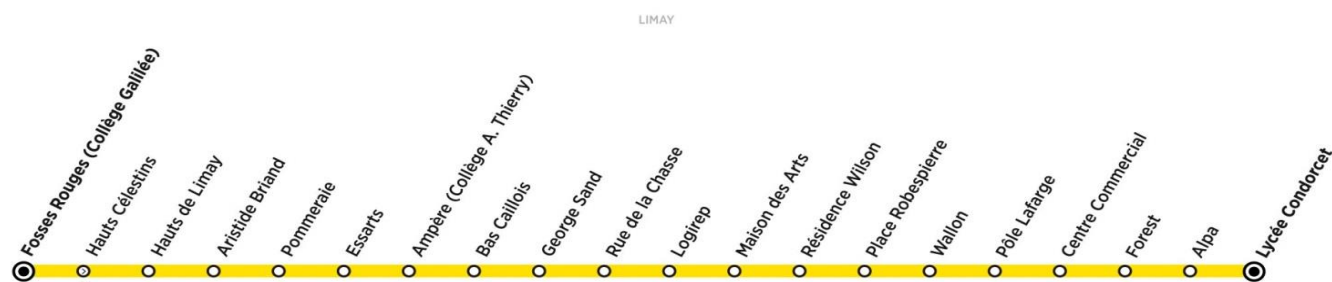

BUS**LIMAY**
Fosses Rouges**LIMAY**
Condorcet

Aller

Horaires de bus valables du 7 juillet au 29 août 2021

ZONE 5

du lundi au vendredi en vacances d'été (sauf jours fériés)

	N° bus	300	302	303	304	307	328	312	319	320
LIMAY	Fosses Rouges	05:30	06:31	07:30	08:30	09:30	10:31	12:30	15:30	16:30
	Hauts Célestins	05:31	06:32	07:31	08:31	09:31	10:32	12:31	15:31	16:31
	Hauts de Limay	05:33	06:34	07:33	08:33	09:33	10:34	12:33	15:33	16:33
	Aristide Briand	05:34	06:35	07:34	08:34	09:34	10:35	12:34	15:34	16:34
	Pommeraie	05:35	06:36	07:35	08:35	09:35	10:36	12:35	15:35	16:35
	Essarts	05:37	06:38	07:37	08:37	09:37	10:38	12:37	15:37	16:37
	Ampère	05:38	06:39	07:38	08:38	09:38	10:39	12:38	15:38	16:38
	Bas Caillois	05:39	06:40	07:39	08:39	09:39	10:40	12:39	15:39	16:39
	George Sand	05:40	06:41	07:40	08:40	09:40	10:41	12:40	15:40	16:40
	Ligne A vers Mantes	05:46	06:44	07:44	08:44	09:44	10:44	12:44	15:44	0,6972
	Rue de la Chasse	05:41	06:42	07:41	08:41	09:41	10:42	12:41	15:41	16:41
	Logirep	05:42	06:43	07:42	08:42	09:42	10:43	12:42	15:42	16:42
	Maison des Arts	05:43	06:44	07:43	08:43	09:43	10:44	12:43	15:43	16:43
	Résidence Wilson	05:44	06:45	07:44	08:44	09:44	10:45	12:44	15:44	16:44
	Place Robespierre	05:45	06:46	07:45	08:45	09:45	10:46	12:45	15:45	16:45
	Wallon	05:46	06:47	07:46	08:46	09:46	10:47	12:46	15:46	16:46
	Pôle Lafarge	05:47	06:48	07:47	08:47	09:47	10:48	12:47	15:47	16:47
	Centre Commercial	05:49	06:50	07:49	08:49	09:49	10:50	12:49	15:49	16:49
	Forest	05:51	06:52	07:51	08:51	09:51	10:52	12:51	0,66	16:51
	Alpa	05:52	06:53	07:52	08:52	09:52	10:53	12:52	15:52	16:52
	Condorcet	05:53	06:54	07:53	08:53	09:53	10:54	12:53	15:53	16:53