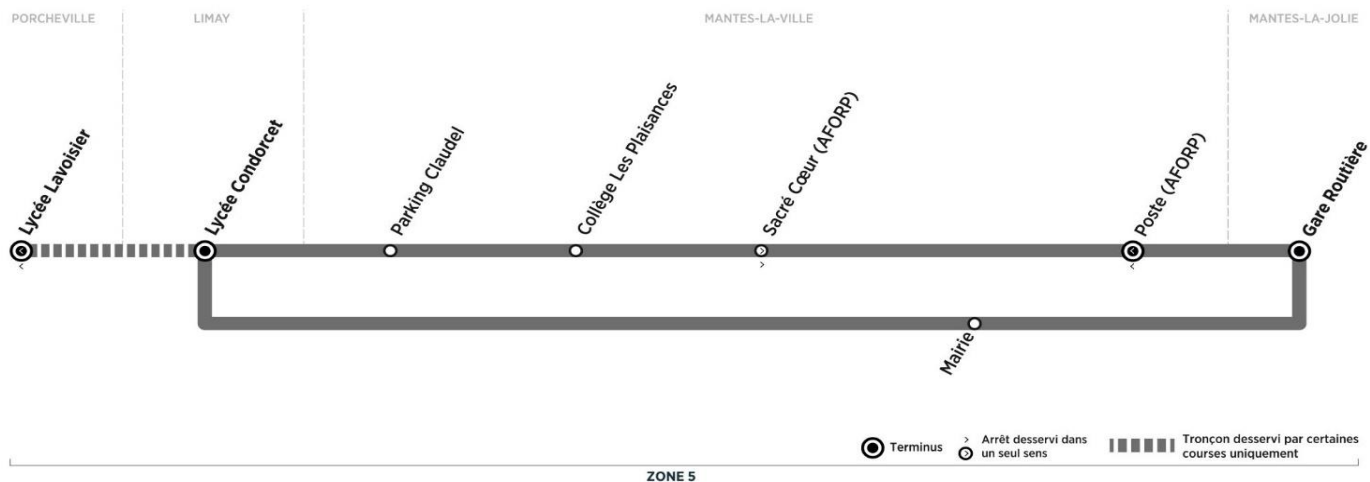

**BUS****21****LIMAY**  
Lycée Condorcet**MANTES-LA-JOLIE**  
Gare

Aller

Horaires de bus valables du 1er septembre 2020 au 6 juillet 2021

lundi, mardi, jeudi, vendredi en périodes scolaires uniquement (sauf jours fériés)

|                 | N° de bus                 | 102   | 104   | 106   | 107   | 108   |
|-----------------|---------------------------|-------|-------|-------|-------|-------|
| LIMAY           | Lycée Condorcet           | 07:55 | 09:00 | 15:30 | 16:40 | 17:40 |
| MANTES-LA-VILLE | Parking Claudel           | 08:10 | 09:10 | ..... | ..... | ..... |
|                 | Collège Les Plaisances    | 08:20 | 09:20 | ..... | ..... | ..... |
|                 | <b>Sacré Cœur</b> (AFORP) | 08:25 | 09:25 | ..... | ..... | ..... |
|                 | Mairie                    | ..... | ..... | 15:45 | 16:55 | 17:55 |
| MANTES-LA-JOLIE | Gare (quai 10)            | 08:28 | 09:28 | 15:50 | 17:00 | 18:00 |