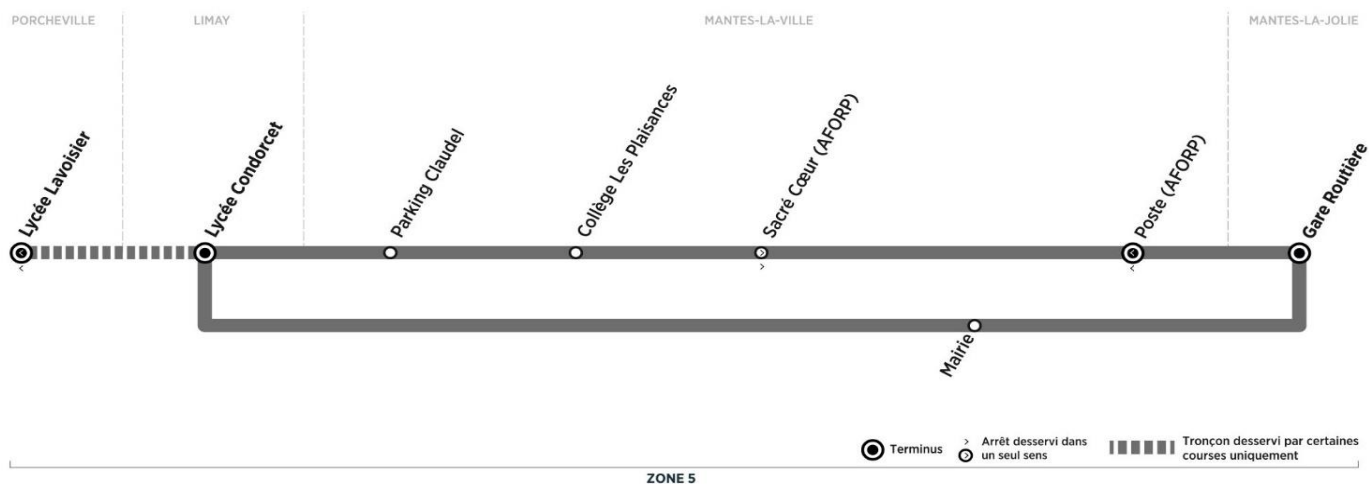

lundi, mardi, jeudi, vendredi en périodes scolaires uniquement (sauf jours fériés)

|                 | N° de bus              | 204   | 205   | 202   | 203   |
|-----------------|------------------------|-------|-------|-------|-------|
| MANTES-LA-JOLIE | Gare (quai 10)         | 08:04 | 08:58 | ..... | ..... |
| MANTES-LA-VILLE | Mairie                 | 08:09 | 09:03 | ..... | ..... |
|                 | Poste (AFORP)          | ..... | ..... | ..... | 17:25 |
|                 | Collège Les Plaisances | ..... | ..... | 16:15 | 17:30 |
|                 | Parking Claudel        | ..... | ..... | 16:45 | 17:45 |
| LIMAY           | Lycée Condorcet        | 08:23 | 09:17 | 17:00 | 18:00 |
| PORCHEVILLE     | Lycée Lavoisier        | ..... | 09:25 | ..... | ..... |

Contact  
Combus

01.30.94.34.22  
combus.fr  
vianavigo.com

pour

**BUS****21****MANTES-LA-JOLIE**  
Gare**PORCHEVILLE**  
Lycée Lavoisier

Retour

Horaires de bus valables du 1er septembre 2020 au 6 juillet 2021

mercredi en périodes scolaires uniquement (sauf jours fériés)

|                 |                        | N° de bus | 204   | 205   | 201   |
|-----------------|------------------------|-----------|-------|-------|-------|
| MANTES-LA-JOLIE | Gare (quai 10)         |           | 08:04 | 08:58 | ..... |
| MANTES-LA-VILLE | Mairie                 |           | 08:09 | 09:03 | ..... |
|                 | Poste (AFORP)          |           | ..... | ..... | 12:37 |
|                 | Collège Les Plaisances |           | ..... | ..... | 12:45 |
|                 | Parking Claudel        |           | ..... | ..... | 12:50 |
| LIMAY           | Lycée Condorcet        |           | 08:23 | 09:17 | 13:00 |
| PORCHEVILLE     | Lycée Lavoisier        |           | ..... | 09:25 | ..... |