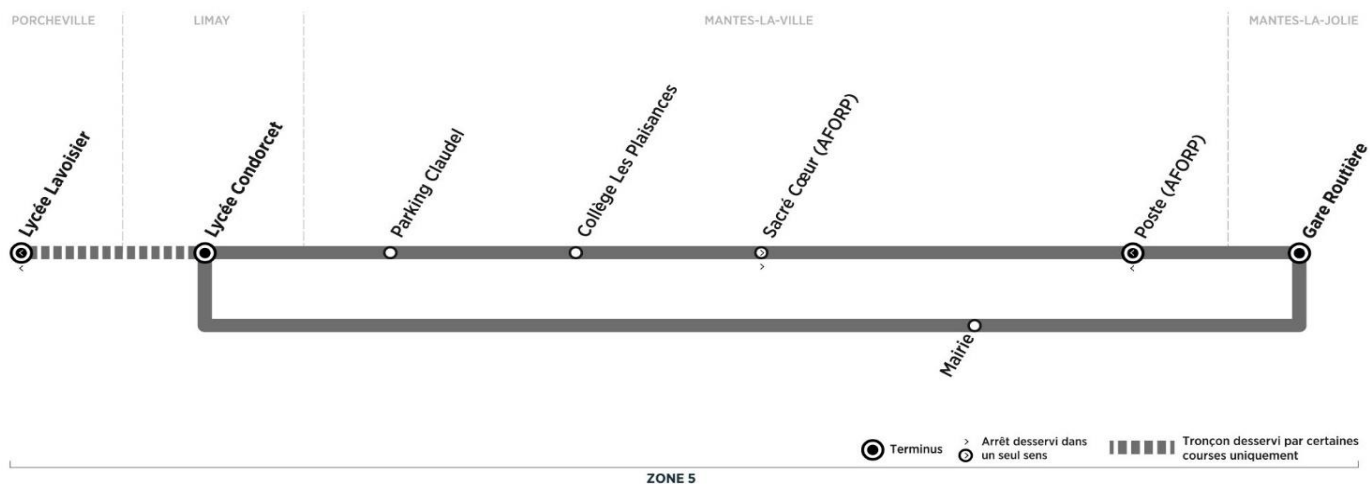

ce bus circule aussi le samedi

Contact  
Combus01.30.94.34.22  
combus.fr  
vianavigo.com

pour

**BUS****21****MANTES-LA-JOLIE**  
Gare**PORCHEVILLE**  
Lycée Lavoisier

Retour

Horaires de bus valables du 1er septembre 2020 au 6 juillet 2021

lundi, mardi, jeudi, vendredi en périodes scolaires uniquement (sauf jours fériés)

|                 | N° de bus              | 204   | 205   | 202   | 203   |
|-----------------|------------------------|-------|-------|-------|-------|
| MANTES-LA-JOLIE | Gare (quai 10)         | 08:04 | 08:58 | ..... | ..... |
| MANTES-LA-VILLE | Mairie                 | 08:09 | 09:03 | ..... | ..... |
|                 | Poste (AFORP)          | ..... | ..... | ..... | 17:25 |
|                 | Collège Les Plaisances | ..... | ..... | 16:15 | 17:30 |
|                 | Parking Claudel        | ..... | ..... | 16:45 | 17:45 |
| LIMAY           | Lycée Condorcet        | 08:23 | 09:17 | 17:00 | 18:00 |
| PORCHEVILLE     | Lycée Lavoisier        | ..... | 09:25 | ..... | ..... |