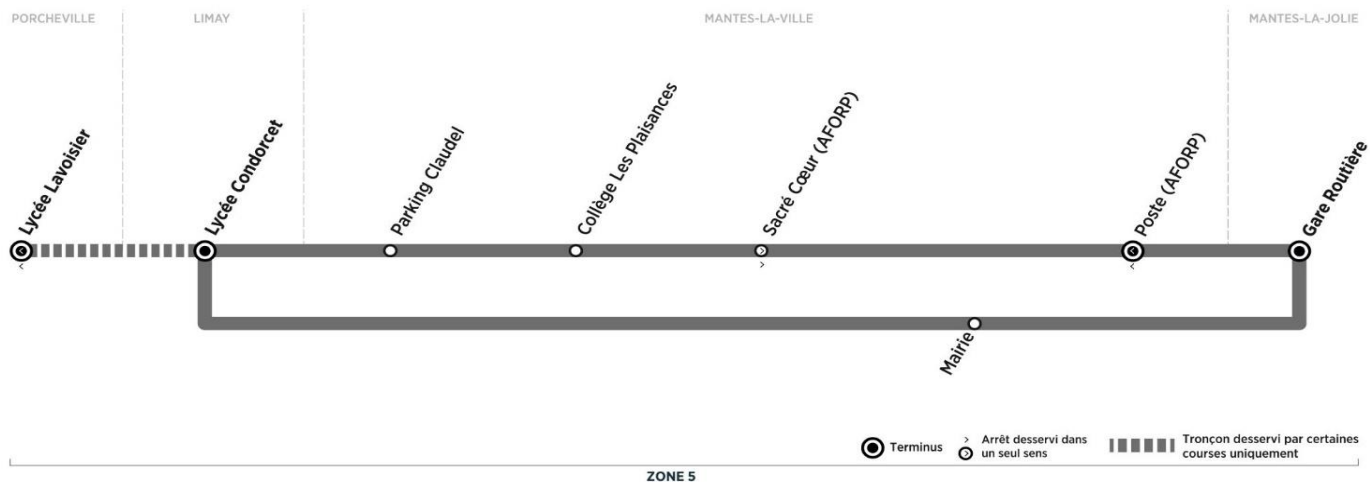

Contact  
Combus01.30.94.34.22  
combus.fr  
vianavigo.com

pour

**BUS****21****LIMAY**  
Lycée Condorcet**MANTES-LA-JOLIE**  
Gare

Aller

Horaires de bus valables du 1er septembre 2020 au 6 juillet 2021

mercredi en périodes scolaires uniquement (sauf jours fériés)

|                 | N° de bus                 | 102   | 104   | 105   |
|-----------------|---------------------------|-------|-------|-------|
| LIMAY           | Lycée Condorcet           | 07:55 | 09:00 | 12:40 |
| MANTES-LA-VILLE | Parking Claudel           | 08:10 | 09:10 | ..... |
|                 | Collège Les Plaisances    | 08:20 | 09:20 | ..... |
|                 | <b>Sacré Cœur (AFORP)</b> | 08:25 | 09:25 | ..... |
|                 | Mairie                    | ..... | ..... | 12:55 |
| MANTES-LA-JOLIE | Gare (quai 10)            | 08:28 | 09:28 | 13:00 |