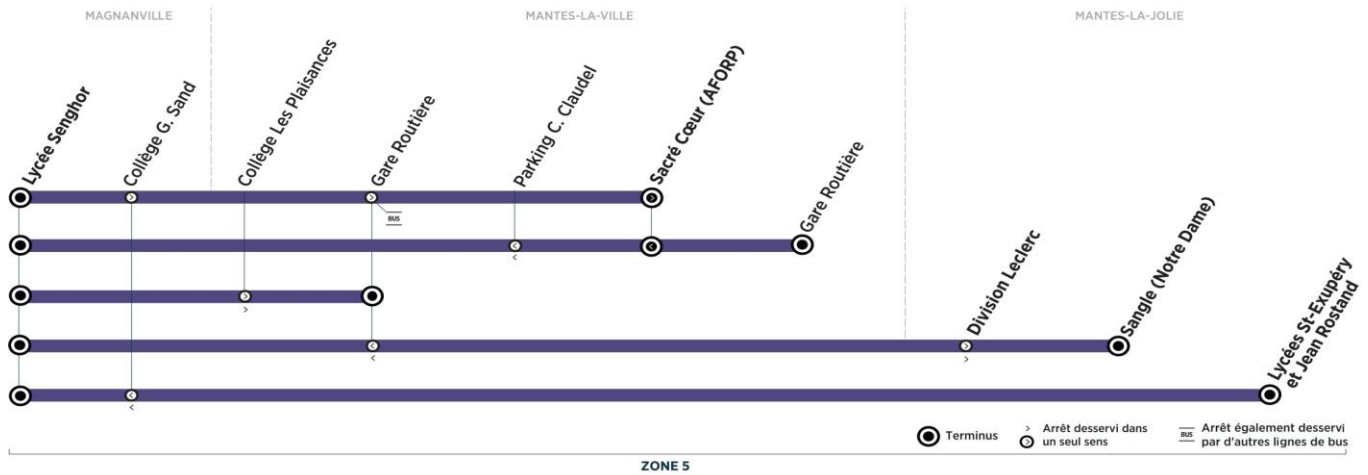

	Bus n°	26-102	26-103	26-104	26-101	26-106	26-107	26-105
MAGNANVILLE	Lycée Senghor	08:05	08:05	08:05	08:05	09:15	09:15	09:15
	Collège G. Sand	08:10	.....	.....	.....	.....	.....	.....
MANTES-LA-VILLE	Collège Les Plaisances	.....	08:15	.....	.....	09:20	.....	.....
	Gare routière (quai 24)	08:20	.....	.....	.....	09:30	.....	.....
	<b>Sacré Cœur (AFORP)</b>	08:25	.....	.....	.....	.....	.....	.....
MANTES-LA-JOLIE	Division Leclerc	.....	.....	08:15	.....	.....	.....	.....
	Sangle (N/Dame)	.....	.....	08:20	.....	.....	09:23	.....
	Lycées St Exupéry et Rostand	.....	.....	.....	08:20	.....	.....	09:25

ce bus ne circule pas le mercredi

Contact  
Combus01.30.94.34.22  
combus.fr  
vianavigo.com

  
 GROUPE RATP

pour

**BUS****26****MAGNANVILLE**  
Lycée Senghor**MANTES-LA-JOLIE**  
Lycées St Ex et Rostand

Aller

Horaires de bus valables du 1er septembre 2020 au 6 juillet 2021

samedi en périodes scolaires uniquement (sauf jours fériés)

Bus n° 26-104 26-101

		26-104	26-101
MAGNANVILLE	Lycée Senghor	08:05	08:05
MANTES-LA-JOLIE	Division Leclerc	08:15	.....
	Sangle (N/Dame)	08:20	.....
	Lycées St Exupéry et Rostand	.....	08:20