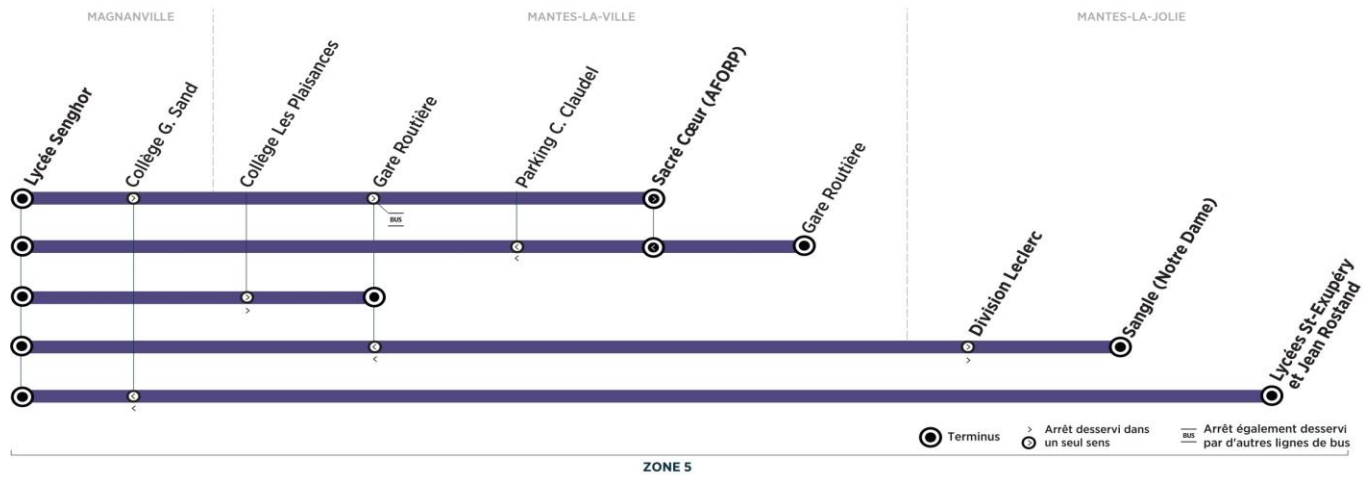

mercredi en périodes scolaires uniquement (sauf jours fériés)

Bus n° 26-213 26-211 26-212 26-210

Bus n°	26-213	26-211	26-212	26-210
MANTES-LA-JOLIE				
	Lycées St Exupéry et Jean Rostand	.....	.....	12:40
	Sangle (N/Dame)	.....	12:40	.....
MANTES-LA-VILLE				
	<b>Sacré Cœur (AFORP)</b>	.....	12:40	.....
	Parking Lycée Camille Claudel (LP C. Claudel et collège de la Vaucouleurs)	.....	12:48	.....
MAGNANVILLE				
	Collège G. Sand	12:35	.....	.....
	Lycée Senghor	12:38	13:00	13:00

Contact  
Combus01.30.94.34.22  
combus.fr  
vianavigo.com

  
 GROUPE  RATP

pour

**BUS****26****MANTES-LA-JOLIE**  
Lycées St Ex et Rostand**MAGNANVILLE**  
Lycée Senghor

Retour

Horaires de bus valables du 1er septembre 2020 au 6 juillet 2021

samedi en périodes scolaires uniquement (sauf jours fériés)

Bus n° 26-209 26-207 26-208

MANTES-LA-JOLIE	Lycées St Exupéry et Jean Rostand	.....	12:40	.....
	Sangle (N/Dame)	.....	.....	12:40
MANTES-LA-VILLE	Gare routière (quai 24)	12:40	.....	.....
MAGNANVILLE	Lycée Senghor	13:00	13:00	13:00