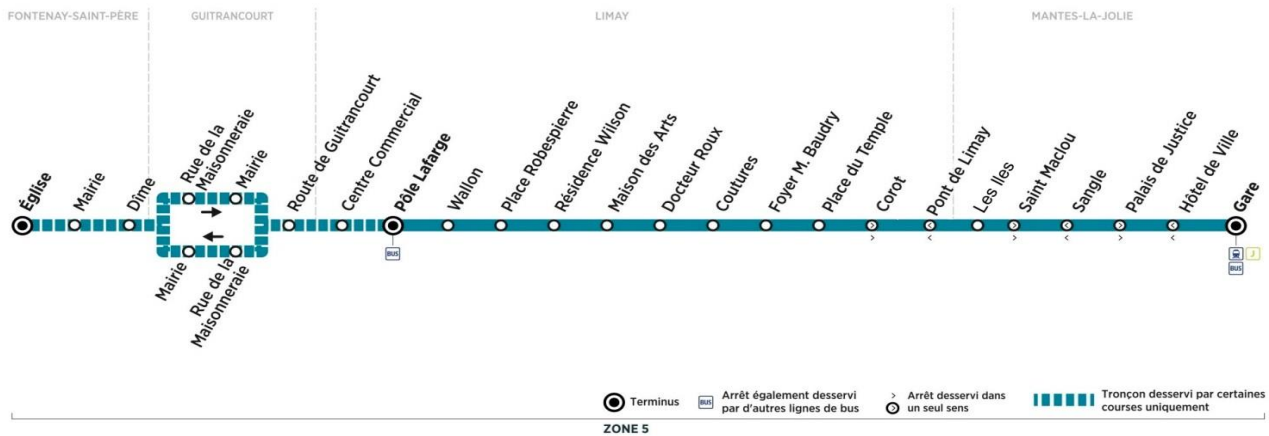

Retour

Horaires de bus valables du 1er septembre 2020 au 6 juillet 2021

du lundi au vendredi en périodes scolaires et en vacances scolaires (sauf jours fériés)

	N° bus	414	415	416	417	418
	Trains en provenance de Paris	D18:04	D18:11	D18:52	D19:04	D19:32
	D=direct ; P=semi-direct	P18:01	P18:16	P18:38	P19:00	P19:16
MANTES-LA-JOLIE	Gare (quai 10)	18:12	18:25	19:00	19:17	19:40
	Hôtel de Ville	18:16	18:29	19:04	19:21	19:44
	Sanglé	18:19	18:32	19:06	19:23	19:46
	Les Iles	18:22	18:35	19:08	19:23	19:46
LIMAY	Pont de Limay	18:23	18:36	19:09	19:26	19:49
	Place du Temple	18:25	18:38	19:10	19:27	19:50
	Foyer M. Baudry	18:26	18:39	19:11	19:28	19:51
	Coutures	18:27	18:40	19:12	19:29	19:52
	Docteur Roux	18:28	18:41	19:13	19:30	19:53
	Maison des Arts	18:29	18:42	19:14	19:30	19:53
	Résidence Wilson	18:30	18:43	19:15	19:31	19:54
	Place Robespierre	18:31	18:44	19:16	19:32	19:55
	Wallon	18:32	18:45	19:17	19:33	19:56
	Pôle Lafarge arrivée	18:33	18:46	19:18	19:34	19:57
	Pôle Lafarge départ	18:46	19:18
	Centre Commercial	18:49	19:21
GUITRANCOURT	Route de Guitrancourt	18:51	19:23
	Rue de la Maisonneraie	18:55	19:27
	Mairie	18:56	19:28
FONTENAY-ST-PÈRE	Dime	19:01	19:34
	Mairie	19:02	19:35
	Eglise	19:04	19:37