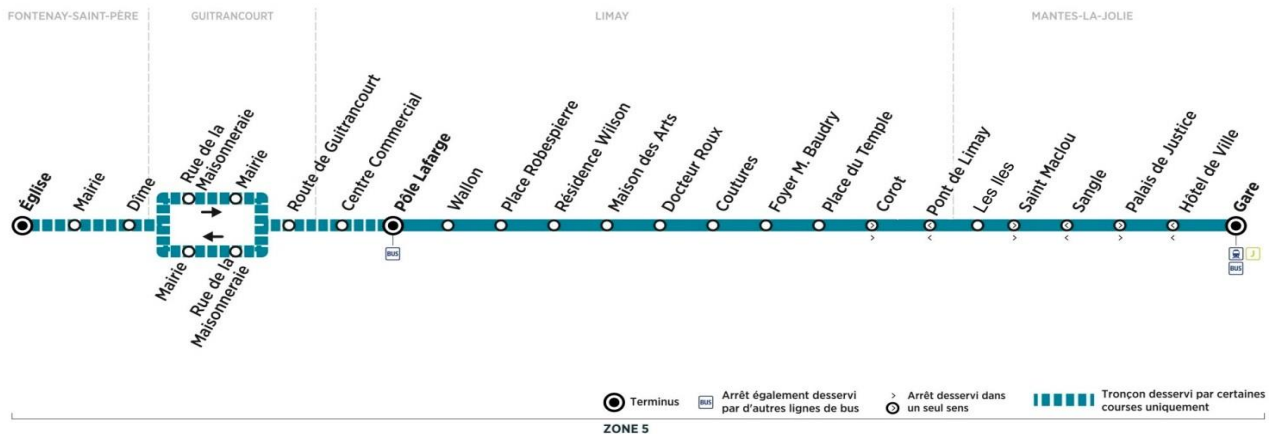

lundi, mardi, jeudi, vendredi en périodes scolaires et en vacances scolaires (sauf jours fériés)

	N° bus	312	313	314	315
LIMAY	Pôle Lafarge	16:22	16:48	17:19	17:47
	Wallon	16:23	16:49	17:20	17:48
	Place Robespierre	16:24	16:50	17:21	17:49
	Résidence Wilson	16:26	16:52	17:23	17:51
	Maison des Arts	16:27	16:53	17:24	17:52
	Docteur Roux	16:27	16:53	17:24	17:52
	Coutures	16:28	16:54	17:25	17:53
	Foyer M. Baudry	16:29	16:55	17:26	17:54
	Place du Temple	16:30	16:56	17:27	17:55
	Corot	16:31	16:57	17:28	17:56
MANTES-LA-JOLIE	Les Iles	16:32	16:58	17:29	17:57
	Saint Maclou	16:34	17:00	17:31	17:59
	Palais de Justice	16:36	17:02	17:33	18:01
	Gare (quai 12)	16:38	17:04	17:35	18:03
<i>Trains à destination de Paris</i>			<i>D17:12</i>		<i>D18:11</i>
<i>D=direct ; P=semi-direct</i>		<i>P16:45</i>	<i>P17:16</i>	<i>P17:43</i>	<i>P18:14</i>

samedi en périodes scolaires et en vacances scolaires (sauf jours fériés)

	N° bus	316	317	318	319	320
FONTENAY-ST-PÈRE	Eglise	7:20	8:02	14:20
	Mairie	7:21	8:03	14:21
	Dime	7:22	8:04	14:23
GUITRANCOURT	Rue de la Maisonnaie	7:28	8:10	14:29
	Mairie	7:29	8:11	14:30
	Route de Guitrancourt	7:32	8:14	14:33
LIMAY	Centre Commercial	7:34	8:16	14:35
	Pôle Lafarge	6:38	7:36	8:38	12:38	14:37
	Wallon	6:39	7:38	8:39	12:40	14:38
	Place Robespierre	6:40	7:39	8:40	12:41	14:39
	Résidence Wilson	6:41	7:40	8:41	12:43	14:40
	Maison des Arts	6:42	7:41	8:42	12:44	14:41
	Docteur Roux	6:42	7:41	8:43	12:44	14:42
	Coutures	6:43	7:42	8:44	12:45	14:43
	Foyer M. Baudry	6:44	7:43	8:45	12:46	14:44
	Place du Temple	6:45	7:44	8:46	12:47	14:45
MANTES-LA-JOLIE	Corot	6:46	7:45	8:47	12:48	14:46
	Les Iles	6:47	7:46	8:48	12:49	14:47
	Saint Maclou	6:49	7:48	8:49	12:51	14:49
	Palais de Justice	6:51	7:50	8:51	12:53	14:51
	Gare (quai 12)	6:53	7:53	8:54	12:55	14:54
Trains à destination de Paris		D7:10	D8:10	D9:10	D13:10	D15:10
D=direct ; P=semi-direct		P7:13	P8:16	P9:17	P13:16	P15:16