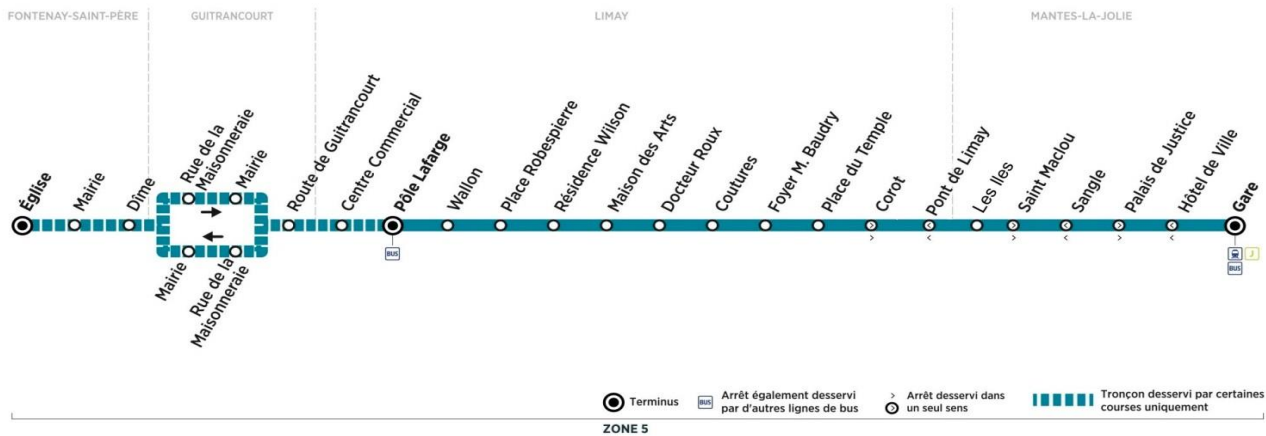

BUS

52

**MANTES-LA-JOLIE
Gare**

**FONTENAY-SAINT-PERE
Eglise**

Retour

Horaires de bus valables du 1er septembre 2020 au 6 juillet 2021

samedi en périodes scolaires et en vacances scolaires (sauf jours fériés)

		N° bus	419	420	421
		Trains en provenance de Paris			D16:52
		D=direct ; P=semi-direct		P12:17	P16:43
MANTES-LA-JOLIE	Gare (quai 10)	8:02	12:30	17:00	
	Hôtel de Ville	8:05	12:33	17:04	
	Sanglé	8:07	12:35	17:07	
	Les Iles	8:08	12:36	17:09	
LIMAY	Pont de Limay	8:09	12:37	17:10	
	Place du Temple	8:10	12:38	17:11	
	Foyer M. Baudry	8:11	12:39	17:12	
	Coutures	8:12	12:40	17:13	
	Docteur Roux	8:13	12:41	17:14	
	Maison des Arts	8:14	12:42	17:15	
	Résidence Wilson	8:14	12:43	17:16	
	Place Robespierre	8:15	12:44	17:17	
	Wallon	8:16	12:45	17:18	
	Pôle Lafarge arrivée	8:17	12:46	17:19	
	Pôle Lafarge départ	.....	12:46	17:19	
GUITRANCOURT	Centre Commercial	.....	12:49	17:22	
	Route de Guitrancourt	.....	12:51	17:24	
	Rue de la Maisonnaie	.....	12:55	17:28	
FONTENAY-ST-PÈRE	Mairie	.....	12:56	17:29	
	Dime	.....	13:01	17:35	
	Mairie	.....	13:02	17:36	
	Eglise	.....	13:04	17:38	

circule uniquement en périodes scolaires

Contact
Combus

01.30.94.34.22
combus.fr

pour