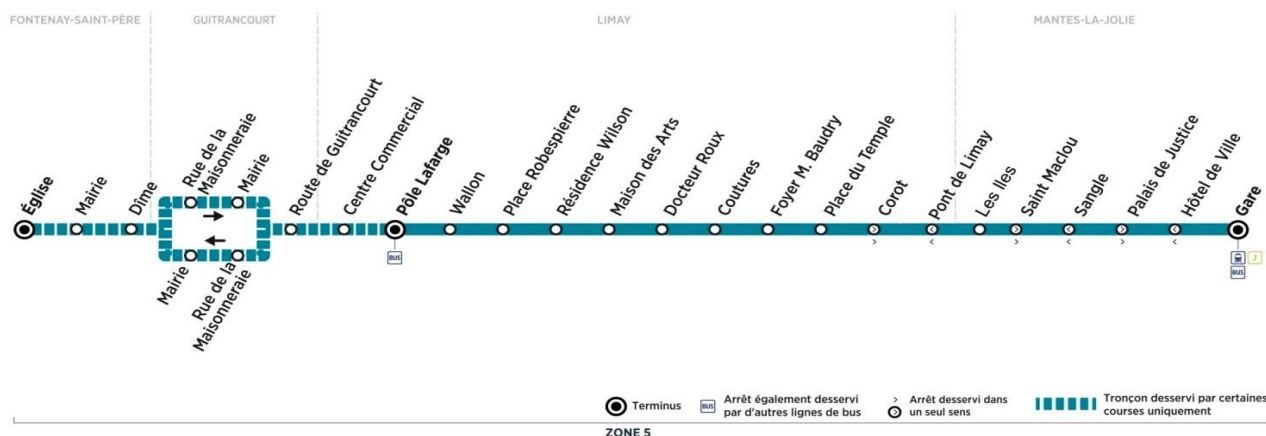

circule uniquement en périodes scolaires

circule uniquement le mercredi

Contact
Combus01.30.94.34.22
combus.fr

pour

BUS**52****FONTENAY-SAINT-PERE**
Eglise→ **MANTES-LA-JOLIE**
Gare

Aller

Horaires de bus valables du 1er septembre 2020 au 6 juillet 2021

lundi, mardi, jeudi, vendredi en périodes scolaires et en vacances scolaires (sauf jours fériés)

	N° bus	312	313	314	315
LIMAY	Pôle Lafarge	16:22	16:48	17:19	17:47
	Wallon	16:23	16:49	17:20	17:48
	Place Robespierre	16:24	16:50	17:21	17:49
	Résidence Wilson	16:26	16:52	17:23	17:51
	Maison des Arts	16:27	16:53	17:24	17:52
	Docteur Roux	16:27	16:53	17:24	17:52
	Coutures	16:28	16:54	17:25	17:53
	Foyer M. Baudry	16:29	16:55	17:26	17:54
	Place du Temple	16:30	16:56	17:27	17:55
	Corot	16:31	16:57	17:28	17:56
MANTES-LA-JOLIE	Les Iles	16:32	16:58	17:29	17:57
	Saint Maclou	16:34	17:00	17:31	17:59
	Palais de Justice	16:36	17:02	17:33	18:01
	Gare (quai 12)	16:38	17:04	17:35	18:03
<i>Trains à destination de Paris</i>			<i>D17:12</i>		<i>D18:11</i>
<i>D=direct ; P=semi-direct</i>		<i>P16:45</i>	<i>P17:16</i>	<i>P17:43</i>	<i>P18:14</i>