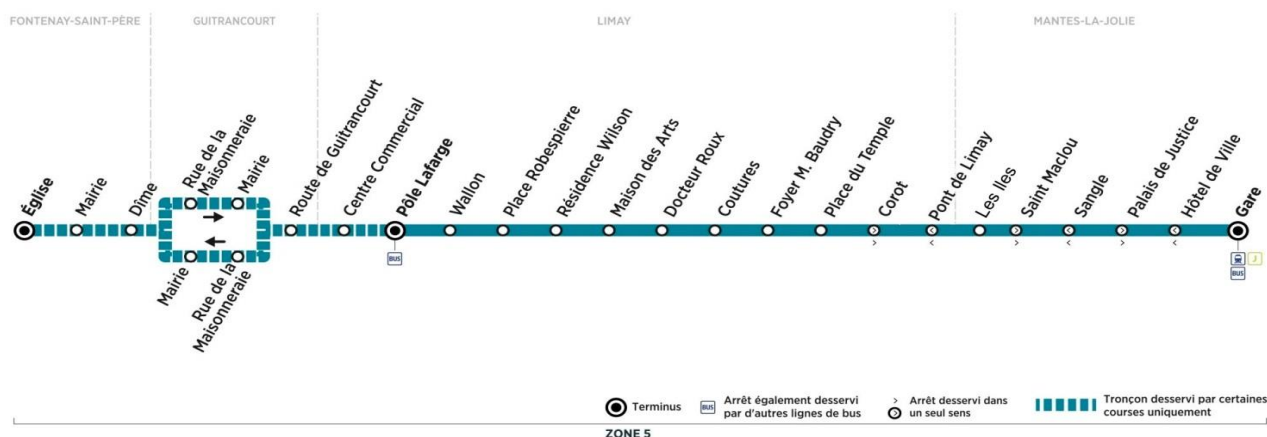

BUS**52****FONTENAY-SAINT-PERE**
Eglise→ **MANTES-LA-JOLIE**
Gare

Aller

Horaires de bus valables du 1er septembre 2020 au 6 juillet 2021

du lundi au vendredi en périodes scolaires et en vacances scolaires (sauf jours fériés)

	N° bus	300	301	302	303	304	305	306
FONTENAY-ST-PÈRE	Eglise	6:10	6:45
	Mairie	6:11	6:46
	Dime	6:12	6:47
GUITRANCOURT	Rue de la Maisonnaie	6:18	6:53
	Mairie	6:19	6:54
	Route de Guitrancourt	6:22	6:57
LIMAY	Centre Commercial	6:24	6:59
	Pôle Lafarge	5:21	5:48	6:03	6:26	6:48	7:01	7:21
	Wallon	5:22	5:49	6:04	6:27	6:49	7:02	7:22
	Place Robespierre	5:23	5:50	6:05	6:28	6:50	7:03	7:23
	Résidence Wilson	5:25	5:52	6:07	6:30	6:52	7:05	7:25
	Maison des Arts	5:26	5:53	6:08	6:31	6:53	7:06	7:26
	Docteur Roux	5:26	5:53	6:08	6:32	6:53	7:07	7:26
	Coutures	5:27	5:54	6:09	6:33	6:54	7:08	7:27
	Foyer M. Baudry	5:28	5:55	6:10	6:34	6:55	7:09	7:28
	Place du Temple	5:29	5:56	6:11	6:35	6:56	7:10	7:29
MANTES-LA-JOLIE	Corot	5:30	5:57	6:12	6:36	6:57	7:11	7:30
	Les Iles	5:30	5:57	6:12	6:36	6:57	7:11	7:30
	Saint Maclou	5:32	5:59	6:14	6:39	6:59	7:15	7:33
	Palais de Justice	5:33	6:00	6:15	6:40	7:00	7:17	7:35
	Gare (quai 12)	5:35	6:02	6:17	6:42	7:03	7:20	7:38
	Trains à destination de Paris	D5:47	D6:12	D6:33	D6:54	D7:09	D7:28	D7:47
	D=direct ; P=semi-direct	P6:00	P6:18	P6:38	P7:00	P7:19	P7:37	P7:59