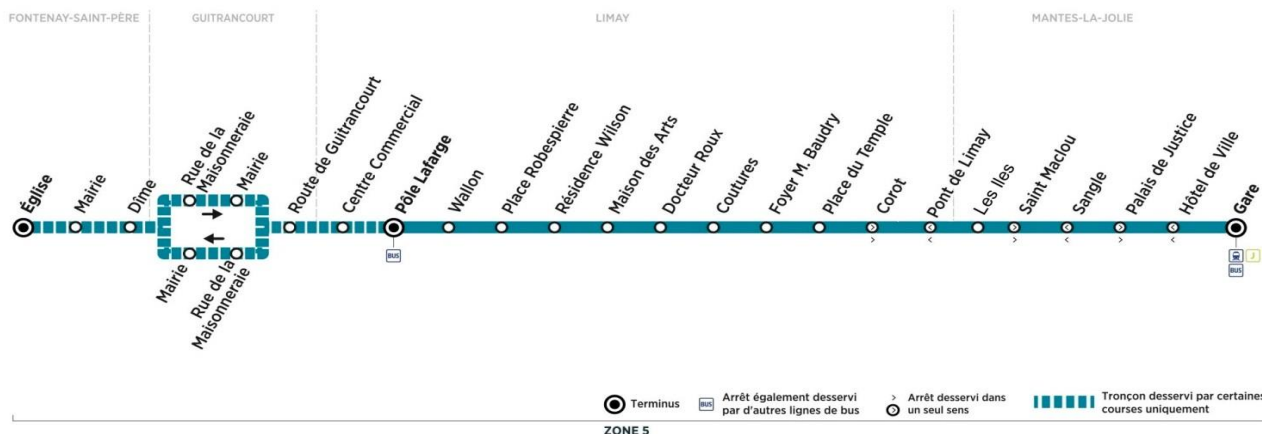

circule uniquement en périodes scolaires

Contact
Combus01.30.94.34.22
combus.fr

 GROUPE RATP

pour

BUS**52****MANTES-LA-JOLIE**
Gare**FONTENAY-SAINT-PERE**
Eglise

Retour

Horaires de bus valables du 1er septembre 2020 au 6 juillet 2021

du lundi au vendredi en périodes scolaires et en vacances scolaires (sauf jours fériés)

	N° bus	400	401	402	403	404	405	406
Trains en provenance de Paris			D7:25	D7:47				
D=direct ; P=semi-direct			P7:15	P7:44	P8:15		P11:17	P12:17
MANTES-LA-JOLIE	Gare (quai 10)	6:35	7:31	7:51	8:31	8:43	11:33	12:30
	Hôtel de Ville	6:38	7:34	7:54	8:35	8:47	11:36	12:33
	Sangle	6:39	7:37	7:57	8:37	8:49	11:38	12:35
	Les Îles	6:40	7:39	7:59	8:39	8:51	11:40	12:36
LIMAY	Pont de Limay	6:41	7:40	8:00	8:40	8:52	11:41	12:37
	Place du Temple	6:42	7:41	8:01	8:41	8:53	11:42	12:38
	Foyer M. Baudry	6:43	7:43	8:03	8:42	8:54	11:43	12:39
	Coutures	6:44	7:44	8:04	8:43	8:55	11:44	12:40
	Docteur Roux	6:45	7:45	8:05	8:44	8:56	11:45	12:41
	Maison des Arts	6:45	7:45	8:05	8:44	8:56	11:46	12:42
	Résidence Wilson	6:46	7:46	8:06	8:45	8:57	11:47	12:43
	Place Robespierre	6:47	7:47	8:07	8:46	8:58	11:48	12:44
	Wallon	6:48	7:48	8:08	8:47	8:59	11:49	12:45
	Pôle Lafarge arrivée	6:49	7:49	8:09	8:48	9:00	11:50	12:46
Pôle Lafarge départ	12:46	
Centre Commercial	12:49	
GUITRANCOURT	Route de Guitrancourt	12:51
	Rue de la Maisonneraie	12:55
	Mairie	12:56
FONTENAY-ST-PÈRE	Dime	13:02
	Mairie	13:03
	Eglise	13:05