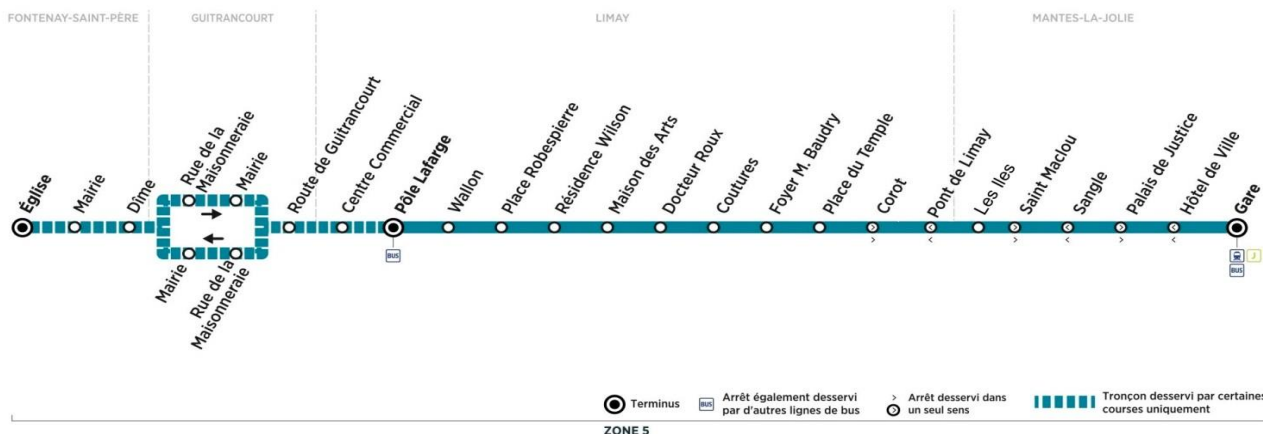

BUS

52

FONTENAY-SAINT-PERE
Eglise

→ **MANTES-LA-JOLIE**
Gare

Aller

Horaires de bus valables du 1er septembre 2020 au 6 juillet 2021

du lundi au vendredi en périodes scolaires et en vacances scolaires (sauf jours fériés)

	N° bus	307	308	309	310	311
FONTENAY-ST-PÈRE	Eglise	7:26	7:45	8:30	.....	.....
	Mairie	7:27	7:46	8:31	.....	.....
	Dime	7:28	7:47	8:33	.....	.....
GUITRANCOURT	Rue de la Maisonnaie	7:34	7:53	8:39	.....	.....
	Mairie	7:35	7:54	8:40	.....	.....
	Route de Guitrancourt	7:38	7:57	8:43	.....	.....
LIMAY	Centre Commercial	7:40	7:59	8:45	.....	.....
	Pôle Lafarge	7:42	8:01	8:47	12:16	12:38
	Wallon	7:43	8:02	8:49	12:17	12:39
	Place Robespierre	7:44	8:03	8:50	12:18	12:40
	Résidence Wilson	7:46	8:05	8:51	12:20	12:42
	Maison des Arts	7:47	8:06	8:52	12:21	12:43
	Docteur Roux	7:48	8:07	8:52	12:21	12:43
	Coutures	7:49	8:08	8:53	12:22	12:44
	Foyer M. Baudry	7:50	8:09	8:54	12:23	12:45
	Place du Temple	7:51	8:10	8:55	12:24	12:46
MANTES-LA-JOLIE	Corot	7:52	8:11	8:56	12:25	12:47
	Les Iles	7:52	8:11	8:57	12:26	12:48
	Saint Maclou	7:56	8:15	8:59	12:28	12:50
	Palais de Justice	7:58	8:17	9:01	12:30	12:52
	Gare (quai 12)	8:01	8:20	9:04	12:32	12:54
	Trains à destination de Paris	D8:09	D8:28	D9:10	D13:12	
	D=direct ; P=semi-direct	P8:18	P8:37	P9:16	P12:43	P13:16

circule uniquement en périodes scolaires

circule uniquement le mercredi

Contact
Combus

01.30.94.34.22
combus.fr

pour