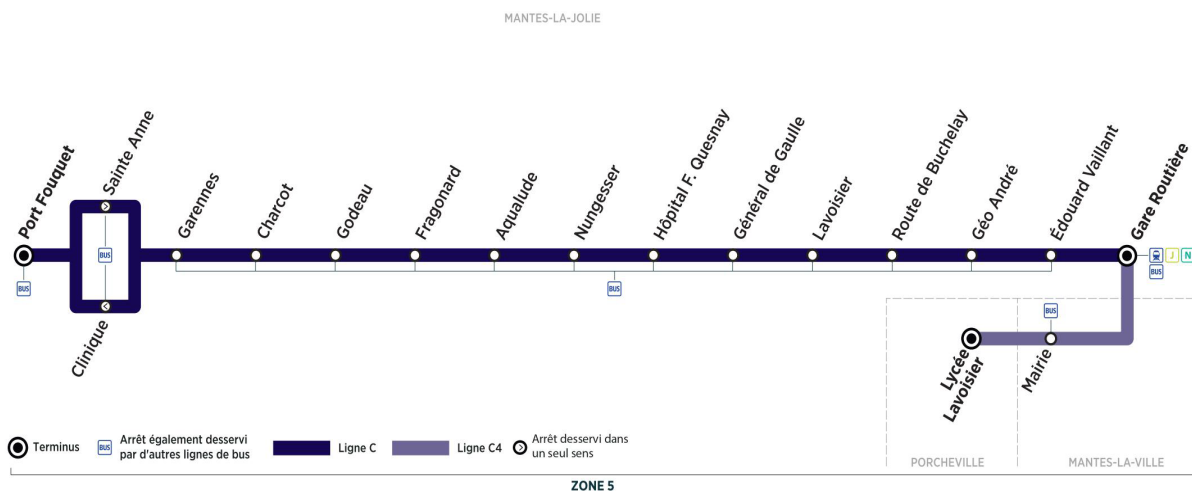

BUS C4 MANTES-LA-VILLE - GARE ROUTIÈRE ↔ PORCHEVILLE - LYCÉE LAVOISIER

Horaires de bus valables du 31 Août 2020 au 06 Juillet 2021 inclus

Du lundi au vendredi uniquement en périodes scolaires

		LàV
MANTES-LA-VILLE	Gare routière	08:12
	Mairie	08:17
PORCHEVILLE	Lycée Lavoisier	08:34

Jour de fonctionnement		LMJV	LàV
PORCHEVILLE	Lycée Lavoisier	16:30	17:29
MANTES-LA-VILLE	Mairie	16:44	17:39
	Gare routière	16:50	17:44

LMJV : circule le lundi, mardi, jeudi et vendredi - LàV : circule du lundi au vendredi