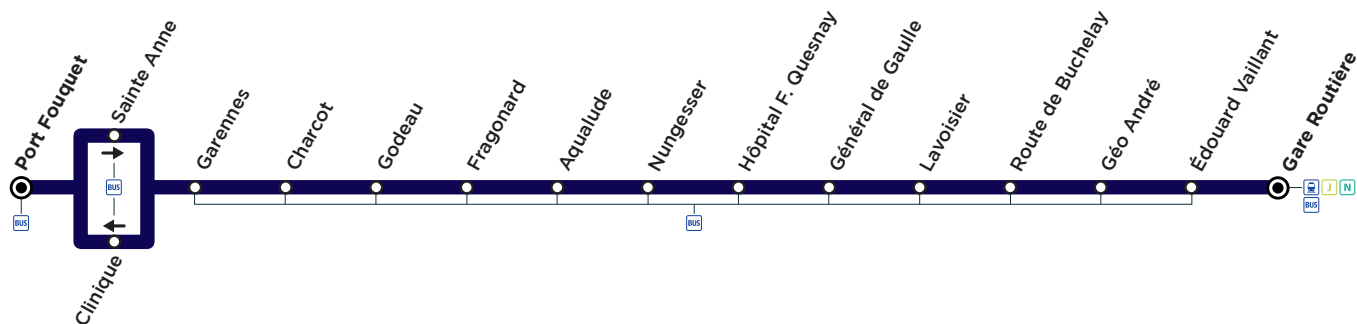

BUS**C****MANTES-LA-JOLIE - Gare Routière → MANTES-LA-JOLIE - Port Fouquet**

Horaires d'été valables du 7 juillet au 29 août 2021

MANTES-LA-JOLIE

Terminus
 Arrêt également desservi par d'autres lignes de bus
 Ligne C