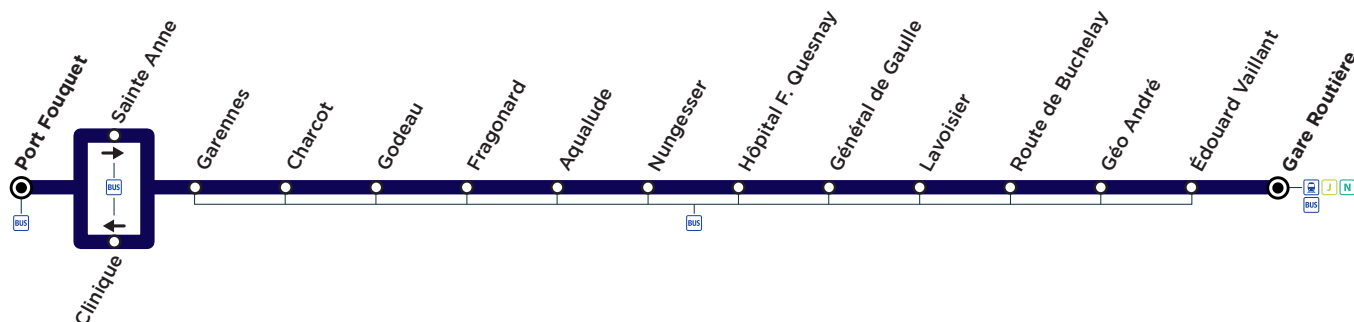

BUS

C

MANTES-LA-JOLIE - Gare Routière → MANTES-LA-JOLIE - Port Fouquet

Horaires d'été valables du 7 juillet au 29 août 2021

MANTES-LA-JOLIE

Terminus Arrêt également desservi par d'autres lignes de bus Ligne C