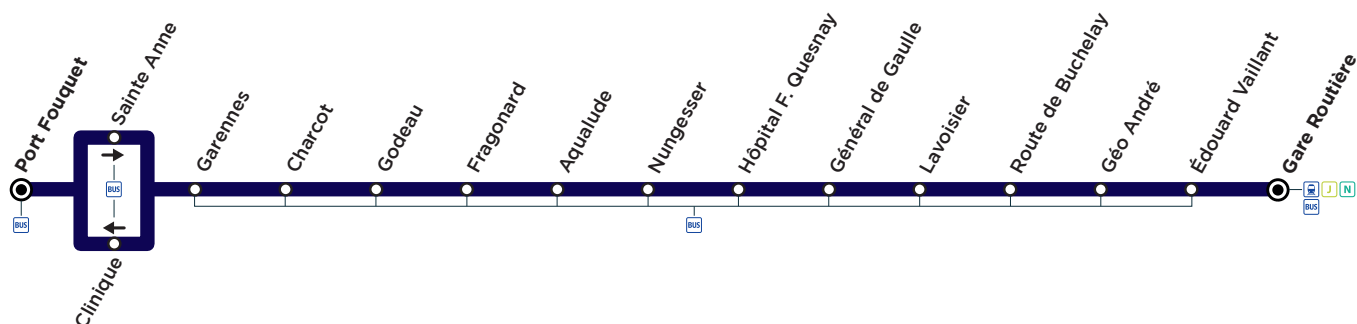

BUS

C

MANTES-LA-JOLIE - Port Fouquet → MANTES-LA-JOLIE - Gare Routière

Horaires d'été valables du 7 juillet au 29 août 2021

MANTES-LA-JOLIE

Terminus Arrêt également desservi par d'autres lignes de bus Ligne C

BUS**C****MANTES-LA-JOLIE - Gare Routière → MANTES-LA-JOLIE - Port Fouquet**

Horaires d'été valables du 7 juillet au 29 août 2021

MANTES-LA-JOLIE

Terminus
 Arrêt également desservi par d'autres lignes de bus
 Ligne C