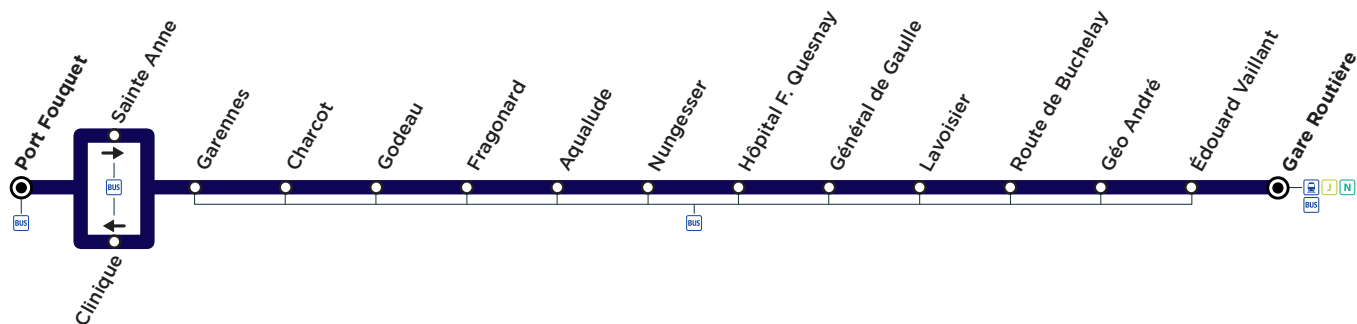

BUS**C****MANTES-LA-JOLIE - Gare Routière → MANTES-LA-JOLIE - Port Fouquet**

Horaires d'été valables du 7 juillet au 29 août 2021

MANTES-LA-JOLIE

● Terminus □ Arrêt également desservi par d'autres lignes de bus — Ligne C