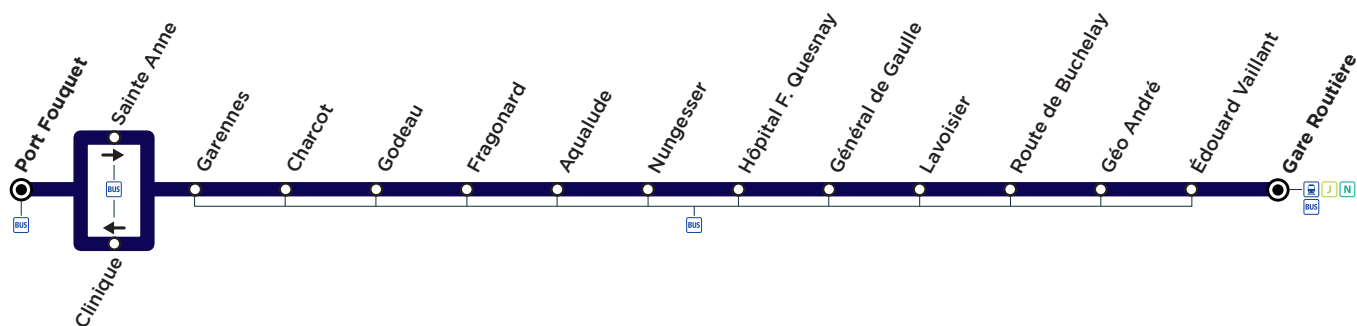

BUS**C****MANTES-LA-JOLIE - Gare Routière → MANTES-LA-JOLIE - Port Fouquet**

Horaires d'été valables du 7 juillet au 29 août 2021

MANTES-LA-JOLIE

Terminus
 Arrêt également desservi par d'autres lignes de bus
 Ligne C

BUS**C****MANTES-LA-JOLIE - Port Fouquet → MANTES-LA-JOLIE - Gare Routière**

Horaires d'été valables du 7 juillet au 29 août 2021

MANTES-LA-JOLIE

Terminus
 Arrêt également desservi par d'autres lignes de bus
 Ligne C