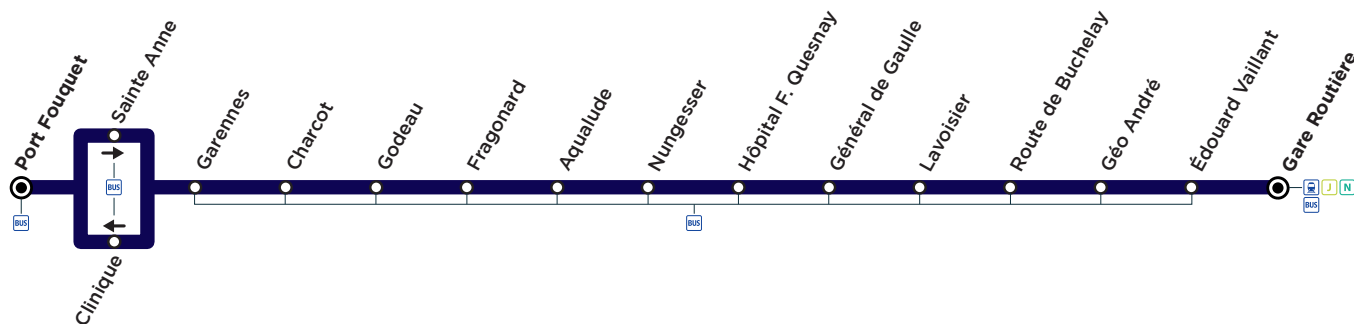

ZONE 5

Dimanche et jours fériés

MANTES-LA-JOLIE	Port Fouquet	06:36	07:38	08:38	09:38	10:38	11:38	12:38	13:38	14:38	15:38	16:38	17:38	18:38	19:38
Sainte Anne	06:37	07:39	08:39	09:39	10:39	11:39	12:39	13:39	14:39	15:39	16:39	17:39	18:39	19:39	
Garennes	06:39	07:41	08:41	09:41	10:41	11:41	12:41	13:41	14:41	15:41	16:41	17:41	18:41	19:41	
Charcot	06:40	07:42	08:42	09:42	10:42	11:42	12:42	13:42	14:42	15:42	16:42	17:42	18:42	19:42	
Godeau	06:42	07:44	08:44	09:44	10:44	11:44	12:44	13:44	14:44	15:44	16:44	17:44	18:44	19:44	
Fragonard	06:43	07:45	08:45	09:45	10:45	11:45	12:45	13:45	14:45	15:45	16:45	17:45	18:45	19:45	
Aqualude	06:44	07:46	08:46	09:46	10:46	11:46	12:46	13:46	14:46	15:46	16:46	17:46	18:46	19:46	
Nungesser	06:45	07:47	08:47	09:47	10:47	11:47	12:47	13:47	14:47	15:47	16:47	17:47	18:47	19:47	
Hôpital F.Quesnay	06:46	07:48	08:48	09:48	10:48	11:48	12:48	13:48	14:48	15:48	16:48	17:48	18:48	19:48	
Général de Gaulle	06:47	07:49	08:49	09:49	10:49	11:49	12:49	13:49	14:49	15:49	16:49	17:49	18:49	19:49	
Lavoisier	06:49	07:51	08:51	09:51	10:51	11:51	12:51	13:51	14:51	15:51	16:51	17:51	18:51	19:51	
Route de Buchelay	06:50	07:52	08:52	09:52	10:52	11:52	12:52	13:52	14:52	15:52	16:52	17:52	18:52	19:52	
Géo André	06:52	07:54	08:54	09:54	10:54	11:54	12:54	13:54	14:54	15:54	16:54	17:54	18:54	19:54	
Edouard Vaillant	06:54	07:56	08:56	09:56	10:56	11:56	12:56	13:56	14:56	15:56	16:56	17:56	18:56	19:56	
Gare Routière	06:56	07:58	08:58	09:58	10:58	11:58	12:58	13:58	14:58	15:58	16:58	17:58	18:58	19:58	
Trains directs vers Paris Saint Lazare	-	08:10	09:10	-	11:10	-	13:10	-	15:10	-	17:10	18:11	19:12	-	

BUS

C

MANTES-LA-JOLIE - Gare Routière → MANTES-LA-JOLIE - Port Fouquet

Horaires d'été valables du 7 juillet au 29 août 2021

MANTES-LA-JOLIE

Terminus Arrêt également desservi par d'autres lignes de bus Ligne C