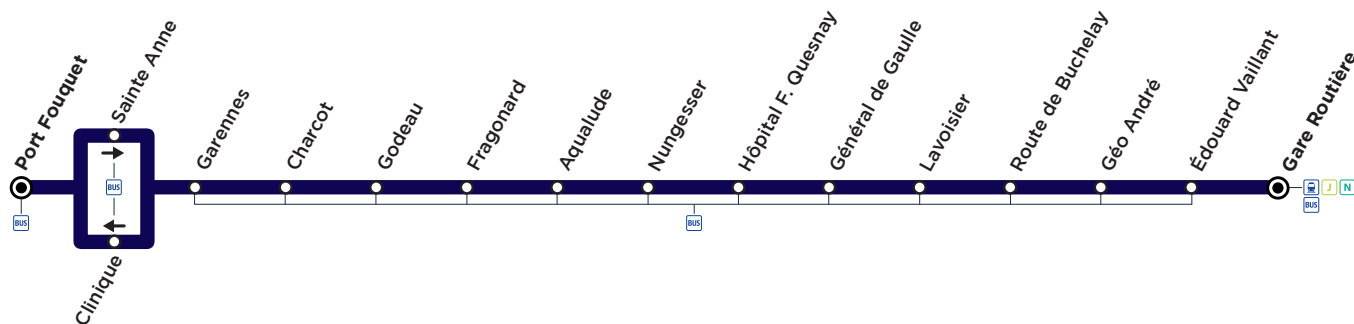

BUS

C

MANTES-LA-JOLIE - Port Fouquet → MANTES-LA-JOLIE - Gare Routière

Horaires d'été valables du 7 juillet au 29 août 2021

MANTES-LA-JOLIE

Terminus Arrêt également desservi par d'autres lignes de bus Ligne C