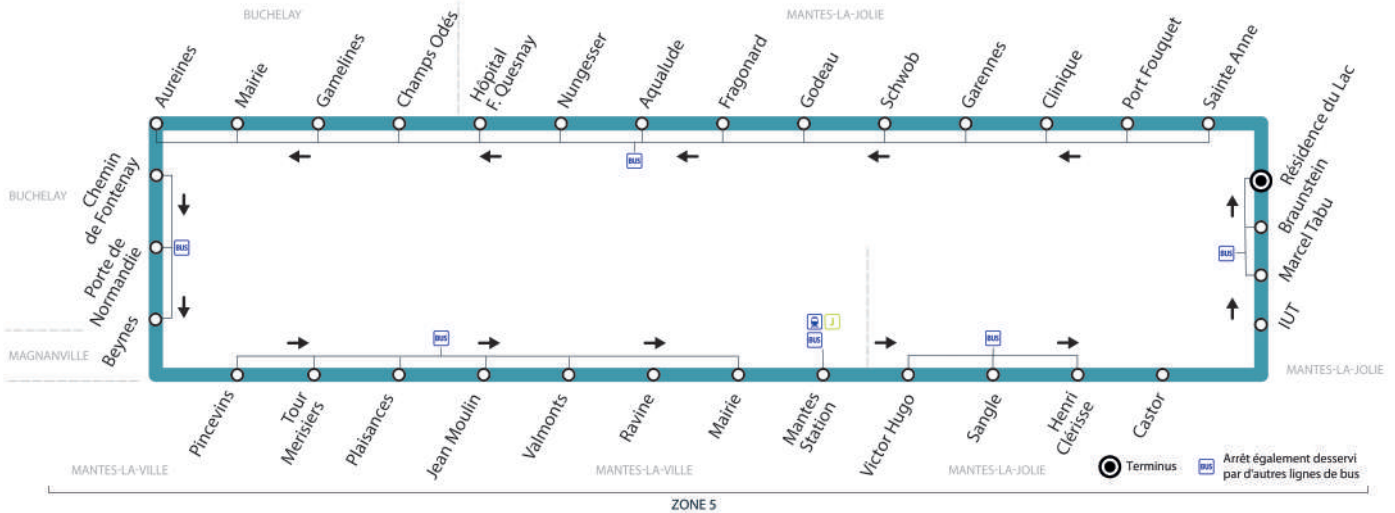

LIGNE EXTÉRIEURE

Horaires de bus valables du 31 Août 2020 au 06 Juillet 2021 inclus

Samedi (sauf jours fériés)

MANTES-LA-JOLIE	Résidence du Lac	14:40	15:00	15:20	15:40	16:00	16:25	16:40	17:00	17:25	17:50	18:25	18:50	19:25
	Sainte Anne	14:41	15:01	15:21	15:41	16:01	16:26	16:41	17:01	17:26	17:51	18:26	18:51	19:26
	Port Fouquet	14:42	15:02	15:22	15:42	16:02	16:27	16:42	17:02	17:27	17:52	18:27	18:52	19:27
	Clinique	14:43	15:03	15:23	15:43	16:03	16:28	16:43	17:03	17:28	17:53	18:28	18:53	19:28
	Garennes	14:44	15:04	15:24	15:44	16:04	16:29	16:44	17:04	17:29	17:54	18:29	18:54	19:29
	Schwob	14:46	15:06	15:26	15:46	16:06	16:31	16:46	17:06	17:31	17:56	18:31	18:56	19:31
	Godeau	14:48	15:08	15:28	15:48	16:08	16:33	16:48	17:08	17:33	17:58	18:33	18:58	19:33
	Fragonard	14:49	15:09	15:29	15:49	16:09	16:34	16:49	17:09	17:34	17:59	18:34	18:59	19:34
	Aqualude	14:51	15:11	15:31	15:51	16:11	16:36	16:51	17:11	17:36	18:01	18:36	19:01	19:36
	Nungesser	14:52	15:12	15:32	15:52	16:12	16:37	16:52	17:12	17:37	18:02	18:37	19:02	19:37
BUCHELAY	Hôpital F. Quesnay	14:53	15:13	15:33	15:53	16:13	16:38	16:53	17:13	17:38	18:03	18:38	19:03	19:38
	Champs Odés	14:56	15:16	15:36	15:56	16:16	16:41	16:56	17:16	17:41	18:06	18:41	19:06	19:41
	Gamelines	14:57	15:17	15:37	15:57	16:17	16:42	16:57	17:17	17:42	18:07	18:42	19:07	19:42
	Mairie	15:00	15:20	15:40	16:00	16:20	16:45	17:00	17:20	17:45	18:10	18:45	19:10	19:45
	Aureines	15:01	15:21	15:41	16:01	16:21	16:46	17:01	17:21	17:46	18:11	18:46	19:11	19:46
MAGNANVILLE	Chemin de Fontenay	15:02	15:22	15:42	16:02	16:22	16:47	17:02	17:22	17:47	18:12	18:47	19:12	19:47
	Porte de Normandie	15:03	15:23	15:43	16:03	16:23	16:48	17:03	17:23	17:48	18:13	18:48	19:13	19:48
MANTES-LA-VILLE	Beynes	15:05	15:25	15:45	16:05	16:25	16:50	17:05	17:25	17:50	18:15	18:50	19:15	19:50
	Pincevins	15:07	15:27	15:47	16:07	16:27	16:52	17:07	17:27	17:52	18:17	18:52	19:17	19:52
	Tour Merisiers	15:08	15:28	15:48	16:08	16:28	16:53	17:08	17:28	17:53	18:18	18:53	19:18	19:53
	Plaisances	15:09	15:29	15:49	16:09	16:29	16:54	17:09	17:29	17:54	18:19	18:54	19:19	19:54
	Plaisances	15:14	15:34	15:54	16:14	16:34	16:59	17:14	17:34	17:59	18:24	18:59	19:24	19:59
	Jean Moulin	15:14	15:34	15:54	16:14	16:34	16:59	17:14	17:34	17:59	18:24	18:59	19:24	19:59
	Valmonts	15:15	15:35	15:55	16:15	16:35	17:00	17:15	17:35	18:00	18:25	19:00	19:25	20:00
	Ravine	15:16	15:36	15:56	16:16	16:36	17:01	17:16	17:36	18:01	18:26	19:01	19:26	20:01
	Mairie	15:18	15:38	15:58	16:18	16:38	17:03	17:18	17:38	18:03	18:28	19:03	19:28	20:03
	Mantes Station	15:19	15:39	15:59	16:19	16:39	17:04	17:19	17:39	18:04	18:29	19:04	19:29	20:04
MANTES-LA-JOLIE	Victor Hugo	15:21	15:41	16:01	16:21	16:41	17:06	17:21	17:41	18:06	18:31	19:06	19:31	20:06
	Sangle	15:23	15:43	16:03	16:23	16:43	17:08	17:23	17:43	18:08	18:33	19:08	19:33	20:08
	Henri Clérissé	15:26	15:46	16:06	16:26	16:46	17:11	17:26	17:46	18:11	18:36	19:11	19:36	20:11
	Castor	15:28	15:48	16:08	16:28	16:48	17:13	17:28	17:48	18:13	18:38	19:13	19:38	20:13
	Intermarché (I.U.T)	15:29	15:49	16:09	16:29	16:49	17:14	17:29	17:49	18:14	18:39	19:14	19:39	20:14
	Marcel Tabu	15:30	15:50	16:10	16:30	16:50	17:15	17:30	17:50	18:15	18:40	19:15	19:40	20:15
	Braunstein	15:31	15:51	16:11	16:31	16:51	17:16	17:31	17:51	18:16	18:41	19:16	19:41	20:16
	Résidence du Lac	15:33	15:53	16:13	16:33	16:53	17:18	17:33	17:53	18:18	18:43	19:18	19:43	20:18