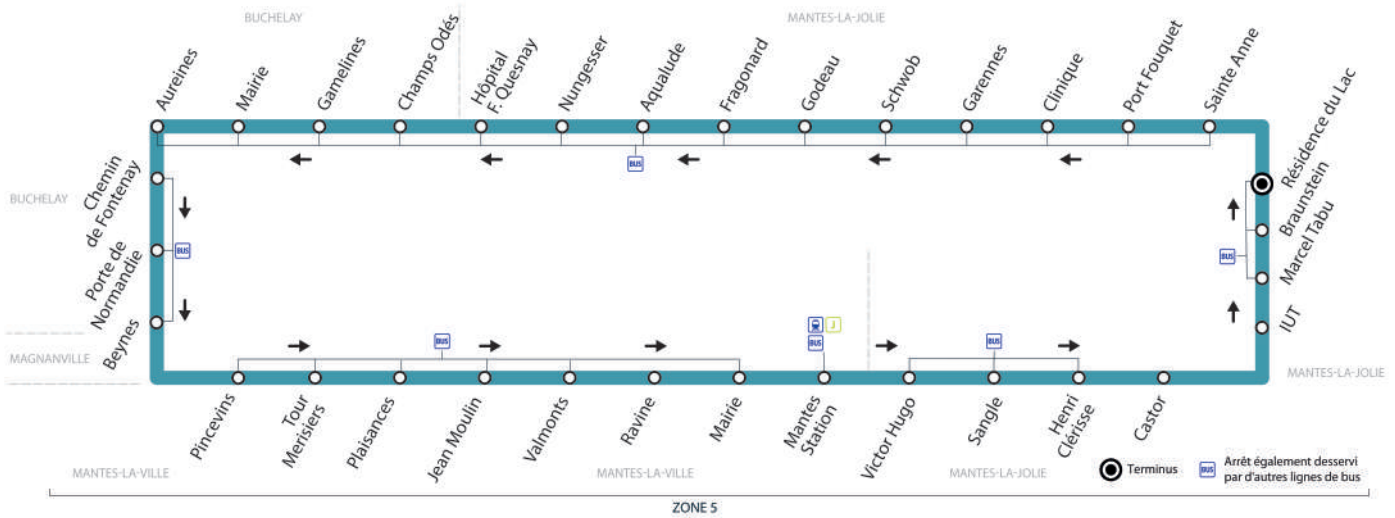

LIGNE EXTÉRIEURE

Horaires de bus valables du 31 Août 2020 au 06 Juillet 2021 inclus

Du lundi au vendredi (sauf jours fériés)

MANTES-LA-JOLIE	Résidence du Lac	15:40	15:57	16:20	16:40	17:00	17:30	18:00	18:30	19:00	19:30	20:00	20:30	21:00
	Sainte Anne	15:41	15:58	16:21	16:41	17:01	17:31	18:01	18:31	19:01	19:31	20:01	20:31	21:01
	Port Fouquet	15:42	15:59	16:22	16:42	17:02	17:32	18:02	18:32	19:02	19:32	20:02	20:32	21:02
	Clinique	15:43	16:00	16:23	16:43	17:03	17:33	18:03	18:33	19:03	19:33	20:03	20:33	21:03
	Garennes	15:44	16:01	16:24	16:44	17:04	17:34	18:04	18:34	19:04	19:34	20:04	20:34	21:04
	Schwob	15:46	16:03	16:26	16:46	17:06	17:36	18:06	18:36	19:06	19:36	20:06	20:36	21:06
	Godeau	15:48	16:05	16:28	16:48	17:08	17:38	18:08	18:38	19:08	19:38	20:08	20:38	21:08
	Fragonard	15:49	16:06	16:29	16:49	17:09	17:39	18:09	18:39	19:09	19:39	20:09	20:39	21:09
	Aqualude	15:51	16:08	16:31	16:51	17:11	17:41	18:11	18:41	19:11	19:41	20:11	20:41	21:11
	Nungesser	15:52	16:09	16:32	16:52	17:12	17:42	18:12	18:42	19:12	19:42	20:12	20:42	21:12
BUCHELAY	Hôpital F.Quesnay	15:53	16:10	16:33	16:53	17:13	17:43	18:13	18:43	19:13	19:43	20:13	20:43	21:13
	Champs Odés	15:56	16:13	16:36	16:56	17:16	17:46	18:16	18:46	19:16	19:46	20:16	20:46	21:16
	Gamelines	15:57	16:14	16:37	16:57	17:17	17:47	18:17	18:47	19:17	19:47	20:17	20:47	21:17
	Mairie	16:00	16:17	16:40	17:00	17:20	17:50	18:20	18:50	19:20	19:50	20:20	20:50	21:20
MAGNANVILLE	Aureines	16:01	16:18	16:41	17:01	17:21	17:51	18:21	18:51	19:21	19:51	20:21	20:51	21:21
	Chemin de Fontenay	16:02	16:19	16:42	17:02	17:22	17:52	18:22	18:52	19:22	19:52	20:22	20:52	21:22
	Porte de Normandie	16:03	16:20	16:43	17:03	17:23	17:53	18:23	18:53	19:23	19:53	20:23	20:53	21:23
MANTES-LA-VILLE	Beynes	16:05	16:22	16:45	17:05	17:25	17:55	18:25	18:55	19:25	19:55	20:25	20:55	21:25
	Pincevins	16:07	16:24	16:47	17:07	17:27	17:57	18:27	18:57	19:27	19:57	20:27	20:57	21:27
	Tour Merisiers	16:08	16:25	16:48	17:08	17:28	17:58	18:28	18:58	19:28	19:58	20:28	20:58	21:28
	Plaisances	16:09	16:26	16:49	17:09	17:29	17:59	18:29	18:59	19:29	19:59	20:29	20:59	21:29
	Plaisances	16:14	16:31	16:54	17:14	17:34	18:04	18:34	19:04	19:34	20:04	20:34	21:04	21:34
	Jean Moulin	16:14	16:31	16:54	17:14	17:34	18:04	18:34	19:04	19:34	20:04	20:34	21:04	21:34
	Valmonts	16:15	16:32	16:55	17:15	17:35	18:05	18:35	19:05	19:35	20:05	20:35	21:05	21:35
	Ravine	16:16	16:33	16:56	17:16	17:36	18:06	18:36	19:06	19:36	20:06	20:36	21:06	21:36
	Mairie	16:18	16:35	16:58	17:18	17:38	18:08	18:38	19:08	19:38	20:08	20:38	21:08	21:38
	Mantes Station	16:19	16:36	16:59	17:19	17:39	18:09	18:39	19:09	19:39	20:09	20:39	21:09	21:39
MANTES-LA-JOLIE	Victor Hugo	16:21	16:38	17:01	17:21	17:41	18:11	18:41	19:11	19:41	20:11	20:41	21:11	21:41
	Sangle	16:23	16:40	17:03	17:23	17:43	18:13	18:43	19:13	19:43	20:13	20:43	21:13	21:43
	Henri Clérisse	16:26	16:43	17:06	17:26	17:46	18:16	18:46	19:16	19:46	20:16	20:46	21:16	21:46
	Castor	16:28	16:45	17:08	17:28	17:48	18:18	18:48	19:18	19:48	20:18	20:48	21:18	21:48
	Intermarché (I.U.T)	16:29	16:46	17:09	17:29	17:49	18:19	18:49	19:19	19:49	20:19	20:49	21:19	21:49
	Marcel Tabu	16:30	16:47	17:10	17:30	17:50	18:20	18:50	19:20	19:50	20:20	20:50	21:20	21:50
	Braunstein	16:31	16:48	17:11	17:31	17:51	18:21	18:51	19:21	19:51	20:21	20:51	21:21	21:51
	Résidence du Lac	16:33	16:50	17:13	17:33	17:53	18:23	18:53	19:23	19:53	20:23	20:53	21:23	21:53