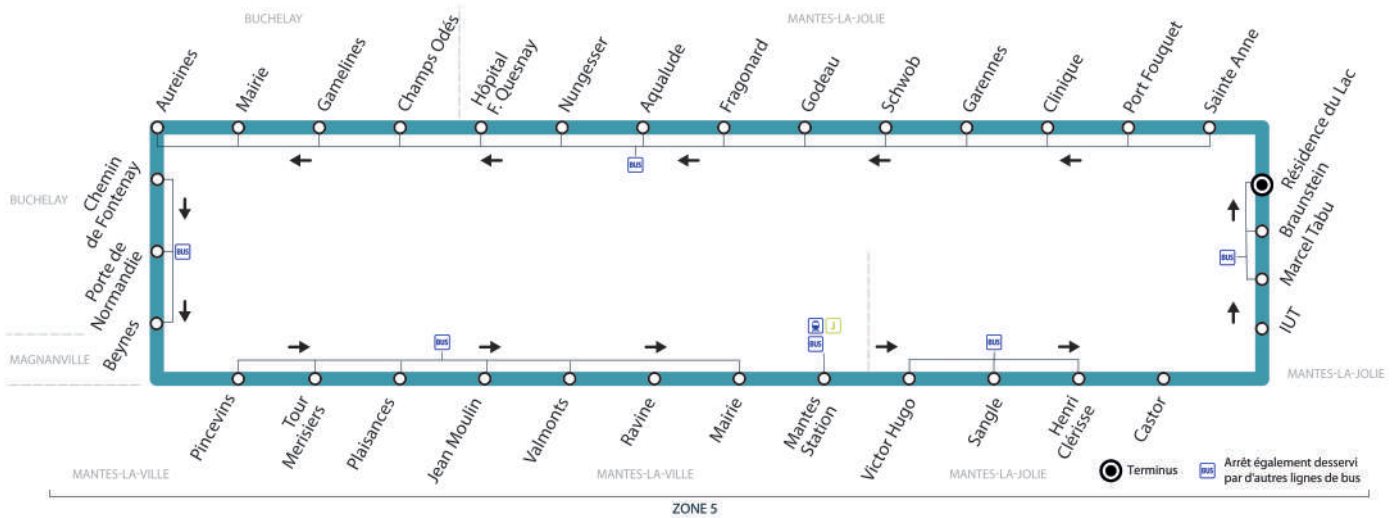

LIGNE EXTÉRIEURE

Horaires de bus valables du 31 Août 2020 au 06 Juillet 2021 inclus

Samedi (sauf jours fériés)

MANTES-LA-JOLIE	Résidence du Lac	08:20	08:50	09:20	09:50	10:20	10:50	11:20	11:50	12:20	12:50	13:20	13:40	14:00	14:20
	Sainte Anne	08:21	08:51	09:21	09:51	10:21	10:51	11:21	11:51	12:21	12:51	13:21	13:41	14:01	14:21
	Port Fouquet	08:22	08:52	09:22	09:52	10:22	10:52	11:22	11:52	12:22	12:52	13:22	13:42	14:02	14:22
	Clinique	08:23	08:53	09:23	09:53	10:23	10:53	11:23	11:53	12:23	12:53	13:23	13:43	14:03	14:23
	Garennes	08:24	08:54	09:24	09:54	10:24	10:54	11:24	11:54	12:24	12:54	13:24	13:44	14:04	14:24
	Schwob	08:26	08:56	09:26	09:56	10:26	10:56	11:26	11:56	12:26	12:56	13:26	13:46	14:06	14:26
	Godeau	08:28	08:58	09:28	09:58	10:28	10:58	11:28	11:58	12:28	12:58	13:28	13:48	14:08	14:28
	Fragonard	08:29	08:59	09:29	09:59	10:29	10:59	11:29	11:59	12:29	12:59	13:29	13:49	14:09	14:29
	Aqualude	08:31	09:01	09:31	10:01	10:31	11:01	11:31	12:01	12:31	13:01	13:31	13:51	14:11	14:31
	Nungesser	08:32	09:02	09:32	10:02	10:32	11:02	11:32	12:02	12:32	13:02	13:32	13:52	14:12	14:32
BUCHELAY	Hôpital F. Quesnay	08:33	09:03	09:33	10:03	10:33	11:03	11:33	12:03	12:33	13:03	13:33	13:53	14:13	14:33
	Champs Odés	08:36	09:06	09:36	10:06	10:36	11:06	11:36	12:06	12:36	13:06	13:36	13:56	14:16	14:36
	Gamellines	08:37	09:07	09:37	10:07	10:37	11:07	11:37	12:07	12:37	13:07	13:37	13:57	14:17	14:37
	Mairie	08:40	09:10	09:40	10:10	10:40	11:10	11:40	12:10	12:40	13:10	13:40	14:00	14:20	14:40
MAGNANVILLE	Aureines	08:41	09:11	09:41	10:11	10:41	11:11	11:41	12:11	12:41	13:11	13:41	14:01	14:21	14:41
	Chemin de Fontenay	08:42	09:12	09:42	10:12	10:42	11:12	11:42	12:12	12:42	13:12	13:42	14:02	14:22	14:42
	Porte de Normandie	08:43	09:13	09:43	10:13	10:43	11:13	11:43	12:13	12:43	13:13	13:43	14:03	14:23	14:43
MANTES-LA-VILLE	Beynes	08:45	09:15	09:45	10:15	10:45	11:15	11:45	12:15	12:45	13:15	13:45	14:05	14:25	14:45
	Pincevins	08:47	09:17	09:47	10:17	10:47	11:17	11:47	12:17	12:47	13:17	13:47	14:07	14:27	14:47
	Tour Merisiers	08:48	09:18	09:48	10:18	10:48	11:18	11:48	12:18	12:48	13:18	13:48	14:08	14:28	14:48
	Plaisances	08:49	09:19	09:49	10:19	10:49	11:19	11:49	12:19	12:49	13:19	13:49	14:09	14:29	14:49
	Plaisances	08:54	09:24	09:54	10:24	10:54	11:24	11:54	12:24	12:54	13:24	13:54	14:14	14:34	14:54
	Jean Moulin	08:54	09:24	09:54	10:24	10:54	11:24	11:54	12:24	12:54	13:24	13:54	14:14	14:34	14:54
	Valmonts	08:55	09:25	09:55	10:25	10:55	11:25	11:55	12:25	12:55	13:25	13:55	14:15	14:35	14:55
	Ravine	08:56	09:26	09:56	10:26	10:56	11:26	11:56	12:26	12:56	13:26	13:56	14:16	14:36	14:56
	Mairie	08:58	09:28	09:58	10:28	10:58	11:28	11:58	12:28	12:58	13:28	13:58	14:18	14:38	14:58
	Mantes Station	08:59	09:29	09:59	10:29	10:59	11:29	11:59	12:29	12:59	13:29	13:59	14:19	14:39	14:59
MANTES-LA-JOLIE	Victor Hugo	09:01	09:31	10:01	10:31	11:01	11:31	12:01	12:31	13:01	13:31	14:01	14:21	14:41	15:01
	Sangle	09:03	09:33	10:03	10:33	11:03	11:33	12:03	12:33	13:03	13:33	14:03	14:23	14:43	15:03
	Henri Clérisse	09:06	09:36	10:06	10:36	11:06	11:36	12:06	12:36	13:06	13:36	14:06	14:26	14:46	15:06
	Castor	09:08	09:38	10:08	10:38	11:08	11:38	12:08	12:38	13:08	13:38	14:08	14:28	14:48	15:08
	Intermarché (I.U.T)	09:09	09:39	10:09	10:39	11:09	11:39	12:09	12:39	13:09	13:39	14:09	14:29	14:49	15:09
	Marcel Tabu	09:10	09:40	10:10	10:40	11:10	11:40	12:10	12:40	13:10	13:40	14:10	14:30	14:50	15:10
	Braunstein	09:11	09:41	10:11	10:41	11:11	11:41	12:11	12:41	13:11	13:41	14:11	14:31	14:51	15:11
	Résidence du Lac	09:13	09:43	10:13	10:43	11:13	11:43	12:13	12:43	13:13	13:43	14:13	14:33	14:53	15:13