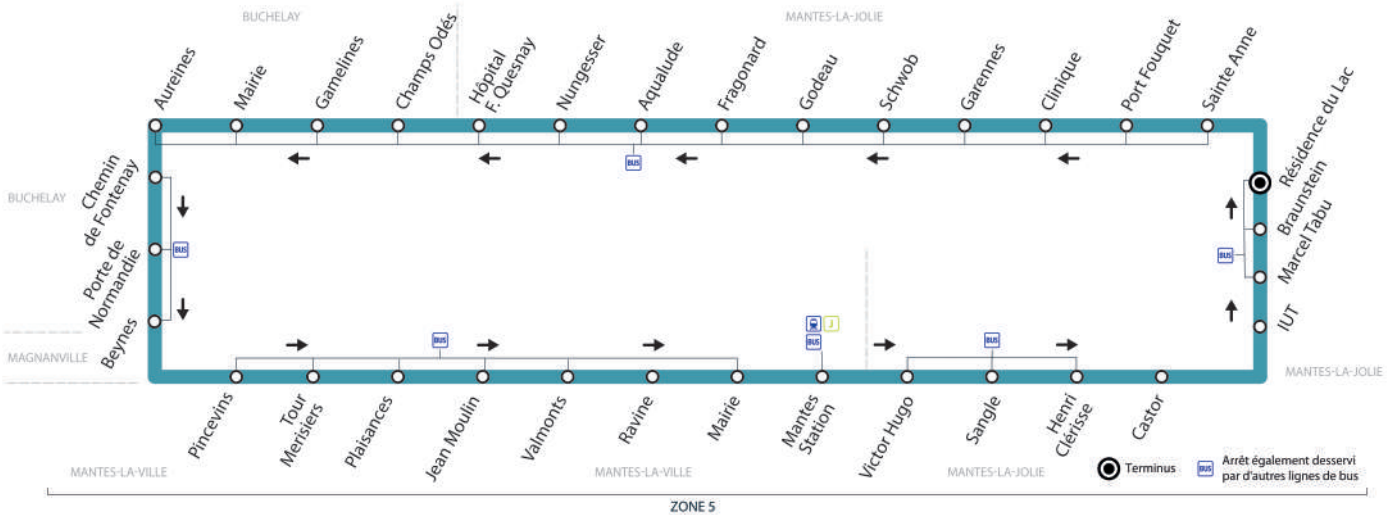

LIGNE EXTÉRIEURE

Horaires de bus valables du 31 Août 2020 au 06 Juillet 2021 inclus

Du lundi au vendredi (sauf jours fériés)

MANTES-LA-JOLIE	Résidence du Lac	12:15	12:30	13:00	13:15	13:30	13:45	14:00	14:15	14:30	14:45	14:58	15:15	15:29	
	Sainte Anne	12:16	12:31	13:01	13:16	13:31	13:46	14:01	14:16	14:31	14:46	14:59	15:16	15:30	
	Port Fouquet	12:17	12:32	13:02	13:17	13:32	13:47	14:02	14:17	14:32	14:47	15:00	15:17	15:31	
	Clinique	12:18	12:33	13:03	13:18	13:33	13:48	14:03	14:18	14:33	14:48	15:01	15:18	15:32	
	Garennnes	12:19	12:34	13:04	13:19	13:34	13:49	14:04	14:19	14:34	14:49	15:02	15:19	15:33	
	Schwob	12:21	12:36	13:06	13:21	13:36	13:51	14:06	14:21	14:36	14:51	15:04	15:21	15:35	
	Godeau	12:23	12:38	13:08	13:23	13:38	13:53	14:08	14:23	14:38	14:53	15:06	15:23	15:37	
	Fragonard	12:24	12:39	13:09	13:24	13:39	13:54	14:09	14:24	14:39	14:54	15:07	15:24	15:38	
	Aqualude	12:26	12:41	13:11	13:26	13:41	13:56	14:11	14:26	14:41	14:56	15:09	15:26	15:40	
	Nungesser	12:27	12:42	13:12	13:27	13:42	13:57	14:12	14:27	14:42	14:57	15:10	15:27	15:41	
	Hôpital F.Quesnay	12:28	12:43	13:13	13:28	13:43	13:58	14:13	14:28	14:43	14:58	15:11	15:28	15:42	
	BUCHELAY	Champs Odés	12:31	12:46	13:16	13:31	13:46	14:01	14:16	14:31	14:46	15:01	15:14	15:31	15:45
		Gamelines	12:32	12:47	13:17	13:32	13:47	14:02	14:17	14:32	14:47	15:02	15:15	15:32	15:46
Mairie		12:35	12:50	13:20	13:35	13:50	14:05	14:20	14:35	14:50	15:05	15:18	15:35	15:49	
Aureines		12:36	12:51	13:21	13:36	13:51	14:06	14:21	14:36	14:51	15:06	15:19	15:36	15:50	
MAGNANVILLE	Chemin de Fontenay	12:37	12:52	13:22	13:37	13:52	14:07	14:22	14:37	14:52	15:07	15:20	15:37	15:51	
	Porte de Normandie	12:38	12:53	13:23	13:38	13:53	14:08	14:23	14:38	14:53	15:08	15:21	15:38	15:52	
MANTES-LA-VILLE	Beynes	12:40	12:55	13:25	13:40	13:55	14:10	14:25	14:40	14:55	15:10	15:23	15:40	15:54	
	Pincevins	12:42	12:57	13:27	13:42	13:57	14:12	14:27	14:42	14:57	15:12	15:25	15:42	15:56	
	Tour Merisiers	12:43	12:58	13:28	13:43	13:58	14:13	14:28	14:43	14:58	15:13	15:26	15:43	15:57	
	Plaisances	12:44	12:59	13:29	13:44	13:59	14:14	14:29	14:44	14:59	15:14	15:27	15:44	15:58	
	Plaisances	12:49	13:04	13:34	13:49	14:04	14:19	14:34	14:49	15:04	15:19	15:32	15:49	16:03	
	Jean Moulin	12:49	13:04	13:34	13:49	14:04	14:19	14:34	14:49	15:04	15:19	15:32	15:49	16:03	
	Valmonts	12:50	13:05	13:35	13:50	14:05	14:20	14:35	14:50	15:05	15:20	15:33	15:50	16:04	
	Ravine	12:51	13:06	13:36	13:51	14:06	14:21	14:36	14:51	15:06	15:21	15:34	15:51	16:05	
MANTES-LA-JOLIE	Mairie	12:53	13:08	13:38	13:53	14:08	14:23	14:38	14:53	15:08	15:23	15:36	15:53	16:07	
	Mantes Station	12:54	13:09	13:39	13:54	14:09	14:24	14:39	14:54	15:09	15:24	15:37	15:54	16:08	
	Victor Hugo	12:56	13:11	13:41	13:56	14:11	14:26	14:41	14:56	15:11	15:26	15:39	15:56	16:10	
MANTES-LA-JOLIE	Sangle	12:58	13:13	13:43	13:58	14:13	14:28	14:43	14:58	15:13	15:28	15:41	15:58	16:12	
	Henri Clérissé	13:01	13:16	13:46	14:01	14:16	14:31	14:46	15:01	15:16	15:31	15:44	16:01	16:15	
	Castor	13:03	13:18	13:48	14:03	14:18	14:33	14:48	15:03	15:18	15:33	15:46	16:03	16:17	
	Intermarché (I.U.T.)	13:04	13:19	13:49	14:04	14:19	14:34	14:49	15:04	15:19	15:34	15:47	16:04	16:18	
	Marcel Tabu	13:05	13:20	13:50	14:05	14:20	14:35	14:50	15:05	15:20	15:35	15:48	16:05	16:19	
	Braunstein	13:06	13:21	13:51	14:06	14:21	14:36	14:51	15:06	15:21	15:36	15:49	16:06	16:20	
	Résidence du Lac	13:08	13:23	13:53	14:08	14:23	14:38	14:53	15:08	15:23	15:38	15:51	16:08	16:22	