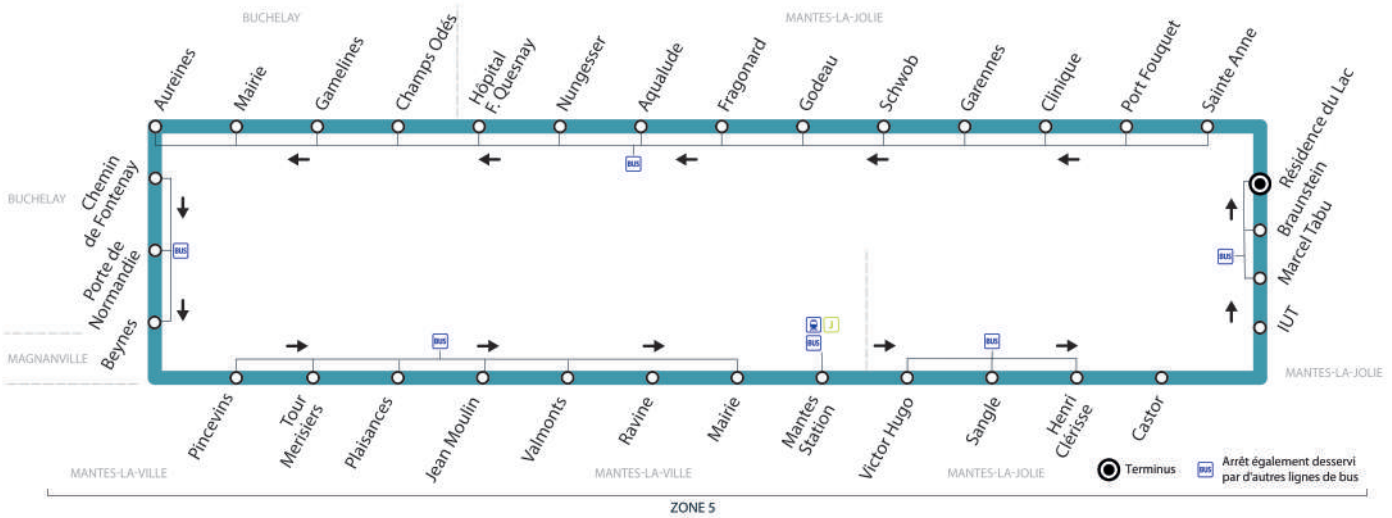

LIGNE EXTÉRIEURE

Horaires de bus valables du 31 Août 2020 au 06 Juillet 2021 inclus

Du lundi au vendredi (sauf jours fériés)

MANTES-LA-JOLIE	Résidence du Lac	06:00	06:30	07:00	07:30	08:05	08:30	09:04	09:30	10:00	10:30	11:00	11:30	12:00	
	Sainte Anne	06:01	06:31	07:01	07:31	08:06	08:31	09:05	09:31	10:01	10:31	11:01	11:31	12:01	
	Port Fouquet	06:02	06:32	07:02	07:32	08:07	08:32	09:06	09:32	10:02	10:32	11:02	11:32	12:02	
	Clinique	06:03	06:33	07:03	07:33	08:08	08:33	09:07	09:33	10:03	10:33	11:03	11:33	12:03	
	Garennnes	06:04	06:34	07:04	07:34	08:09	08:34	09:08	09:34	10:04	10:34	11:04	11:34	12:04	
	Schwob	06:06	06:36	07:06	07:36	08:11	08:36	09:10	09:36	10:06	10:36	11:06	11:36	12:06	
	Godeau	06:08	06:38	07:08	07:38	08:13	08:38	09:12	09:38	10:08	10:38	11:08	11:38	12:08	
	Fragonard	06:09	06:39	07:09	07:39	08:14	08:39	09:13	09:39	10:09	10:39	11:09	11:39	12:09	
	Aqualude	06:11	06:41	07:11	07:41	08:16	08:41	09:15	09:41	10:11	10:41	11:11	11:41	12:11	
	Nungesser	06:12	06:42	07:12	07:42	08:17	08:42	09:16	09:42	10:12	10:42	11:12	11:42	12:12	
	Hôpital F.Quesnay	06:13	06:43	07:13	07:43	08:18	08:43	09:17	09:43	10:13	10:43	11:13	11:43	12:13	
	BUCHELAY	Champs Odés	06:16	06:46	07:16	07:46	08:21	08:46	09:20	09:46	10:16	10:46	11:16	11:46	12:16
		Gamelines	06:17	06:47	07:17	07:47	08:22	08:47	09:21	09:47	10:17	10:47	11:17	11:47	12:17
Mairie		06:20	06:50	07:20	07:50	08:25	08:50	09:24	09:50	10:20	10:50	11:20	11:50	12:20	
Aureines		06:21	06:51	07:21	07:51	08:26	08:51	09:25	09:51	10:21	10:51	11:21	11:51	12:21	
Chemin de Fontenay		06:22	06:52	07:22	07:52	08:27	08:52	09:26	09:52	10:22	10:52	11:22	11:52	12:22	
MAGNANVILLE	Porte de Normandie	06:23	06:53	07:23	07:53	08:28	08:53	09:27	09:53	10:23	10:53	11:23	11:53	12:23	
	Beynes	06:25	06:55	07:25	07:55	08:30	08:55	09:29	09:55	10:25	10:55	11:25	11:55	12:25	
MANTES-LA-VILLE	Pincevins	06:27	06:57	07:27	07:57	08:32	08:57	09:31	09:57	10:27	10:57	11:27	11:57	12:27	
	Tour Merisiers	06:28	06:58	07:28	07:58	08:33	08:58	09:32	09:58	10:28	10:58	11:28	11:58	12:28	
	Plaisances	06:29	06:59	07:29	07:59	08:34	08:59	09:33	09:59	10:29	10:59	11:29	11:59	12:29	
	Plaisances	06:34	07:04	07:34	08:04	08:39	09:04	09:38	10:04	10:34	11:04	11:34	12:04	12:34	
	Jean Moulin	06:34	07:04	07:34	08:04	08:39	09:04	09:38	10:04	10:34	11:04	11:34	12:04	12:34	
	Valmonts	06:35	07:05	07:35	08:05	08:40	09:05	09:39	10:05	10:35	11:05	11:35	12:05	12:35	
	Ravine	06:36	07:06	07:36	08:06	08:41	09:06	09:40	10:06	10:36	11:06	11:36	12:06	12:36	
	Mairie	06:38	07:08	07:38	08:08	08:43	09:08	09:42	10:08	10:38	11:08	11:38	12:08	12:38	
	Mantes Station	06:39	07:09	07:39	08:09	08:44	09:09	09:43	10:09	10:39	11:09	11:39	12:09	12:39	
MANTES-LA-JOLIE	Victor Hugo	06:41	07:11	07:41	08:11	08:46	09:11	09:45	10:11	10:41	11:11	11:41	12:11	12:41	
	Sangle	06:43	07:13	07:43	08:13	08:48	09:13	09:47	10:13	10:43	11:13	11:43	12:13	12:43	
	Henri Clérisse	06:46	07:16	07:46	08:16	08:51	09:16	09:50	10:16	10:46	11:16	11:46	12:16	12:46	
	Castor	06:48	07:18	07:48	08:18	08:53	09:18	09:52	10:18	10:48	11:18	11:48	12:18	12:48	
	Intermarché (I.U.T)	06:49	07:19	07:49	08:19	08:54	09:19	09:53	10:19	10:49	11:19	11:49	12:19	12:49	
	Marcel Tabu	06:50	07:20	07:50	08:20	08:55	09:20	09:54	10:20	10:50	11:20	11:50	12:20	12:50	
	Braunstein	06:51	07:21	07:51	08:21	08:56	09:21	09:55	10:21	10:51	11:21	11:51	12:21	12:51	
	Résidence du Lac	06:53	07:23	07:53	08:23	08:58	09:23	09:57	10:23	10:53	11:23	11:53	12:23	12:53	