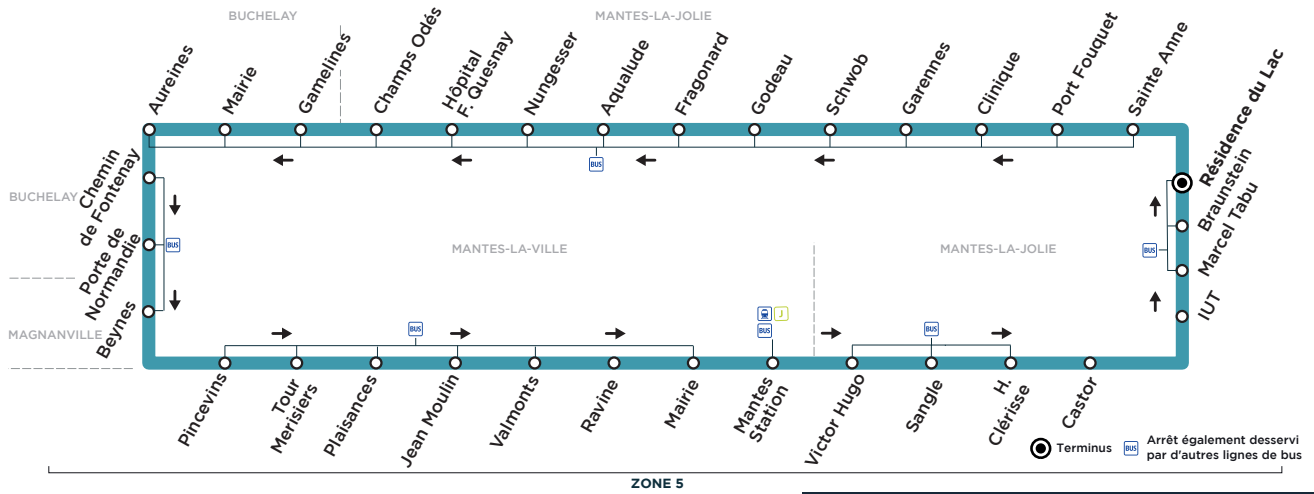

LIGNE EXTÉRIEURE

Horaires d'été valables du 5 juillet au 29 août 2021

Du lundi au vendredi (sauf jours fériés)

MANTES-LA-JOLIE	Résidence du Lac	06:25	07:28	08:01	08:32	09:04	09:35	10:08	10:37	11:11	11:40	12:16	12:43	13:19	13:46
	Sainte Anne	06:26	07:29	08:02	08:33	09:05	09:36	10:09	10:38	11:12	11:41	12:17	12:44	13:20	13:47
	Port Fouquet	06:27	07:30	08:03	08:34	09:06	09:37	10:10	10:39	11:13	11:42	12:18	12:45	13:21	13:48
	Clinique	06:28	07:31	08:04	08:35	09:07	09:38	10:11	10:40	11:14	11:43	12:19	12:46	13:22	13:49
	Garetnes	06:29	07:32	08:05	08:36	09:08	09:39	10:12	10:41	11:15	11:44	12:20	12:47	13:23	13:50
	Schwob	06:31	07:34	08:07	08:38	09:10	09:41	10:14	10:43	11:17	11:46	12:22	12:49	13:25	13:52
	Godeau	06:33	07:36	08:09	08:40	09:12	09:43	10:16	10:45	11:19	11:48	12:24	12:51	13:27	13:54
	Fragonard	06:34	07:37	08:10	08:41	09:13	09:44	10:17	10:46	11:20	11:49	12:25	12:52	13:28	13:55
	Aqualude	06:36	07:39	08:12	08:43	09:15	09:46	10:19	10:48	11:22	11:51	12:27	12:54	13:30	13:57
	Nungesser	06:37	07:40	08:13	08:44	09:16	09:47	10:20	10:49	11:23	11:52	12:28	12:55	13:31	13:58
BUCHELAY	Hôpital F. Quesnay	06:38	07:41	08:14	08:45	09:17	09:48	10:21	10:50	11:24	11:53	12:29	12:56	13:32	13:59
	Champs Odés	06:41	07:44	08:17	08:48	09:20	09:51	10:24	10:53	11:27	11:56	12:32	12:59	13:35	14:02
	Gamelines	06:42	07:45	08:18	08:49	09:21	09:52	10:25	10:54	11:28	11:57	12:33	13:00	13:36	14:03
	Mairie	06:45	07:48	08:21	08:52	09:24	09:55	10:28	10:57	11:31	12:00	12:36	13:03	13:39	14:06
	Aureines	06:46	07:49	08:22	08:53	09:25	09:56	10:29	10:58	11:32	12:01	12:37	13:04	13:40	14:07
MAGNANVILLE	Chemin de Fontenay	06:47	07:50	08:23	08:54	09:26	09:57	10:30	10:59	11:33	12:02	12:38	13:05	13:41	14:08
	Porte de Normandie	06:48	07:51	08:24	08:55	09:27	09:58	10:31	11:00	11:34	12:03	12:39	13:06	13:42	14:09
MANTES-LA-VILLE	Beynes	06:50	07:53	08:26	08:57	09:29	10:00	10:33	11:02	11:36	12:05	12:41	13:08	13:44	14:11
	Pincevins	06:52	07:55	08:28	08:59	09:31	10:02	10:35	11:04	11:38	12:07	12:43	13:10	13:46	14:13
	Tour Merisiers	06:53	07:56	08:29	09:00	09:32	10:03	10:36	11:05	11:39	12:08	12:44	13:11	13:47	14:14
	Plaisances	06:54	07:57	08:30	09:01	09:33	10:04	10:37	11:06	11:40	12:09	12:45	13:12	13:48	14:15
	Plaisances	06:59	08:02	08:35	09:06	09:38	10:09	10:42	11:11	11:45	12:14	12:50	13:17	13:53	14:20
	Jean Moulin	07:00	08:03	08:36	09:07	09:39	10:10	10:43	11:12	11:46	12:15	12:51	13:18	13:54	14:21
	Valmonts	07:01	08:04	08:37	09:08	09:40	10:11	10:44	11:13	11:47	12:16	12:52	13:19	13:55	14:22
	Ravine	07:03	08:06	08:39	09:10	09:42	10:13	10:46	11:15	11:49	12:18	12:54	13:21	13:57	14:24
Mairie	07:05	08:08	08:41	09:12	09:44	10:15	10:48	11:17	11:51	12:20	12:56	13:23	13:59	14:26	
MANTES-LA-JOLIE	Mantes Station	07:07	08:10	08:43	09:14	09:46	10:17	10:50	11:19	11:53	12:22	12:58	13:25	14:01	14:28
	Victor Hugo	07:09	08:12	08:45	09:16	09:48	10:19	10:52	11:21	11:55	12:24	13:00	13:27	14:03	14:30
	Sanglé	07:11	08:14	08:47	09:18	09:50	10:21	10:54	11:23	11:57	12:26	13:02	13:29	14:05	14:32
	Henri Clérissé	07:14	08:17	08:50	09:21	09:53	10:24	10:57	11:26	12:00	12:29	13:05	13:32	14:08	14:35
	Castor	07:17	08:20	08:53	09:24	09:56	10:27	11:00	11:29	12:03	12:32	13:08	13:35	14:11	14:38
	Intermarché (I.U.T)	07:18	08:21	08:54	09:25	09:57	10:28	11:01	11:30	12:04	12:33	13:09	13:36	14:12	14:39
	Marcel Tabu	07:19	08:22	08:55	09:26	09:58	10:29	11:02	11:31	12:05	12:34	13:10	13:37	14:13	14:40
	Braunstein	07:20	08:23	08:56	09:27	09:59	10:30	11:03	11:32	12:06	12:35	13:11	13:38	14:14	14:41
Résidence du Lac	07:22	08:25	08:58	09:29	10:01	10:32	11:05	11:34	12:08	12:37	13:13	13:40	14:16	14:43	