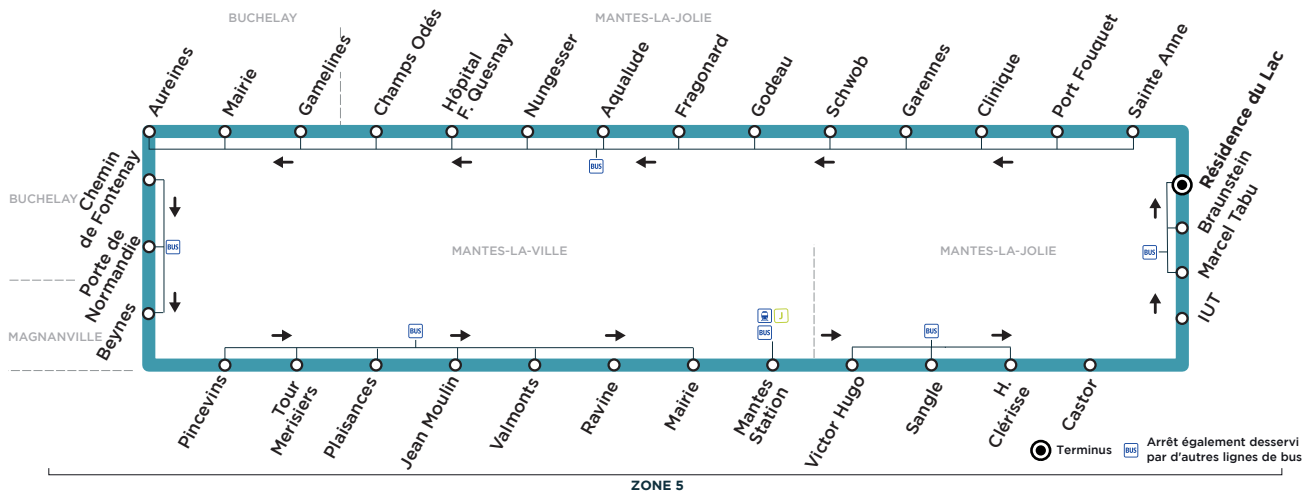

LIGNE EXTÉRIEURE

Horaires d'été valables du 5 juillet au 29 août 2021

Du lundi au vendredi (sauf jours fériés)

MANTES-LA-JOLIE	Résidence du Lac	14:22	14:49	15:25	15:50	16:28	16:50	17:31	17:58	18:34	19:01	19:37	20:04	20:40	21:07
	Sainte Anne	14:23	14:50	15:26	15:51	16:29	16:51	17:32	17:59	18:35	19:02	19:38	20:05	20:41	21:08
	Port Fouquet	14:24	14:51	15:27	15:52	16:30	16:52	17:33	18:00	18:36	19:03	19:39	20:06	20:42	21:09
	Clinique	14:25	14:52	15:28	15:53	16:31	16:53	17:34	18:01	18:37	19:04	19:40	20:07	20:43	21:10
	Garennes	14:26	14:53	15:29	15:54	16:32	16:54	17:35	18:02	18:38	19:05	19:41	20:08	20:44	21:11
	Schwob	14:28	14:55	15:31	15:56	16:34	16:56	17:37	18:04	18:40	19:07	19:43	20:10	20:46	21:13
	Godeau	14:30	14:57	15:33	15:58	16:36	16:58	17:39	18:06	18:42	19:09	19:45	20:12	20:48	21:15
	Fragonard	14:31	14:58	15:34	15:59	16:37	16:59	17:40	18:07	18:43	19:10	19:46	20:13	20:49	21:16
	Aqualude	14:33	15:00	15:36	16:01	16:39	17:01	17:42	18:09	18:45	19:12	19:48	20:15	20:51	21:18
	Nungesser	14:34	15:01	15:37	16:02	16:40	17:02	17:43	18:10	18:46	19:13	19:49	20:16	20:52	21:19
	Hôpital F. Quesnay	14:35	15:02	15:38	16:03	16:41	17:03	17:44	18:11	18:47	19:14	19:50	20:17	20:53	21:20
BUCHELAY	Champs Odés	14:38	15:05	15:41	16:06	16:44	17:06	17:47	18:14	18:50	19:17	19:53	20:20	20:56	21:23
	Gamelines	14:39	15:06	15:42	16:07	16:45	17:07	17:48	18:15	18:51	19:18	19:54	20:21	20:57	21:24
	Mairie	14:42	15:09	15:45	16:10	16:48	17:10	17:51	18:18	18:54	19:21	19:57	20:24	21:00	21:27
	Aureines	14:43	15:10	15:46	16:11	16:49	17:11	17:52	18:19	18:55	19:22	19:58	20:25	21:01	21:28
	Chemin de Fontenay	14:44	15:11	15:47	16:12	16:50	17:12	17:53	18:20	18:56	19:23	19:59	20:26	21:02	21:29
	Porte de Normandie	14:45	15:12	15:48	16:13	16:51	17:13	17:54	18:21	18:57	19:24	20:00	20:27	21:03	21:30
MAGNANVILLE	Beynes	14:47	15:14	15:50	16:15	16:53	17:15	17:56	18:23	18:59	19:26	20:02	20:29	21:05	21:32
MANTES-LA-VILLE	Pincevins	14:49	15:16	15:52	16:17	16:55	17:17	17:58	18:25	19:01	19:28	20:04	20:31	21:07	21:34
	Tour Merisiers	14:50	15:17	15:53	16:18	16:56	17:18	17:59	18:26	19:02	19:29	20:05	20:32	21:08	21:35
	Plaisances	14:51	15:18	15:54	16:19	16:57	17:19	18:00	18:27	19:03	19:30	20:06	20:33	21:09	21:36
	Plaisances	14:56	15:23	15:59	16:24	17:02	17:24	18:05	18:32	19:08	19:35	20:11	20:38	21:14	21:41
	Jean Moulin	14:57	15:24	16:00	16:25	17:03	17:25	18:06	18:33	19:09	19:36	20:12	20:39	21:15	21:42
	Valmonts	14:58	15:25	16:01	16:26	17:04	17:26	18:07	18:34	19:10	19:37	20:13	20:40	21:16	21:43
	Ravine	15:00	15:27	16:03	16:28	17:06	17:28	18:09	18:36	19:12	19:39	20:15	20:42	21:18	21:45
	Mairie	15:02	15:29	16:05	16:30	17:08	17:30	18:11	18:38	19:14	19:41	20:17	20:44	21:20	21:47
	Mantes Station	15:04	15:31	16:07	16:32	17:10	17:32	18:13	18:40	19:16	19:43	20:19	20:46	21:22	21:49
MANTES-LA-JOLIE	Victor Hugo	15:06	15:33	16:09	16:34	17:12	17:34	18:15	18:42	19:18	19:45	20:21	20:48	21:24	21:51
	Sangle	15:08	15:35	16:11	16:36	17:14	17:36	18:17	18:44	19:20	19:47	20:23	20:50	21:26	21:53
	Henri Clérisse	15:11	15:38	16:14	16:39	17:17	17:39	18:20	18:47	19:23	19:50	20:26	20:53	21:29	21:56
	Castor	15:14	15:41	16:17	16:42	17:20	17:42	18:23	18:50	19:26	19:53	20:29	20:56	21:32	21:59
	Intermarché (I.U.T)	15:15	15:42	16:18	16:43	17:21	17:43	18:24	18:51	19:27	19:54	20:30	20:57	21:33	22:00
	Marcel Tabu	15:16	15:43	16:19	16:44	17:22	17:44	18:25	18:52	19:28	19:55	20:31	20:58	21:34	22:01
	Braunstein	15:17	15:44	16:20	16:45	17:23	17:45	18:26	18:53	19:29	19:56	20:32	20:59	21:35	22:02
	Résidence du Lac	15:19	15:46	16:22	16:47	17:25	17:47	18:28	18:55	19:31	19:58	20:34	21:01	21:37	22:04