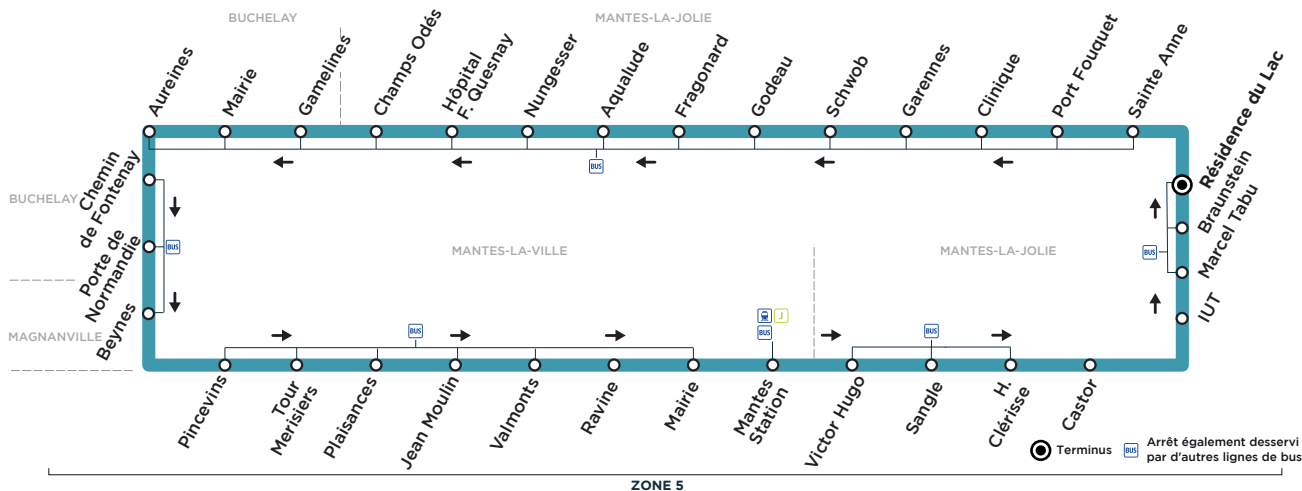

LIGNE EXTÉRIEURE

Horaires d'été valables du 5 juillet au 29 août 2021

Samedi (sauf jours fériés)

MANTES-LA-JOLIE	Résidence du Lac	08:20	09:52	10:52	11:52	12:52	13:22	13:52	14:22	14:52	15:22	15:52	16:22	17:22	18:22
	Sainte Anne	08:21	09:53	10:53	11:53	12:53	13:23	13:53	14:23	14:53	15:23	15:53	16:23	17:23	18:23
	Port Fouquet	08:22	09:54	10:54	11:54	12:54	13:24	13:54	14:24	14:54	15:24	15:54	16:24	17:24	18:24
	Clinique	08:23	09:55	10:55	11:55	12:55	13:25	13:55	14:25	14:55	15:25	15:55	16:25	17:25	18:25
	Garennes	08:24	09:56	10:56	11:56	12:56	13:26	13:56	14:26	14:56	15:26	15:56	16:26	17:26	18:26
	Schwob	08:26	09:58	10:58	11:58	12:58	13:28	13:58	14:28	14:58	15:28	15:58	16:28	17:28	18:28
	Godeau	08:28	10:00	11:00	12:00	13:00	13:30	14:00	14:30	15:00	15:30	16:00	16:30	17:30	18:30
	Fragonard	08:29	10:01	11:01	12:01	13:01	13:31	14:01	14:31	15:01	15:31	16:01	16:31	17:31	18:31
	Aqualude	08:31	10:03	11:03	12:03	13:03	13:33	14:03	14:33	15:03	15:33	16:03	16:33	17:33	18:33
	Nungesser	08:32	10:04	11:04	12:04	13:04	13:34	14:04	14:34	15:04	15:34	16:04	16:34	17:34	18:34
BUCHELAY	Hôpital F.Quesnay	08:33	10:05	11:05	12:05	13:05	13:35	14:05	14:35	15:05	15:35	16:05	16:35	17:35	18:35
	Champs Odés	08:36	10:08	11:08	12:08	13:08	13:38	14:08	14:38	15:08	15:38	16:08	16:38	17:38	18:38
	Gamelines	08:37	10:09	11:09	12:09	13:09	13:39	14:09	14:39	15:09	15:39	16:09	16:39	17:39	18:39
	Mairie	08:40	10:12	11:12	12:12	13:12	13:42	14:12	14:42	15:12	15:42	16:12	16:42	17:42	18:42
	Aureines	08:41	10:13	11:13	12:13	13:13	13:43	14:13	14:43	15:13	15:43	16:13	16:43	17:43	18:43
MAGNANVILLE	Chemin de Fontenay	08:42	10:14	11:14	12:14	13:14	13:44	14:14	14:44	15:14	15:44	16:14	16:44	17:44	18:44
	Porte de Normandie	08:43	10:15	11:15	12:15	13:15	13:45	14:15	14:45	15:15	15:45	16:15	16:45	17:45	18:45
MANTES-LA-VILLE	Beynes	08:45	10:17	11:17	12:17	13:17	13:47	14:17	14:47	15:17	15:47	16:17	16:47	17:47	18:47
	Pincevins	08:47	10:19	11:19	12:19	13:19	13:49	14:19	14:49	15:19	15:49	16:19	16:49	17:49	18:49
	Tour Merisiers	08:48	10:20	11:20	12:20	13:20	13:50	14:20	14:50	15:20	15:50	16:20	16:50	17:50	18:50
	Plaisances	08:49	10:21	11:21	12:21	13:21	13:51	14:21	14:51	15:21	15:51	16:21	16:51	17:51	18:51
	Plaisances	08:54	10:26	11:26	12:26	13:26	13:56	14:26	14:56	15:26	15:56	16:26	16:56	17:56	18:56
	Jean Moulin	08:55	10:27	11:27	12:27	13:27	13:57	14:27	14:57	15:27	15:57	16:27	16:57	17:57	18:57
	Valmonts	08:56	10:28	11:28	12:28	13:28	13:58	14:28	14:58	15:28	15:58	16:28	16:58	17:58	18:58
	Ravine	08:58	10:30	11:30	12:30	13:30	14:00	14:30	15:00	15:30	16:00	16:30	17:00	18:00	19:00
MANTES-LA-JOLIE	Mairie	09:00	10:32	11:32	12:32	13:32	14:02	14:32	15:02	15:32	16:02	16:32	17:02	18:02	19:02
	Mantes Station	09:02	10:34	11:34	12:34	13:34	14:04	14:34	15:04	15:34	16:04	16:34	17:04	18:04	19:04
	Victor Hugo	09:04	10:36	11:36	12:36	13:36	14:06	14:36	15:06	15:36	16:06	16:36	17:06	18:06	19:06
	Sangle	09:06	10:38	11:38	12:38	13:38	14:08	14:38	15:08	15:38	16:08	16:38	17:08	18:08	19:08
	Henri Clérisse	09:09	10:41	11:41	12:41	13:41	14:11	14:41	15:11	15:41	16:11	16:41	17:11	18:11	19:11
	Castor	09:12	10:44	11:44	12:44	13:44	14:14	14:44	15:14	15:44	16:14	16:44	17:14	18:14	19:14
	Intermarché (I.U.T)	09:13	10:45	11:45	12:45	13:45	14:15	14:45	15:15	15:45	16:15	16:45	17:15	18:15	19:15
	Marcel Tabu	09:14	10:46	11:46	12:46	13:46	14:16	14:46	15:16	15:46	16:16	16:46	17:16	18:16	19:16
	Braunstein	09:15	10:47	11:47	12:47	13:47	14:17	14:47	15:17	15:47	16:17	16:47	17:17	18:17	19:17
	Résidence du Lac	09:17	10:49	11:49	12:49	13:49	14:19	14:49	15:19	15:49	16:19	16:49	17:19	18:19	19:19