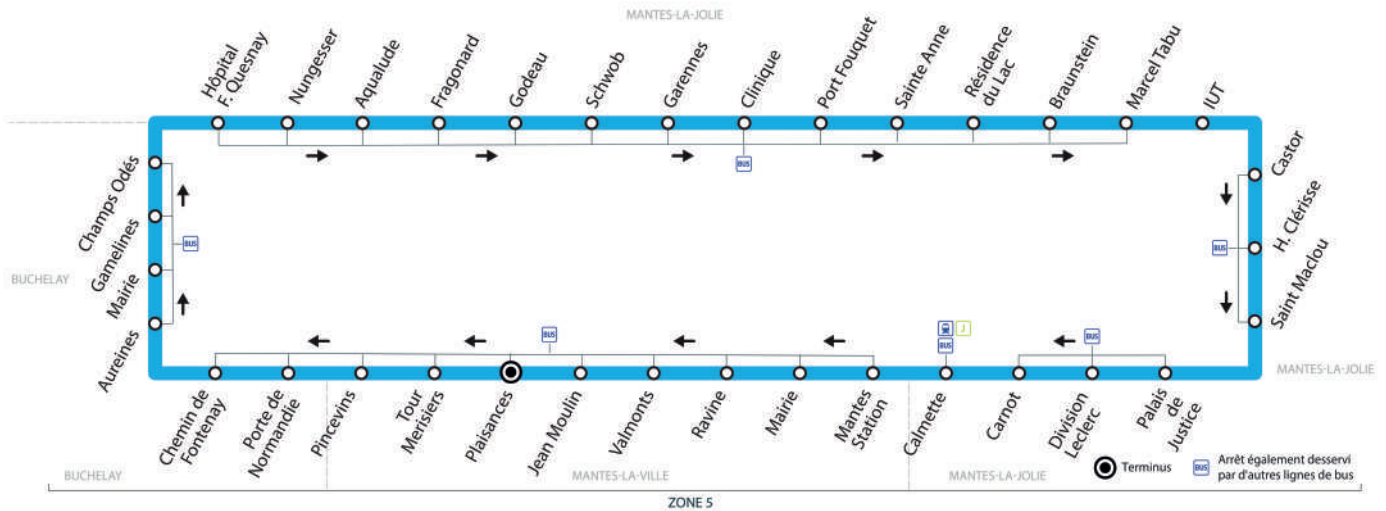

**LIGNE INTÉRIEURE**

Horaires de bus valables du 31 Août 2020 au 06 Juillet 2021 inclus

**Du lundi au vendredi (sauf jours fériés)**

MANTES-LA-VILLE	Plaisances	16:13	16:30	16:46	17:02	17:34	18:06	18:38	19:09	19:42	20:14	20:46	21:18
	Tour Merisiers	16:14	16:31	16:47	17:03	17:35	18:07	18:39	19:10	19:43	20:15	20:47	21:19
	Pincevins	16:16	16:33	16:49	17:05	17:37	18:09	18:41	19:12	19:45	20:17	20:49	21:21
	Porte de Normandie	16:18	16:35	16:51	17:07	17:39	18:11	18:43	19:14	19:47	20:19	20:51	21:23
	Porte de Normandie	16:20	16:37	16:53	17:09	17:41	18:13	18:45	19:16	19:49	20:21	20:53	21:25
BUCHELAY	Chemin de Fontenay	16:21	16:38	16:54	17:10	17:42	18:14	18:46	19:17	19:50	20:22	20:54	21:26
	Aureines	16:22	16:39	16:55	17:11	17:43	18:15	18:47	19:18	19:51	20:23	20:55	21:27
	Mairie	16:23	16:40	16:56	17:12	17:44	18:16	18:48	19:19	19:52	20:24	20:56	21:28
	Gamelines	16:26	16:43	16:59	17:15	17:47	18:19	18:51	19:22	19:55	20:27	20:59	21:31
	Champs Odés	16:27	16:44	17:00	17:16	17:48	18:20	18:52	19:23	19:56	20:28	21:00	21:32
MANTES-LA-JOLIE	Hôpital F.Quesnay	16:30	16:47	17:03	17:19	17:51	18:23	18:55	19:26	19:59	20:31	21:03	21:35
	Nungesser	16:31	16:48	17:04	17:20	17:52	18:24	18:56	19:27	20:00	20:32	21:04	21:36
	Aqualude	16:32	16:49	17:05	17:21	17:53	18:25	18:57	19:28	20:01	20:33	21:05	21:37
	Fragonard	16:33	16:50	17:06	17:22	17:54	18:26	18:58	19:29	20:02	20:34	21:06	21:38
	Godeau	16:34	16:51	17:07	17:23	17:55	18:27	18:59	19:30	20:03	20:35	21:07	21:39
	Schwob	16:36	16:53	17:09	17:25	17:57	18:29	19:01	19:32	20:05	20:37	21:09	21:41
	Garenes	16:39	16:56	17:12	17:28	18:00	18:32	19:04	19:35	20:08	20:40	21:12	21:44
	Clinique	16:40	16:57	17:13	17:29	18:01	18:33	19:05	19:36	20:09	20:41	21:13	21:45
	Port Fouquet	16:41	16:58	17:14	17:30	18:02	18:34	19:06	19:37	20:10	20:42	21:14	21:46
	Sainte Anne	16:42	16:59	17:15	17:31	18:03	18:35	19:07	19:38	20:11	20:43	21:15	21:47
	Résidence du Lac	16:44	17:01	17:17	17:33	18:05	18:37	19:09	19:40	20:13	20:45	21:17	21:49
	Braunstein	16:45	17:02	17:18	17:34	18:06	18:38	19:10	19:41	20:14	20:46	21:18	21:50
	Marcel Tabu	16:46	17:03	17:19	17:35	18:07	18:39	19:11	19:42	20:15	20:47	21:19	21:51
	Intermarché (I.U.T)	16:47	17:04	17:20	17:36	18:08	18:40	19:12	19:43	20:16	20:48	21:20	21:52
	Intermarché (I.U.T)	16:49	17:06	17:22	17:38	18:10	18:42	19:14	19:45	20:18	20:50	21:22	21:54
	Castor	16:50	17:07	17:23	17:39	18:11	18:43	19:15	19:46	20:19	20:51	21:23	21:55
	Henri Clérisse	16:51	17:08	17:24	17:40	18:12	18:44	19:16	19:47	20:20	20:52	21:24	21:56
	Saint Maclou	16:53	17:10	17:26	17:42	18:14	18:46	19:18	19:49	20:22	20:54	21:26	21:58
	Palais de Justice	16:56	17:13	17:29	17:45	18:17	18:49	19:21	19:52	20:25	20:57	21:29	22:01
	Division Leclerc	16:59	17:16	17:32	17:48	18:20	18:52	19:24	19:55	20:28	21:00	21:32	22:04
Carnot	17:01	17:18	17:34	17:50	18:22	18:54	19:26	19:57	20:30	21:02	21:34	22:06	
Calmette	17:03	17:20	17:36	17:52	18:24	18:56	19:28	19:59	20:32	21:04	21:36	22:08	
MANTES-LA-VILLE	Mantes Station	17:05	17:22	17:38	17:54	18:26	18:58	19:30	20:01	20:34	21:06	21:38	22:10
	Mairie	17:07	17:24	17:40	17:56	18:28	19:00	19:32	20:03	20:36	21:08	21:40	22:12
	Ravine	17:09	17:26	17:42	17:58	18:30	19:02	19:34	20:05	20:38	21:10	21:42	22:14
	Valmonts	17:11	17:28	17:44	18:00	18:32	19:04	19:36	20:07	20:40	21:12	21:44	22:16
	Jean Moulin	17:12	17:29	17:45	18:01	18:33	19:05	19:37	20:08	20:41	21:13	21:45	22:17
Plaisances	17:12	17:29	17:45	18:01	18:33	19:05	19:37	20:08	20:41	21:13	21:45	22:17	