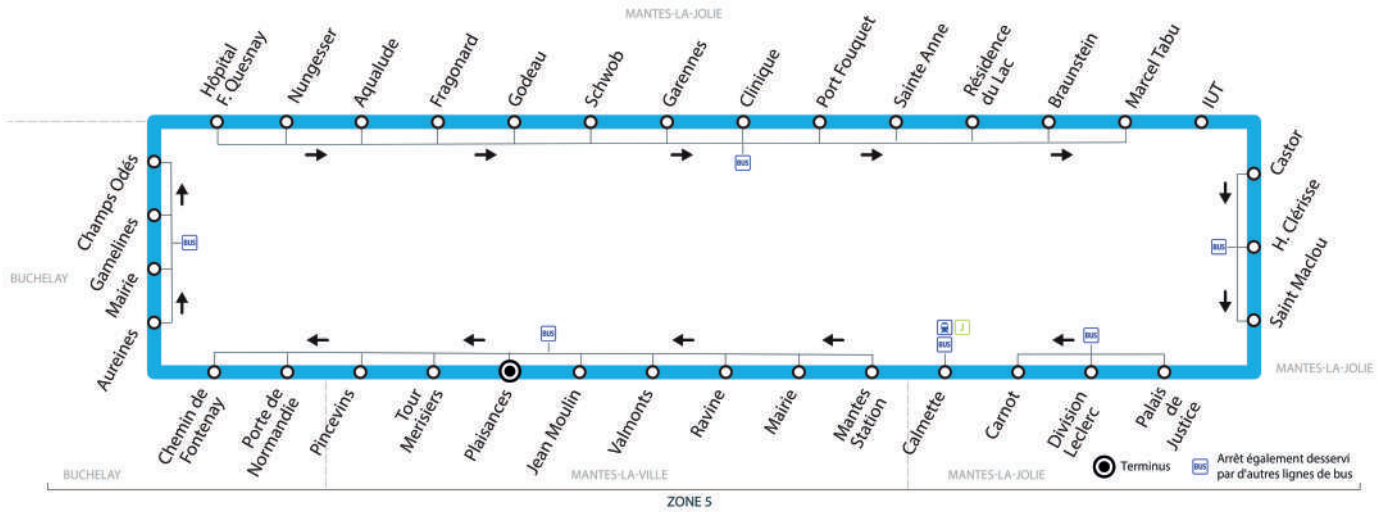

**LIGNE INTÉRIEURE**

Horaires de bus valables du 31 Août 2020 au 06 Juillet 2021 inclus

**Du lundi au vendredi (sauf jours fériés)**

MANTES-LA-VILLE	Plaisances	05:44	06:24	06:48	07:26	07:58	08:30	09:02	09:34	10:06	10:38	11:10	11:42	11:58	12:14
	Tour Merisiers	05:45	06:25	06:49	07:27	07:59	08:31	09:03	09:35	10:07	10:39	11:11	11:43	11:59	12:15
	Pincevins	05:47	06:27	06:51	07:29	08:01	08:33	09:05	09:37	10:09	10:41	11:13	11:45	12:01	12:17
	Porte de Normandie	05:49	06:29	06:53	07:31	08:03	08:35	09:07	09:39	10:11	10:43	11:15	11:47	12:03	12:19
BUCHELAY	Porte de Normandie	05:51	06:31	06:55	07:33	08:05	08:37	09:09	09:41	10:13	10:45	11:17	11:49	12:05	12:21
	Chemin de Fontenay	05:52	06:32	06:56	07:34	08:06	08:38	09:10	09:42	10:14	10:46	11:18	11:50	12:06	12:22
	Aureines	05:53	06:33	06:57	07:35	08:07	08:39	09:11	09:43	10:15	10:47	11:19	11:51	12:07	12:23
	Mairie	05:54	06:34	06:58	07:36	08:08	08:40	09:12	09:44	10:16	10:48	11:20	11:52	12:08	12:24
MANTES-LA-JOLIE	Gamelines	05:57	06:37	07:01	07:39	08:11	08:43	09:15	09:47	10:19	10:51	11:23	11:55	12:11	12:27
	Champs Odés	05:58	06:38	07:02	07:40	08:12	08:44	09:16	09:48	10:20	10:52	11:24	11:56	12:12	12:28
	Hôpital F. Quesnay	06:01	06:41	07:05	07:43	08:15	08:47	09:19	09:51	10:23	10:55	11:27	11:59	12:15	12:31
	Nungesser	06:02	06:42	07:06	07:44	08:16	08:48	09:20	09:52	10:24	10:56	11:28	12:00	12:16	12:32
	Aqualude	06:03	06:43	07:07	07:45	08:17	08:49	09:21	09:53	10:25	10:57	11:29	12:01	12:17	12:33
	Fragonard	06:04	06:44	07:08	07:46	08:18	08:50	09:22	09:54	10:26	10:58	11:30	12:02	12:18	12:34
	Godeau	06:05	06:45	07:09	07:47	08:19	08:51	09:23	09:55	10:27	10:59	11:31	12:03	12:19	12:35
	Schwob	06:07	06:47	07:11	07:49	08:21	08:53	09:25	09:57	10:29	11:01	11:33	12:05	12:21	12:37
	Garennès	06:10	06:50	07:14	07:52	08:24	08:56	09:28	10:00	10:32	11:04	11:36	12:08	12:24	12:40
	Clinique	06:11	06:51	07:15	07:53	08:25	08:57	09:29	10:01	10:33	11:05	11:37	12:09	12:25	12:41
	Port Fouquet	06:12	06:52	07:16	07:54	08:26	08:58	09:30	10:02	10:34	11:06	11:38	12:10	12:26	12:42
	Sainte Anne	06:13	06:53	07:17	07:55	08:27	08:59	09:31	10:03	10:35	11:07	11:39	12:11	12:27	12:43
	Résidence du Lac	06:15	06:55	07:19	07:57	08:29	09:01	09:33	10:05	10:37	11:09	11:41	12:13	12:29	12:45
	Braunstein	06:16	06:56	07:20	07:58	08:30	09:02	09:34	10:06	10:38	11:10	11:42	12:14	12:30	12:46
	Marcel Tabu	06:17	06:57	07:21	07:59	08:31	09:03	09:35	10:07	10:39	11:11	11:43	12:15	12:31	12:47
	Intermarché (I.U.T)	06:18	06:58	07:22	08:00	08:32	09:04	09:36	10:08	10:40	11:12	11:44	12:16	12:32	12:48
	Intermarché (I.U.T)	06:20	07:00	07:24	08:02	08:34	09:06	09:38	10:10	10:42	11:14	11:46	12:18	12:34	12:50
	Castor	06:21	07:01	07:25	08:03	08:35	09:07	09:39	10:11	10:43	11:15	11:47	12:19	12:35	12:51
	Henri Clérisse	06:22	07:02	07:26	08:04	08:36	09:08	09:40	10:12	10:44	11:16	11:48	12:20	12:36	12:52
Saint Maclou	06:24	07:04	07:28	08:06	08:38	09:10	09:42	10:14	10:46	11:18	11:50	12:22	12:38	12:54	
Palais de Justice	06:27	07:07	07:31	08:09	08:41	09:13	09:45	10:17	10:49	11:21	11:53	12:25	12:41	12:57	
Division Leclerc	06:30	07:10	07:34	08:12	08:44	09:16	09:48	10:20	10:52	11:24	11:56	12:28	12:44	13:00	
Carnot	06:32	07:12	07:36	08:14	08:46	09:18	09:50	10:22	10:54	11:26	11:58	12:30	12:46	13:02	
Calmette	06:34	07:14	07:38	08:16	08:48	09:20	09:52	10:24	10:56	11:28	12:00	12:32	12:48	13:04	
MANTES-LA-VILLE	Mantes Station	06:36	07:16	07:40	08:18	08:50	09:22	09:54	10:26	10:58	11:30	12:02	12:34	12:50	13:06
	Mairie	06:38	07:18	07:42	08:20	08:52	09:24	09:56	10:28	11:00	11:32	12:04	12:36	12:52	13:08
	Ravine	06:40	07:20	07:44	08:22	08:54	09:26	09:58	10:30	11:02	11:34	12:06	12:38	12:54	13:10
	Valmonts	06:42	07:22	07:46	08:24	08:56	09:28	10:00	10:32	11:04	11:36	12:08	12:40	12:56	13:12
	Jean Moulin	06:43	07:23	07:47	08:25	08:57	09:29	10:01	10:33	11:05	11:37	12:09	12:41	12:57	13:13
Plaisances	06:43	07:23	07:47	08:25	08:57	09:29	10:01	10:33	11:05	11:37	12:09	12:41	12:57	13:13	