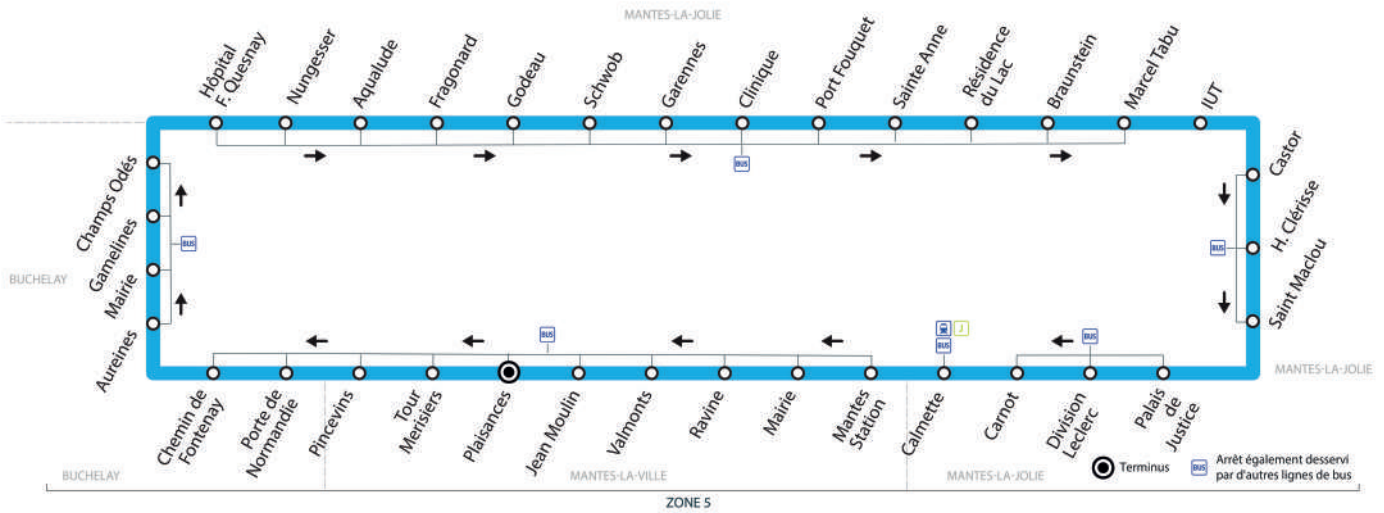

**LIGNE INTÉRIEURE**

Horaires de bus valables du 31 Août 2020 au 06 Juillet 2021 inclus

**Samedi (sauf jours fériés)**

MANTES-LA-VILLE	Plaisances	08:30	09:00	09:34	10:04	10:38	11:08	11:42	12:12	12:47	13:16	13:39	13:51	14:18	14:41
	Tour Merisiers	08:31	09:01	09:35	10:05	10:39	11:09	11:43	12:13	12:48	13:17	13:40	13:52	14:19	14:42
	Pincevins	08:33	09:03	09:37	10:07	10:41	11:11	11:45	12:15	12:50	13:19	13:42	13:54	14:21	14:44
	Porte de Normandie	08:35	09:05	09:39	10:09	10:43	11:13	11:47	12:17	12:52	13:21	13:44	13:56	14:23	14:46
BUCHELAY	Porte de Normandie	08:37	09:07	09:41	10:11	10:45	11:15	11:49	12:19	12:54	13:23	13:46	13:58	14:25	14:48
	Chemin de Fontenay	08:38	09:08	09:42	10:12	10:46	11:16	11:50	12:20	12:55	13:24	13:47	13:59	14:26	14:49
	Aureines	08:39	09:09	09:43	10:13	10:47	11:17	11:51	12:21	12:56	13:25	13:48	14:00	14:27	14:50
	Mairie	08:40	09:10	09:44	10:14	10:48	11:18	11:52	12:22	12:57	13:26	13:49	14:01	14:28	14:51
MANTES-LA-JOLIE	Gamelines	08:43	09:13	09:47	10:17	10:51	11:21	11:55	12:25	13:00	13:29	13:52	14:04	14:31	14:54
	Champs Odés	08:44	09:14	09:48	10:18	10:52	11:22	11:56	12:26	13:01	13:30	13:53	14:05	14:32	14:55
	Hôpital F.Quesnay	08:47	09:17	09:51	10:21	10:55	11:25	11:59	12:29	13:04	13:33	13:56	14:08	14:35	14:58
	Nungesser	08:48	09:18	09:52	10:22	10:56	11:26	12:00	12:30	13:05	13:34	13:57	14:09	14:36	14:59
MANTES-LA-JOLIE	Aqualude	08:49	09:19	09:53	10:23	10:57	11:27	12:01	12:31	13:06	13:35	13:58	14:10	14:37	15:00
	Fragonard	08:50	09:20	09:54	10:24	10:58	11:28	12:02	12:32	13:07	13:36	13:59	14:11	14:38	15:01
	Godeau	08:51	09:21	09:55	10:25	10:59	11:29	12:03	12:33	13:08	13:37	14:00	14:12	14:39	15:02
	Schwob	08:53	09:23	09:57	10:27	11:01	11:31	12:05	12:35	13:10	13:39	14:02	14:14	14:41	15:04
	Garennes	08:56	09:26	10:00	10:30	11:04	11:34	12:08	12:38	13:13	13:42	14:05	14:17	14:44	15:07
	Clinique	08:57	09:27	10:01	10:31	11:05	11:35	12:09	12:39	13:14	13:43	14:06	14:18	14:45	15:08
	Port Fouquet	08:58	09:28	10:02	10:32	11:06	11:36	12:10	12:40	13:15	13:44	14:07	14:19	14:46	15:09
	Sainte Anne	08:59	09:29	10:03	10:33	11:07	11:37	12:11	12:41	13:16	13:45	14:08	14:20	14:47	15:10
	Résidence du Lac	09:01	09:31	10:05	10:35	11:09	11:39	12:13	12:43	13:18	13:47	14:10	14:22	14:49	15:12
	Braunstein	09:02	09:32	10:06	10:36	11:10	11:40	12:14	12:44	13:19	13:48	14:11	14:23	14:50	15:13
	Marcel Tabu	09:03	09:33	10:07	10:37	11:11	11:41	12:15	12:45	13:20	13:49	14:12	14:24	14:51	15:14
	Intermarché (I.U.T)	09:04	09:34	10:08	10:38	11:12	11:42	12:16	12:46	13:21	13:50	14:13	14:25	14:52	15:15
	Intermarché (I.U.T)	09:06	09:36	10:10	10:40	11:14	11:44	12:18	12:48	13:23	13:52	14:15	14:27	14:54	15:17
	Castor	09:07	09:37	10:11	10:41	11:15	11:45	12:19	12:49	13:24	13:53	14:16	14:28	14:55	15:18
	Henri Clérisse	09:08	09:38	10:12	10:42	11:16	11:46	12:20	12:50	13:25	13:54	14:17	14:29	14:56	15:19
	Saint Maclou	09:10	09:40	10:14	10:44	11:18	11:48	12:22	12:52	13:27	13:56	14:19	14:31	14:58	15:21
	Palais de Justice	09:13	09:43	10:17	10:47	11:21	11:51	12:25	12:55	13:30	13:59	14:22	14:34	15:01	15:24
	Division Leclerc	09:16	09:46	10:20	10:50	11:24	11:54	12:28	12:58	13:33	14:02	14:25	14:37	15:04	15:27
	Carnot	09:18	09:48	10:22	10:52	11:26	11:56	12:30	13:00	13:35	14:04	14:27	14:39	15:06	15:29
	Calmette	09:20	09:50	10:24	10:54	11:28	11:58	12:32	13:02	13:37	14:06	14:29	14:41	15:08	15:31
MANTES-LA-VILLE	Mantes Station	09:22	09:52	10:26	10:56	11:30	12:00	12:34	13:04	13:39	14:08	14:31	14:43	15:10	15:33
	Mairie	09:24	09:54	10:28	10:58	11:32	12:02	12:36	13:06	13:41	14:10	14:33	14:45	15:12	15:35
	Ravine	09:26	09:56	10:30	11:00	11:34	12:04	12:38	13:08	13:43	14:12	14:35	14:47	15:14	15:37
	Valmonts	09:28	09:58	10:32	11:02	11:36	12:06	12:40	13:10	13:45	14:14	14:37	14:49	15:16	15:39
	Jean Moulin	09:29	09:59	10:33	11:03	11:37	12:07	12:41	13:11	13:46	14:15	14:38	14:50	15:17	15:40
Plaisances	09:29	09:59	10:33	11:03	11:37	12:07	12:41	13:11	13:46	14:15	14:38	14:50	15:17	15:40	