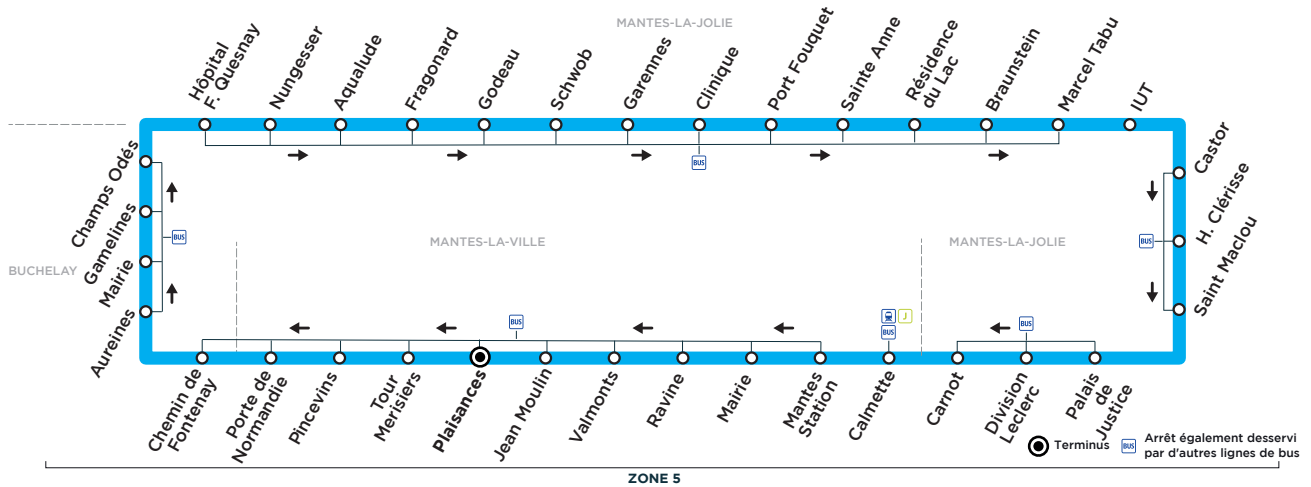

## LIGNE INTÉRIEURE

Horaires d'été valables du 5 juillet au 29 août 2021

Du lundi au vendredi (sauf jours fériés)

MANTES-LA-VILLE	Plaisances	05:56	06:58	08:00	08:32	09:04	09:36	10:08	10:40	11:12	11:44	12:16	12:48	13:20	13:52
	Tour Merisiers	05:57	06:59	08:01	08:33	09:05	09:37	10:09	10:41	11:13	11:45	12:17	12:49	13:21	13:53
	Pincevins	05:59	07:01	08:03	08:35	09:07	09:39	10:11	10:43	11:15	11:47	12:19	12:51	13:23	13:55
	Porte de Normandie	06:01	07:03	08:05	08:37	09:09	09:41	10:13	10:45	11:17	11:49	12:21	12:53	13:25	13:57
	Porte de Normandie	06:03	07:05	08:07	08:39	09:11	09:43	10:15	10:47	11:19	11:51	12:23	12:55	13:27	13:59
BUCHELAY	Chemin de Fontenay	06:04	07:06	08:08	08:40	09:12	09:44	10:16	10:48	11:20	11:52	12:24	12:56	13:28	14:00
	Aureines	06:05	07:07	08:09	08:41	09:13	09:45	10:17	10:49	11:21	11:53	12:25	12:57	13:29	14:01
	Mairie	06:06	07:08	08:10	08:42	09:14	09:46	10:18	10:50	11:22	11:54	12:26	12:58	13:30	14:02
	Gamelines	06:09	07:11	08:13	08:45	09:17	09:49	10:21	10:53	11:25	11:57	12:29	13:01	13:33	14:05
	Champs Odés	06:10	07:12	08:14	08:46	09:18	09:50	10:22	10:54	11:26	11:58	12:30	13:02	13:34	14:06
MANTES-LA-JOLIE	Hôpital F. Quesnay	06:13	07:15	08:17	08:49	09:21	09:53	10:25	10:57	11:29	12:01	12:33	13:05	13:37	14:09
	Nungesser	06:14	07:16	08:18	08:50	09:22	09:54	10:26	10:58	11:30	12:02	12:34	13:06	13:38	14:10
	Aqualude	06:15	07:17	08:19	08:51	09:23	09:55	10:27	10:59	11:31	12:03	12:35	13:07	13:39	14:11
	Fragonard	06:16	07:18	08:20	08:52	09:24	09:56	10:28	11:00	11:32	12:04	12:36	13:08	13:40	14:12
	Godeau	06:17	07:19	08:21	08:53	09:25	09:57	10:29	11:01	11:33	12:05	12:37	13:09	13:41	14:13
	Schwob	06:19	07:21	08:23	08:55	09:27	09:59	10:31	11:03	11:35	12:07	12:39	13:11	13:43	14:15
	Garenes	06:22	07:24	08:26	08:58	09:30	10:02	10:34	11:06	11:38	12:10	12:42	13:14	13:46	14:18
	Clinique	06:23	07:25	08:27	08:59	09:31	10:03	10:35	11:07	11:39	12:11	12:43	13:15	13:47	14:19
	Port Fouquet	06:24	07:26	08:28	09:00	09:32	10:04	10:36	11:08	11:40	12:12	12:44	13:16	13:48	14:20
	Sainte Anne	06:25	07:27	08:29	09:01	09:33	10:05	10:37	11:09	11:41	12:13	12:45	13:17	13:49	14:21
	Résidence du Lac	06:27	07:29	08:31	09:03	09:35	10:07	10:39	11:11	11:43	12:15	12:47	13:19	13:51	14:23
	Braunstein	06:28	07:30	08:32	09:04	09:36	10:08	10:40	11:12	11:44	12:16	12:48	13:20	13:52	14:24
	Marcel Tabu	06:29	07:31	08:33	09:05	09:37	10:09	10:41	11:13	11:45	12:17	12:49	13:21	13:53	14:25
	Intermarché (I.U.T.)	06:30	07:32	08:34	09:06	09:38	10:10	10:42	11:14	11:46	12:18	12:50	13:22	13:54	14:26
	Intermarché (I.U.T.)	06:32	07:34	08:36	09:08	09:40	10:12	10:44	11:16	11:48	12:20	12:52	13:24	13:56	14:28
	Castor	06:33	07:35	08:37	09:09	09:41	10:13	10:45	11:17	11:49	12:21	12:53	13:25	13:57	14:29
	Henri Clérisse	06:34	07:36	08:38	09:10	09:42	10:14	10:46	11:18	11:50	12:22	12:54	13:26	13:58	14:30
	Saint Maclou	06:36	07:38	08:40	09:12	09:44	10:16	10:48	11:20	11:52	12:24	12:56	13:28	14:00	14:32
Palais de Justice	06:39	07:41	08:43	09:15	09:47	10:19	10:51	11:23	11:55	12:27	12:59	13:31	14:03	14:35	
Division Leclerc	06:42	07:44	08:46	09:18	09:50	10:22	10:54	11:26	11:58	12:30	13:02	13:34	14:06	14:38	
Carnot	06:44	07:46	08:48	09:20	09:52	10:24	10:56	11:28	12:00	12:32	13:04	13:36	14:08	14:40	
Calmette	06:46	07:48	08:50	09:22	09:54	10:26	10:58	11:30	12:02	12:34	13:06	13:38	14:10	14:42	
MANTES-LA-VILLE	Mantes Station	06:48	07:50	08:52	09:24	09:56	10:28	11:00	11:32	12:04	12:36	13:08	13:40	14:12	14:44
	Mairie	06:50	07:52	08:54	09:26	09:58	10:30	11:02	11:34	12:06	12:38	13:10	13:42	14:14	14:46
	Ravine	06:52	07:54	08:56	09:28	10:00	10:32	11:04	11:36	12:08	12:40	13:12	13:44	14:16	14:48
	Valmonts	06:54	07:56	08:58	09:30	10:02	10:34	11:06	11:38	12:10	12:42	13:14	13:46	14:18	14:50
	Jean Moulin	06:55	07:57	08:59	09:31	10:03	10:35	11:07	11:39	12:11	12:43	13:15	13:47	14:19	14:51
Plaisances	06:56	07:58	09:00	09:32	10:04	10:36	11:08	11:40	12:12	12:44	13:16	13:48	14:20	14:52	