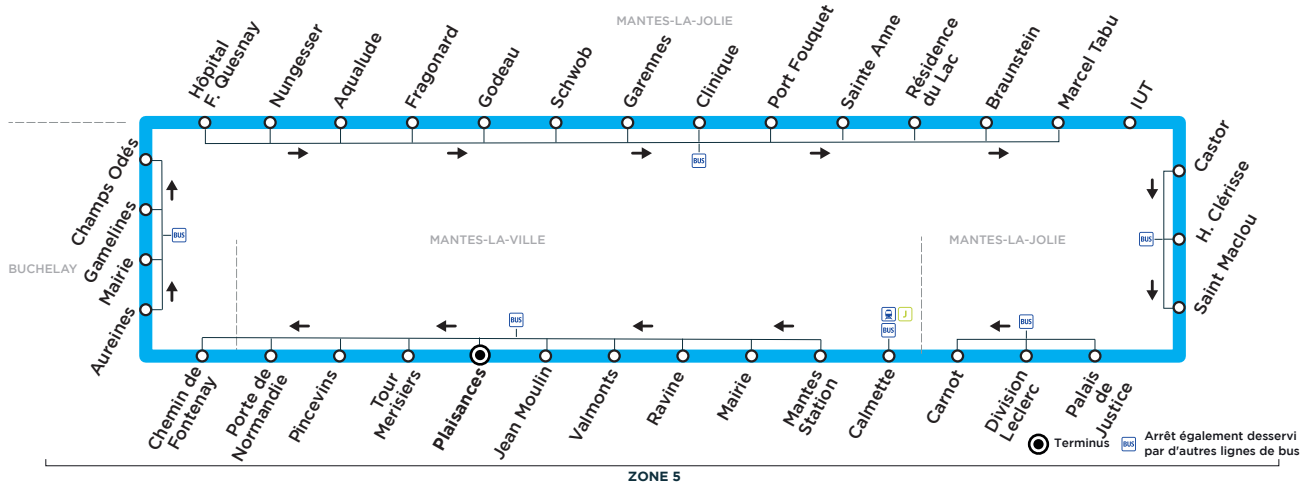

LIGNE INTÉRIEURE

Horaires d'été valables du 5 juillet au 29 août 2021

Du lundi au vendredi (sauf jours fériés)