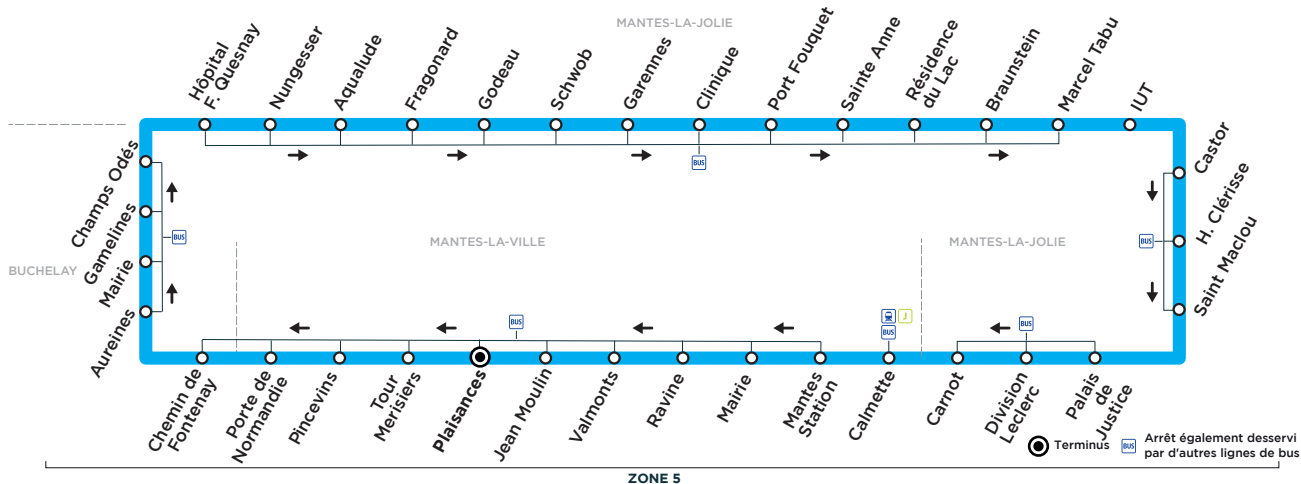

LIGNE INTÉRIEURE

Horaires d'été valables du 5 juillet au 29 août 2021

Samedi (sauf jours fériés)

MANTES-LA-VILLE	Plaisances	07:28	08:30	09:32	10:34	11:36	12:38	13:08	13:40	14:42	15:44	16:46	17:48	18:50	19:58
	Tour Merisiers	07:29	08:31	09:33	10:35	11:37	12:39	13:09	13:41	14:43	15:45	16:47	17:49	18:51	19:59
	Pincevins	07:31	08:33	09:35	10:37	11:39	12:41	13:11	13:43	14:45	15:47	16:49	17:51	18:53	20:01
	Porte de Normandie	07:33	08:35	09:37	10:39	11:41	12:43	13:13	13:45	14:47	15:49	16:51	17:53	18:55	20:03
	Porte de Normandie	07:35	08:37	09:39	10:41	11:43	12:45	13:15	13:47	14:49	15:51	16:53	17:55	18:57	20:05
BUCHELAY	Chemin de Fontenay	07:36	08:38	09:40	10:42	11:44	12:46	13:16	13:48	14:50	15:52	16:54	17:56	18:58	20:06
	Aureines	07:37	08:39	09:41	10:43	11:45	12:47	13:17	13:49	14:51	15:53	16:55	17:57	18:59	20:07
	Mairie	07:38	08:40	09:42	10:44	11:46	12:48	13:18	13:50	14:52	15:54	16:56	17:58	19:00	20:08
	Gamelines	07:41	08:43	09:45	10:47	11:49	12:51	13:21	13:53	14:55	15:57	16:59	18:01	19:03	20:11
	Champs Odés	07:42	08:44	09:46	10:48	11:50	12:52	13:22	13:54	14:56	15:58	17:00	18:02	19:04	20:12
MANTES-LA-JOLIE	Hôpital F.Quesnay	07:45	08:47	09:49	10:51	11:53	12:55	13:25	13:57	14:59	16:01	17:03	18:05	19:07	20:15
	Nungesser	07:46	08:48	09:50	10:52	11:54	12:56	13:26	13:58	15:00	16:02	17:04	18:06	19:08	20:16
	Aqualude	07:47	08:49	09:51	10:53	11:55	12:57	13:27	13:59	15:01	16:03	17:05	18:07	19:09	20:17
	Fragonard	07:48	08:50	09:52	10:54	11:56	12:58	13:28	14:00	15:02	16:04	17:06	18:08	19:10	20:18
	Godeau	07:49	08:51	09:53	10:55	11:57	12:59	13:29	14:01	15:03	16:05	17:07	18:09	19:11	20:19
	Schwob	07:51	08:53	09:55	10:57	11:59	13:01	13:31	14:03	15:05	16:07	17:09	18:11	19:13	20:21
	Garennes	07:54	08:56	09:58	11:00	12:02	13:04	13:34	14:06	15:08	16:10	17:12	18:14	19:16	20:24
	Clinique	07:55	08:57	09:59	11:01	12:03	13:05	13:35	14:07	15:09	16:11	17:13	18:15	19:17	20:25
	Port Fouquet	07:56	08:58	10:00	11:02	12:04	13:06	13:36	14:08	15:10	16:12	17:14	18:16	19:18	20:26
	Sainte Anne	07:57	08:59	10:01	11:03	12:05	13:07	13:37	14:09	15:11	16:13	17:15	18:17	19:19	20:27
	Résidence du Lac	07:59	09:01	10:03	11:05	12:07	13:09	13:39	14:11	15:13	16:15	17:17	18:19	19:21	20:29
	Braunstein	08:00	09:02	10:04	11:06	12:08	13:10	13:40	14:12	15:14	16:16	17:18	18:20	19:22	20:30
	Marcel Tabu	08:01	09:03	10:05	11:07	12:09	13:11	13:41	14:13	15:15	16:17	17:19	18:21	19:23	20:31
	Intermarché (I.U.T)	08:02	09:04	10:06	11:08	12:10	13:12	13:42	14:14	15:16	16:18	17:20	18:22	19:24	20:32
	Intermarché (I.U.T)	08:04	09:06	10:08	11:10	12:12	13:14	13:44	14:16	15:18	16:20	17:22	18:24	19:26	20:34
	Castor	08:05	09:07	10:09	11:11	12:13	13:15	13:45	14:17	15:19	16:21	17:23	18:25	19:27	20:35
	Henri Clérisse	08:06	09:08	10:10	11:12	12:14	13:16	13:46	14:18	15:20	16:22	17:24	18:26	19:28	20:36
	Saint Maclou	08:08	09:10	10:12	11:14	12:16	13:18	13:48	14:20	15:22	16:24	17:26	18:28	19:30	20:38
	Palais de Justice	08:11	09:13	10:15	11:17	12:19	13:21	13:51	14:23	15:25	16:27	17:29	18:31	19:33	20:41
	Division Leclerc	08:14	09:16	10:18	11:20	12:22	13:24	13:54	14:26	15:28	16:30	17:32	18:34	19:36	20:44
	Carnot	08:16	09:18	10:20	11:22	12:24	13:26	13:56	14:28	15:30	16:32	17:34	18:36	19:38	20:46
	Calmette	08:18	09:20	10:22	11:24	12:26	13:28	13:58	14:30	15:32	16:34	17:36	18:38	19:40	20:48
MANTES-LA-VILLE	Mantes Station	08:20	09:22	10:24	11:26	12:28	13:30	14:00	14:32	15:34	16:36	17:38	18:40	19:42	20:50
	Mairie	08:22	09:24	10:26	11:28	12:30	13:32	14:02	14:34	15:36	16:38	17:40	18:42	19:44	20:52
	Ravine	08:24	09:26	10:28	11:30	12:32	13:34	14:04	14:36	15:38	16:40	17:42	18:44	19:46	20:54
	Valmonts	08:26	09:28	10:30	11:32	12:34	13:36	14:06	14:38	15:40	16:42	17:44	18:46	19:48	20:56
	Jean Moulin	08:27	09:29	10:31	11:33	12:35	13:37	14:07	14:39	15:41	16:43	17:45	18:47	19:49	20:57
	Plaisances	08:28	09:30	10:32	11:34	12:36	13:38	14:08	14:40	15:42	16:44	17:46	18:48	19:50	20:58