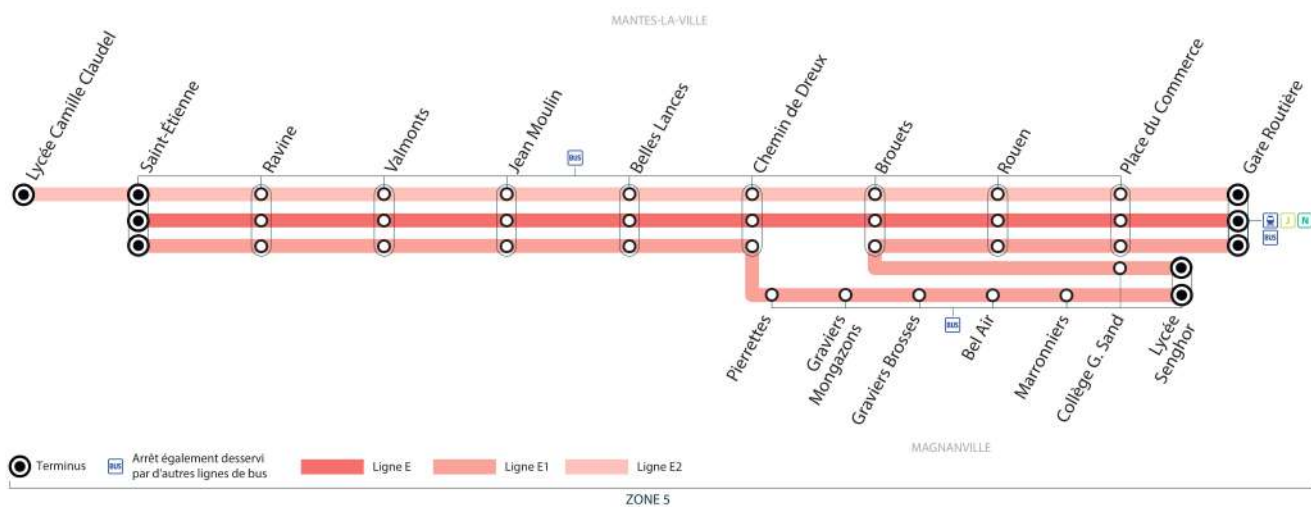

# BUS E1 MANTES-LA-VILLE - GARE ROUTIÈRE → MAGNANVILLE - LYCÉE S. SENGHOR

Horaires de bus valables du 31 Août 2020 au 06 Juillet 2021 inclus

Du lundi au vendredi uniquement en périodes scolaires (sauf jours fériés)

Jour de fonctionnement		LàV
MANTES-LA-VILLE	Gare routière	08:02
	Place du Commerce	08:05
	Rouen	08:06
	Brouets	08:07
MAGNANVILLE	Collège G.Sand	08:14
	Lycée Léopold S.Senghor	08:21

LàV : circule du lundi au vendredi

Jour de fonctionnement		LMJV	LMJV
MAGNANVILLE	Lycée Léopold S.Senghor	16:40	17:40
	Collège G.Sand	16:44	17:44
MANTES-LA-VILLE	Brouets	16:51	17:51
	Rouen	16:52	17:52
	Place du Commerce	16:53	17:53
	Gare routière	16:58	17:58

LMJV : circule le lundi, mardi, jeudi et vendredi