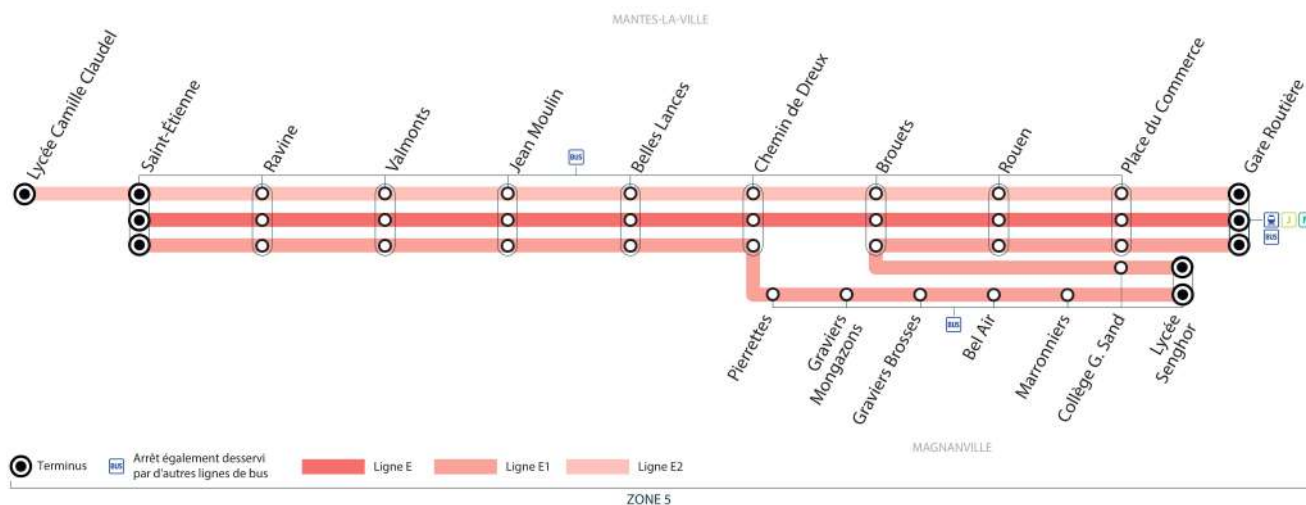

## Du lundi au vendredi uniquement en périodes scolaires (sauf jours fériés)

Journal de fonctionnement		LàV
MANTES-LA-VILLE	Saint Etienne	08:03
	Ravine	08:04
	Valmonts	08:05
	Jean Moulin	08:06
	Belles Lances	08:07
	Chemin de Dreux	08:08
MAGNANVILLE	Pierrettes	08:10
	Graviers-Mongazons	08:11
	Graviers-Brosses	08:12
	Bel Air	08:13
	Marronniers	08:14
	Lycée Léopold S.Senghor	08:19

Me : circule uniquement le mercredi

# BUS E2 MANTES-LA-VILLE - GARE ROUTIÈRE → MANTES-LA-VILLE - LYCÉE C. CLAUDEL

Horaires de bus valables du 31 Août 2020 au 06 Juillet 2021 inclus

## Du lundi au vendredi uniquement en périodes scolaires (sauf jours fériés)

Journal de fonctionnement		LàV	LàV
MANTES-LA-VILLE	Gare routière	07:46	08:41
	Place du Commerce	07:49	08:44
	Rouen	07:50	08:45
	Brouets	07:51	08:46
	Chemin de Dreux	07:55	08:50
	Belles Lances	07:57	08:52
	Jean Moulin	07:58	08:53
	Valmonts	07:59	08:54
	Ravine	08:01	08:56
	Saint Etienne	08:02	08:57
Lycée Camille Claudel	08:10	09:05	