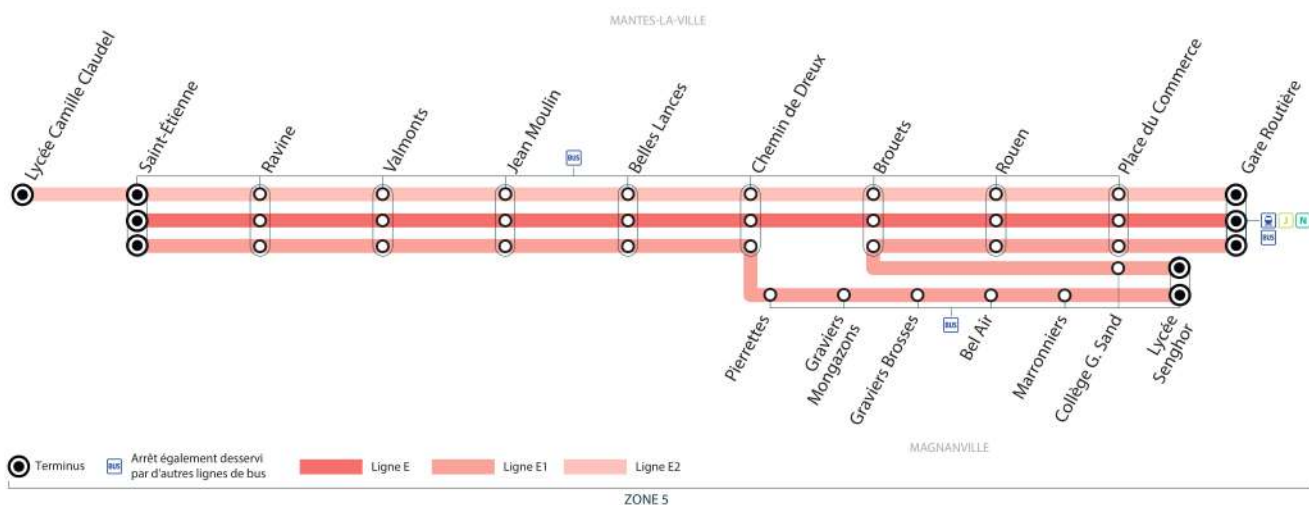

LMJV : circule le lundi, mardi, jeudi et vendredi

## Bon à savoir

- Nos conducteurs s'efforcent en permanence de respecter ces horaires. Les conditions de circulation peuvent toutefois causer occasionnellement des retards

# BUS E1 MANTES-LA-VILLE - SAINT ETIENNE → MAGNANVILLE - LYCÉE S. SENGHOR

Horaires de bus valables du 31 Août 2020 au 06 Juillet 2021 inclus

## Du lundi au vendredi uniquement en périodes scolaires (sauf jours fériés)

Journal de fonctionnement		LàV
MANTES-LA-VILLE	Saint Etienne	08:03
	Ravine	08:04
	Valmonts	08:05
	Jean Moulin	08:06
	Belles Lances	08:07
	Chemin de Dreux	08:08
MAGNANVILLE	Pierrettes	08:10
	Graviers-Mongazons	08:11
	Graviers-Brosses	08:12
	Bel Air	08:13
	Marronniers	08:14
	Lycée Léopold S.Senghor	08:19