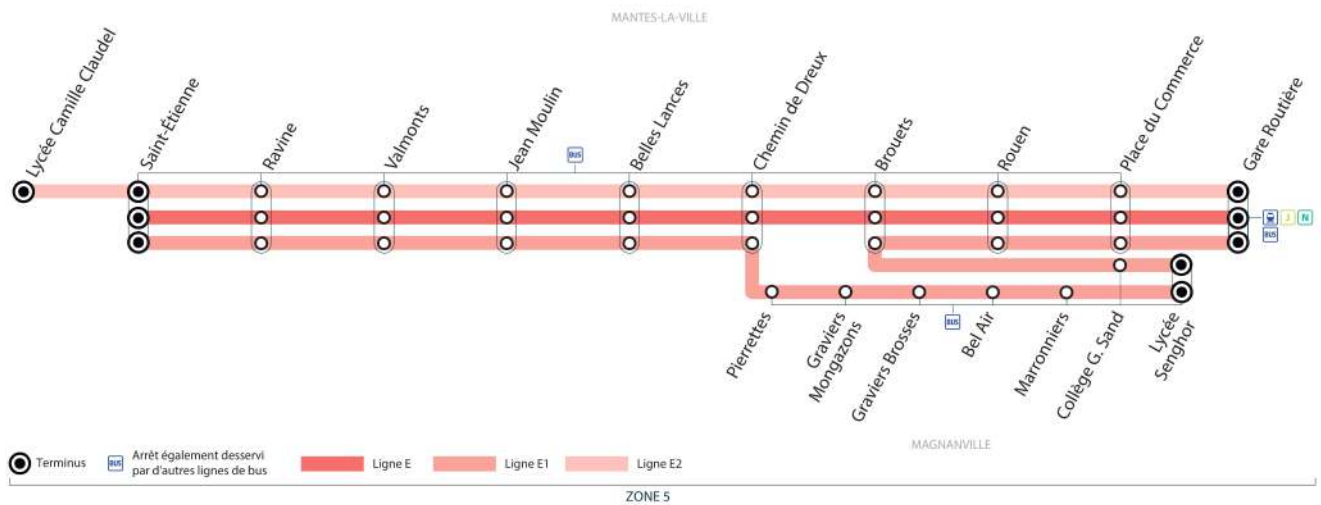

**BUS**
**E**
**MANTES-LA-VILLE - SAINT ETIENNE**

**MANTES-LA-VILLE - GARE ROUTIÈRE**

Horaires de bus valables du 31 Août 2020 au 06 Juillet 2021 inclus

**Du lundi au vendredi (sauf jours fériés)**

Période de fonctionnement												PS	PS	PS	PS	PS			
Jour de fonctionnement														LMJV	LMJV	LMJV			
MANTES-LA-VILLE	Saint Etienne	05:23	05:43	06:08	06:28	06:43	06:58	07:13	07:26	07:43	08:03	08:30	08:41	08:58	11:41	12:41	-	-	-
	Ravine	05:24	05:44	06:09	06:29	06:44	06:59	07:14	07:27	07:44	08:04	08:31	08:42	08:59	11:42	12:42	-	-	-
	Valmonts	05:26	05:46	06:11	06:31	06:46	07:01	07:16	07:29	07:46	08:06	08:33	08:44	09:01	11:44	12:44	-	-	-
	Jean Moulin	05:27	05:47	06:12	06:32	06:47	07:02	07:17	07:30	07:47	08:07	08:34	08:45	09:02	11:45	12:45	15:05	16:10	17:09
	Belles Lances	05:28	05:48	06:13	06:33	06:48	07:03	07:18	07:31	07:48	08:08	08:35	08:46	09:03	11:46	12:46	15:06	16:11	17:10
	Chemin de Dreux	05:29	05:49	06:14	06:34	06:49	07:04	07:19	07:32	07:49	08:09	08:36	08:47	09:04	11:47	12:47	15:07	16:12	17:11
	Brouets	05:33	05:53	06:18	06:38	06:53	07:08	07:23	07:36	07:53	08:13	08:40	08:51	09:08	11:51	12:51	15:13	16:18	17:17
	Rouen	05:34	05:54	06:19	06:39	06:54	07:09	07:24	07:37	07:54	08:14	08:41	08:52	09:09	11:52	12:52	15:14	16:19	17:18
	Place du Commerce	05:35	05:55	06:20	06:40	06:55	07:10	07:25	07:38	07:55	08:15	08:42	08:53	09:10	11:53	12:53	15:15	16:20	17:19
	Gare routière	05:40	06:00	06:25	06:45	07:00	07:15	07:30	07:43	08:00	08:20	08:47	08:58	09:15	11:58	12:58	15:20	16:25	17:24
Trains directs vers Paris Saint Lazare		05:47	06:12	06:33	06:54	07:09	07:28	07:48	07:55	08:09	08:28	-	09:10	-	12:10	13:12	-	-	-

**Bon à savoir**

- Nos conducteurs s'efforcent en permanence de respecter ces horaires. Les conditions de circulation peuvent toutefois causer occasionnellement des retards

# BUS E MANTES-LA-VILLE - GARE ROUTIÈRE → MANTES-LA-VILLE - SAINT ETIENNE

Horaires de bus valables du 31 Août 2020 au 06 Juillet 2021 inclus