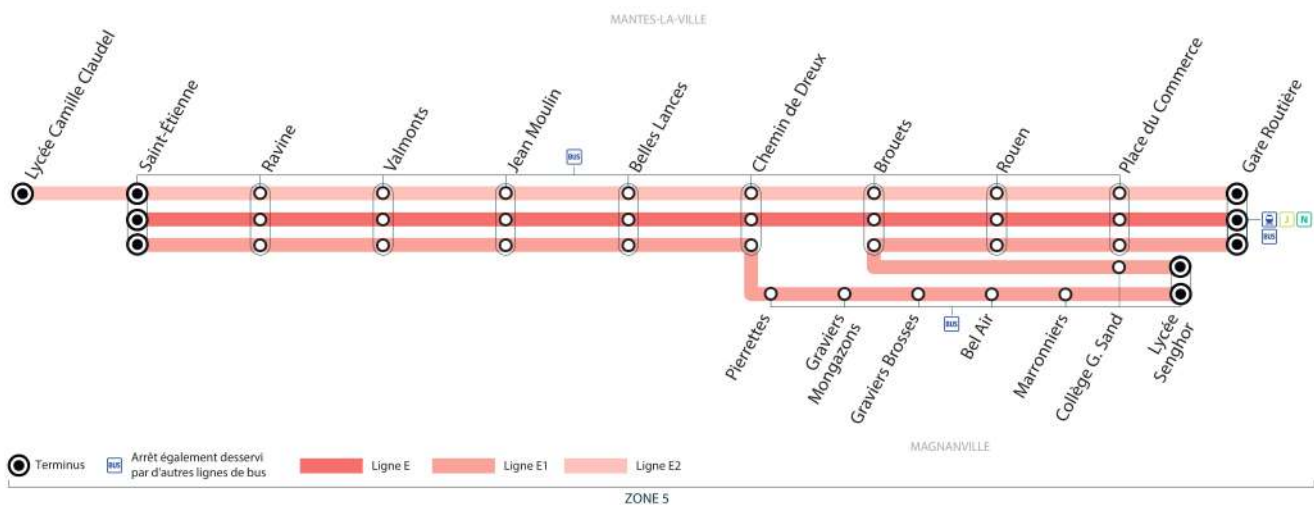

 PS : circule uniquement en Période Scolaire  
 LMJV : circule le lundi, mardi, jeudi et vendredi

**Contact**  
**TVM**

 01 30 94 77 77  
[www.bus-tam.fr](http://www.bus-tam.fr)  
[clients.tam@ratpdev.com](mailto:clients.tam@ratpdev.com)  
[vianavigo.com](http://vianavigo.com)

**Bon à savoir**

- Nos conducteurs s'efforcent en permanence de respecter ces horaires. Les conditions de circulation peuvent toutefois causer occasionnellement des retards

# BUS E MANTES-LA-VILLE - GARE ROUTIÈRE → MANTES-LA-VILLE - SAINT ETIENNE

Horaires de bus valables du 31 Août 2020 au 06 Juillet 2021 inclus