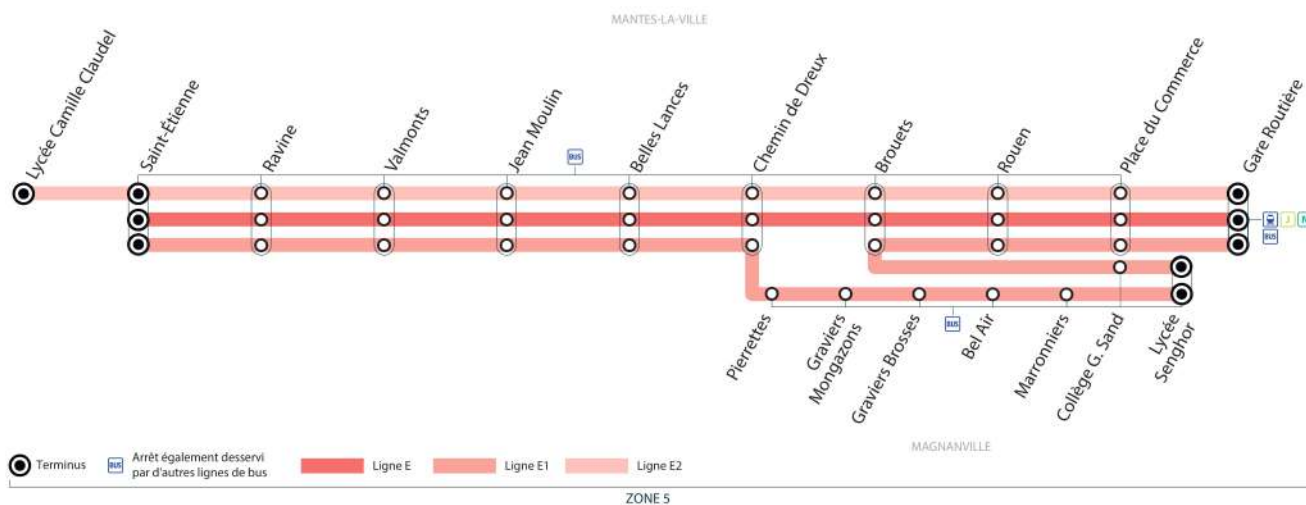

## Samedi en période scolaire uniquement (sauf jours fériés)

Période de fonctionnement		PS	PS
MANTES-LA-VILLE	Saint Etienne	07:39	08:00
	Ravine	07:40	08:01
	Valmonts	07:42	08:03
	Jean Moulin	07:43	08:04
	Belles Lances	07:44	08:05
	Chemin de Dreux	07:45	08:06
	Brouets	07:51	08:10
	Rouen	07:52	08:11
	Place du Commerce	07:53	08:12
	Gare routière	07:58	08:17
	Trains directs vers Paris	-	-

PS : circule uniquement en Période Scolaire

# BUS E MANTES-LA-VILLE - GARE ROUTIÈRE → MANTES-LA-VILLE - SAINT ETIENNE

Horaires de bus valables du 31 Août 2020 au 06 Juillet 2021 inclus

## Samedi en période scolaire uniquement (sauf jours fériés)

Période de fonctionnement		PS
MANTES-LA-VILLE	Gare routière	12:52
	Place du Commerce	12:55
	Rouen	12:56
	Brouets	12:57
	Chemin de Dreux	13:01
	Belles Lances	13:02
	Jean Moulin	13:03
	Valmonts	13:04
	Ravine	13:10
	Saint Etienne	13:13