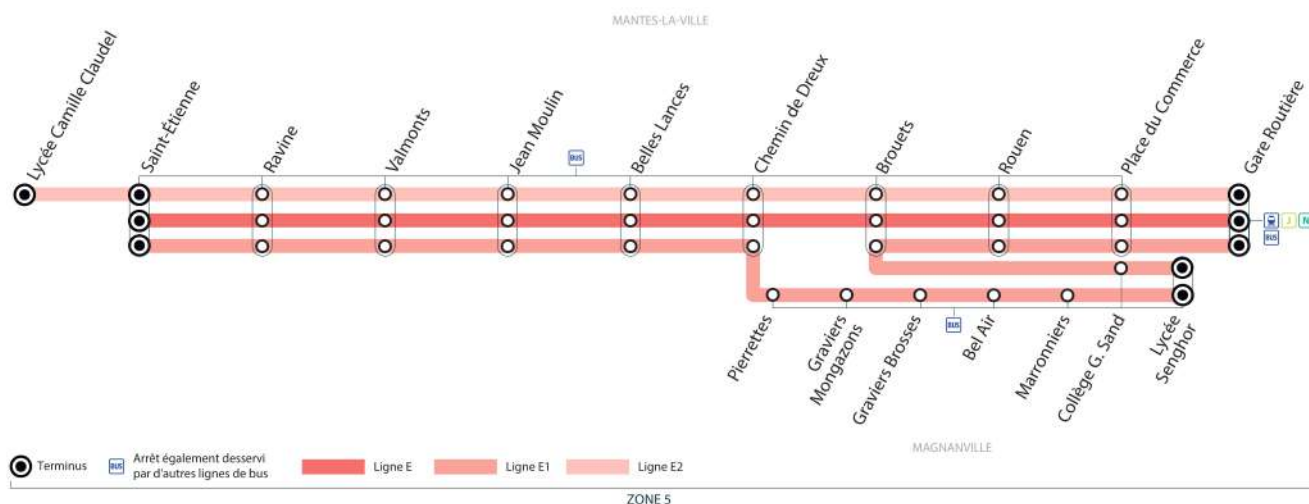

PS : circule uniquement en Période Scolaire  
 LMJV : circule le lundi, mardi, jeudi et vendredi - Me : circule uniquement le mercredi

### Bon à savoir

- Nos conducteurs s'efforcent en permanence de respecter ces horaires. Les conditions de circulation peuvent toutefois causer occasionnellement des retards

# BUS E MANTES-LA-VILLE - SAINT ETIENNE → MANTES-LA-VILLE - GARE ROUTIÈRE

Horaires de bus valables du 31 Août 2020 au 06 Juillet 2021 inclus

## Samedi en période scolaire uniquement (sauf jours fériés)

Période de fonctionnement		PS	PS
MANTES-LA-VILLE	Saint Etienne	07:39	08:00
	Ravine	07:40	08:01
	Valmonts	07:42	08:03
	Jean Moulin	07:43	08:04
	Belles Lances	07:44	08:05
	Chemin de Dreux	07:45	08:06
	Brouets	07:51	08:10
	Rouen	07:52	08:11
	Place du Commerce	07:53	08:12
	Gare routière	07:58	08:17
	Trains directs vers Paris	-	-