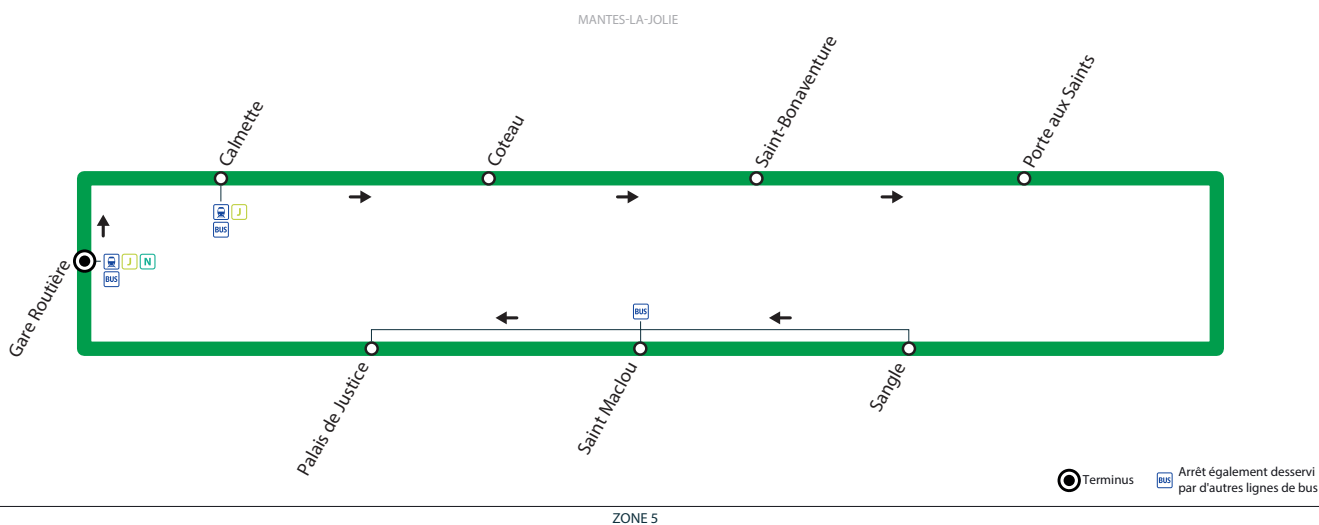

**BUS****F****MANTES-LA-JOLIE - Gare Routière (par Sangle)**

Horaires d'été valables du 7 juillet au 29 août 2021

**Du lundi au vendredi (sauf jours fériés)**

<b>Trains directs venant de Paris</b>		-	-	-	-	-	-	-	-	-	-	-	-	18:36	-
MANTES-LA-JOLIE	Gare Routière	06:04	06:22	06:44	07:04	07:24	07:44	17:25	17:45	18:05	18:25	18:45	19:25		
	Calmette	06:07	06:25	06:47	07:07	07:27	07:47	17:28	17:48	18:08	18:28	18:48	19:28		
	Coteau	06:08	06:26	06:48	07:08	07:28	07:48	17:29	17:49	18:09	18:29	18:49	19:29		
	Saint Bonaventure	06:09	06:27	06:49	07:09	07:29	07:49	17:30	17:50	18:10	18:30	18:50	19:30		
	Porte aux Saints	06:11	06:29	06:51	07:11	07:31	07:51	17:32	17:52	18:12	18:32	18:52	19:32		
	Sangle	06:12	06:30	06:52	07:12	07:32	07:52	17:33	17:53	18:13	18:33	18:53	19:33		
	Saint Maclou	06:14	06:32	06:54	07:14	07:34	07:54	17:35	17:55	18:15	18:35	18:55	19:35		
	Palais de Justice	06:17	06:35	06:57	07:17	07:37	07:57	17:38	17:58	18:18	18:38	18:58	19:38		
	Gare routière	06:20	06:38	07:00	07:20	07:40	08:00	17:41	18:01	18:21	18:41	19:01	19:41		
<b>Trains directs vers Paris Saint Lazare</b>		06:28	06:49	07:09	07:30	07:50	08:10	-	18:11	-	-	-	-	-19:12	-