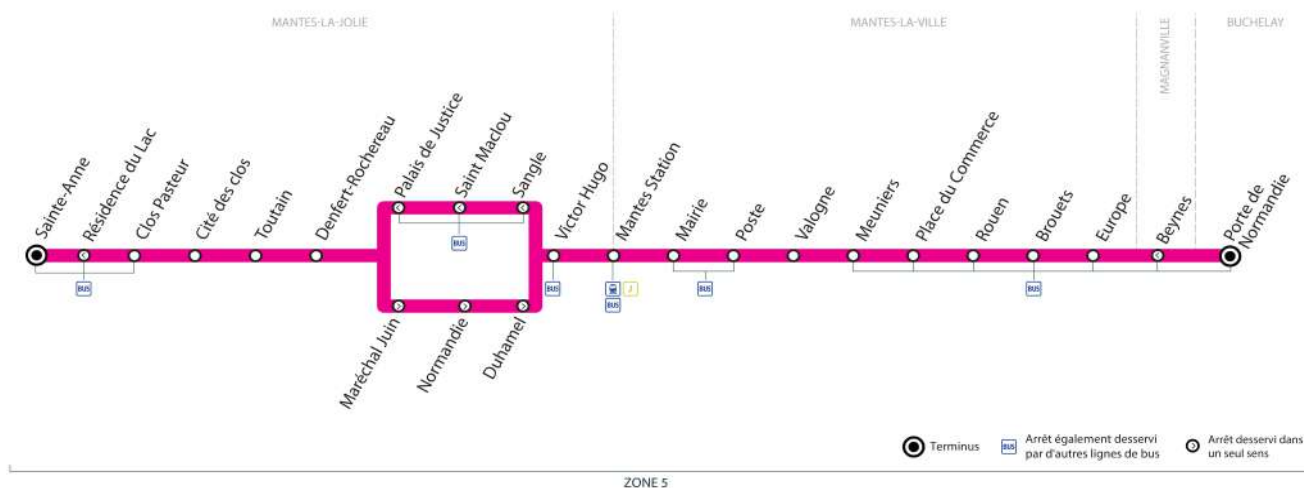

BUS G MANTES-LA-JOLIE - SAINTE-ANNE → BUCHELAY - PORTE DE NORMANDIE

Horaires de bus valables du 31 Août 2020 au 06 Juillet 2021 inclus

Du lundi au vendredi (sauf jours fériés)

MANTES-LA-JOLIE	Sainte Anne	08:56	10:01	11:03	12:11	13:30	14:35	15:40
	Clos Pasteur	08:58	10:03	11:05	12:13	13:32	14:37	15:42
	Cité des clos	08:59	10:04	11:06	12:14	13:33	14:38	15:43
	Toutain	09:00	10:05	11:07	12:15	13:34	14:39	15:44
	Denfert Rochereau	09:01	10:06	11:08	12:16	13:35	14:40	15:45
	Bld du Maréchal Juin	09:02	10:07	11:09	12:17	13:36	14:41	15:46
	Normandie	09:04	10:09	11:11	12:19	13:38	14:43	15:48
	Duhamel	09:06	10:11	11:13	12:21	13:40	14:45	15:50
	Victor Hugo	09:07	10:12	11:14	12:22	13:41	14:46	15:51
MANTES-LA-VILLE	Mantes Station	09:08	10:13	11:15	12:23	13:42	14:47	15:52
	Mairie	09:10	10:15	11:17	12:25	13:44	14:49	15:54
	Poste	09:12	10:17	11:19	12:27	13:46	14:51	15:56
	Valogne	09:14	10:19	11:21	12:29	13:48	14:53	15:58
	Meuniers	09:16	10:21	11:23	12:31	13:50	14:55	16:00
	Place du Commerce	09:17	10:22	11:24	12:32	13:51	14:56	16:01
	Rouen	09:18	10:23	11:25	12:33	13:52	14:57	16:02
	Brouets	09:18	10:23	11:25	12:33	13:52	14:57	16:02
BUCHELAY	Europe	09:20	10:25	11:27	12:35	13:54	14:59	16:04
	Porte de Normandie	09:22	10:27	11:29	12:37	13:56	15:01	16:06