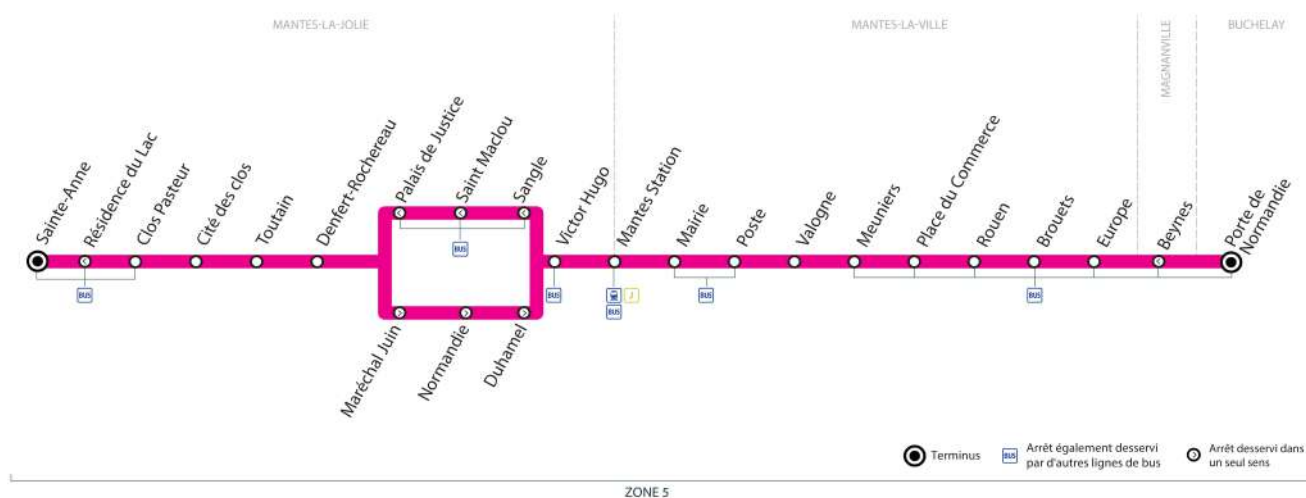

BUS G MANTES-LA-JOLIE - SAINTE-ANNE → BUCHELAY - PORTE DE NORMANDIE

Horaires de bus valables du 31 Août 2020 au 06 Juillet 2021 inclus

Samedi (sauf jours fériés)

MANTES-LA-JOLIE	Sainte Anne	08:56	10:01	11:03	12:11	13:30	14:35	15:40
	Clos Pasteur	08:58	10:03	11:05	12:13	13:32	14:37	15:42
	Cité des clos	08:59	10:04	11:06	12:14	13:33	14:38	15:43
	Toutain	09:00	10:05	11:07	12:15	13:34	14:39	15:44
	Denfert Rochereau	09:01	10:06	11:08	12:16	13:35	14:40	15:45
	Bld du Maréchal Juin	09:02	10:07	11:09	12:17	13:36	14:41	15:46
	Normandie	09:04	10:09	11:11	12:19	13:38	14:43	15:48
	Duhamel	09:06	10:11	11:13	12:21	13:40	14:45	15:50
	Victor Hugo	09:07	10:12	11:14	12:22	13:41	14:46	15:51
MANTES-LA-VILLE	Mantes Station	09:08	10:13	11:15	12:23	13:42	14:47	15:52
	Mairie	09:10	10:15	11:17	12:25	13:44	14:49	15:54
	Poste	09:12	10:17	11:19	12:27	13:46	14:51	15:56
	Valogne	09:14	10:19	11:21	12:29	13:48	14:53	15:58
	Meuniers	09:16	10:21	11:23	12:31	13:50	14:55	16:00
	Place du Commerce	09:17	10:22	11:24	12:32	13:51	14:56	16:01
	Rouen	09:18	10:23	11:25	12:33	13:52	14:57	16:02
	Brouets	09:18	10:23	11:25	12:33	13:52	14:57	16:02
Europe	09:20	10:25	11:27	12:35	13:54	14:59	16:04	
BUCHELAY	Porte de Normandie	09:22	10:27	11:29	12:37	13:56	15:01	16:06