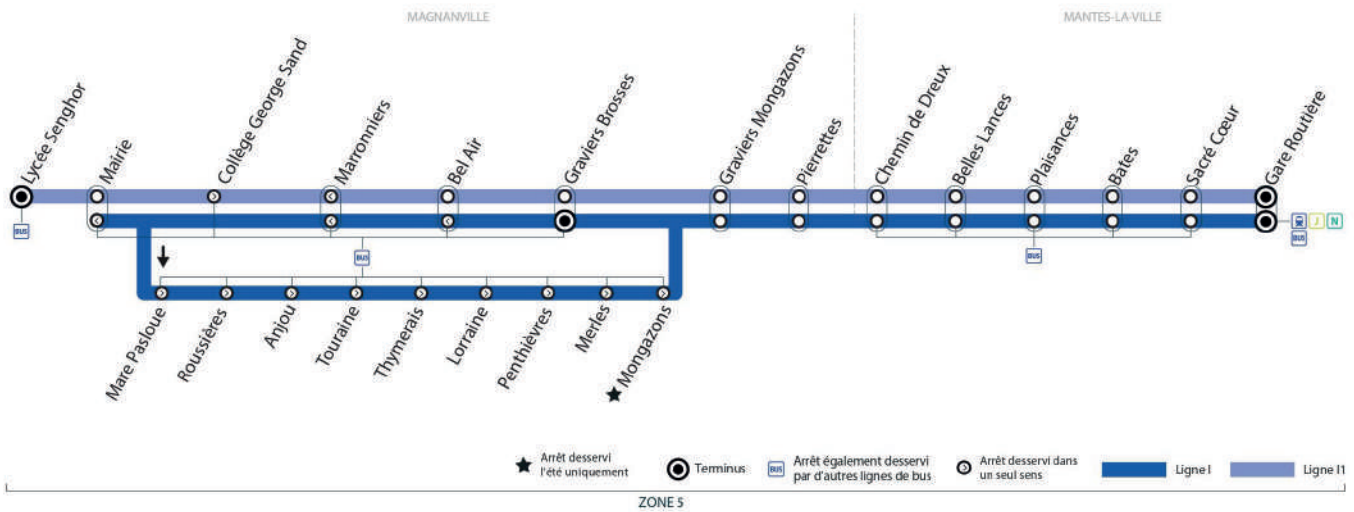

BUS 11 MANTES-LA-VILLE - GARE ROUTIÈRE ↔ MAGNANVILLE - LYCÉE LÉOPOLD S. SENGHOR

Horaires de bus valables du 31 Août 2020 au 06 Juillet 2021 inclus

Du lundi au vendredi uniquement en périodes scolaires

Jour de fonctionnement		LàV	LàV
MANTES-LA-VILLE	Gare routière	08:00	08:00
	Sacré Coeur	08:02	08:02
	Bates	08:03	08:03
	Plaisances	08:05	08:05
	Belles Lances	08:06	08:06
	Chemin de Dreux	08:07	08:07
MAGNANVILLE	Pierrettes	08:09	08:09
	Graviers-Mongazons	08:10	08:10
	Graviers-Brosses	08:11	08:11
	Bel Air	08:12	08:12
	Marronniers	08:13	08:13
	Mairie	08:16	08:16
	Lycée Léopold S.Senghor	08:19	08:19

LàV : circule du lundi au vendredi

Jour de fonctionnement		LMJV	LMJV	
MAGNANVILLE	Lycée Léopold S.Senghor	16:41	17:40	
	Mairie	16:45	17:44	
	Collège G.Sand	16:48	17:47	
	Bel Air	16:49	17:48	
	Graviers-Brosses	16:50	17:49	
	Graviers-Mongazons	16:51	17:50	
	Pierrettes	16:52	17:51	
	MANTES-LA-VILLE	Chemin de Dreux	16:53	17:52
		Belles Lances	16:55	17:54
Plaisances		16:56	17:55	
Bates		16:58	17:57	
Sacré Coeur		17:01	18:00	
	Gare routière	17:04	18:03	

LMJV : circule le lundi, mardi, jeudi et vendredi

Contact

TVM

01 30 94 77 77
 www.bus-tam.fr
 clients.tam@ratpdev.com
 vianavigo.com

Bon à savoir

- Nos conducteurs s'efforcent en permanence de respecter ces horaires. Les conditions de circulation peuvent toutefois causer occasionnellement des retards