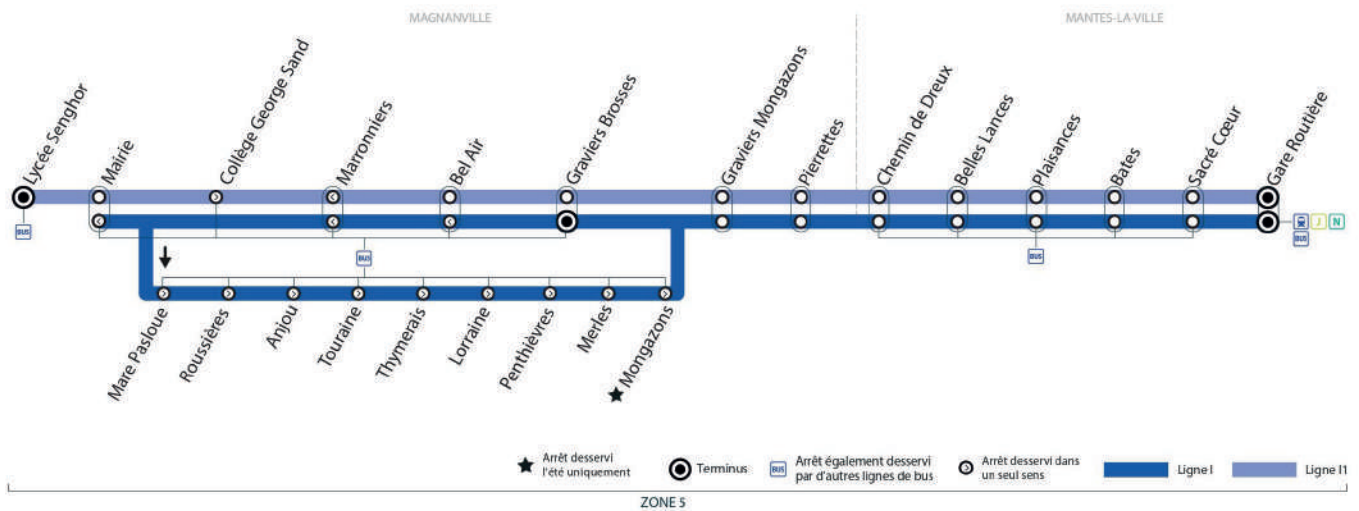

BUS I MAGNANVILLE - GRAVIERS BROSSES → MANTES-LA-VILLE - GARE ROUTIÈRE

Horaires de bus valables du 31 Août 2020 au 06 Juillet 2021 inclus

Du lundi au vendredi (sauf jours fériés)

MAGNANVILLE	Graviers-Brosses	15:32	16:04	16:32	16:58	17:17	17:37	17:57	18:17	18:37	18:57	19:17	19:37	20:07	20:27	21:12
Bel Air	15:33	16:05	16:33	16:59	17:18	17:38	17:58	18:18	18:38	18:58	19:18	19:38	20:08	20:28	21:13	
Marronniers	15:34	16:06	16:34	17:00	17:19	17:39	17:59	18:19	18:39	18:59	19:19	19:39	20:09	20:29	21:14	
Mairie	15:37	16:09	16:37	17:03	17:22	-	-	-	-	-	19:22	19:42	20:12	-	-	
Mare Pasloue	15:39	16:11	16:39	17:05	17:24	17:41	18:01	18:21	18:41	19:01	19:24	19:44	20:14	20:31	21:16	
Roussières	15:41	16:13	16:41	17:07	17:26	17:43	18:03	18:23	18:43	19:03	19:26	19:46	20:16	20:33	21:18	
Anjou	15:41	16:13	16:41	17:07	17:26	17:43	18:03	18:23	18:43	19:03	19:26	19:46	20:16	20:33	21:18	
Touraine	15:42	16:14	16:42	17:08	17:27	17:44	18:04	18:24	18:44	19:04	19:27	19:47	20:17	20:34	21:19	
Thymerais	15:42	16:14	16:42	17:08	17:27	17:44	18:04	18:24	18:44	19:04	19:27	19:47	20:17	20:34	21:19	
Lorraine	15:43	16:15	16:43	17:09	17:28	17:45	18:05	18:25	18:45	19:05	19:28	19:48	20:18	20:35	21:20	
Penthièvres	15:44	16:16	16:44	17:10	17:29	17:46	18:06	18:26	18:46	19:06	19:29	19:49	20:19	20:36	21:21	
Merles	15:45	16:17	16:45	17:11	17:30	17:47	18:07	18:27	18:47	19:07	19:30	19:50	20:20	20:37	21:22	
Graviers-Mongazon	15:46	16:18	16:46	17:12	17:31	17:48	18:08	18:28	18:48	19:08	19:31	19:51	20:21	20:38	21:23	
Pierrettes	15:47	16:19	16:47	17:13	17:32	17:49	18:09	18:29	18:49	19:09	19:32	19:52	20:22	20:39	21:24	
MANTES-LA-VILLE	Chemin de Dreux	15:48	16:20	16:48	17:14	17:33	17:50	18:10	18:30	18:50	19:10	19:33	19:53	20:23	20:40	21:25
Belles Lances	15:50	16:22	16:50	17:16	17:35	17:52	18:12	18:32	18:52	19:12	19:35	19:55	20:25	20:42	21:27	
Plaisances	15:51	16:23	16:51	17:17	17:36	17:53	18:13	18:33	18:53	19:13	19:36	19:56	20:26	20:43	21:28	
Bates	15:52	16:24	16:52	17:18	17:37	17:54	18:14	18:34	18:54	19:14	19:37	19:57	20:27	20:44	21:29	
Sacré Coeur	15:55	16:27	16:55	17:21	17:40	17:57	18:17	18:37	18:57	19:17	19:40	20:00	20:30	20:47	21:32	
Gare routière	15:58	16:30	16:58	17:24	17:43	18:00	18:20	18:40	19:00	19:20	19:43	20:03	20:33	20:50	21:35	
Trains directs vers Paris Saint Lazare	16:10	-	17:12	-	-	18:11	-	-	19:12	-	-	20:10	-	21:12	-	