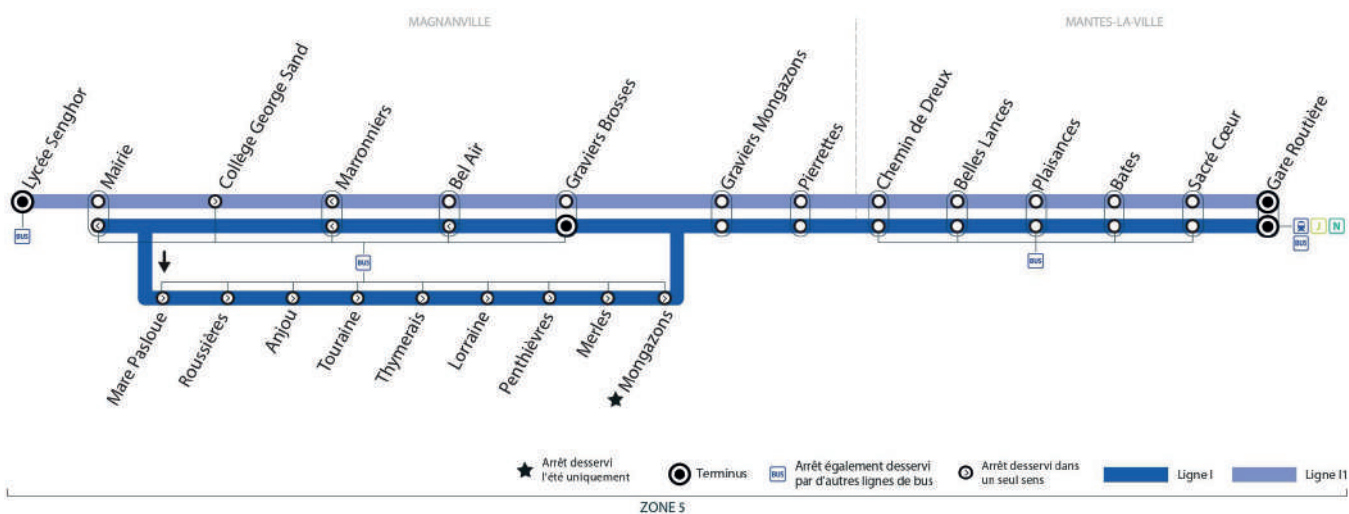

Horaires de bus valables du 31 Août 2020 au 06 Juillet 2021 inclus

Du lundi au vendredi (sauf jours fériés)

MAGNANVILLE		Graviers-Brosses	05:02	05:17	05:37	05:52	06:00	06:12	06:22	06:37	06:52	07:07	07:20	07:35	07:52	08:07	08:16
	Bel Air	05:03	05:18	05:38	05:53	06:01	06:13	06:23	06:38	06:53	07:08	07:21	07:36	07:53	08:08	08:17	
	Marronniers	05:04	05:19	05:39	05:54	06:02	06:14	06:24	06:39	06:54	07:09	07:22	07:37	07:54	08:09	08:18	
	Mairie	-	-	-	-	-	-	-	-	-	-	-	-	-	-	-	
	Mare Pasloue	05:06	05:21	05:41	05:56	06:04	06:16	06:26	06:41	06:56	07:11	07:24	07:39	07:56	08:11	08:20	
	Roussières	05:08	05:23	05:43	05:58	06:06	06:18	06:28	06:43	06:58	07:13	07:26	07:41	07:58	08:13	08:22	
	Anjou	05:08	05:23	05:43	05:58	06:06	06:18	06:28	06:43	06:58	07:13	07:26	07:41	07:58	08:13	08:22	
	Touraine	05:09	05:24	05:44	05:59	06:07	06:19	06:29	06:44	06:59	07:14	07:27	07:42	07:59	08:14	08:23	
	Thymerais	05:09	05:24	05:44	05:59	06:07	06:19	06:29	06:44	06:59	07:14	07:27	07:42	07:59	08:14	08:23	
	Lorraine	05:10	05:25	05:45	06:00	06:08	06:20	06:30	06:45	07:00	07:15	07:28	07:43	08:00	08:15	08:24	
	Penthièvres	05:11	05:26	05:46	06:01	06:09	06:21	06:31	06:46	07:01	07:16	07:29	07:44	08:01	08:16	08:25	
	Merles	05:12	05:27	05:47	06:02	06:10	06:22	06:32	06:47	07:02	07:17	07:30	07:45	08:02	08:17	08:26	
	Graviers-Mongazonz	05:13	05:28	05:48	06:03	06:11	06:23	06:33	06:48	07:03	07:18	07:31	07:46	08:03	08:18	08:27	
	Pierrettes	05:14	05:29	05:49	06:04	06:12	06:24	06:34	06:49	07:04	07:19	07:32	07:47	08:04	08:19	08:28	
MANTES-LA-VILLE		Chemin de Dreux	05:15	05:30	05:50	06:05	06:13	06:25	06:35	06:50	07:05	07:20	07:33	07:48	08:05	08:20	08:29
	Belles Lances	05:17	05:32	05:52	06:07	06:15	06:27	06:37	06:52	07:07	07:22	07:35	07:50	08:07	08:22	08:31	
	Plaisances	05:18	05:33	05:53	06:08	06:16	06:28	06:38	06:53	07:08	07:23	07:36	07:51	08:08	08:23	08:32	
	Bates	05:19	05:34	05:54	06:09	06:17	06:29	06:39	06:54	07:09	07:24	07:37	07:52	08:09	08:24	08:33	
	Sacré Coeur	05:22	05:37	05:57	06:12	06:20	06:32	06:41	06:57	07:12	07:27	07:40	07:55	08:12	08:27	08:36	
	Gare routière	05:25	05:40	06:00	06:15	06:23	06:35	06:44	07:00	07:15	07:30	07:43	07:58	08:15	08:30	08:39	
Trains directs vers Paris Saint Lazare			05:34	05:47	06:12	06:28	06:33	06:48	06:54	07:09	07:28	07:48	07:55	08:09	08:28	-	-