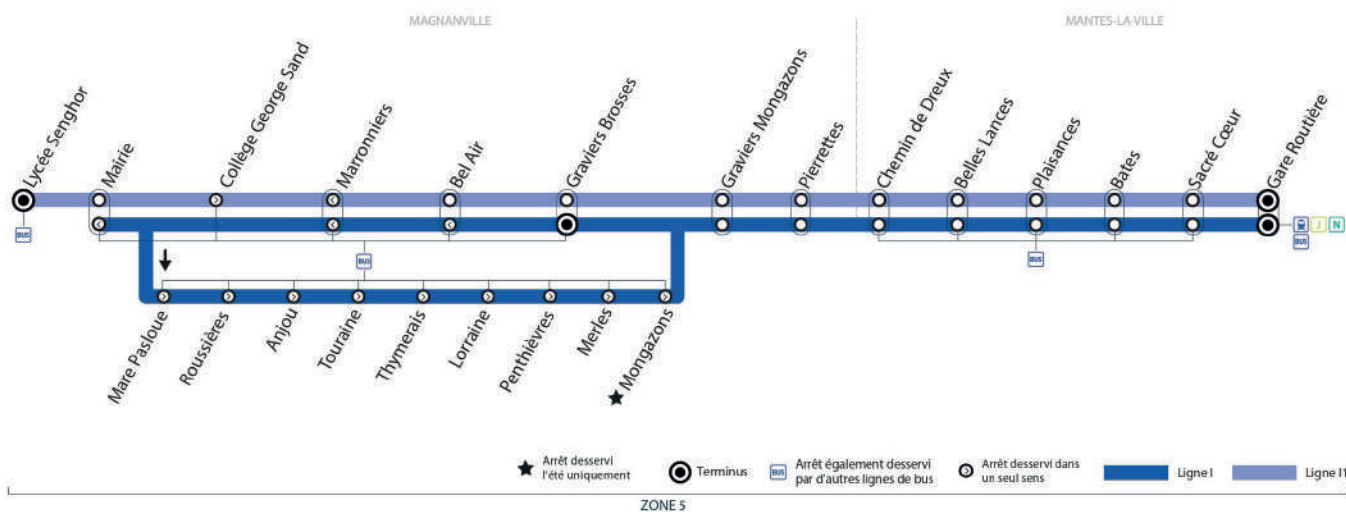

BUS I MANTES-LA-VILLE - GARE ROUTIÈRE → MAGNANVILLE - GRAVIERS BROSSES

Horaires de bus valables du 31 Août 2020 au 06 Juillet 2021 inclus

Du lundi au vendredi (sauf jours fériés)

Trains directs de Paris Saint Lazare		-	-	06:46	-	07:23	07:46	-	-	08:49	-	09:46	-	10:50	-	11:46	-	12:50	-
MANTES-LA-VILLE	Gare routière	06:25	06:40	06:55	07:08	07:40	07:55	08:23	08:40	09:00	09:21	10:00	10:21	11:00	11:20	12:00	12:20	13:00	13:20
	Sacré Coeur	06:27	06:42	06:57	07:10	07:42	07:57	08:25	08:42	09:02	09:23	10:02	10:23	11:02	11:22	12:02	12:22	13:02	13:22
	Bates	06:28	06:43	06:58	07:11	07:43	07:58	08:26	08:43	09:03	09:24	10:03	10:24	11:03	11:23	12:03	12:23	13:03	13:23
	Plaisances	06:30	06:45	07:00	07:13	07:45	08:00	08:28	08:45	09:05	09:26	10:05	10:26	11:05	11:25	12:05	12:25	13:05	13:25
	Belles Lances	06:31	06:46	07:01	07:14	07:46	08:01	08:29	08:46	09:06	09:27	10:06	10:27	11:06	11:26	12:06	12:26	13:06	13:26
	Chemin de Dreux	06:32	06:47	07:02	07:15	07:47	08:02	08:30	08:47	09:07	09:28	10:07	10:28	11:07	11:27	12:07	12:27	13:07	13:27
	MAGNANVILLE	Pierrettes	06:34	06:49	07:04	07:17	07:49	08:04	08:32	08:49	09:09	09:30	10:09	10:30	11:09	11:29	12:09	12:29	13:09
	Graviers-Mongazon	06:35	06:50	07:05	07:18	07:50	08:05	08:33	08:50	09:10	09:31	10:10	10:31	11:10	11:30	12:10	12:30	13:10	13:30
	Graviers-Brosses	06:36	06:51	07:06	07:19	07:51	08:06	08:34	08:51	09:11	09:32	10:11	10:32	11:11	11:31	12:11	12:31	13:11	13:31