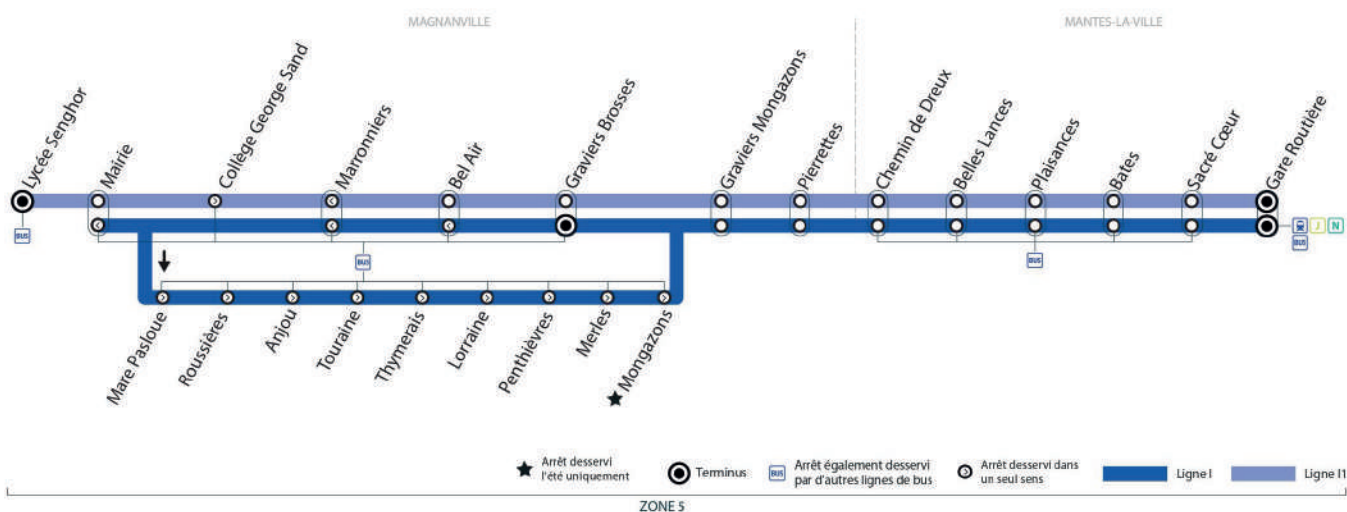

BUS I MAGNANVILLE - GRAVIERS BROSSES → MANTES-LA-VILLE - GARE ROUTIÈRE

Horaires de bus valables du 31 Août 2020 au 06 Juillet 2021 inclus

Samedi (sauf jours fériés)

MAGNANVILLE	Graviers-Brosse	06:00	06:35	06:55	07:35	08:13	08:35	09:13	09:35	10:13	10:35	11:13	11:35	12:13	12:35
	Bel Air	06:01	06:36	06:56	07:36	08:14	08:36	09:14	09:36	10:14	10:36	11:14	11:36	12:14	12:36
	Marronniers	06:02	06:37	06:57	07:37	08:15	08:37	09:15	09:37	10:15	10:37	11:15	11:37	12:15	12:37
	Mare Pasloue	06:04	06:39	06:59	07:39	08:17	08:39	09:17	09:39	10:17	10:39	11:17	11:39	12:17	12:39
	Roussières	06:06	06:41	07:01	07:41	08:19	08:41	09:19	09:41	10:19	10:41	11:19	11:41	12:19	12:41
	Anjou	06:06	06:41	07:01	07:41	08:19	08:41	09:19	09:41	10:19	10:41	11:19	11:41	12:19	12:41
	Touraine	06:07	06:42	07:02	07:42	08:20	08:42	09:20	09:42	10:20	10:42	11:20	11:42	12:20	12:42
	Thymerais	06:07	06:42	07:02	07:42	08:20	08:42	09:20	09:42	10:20	10:42	11:20	11:42	12:20	12:42
	Lorraine	06:08	06:43	07:03	07:43	08:21	08:43	09:21	09:43	10:21	10:43	11:21	11:43	12:21	12:43
	Penthivères	06:09	06:44	07:04	07:44	08:22	08:44	09:22	09:44	10:22	10:44	11:22	11:44	12:22	12:44
	Merles	06:10	06:45	07:05	07:45	08:23	08:45	09:23	09:45	10:23	10:45	11:23	11:45	12:23	12:45
	Graviers-Mongazon	06:11	06:46	07:06	07:46	08:24	08:46	09:24	09:46	10:24	10:46	11:24	11:46	12:24	12:46
	Pierrettes	06:12	06:47	07:07	07:47	08:25	08:47	09:25	09:47	10:25	10:47	11:25	11:47	12:25	12:47
MANTES-LA-VILLE	Chemin de Dreux	06:13	06:48	07:08	07:48	08:26	08:48	09:26	09:48	10:26	10:48	11:26	11:48	12:26	12:48
	Belles Lances	06:15	06:50	07:10	07:50	08:28	08:50	09:28	09:50	10:28	10:50	11:28	11:50	12:28	12:50
	Plaisances	06:16	06:51	07:11	07:51	08:29	08:51	09:29	09:51	10:29	10:51	11:29	11:51	12:29	12:51
	Bates	06:17	06:52	07:12	07:52	08:30	08:52	09:30	09:52	10:30	10:52	11:30	11:52	12:30	12:52
	Sacré Cœur	06:20	06:55	07:15	07:55	08:33	08:55	09:33	09:55	10:33	10:55	11:33	11:55	12:33	12:55
	Gare routière	06:23	06:58	07:18	07:58	08:36	08:58	09:36	09:58	10:36	10:58	11:36	11:58	12:36	12:58
Trains directs vers Paris Saint Lazare		-	07:10	-	-	-	09:10	-	10:10	-	11:10	-	12:10	-	13:10