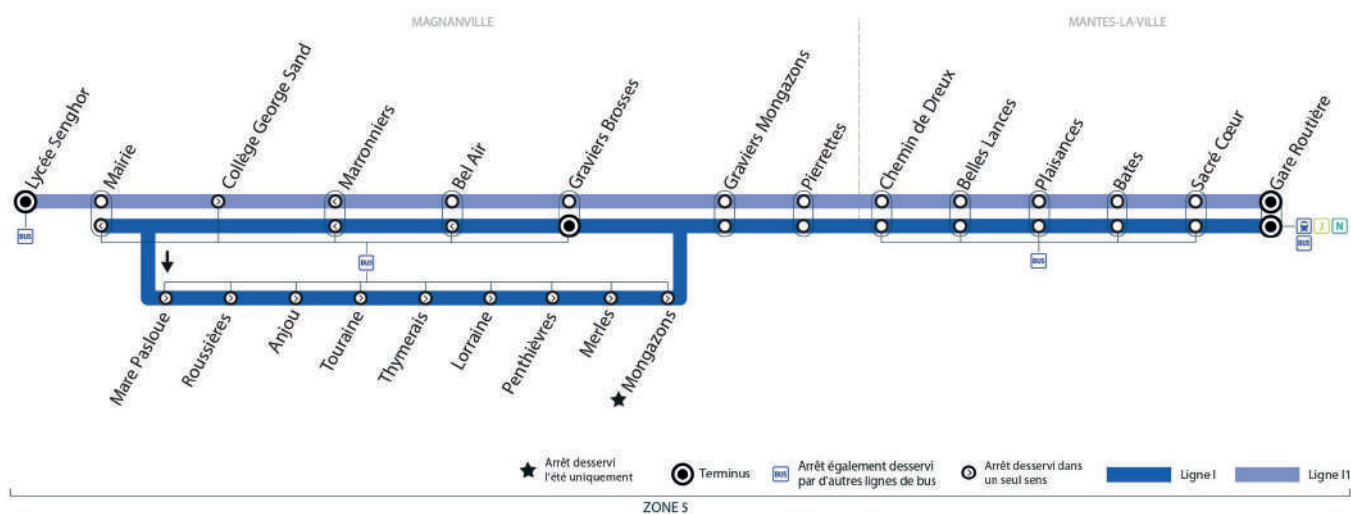

Horaires de bus valables du 31 Août 2020 au 06 Juillet 2021 inclus

Samedi (sauf jours fériés)

Trains directs de Paris Saint Lazare		-	-	14:51	-	-	-	16:52	-	17:51	-	18:51	-	-	-	20:52
MANTES-LA-VILLE	Gare routière	13:53	14:23	15:01	15:23	15:50	16:26	17:01	17:23	18:01	18:23	19:01	19:23	20:01	20:23	21:01
	Sacré Coeur	13:55	14:25	15:03	15:25	15:52	16:28	17:03	17:25	18:03	18:25	19:03	19:25	20:03	20:25	21:03
	Bates	13:56	14:26	15:04	15:26	15:53	16:29	17:04	17:26	18:04	18:26	19:04	19:26	20:04	20:26	21:04
	Plaisances	13:58	14:28	15:06	15:28	15:55	16:31	17:06	17:28	18:06	18:28	19:06	19:28	20:06	20:28	21:06
	Belles Lances	13:59	14:29	15:07	15:29	15:56	16:32	17:07	17:29	18:07	18:29	19:07	19:29	20:07	20:29	21:07
	Chemin de Dreux	14:00	14:30	15:08	15:30	15:57	16:33	17:08	17:30	18:08	18:30	19:08	19:30	20:08	20:30	21:08
MAGNANVILLE	Pierrettes	14:02	14:32	15:10	15:32	15:59	16:35	17:10	17:32	18:10	18:32	19:10	19:32	20:10	20:32	21:10
	Graviers-Mongazons	14:03	14:33	15:11	15:33	16:00	16:36	17:11	17:33	18:11	18:33	19:11	19:33	20:11	20:33	21:11
	Graviers-Brosses	14:04	14:34	15:12	15:34	16:01	16:37	17:12	17:34	18:12	18:34	19:12	19:34	20:12	20:34	21:12