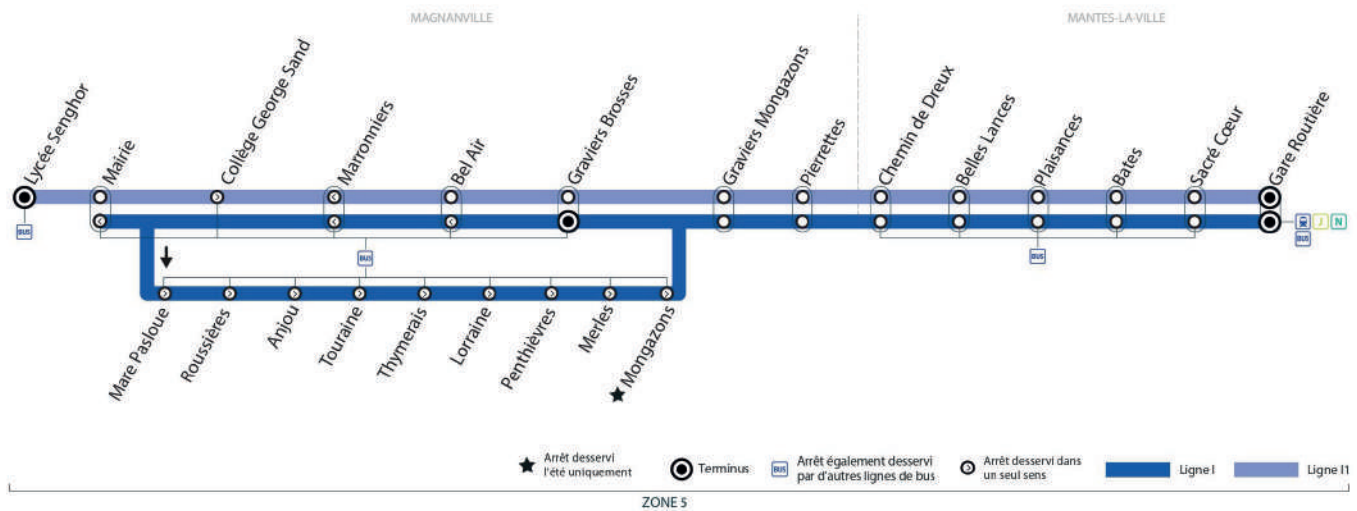

BUS I MAGNANVILLE - GRAVIERS BROSSES → MANTES-LA-VILLE - GARE ROUTIÈRE

Horaires de bus valables du 31 Août 2020 au 06 Juillet 2021 inclus

Du lundi au vendredi (sauf jours fériés)

MAGNANVILLE	Graviers-Brosses	08:35	08:52	09:12	09:32	09:52	10:12	10:33	11:12	11:32	12:12	12:32	13:12	13:32	14:12	14:32	15:12
	Bel Air	08:36	08:53	09:13	09:33	09:53	10:13	10:34	11:13	11:33	12:13	12:33	13:13	13:33	14:13	14:33	15:13
	Marronniers	08:37	08:54	09:14	09:34	09:54	10:14	10:35	11:14	11:34	12:14	12:34	13:14	13:34	14:14	14:34	15:14
	Mairie	-	-	-	-	09:57	10:17	10:38	11:17	11:37	12:17	12:37	13:17	13:37	14:17	14:37	15:17
	Mare Pasloue	08:39	08:56	09:16	09:36	09:59	10:19	10:40	11:19	11:39	12:19	12:39	13:19	13:39	14:19	14:39	15:19
	Roussières	08:41	08:58	09:18	09:38	10:01	10:21	10:42	11:21	11:41	12:21	12:41	13:21	13:41	14:21	14:41	15:21
	Anjou	08:41	08:58	09:18	09:38	10:01	10:21	10:42	11:21	11:41	12:21	12:41	13:21	13:41	14:21	14:41	15:21
	Touraine	08:42	08:59	09:19	09:39	10:02	10:22	10:43	11:22	11:42	12:22	12:42	13:22	13:42	14:22	14:42	15:22
	Thymerais	08:42	08:59	09:19	09:39	10:02	10:22	10:43	11:22	11:42	12:22	12:42	13:22	13:42	14:22	14:42	15:22
	Lorraine	08:43	09:00	09:20	09:40	10:03	10:23	10:44	11:23	11:43	12:23	12:43	13:23	13:43	14:23	14:43	15:23
	Penthièvres	08:44	09:01	09:21	09:41	10:04	10:24	10:45	11:24	11:44	12:24	12:44	13:24	13:44	14:24	14:44	15:24
	Merles	08:45	09:02	09:22	09:42	10:05	10:25	10:46	11:25	11:45	12:25	12:45	13:25	13:45	14:25	14:45	15:25
	Graviers-Mongazon	08:46	09:03	09:23	09:43	10:06	10:26	10:47	11:26	11:46	12:26	12:46	13:26	13:46	14:26	14:46	15:26
	Pierrettes	08:47	09:04	09:24	09:44	10:07	10:27	10:48	11:27	11:47	12:27	12:47	13:27	13:47	14:27	14:47	15:27
MANTES-LA-VILLE	Chemin de Dreux	08:48	09:05	09:25	09:45	10:08	10:28	10:49	11:28	11:48	12:28	12:48	13:28	13:48	14:28	14:48	15:28
	Belles Lances	08:50	09:07	09:27	09:47	10:10	10:30	10:51	11:30	11:50	12:30	12:50	13:30	13:50	14:30	14:50	15:30
	Plaisances	08:51	09:08	09:28	09:48	10:11	10:31	10:52	11:31	11:51	12:31	12:51	13:31	13:51	14:31	14:51	15:31
	Bates	08:52	09:09	09:29	09:49	10:12	10:32	10:53	11:32	11:52	12:32	12:52	13:32	13:52	14:32	14:52	15:32
	Sacré Coeur	08:55	09:12	09:32	09:52	10:15	10:35	10:56	11:35	11:55	12:35	12:55	13:35	13:55	14:35	14:55	15:35
	Gare routière	08:58	09:15	09:35	09:55	10:18	10:38	10:59	11:38	11:58	12:38	12:58	13:38	13:58	14:38	14:58	15:38
	Trains directs vers Paris Saint Lazare	09:10	-	-	10:10	-	-	11:10	-	12:10	-	13:12	-	14:10	-	15:12	-