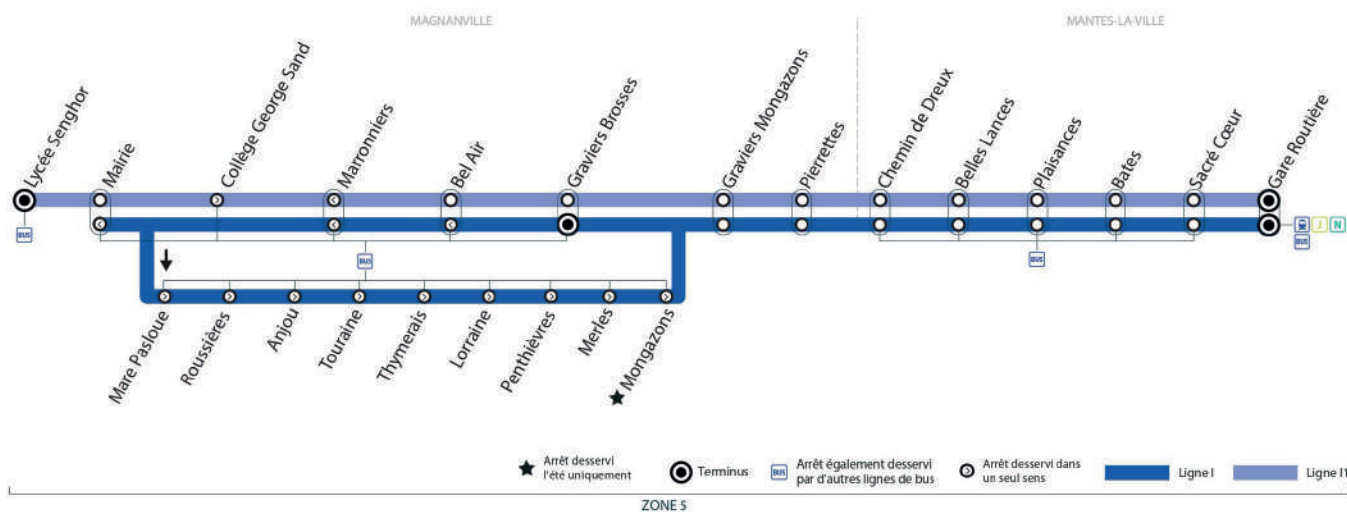

BUS I MANTES-LA-VILLE - GARE ROUTIÈRE → MAGNANVILLE - GRAVIERS BROSSES

Horaires de bus valables du 31 Août 2020 au 06 Juillet 2021 inclus

Du lundi au vendredi (sauf jours fériés)

Trains directs de Paris Saint Lazare		13:46	-	14:50	-	-	-	-	16:50	17:10	17:32	18:02	18:10	18:33	18:50	19:10	19:46	20:02	20:49
MANTES-LA-VILLE	Gare routière	14:00	14:20	15:00	15:20	15:52	16:20	16:46	17:05	17:25	17:45	18:05	18:25	18:45	19:05	19:25	19:55	20:15	21:00
	Sacré Coeur	14:02	14:22	15:02	15:22	15:54	16:22	16:48	17:07	17:27	17:47	18:07	18:27	18:47	19:07	19:27	19:57	20:17	21:02
	Bates	14:03	14:23	15:03	15:23	15:55	16:23	16:49	17:08	17:28	17:48	18:08	18:28	18:48	19:08	19:28	19:58	20:18	21:03
	Plaisances	14:05	14:25	15:05	15:25	15:57	16:25	16:51	17:10	17:30	17:50	18:10	18:30	18:50	19:10	19:30	20:00	20:20	21:05
	Belles Lances	14:06	14:26	15:06	15:26	15:58	16:26	16:52	17:11	17:31	17:51	18:11	18:31	18:51	19:11	19:31	20:01	20:21	21:06
	Chemin de Dreux	14:07	14:27	15:07	15:27	15:59	16:27	16:53	17:12	17:32	17:52	18:12	18:32	18:52	19:12	19:32	20:02	20:22	21:07
	MAGNANVILLE	Pierrettes	14:09	14:29	15:09	15:29	16:01	16:29	16:55	17:14	17:34	17:54	18:14	18:34	18:54	19:14	19:34	20:04	20:24
	Graviers-Mongazon	14:10	14:30	15:10	15:30	16:02	16:30	16:56	17:15	17:35	17:55	18:15	18:35	18:55	19:15	19:35	20:05	20:25	21:10
	Graviers-Brosses	14:11	14:31	15:11	15:31	16:03	16:31	16:57	17:16	17:36	17:56	18:16	18:36	18:56	19:16	19:36	20:06	20:26	21:11