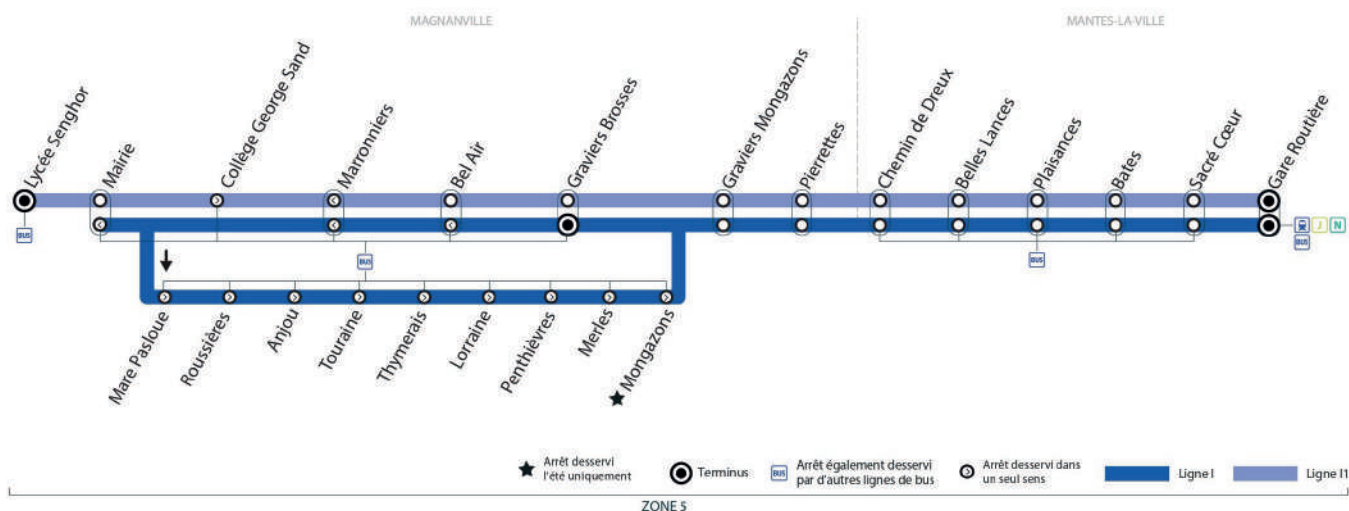

BUS I MANTES-LA-VILLE - GARE ROUTIÈRE → MAGNANVILLE - GRAVIERS BROSSES

Horaires de bus valables du 31 Août 2020 au 06 Juillet 2021 inclus

Samedi (sauf jours fériés)

Trains directs de Paris Saint Lazare		-	-	-	08:52	-	-	-	10:51	-	-	-	12:52	-
MANTES-LA-VILLE	Gare routière	07:23	08:01	08:23	09:01	09:23	10:01	10:23	11:01	11:23	12:01	12:23	13:01	13:23
	Sacré Coeur	07:25	08:03	08:25	09:03	09:25	10:03	10:25	11:03	11:25	12:03	12:25	13:03	13:25
	Bates	07:26	08:04	08:26	09:04	09:26	10:04	10:26	11:04	11:26	12:04	12:26	13:04	13:26
	Plaisances	07:28	08:06	08:28	09:06	09:28	10:06	10:28	11:06	11:28	12:06	12:28	13:06	13:28
	Belles Lances	07:29	08:07	08:29	09:07	09:29	10:07	10:29	11:07	11:29	12:07	12:29	13:07	13:29
	Chemin de Dreux	07:30	08:08	08:30	09:08	09:30	10:08	10:30	11:08	11:30	12:08	12:30	13:08	13:30
	MAGNANVILLE	Pierrettes	07:32	08:10	08:32	09:10	09:32	10:10	10:32	11:10	11:32	12:10	12:32	13:10
	Graviers-Mongazon	07:33	08:11	08:33	09:11	09:33	10:11	10:33	11:11	11:33	12:11	12:33	13:11	13:33
	Graviers-Brosses	07:34	08:12	08:34	09:12	09:34	10:12	10:34	11:12	11:34	12:12	12:34	13:12	13:34