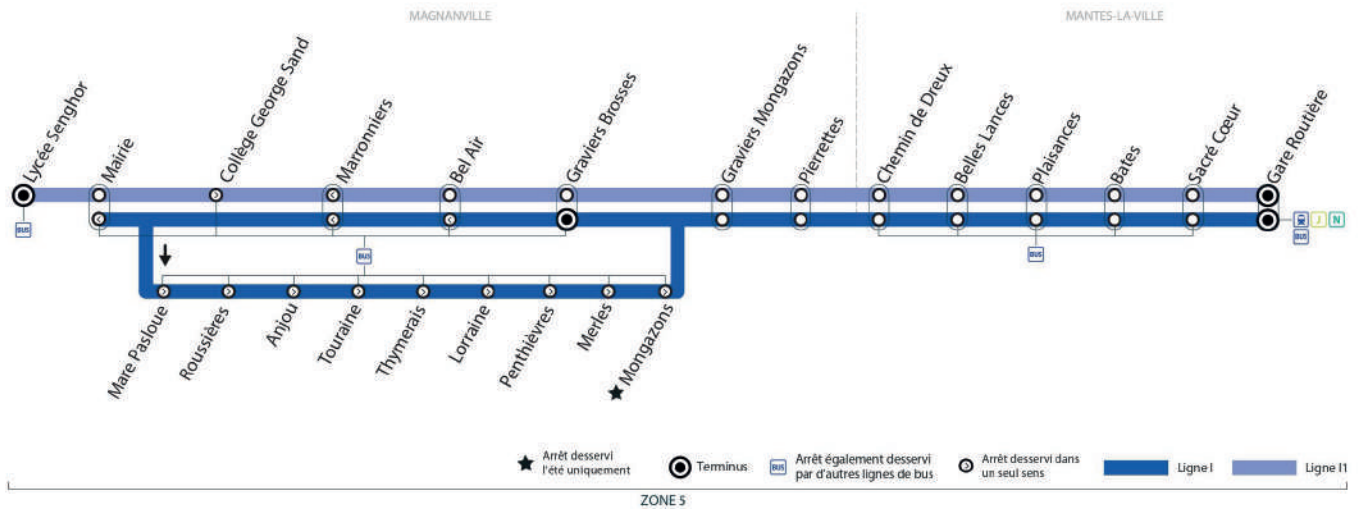

Horaires de bus valables du 31 Août 2020 au 06 Juillet 2021 inclus

Samedi (sauf jours fériés)

MAGNANVILLE	Graviers-Brosses	13:13	13:35	14:05	14:35	15:13	15:35	16:02	16:38	17:13	17:35	18:13	18:35	19:13	19:35	20:13	20:35	21:13
	Bel Air	13:14	13:36	14:06	14:36	15:14	15:36	16:03	16:39	17:14	17:36	18:14	18:36	19:14	19:36	20:14	20:36	21:14
	Marronniers	13:15	13:37	14:07	14:37	15:15	15:37	16:04	16:40	17:15	17:37	18:15	18:37	19:15	19:37	20:15	20:37	21:15
	Mare Pasloue	13:17	13:39	14:09	14:39	15:17	15:39	16:06	16:42	17:17	17:39	18:17	18:39	19:17	19:39	20:17	20:39	21:17
	Roussières	13:19	13:41	14:11	14:41	15:19	15:41	16:08	16:44	17:19	17:41	18:19	18:41	19:19	19:41	20:19	20:41	21:19
	Anjou	13:19	13:41	14:11	14:41	15:19	15:41	16:08	16:44	17:19	17:41	18:19	18:41	19:19	19:41	20:19	20:41	21:19
	Touraine	13:20	13:42	14:12	14:42	15:20	15:42	16:09	16:45	17:20	17:42	18:20	18:42	19:20	19:42	20:20	20:42	21:20
	Thymerais	13:20	13:42	14:12	14:42	15:20	15:42	16:09	16:45	17:20	17:42	18:20	18:42	19:20	19:42	20:20	20:42	21:20
	Lorraine	13:21	13:43	14:13	14:43	15:21	15:43	16:10	16:46	17:21	17:43	18:21	18:43	19:21	19:43	20:21	20:43	21:21
	Penthièvres	13:22	13:44	14:14	14:44	15:22	15:44	16:11	16:47	17:22	17:44	18:22	18:44	19:22	19:44	20:22	20:44	21:22
	Merles	13:23	13:45	14:15	14:45	15:23	15:45	16:12	16:48	17:23	17:45	18:23	18:45	19:23	19:45	20:23	20:45	21:23
	Graviers-Mongazons	13:24	13:46	14:16	14:46	15:24	15:46	16:13	16:49	17:24	17:46	18:24	18:46	19:24	19:46	20:24	20:46	21:24
	Pierrettes	13:25	13:47	14:17	14:47	15:25	15:47	16:14	16:50	17:25	17:47	18:25	18:47	19:25	19:47	20:25	20:47	21:25
MANTES-LA-VILLE	Chemin de Dreux	13:26	13:48	14:18	14:48	15:26	15:48	16:15	16:51	17:26	17:48	18:26	18:48	19:26	19:48	20:26	20:48	21:26
	Belles Lances	13:28	13:50	14:20	14:50	15:28	15:50	16:17	16:53	17:28	17:50	18:28	18:50	19:28	19:50	20:28	20:50	21:28
	Plaisances	13:29	13:51	14:21	14:51	15:29	15:51	16:18	16:54	17:29	17:51	18:29	18:51	19:29	19:51	20:29	20:51	21:29
	Bates	13:30	13:52	14:22	14:52	15:30	15:52	16:19	16:55	17:30	17:52	18:30	18:52	19:30	19:52	20:30	20:52	21:30
	Sacré Coeur	13:33	13:55	14:25	14:55	15:33	15:55	16:22	16:58	17:33	17:55	18:33	18:55	19:33	19:55	20:33	20:55	21:33
	Gare routière	13:36	13:58	14:28	14:58	15:36	15:58	16:25	17:01	17:36	17:58	18:36	18:58	19:36	19:58	20:36	20:58	21:36
Trains directs vers Paris Saint Lazare		-	-	-	15:10	-	-	-	17:10	-	-	-	19:10	-	-	-	21:10	-