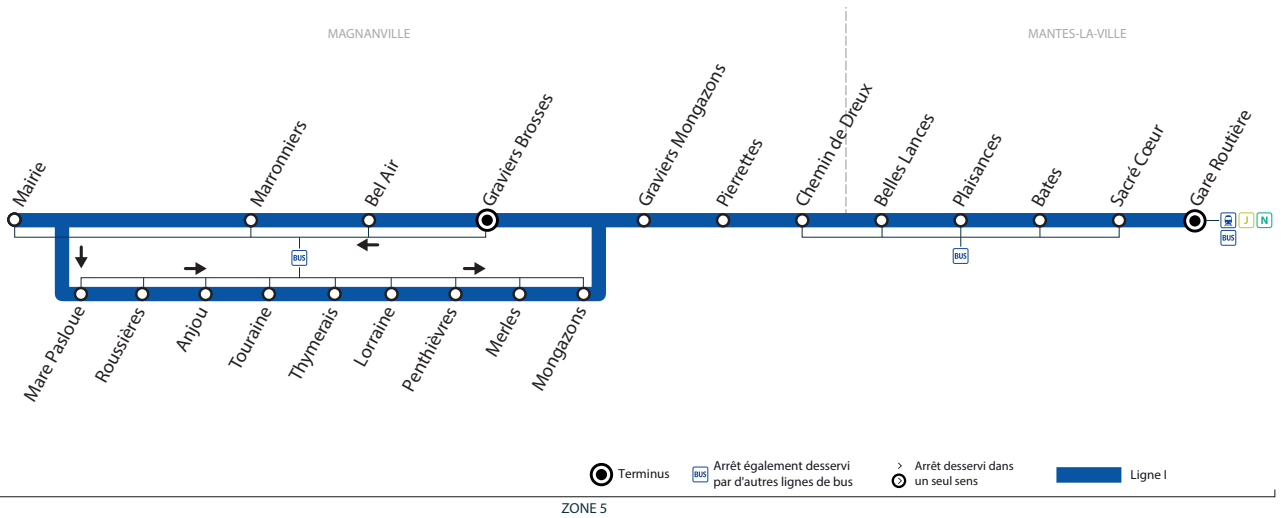

**BUS**

**I**

**MANTES-LA-VILLE - Gare Routière → MAGNANVILLE - Graviers Brosses**

Horaires d'été valables du 7 juillet au 29 août 2021

**Samedi (sauf jours fériés)**

<b>Trains directs de Paris Saint Lazare</b>		-	-	-	-	-	-	-	-	14:52	-	16:52	-	-	18:52	-	-	20:51
MANTES-LA-VILLE	Gare routière	07:24	08:26	09:24	10:23	11:21	12:23	13:23	14:10	15:02	15:51	17:01	17:45	18:26	19:07	19:44	20:25	21:05
	Sacré Coeur	07:26	08:28	09:26	10:25	11:23	12:25	13:25	14:12	15:04	15:53	17:03	17:47	18:28	19:09	19:46	20:27	21:07
	Bates	07:27	08:29	09:27	10:26	11:24	12:26	13:26	14:13	15:05	15:54	17:04	17:48	18:29	19:10	19:47	20:28	21:08
	Plaisances	07:29	08:31	09:29	10:28	11:26	12:28	13:28	14:15	15:07	15:56	17:06	17:50	18:31	19:12	19:49	20:30	21:10
	Belles Lances	07:30	08:32	09:30	10:29	11:27	12:29	13:29	14:16	15:08	15:57	17:07	17:51	18:32	19:13	19:50	20:31	21:11
	Chemin de Dreux	07:31	08:33	09:31	10:30	11:28	12:30	13:30	14:17	15:09	15:58	17:08	17:52	18:33	19:14	19:51	20:32	21:12
MAGNANVILLE	Pierrettes	07:33	08:35	09:33	10:32	11:30	12:32	13:32	14:19	15:11	16:00	17:10	17:54	18:35	19:16	19:53	20:34	21:14
	Graviers-Mongazons	07:34	08:36	09:34	10:33	11:31	12:33	13:33	14:20	15:12	16:01	17:11	17:55	18:36	19:17	19:54	20:35	21:15
	Graviers-Brosses	07:35	08:37	09:35	10:34	11:32	12:34	13:34	14:21	15:13	16:02	17:12	17:56	18:37	19:18	19:55	20:36	21:16