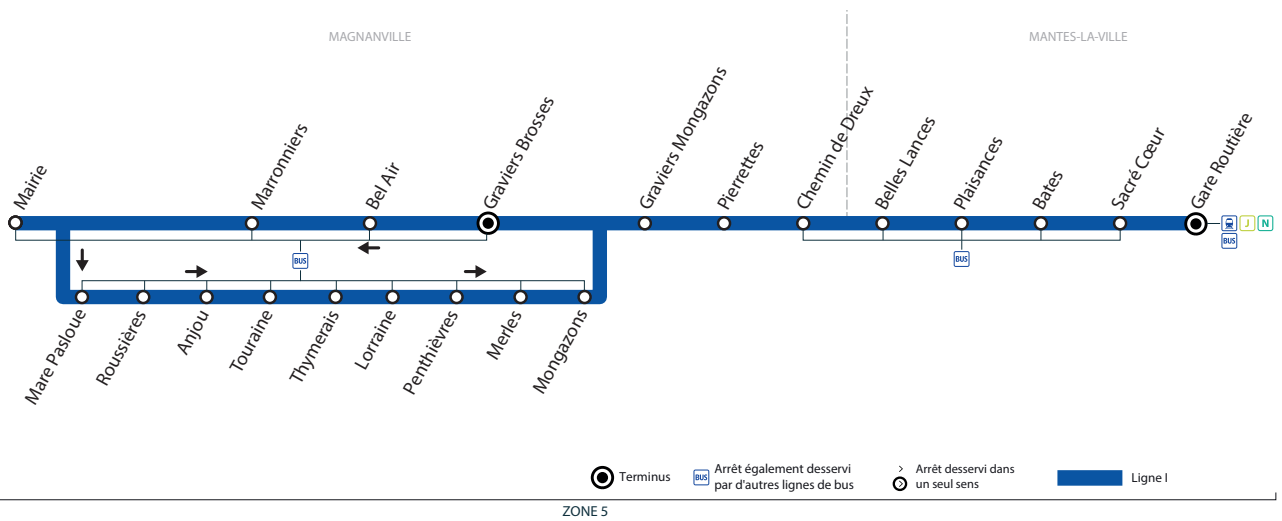

**BUS****I****MANTES-LA-VILLE - Gare Routière → MAGNANVILLE - Graviers Brosses**

Horaires d'été valables du 7 juillet au 29 août 2021

**Du lundi au vendredi (sauf jours fériés)**

<b>Trains directs de Paris Saint Lazare</b>		-	-	16:50	-	-	-	-	18:36	18:50	-	19:32	20:04	20:49
MANTES-LA-VILLE	Gare routière	15:20	16:23	17:00	17:25	17:45	18:05	18:25	18:45	19:05	19:25	19:45	20:12	20:57
	Sacré Coeur	15:22	16:25	17:02	17:27	17:47	18:07	18:27	18:47	19:07	19:27	19:47	20:14	20:59
	Bates	15:23	16:26	17:03	17:28	17:48	18:08	18:28	18:48	19:08	19:28	19:48	20:15	21:00
	Plaisances	15:25	16:28	17:05	17:30	17:50	18:10	18:30	18:50	19:10	19:30	19:50	20:17	21:02
	Belles Lances	15:26	16:29	17:06	17:31	17:51	18:11	18:31	18:51	19:11	19:31	19:51	20:18	21:03
	Chemin de Dreux	15:27	16:30	17:07	17:32	17:52	18:12	18:32	18:52	19:12	19:32	19:52	20:19	21:04
MAGNANVILLE	Pierrettes	15:29	16:32	17:09	17:34	17:54	18:14	18:34	18:54	19:14	19:34	19:54	20:21	21:06
	Graviers-Mongazons	15:30	16:33	17:10	17:35	17:55	18:15	18:35	18:55	19:15	19:35	19:55	20:22	21:07
	Graviers-Brosses	15:31	16:34	17:11	17:36	17:56	18:16	18:36	18:56	19:16	19:36	19:56	20:23	21:08