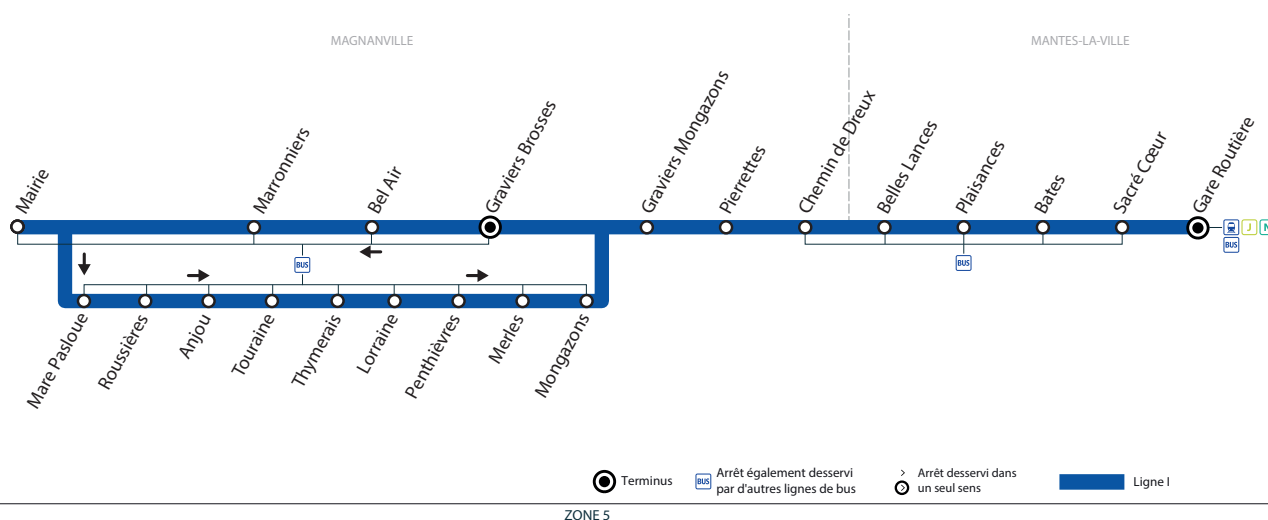

Horaires d'été valables du 7 juillet au 29 août 2021

Du lundi au vendredi (sauf jours fériés)

Trains directs de Paris Saint Lazare		-	-	06:47	-	-	09:45	-	-	11:45	-	13:45	-	
MANTES-LA-VILLE	Gare routière	06:04	06:25	07:01	08:20	09:20	09:59	10:20	11:20	11:59	12:20	13:20	13:59	14:26
	Sacré Coeur	06:06	06:27	07:03	08:22	09:22	10:01	10:22	11:22	12:01	12:22	13:22	14:01	14:28
	Bates	06:07	06:28	07:04	08:23	09:23	10:02	10:23	11:23	12:02	12:23	13:23	14:02	14:29
	Plaisances	06:09	06:30	07:06	08:25	09:25	10:04	10:25	11:25	12:04	12:25	13:25	14:04	14:31
	Belles Lances	06:10	06:31	07:07	08:26	09:26	10:05	10:26	11:26	12:05	12:26	13:26	14:05	14:32
	Chemin de Dreux	06:11	06:32	07:08	08:27	09:27	10:06	10:27	11:27	12:06	12:27	13:27	14:06	14:33
MAGNANVILLE	Pierrettes	06:13	06:34	07:10	08:29	09:29	10:08	10:29	11:29	12:08	12:29	13:29	14:08	14:35
	Graviers-Mongazons	06:14	06:35	07:11	08:30	09:30	10:09	10:30	11:30	12:09	12:30	13:30	14:09	14:36
	Graviers-Brosses	06:15	06:36	07:12	08:31	09:31	10:10	10:31	11:31	12:10	12:31	13:31	14:10	14:37