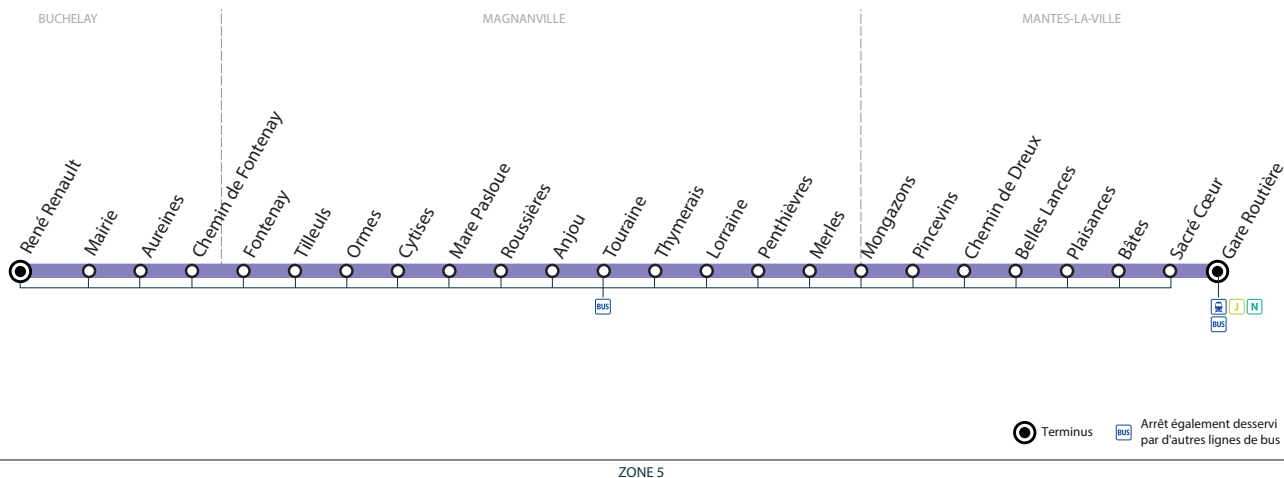

## Bon à savoir

- Nos conducteurs s'efforcent en permanence de respecter ces horaires. Les conditions de circulation peuvent toutefois causer occasionnellement des retards

**BUS****J****MANTES-LA-VILLE - Gare Routière → BUCHELAY - René Renault**

Horaires d'été valables du 7 juillet au 29 août 2021

ZONE 5

**Dimanche et jours fériés**

<b>Trains directs de Paris Saint Lazare</b>		-	10:52	12:52	14:52	16:52	18:52
MANTES-LA-VILLE	Gare routière	09:10	11:05	13:05	15:05	17:05	19:05
	Sacré Coeur	09:12	11:07	13:07	15:07	17:07	19:07
	Bates	09:13	11:08	13:08	15:08	17:08	19:08
	Plaisances	09:14	11:09	13:09	15:09	17:09	19:09
	Belles Lances	09:15	11:10	13:10	15:10	17:10	19:10
	Chemin de Dreux	09:16	11:10	13:11	15:11	17:11	19:11
	Pincevins	09:17	11:11	13:12	15:12	17:12	19:12
MAGNANVILLE	Mongazons	09:18	11:12	13:13	15:13	17:13	19:13
	Merles	09:19	11:13	13:14	15:14	17:14	19:14
	Penthièvres	09:20	11:13	13:15	15:15	17:15	19:15
	Lorraine	09:21	11:14	13:16	15:16	17:16	19:16
	Thymerais	09:22	11:14	13:17	15:17	17:17	19:17
	Touraine	09:23	11:14	13:18	15:18	17:18	19:18
	Anjou	09:24	11:15	13:19	15:19	17:19	19:19
	Roussières	09:25	11:15	13:20	15:20	17:20	19:20
	Mare Pasloue	09:26	11:16	13:21	15:21	17:21	19:21
	Cytises	09:27	11:17	13:22	15:22	17:22	19:22
	Ormes	09:28	11:18	13:23	15:23	17:23	19:23
BUCHELAY	Tilleuls	09:29	11:19	13:24	15:24	17:24	19:24
	Fontenay	09:30	11:20	13:25	15:25	17:25	19:25
	Chemin de Fontenay	09:31	11:21	13:26	15:26	17:26	19:26
	Aureines	09:32	11:22	13:27	15:27	17:27	19:27
	Mairie	09:33	11:23	13:28	15:28	17:28	19:28
	René Renault	09:34	11:24	13:29	15:29	17:29	19:29