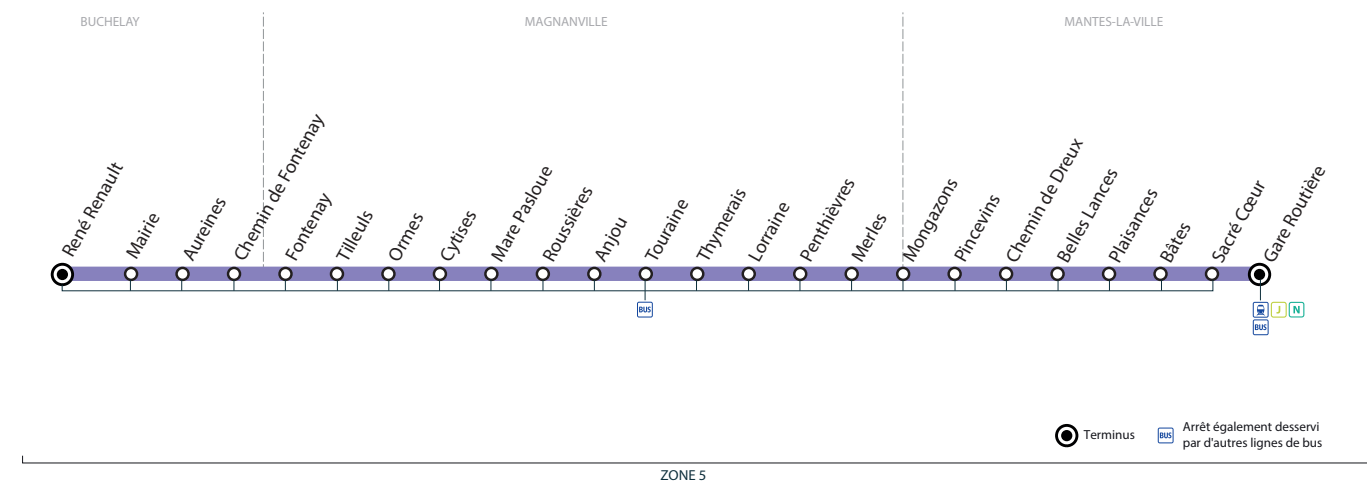

**BUS****J****MANTES-LA-VILLE - Gare Routière → BUCHELAY - René Renault**

Horaires d'été valables du 7 juillet au 29 août 2021

ZONE 5

**Samedi (sauf jours fériés)**

<b>Trains directs de Paris Saint Lazare</b>		-	22:51	-
MANTES-LA-VILLE	Gare routière	21:55	23:00	00:25
	Sacré Coeur	21:57	23:02	00:27
	Bates	21:58	23:03	00:28
	Plaisances	21:59	23:04	00:29
	Belles Lances	22:00	23:05	00:30
	Chemin de Dreux	22:00	23:05	00:30
	Pincevins	22:01	23:06	00:31
MAGNANVILLE	Mongazons	22:02	23:07	00:32
	Merles	22:03	23:08	00:33
	Penthièvres	22:03	23:08	00:33
	Lorraine	22:04	23:09	00:34
	Thymerais	22:04	23:09	00:34
	Touraine	22:04	23:09	00:34
	Anjou	22:05	23:10	00:35
	Roussières	22:05	23:10	00:35
	Mare Pasloue	22:06	23:11	00:36
	Cytises	22:07	23:12	00:37
	Ormes	22:08	23:13	00:38
BUCHELAY	Tilleuls	22:09	23:14	00:39
	Fontenay	22:10	23:15	00:40
	Chemin de Fontenay	22:11	23:16	00:41
	Aureines	22:12	23:17	00:42
	Mairie	22:13	23:18	00:43
	René Renault	22:14	23:19	00:44

Horaires d'été valables du 7 juillet au 29 août 2021