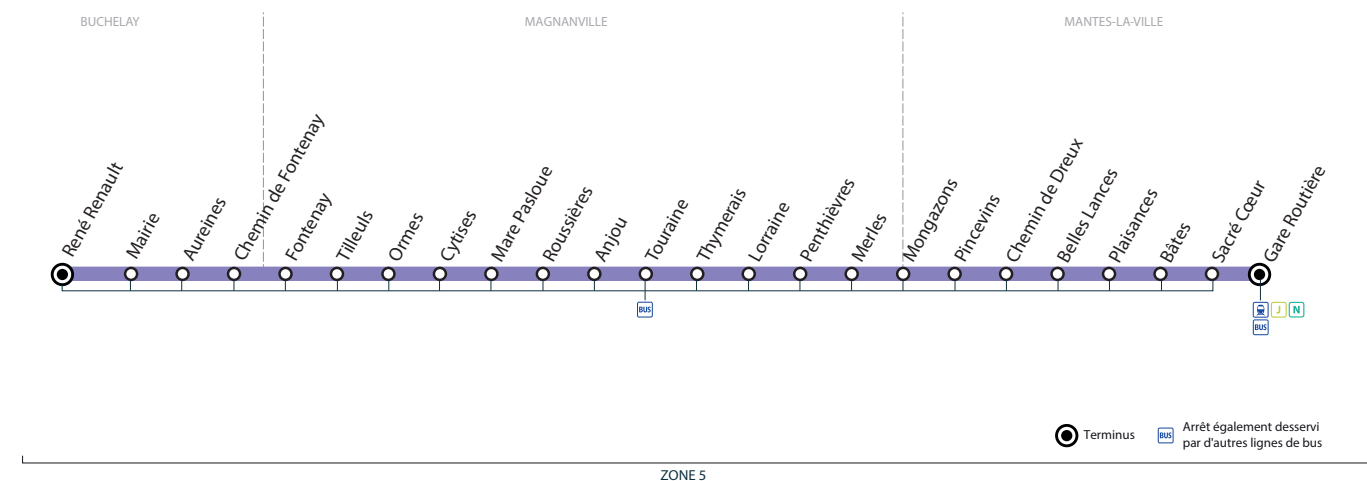

**BUS****J****MANTES-LA-VILLE - Gare Routière → BUCHELAY - René Renault**

Horaires d'été valables du 7 juillet au 29 août 2021

**Du lundi au vendredi (sauf jours fériés)**

<b>Trains directs de Paris Saint Lazare</b>		-	<b>22:47</b>	-
MANTES-LA-VILLE	Gare routière	22:05	23:00	00:25
	Sacré Coeur	22:07	23:02	00:27
	Bates	22:08	23:03	00:28
	Plaisances	22:09	23:04	00:29
	Belles Lances	22:10	23:05	00:30
	Chemin de Dreux	22:10	23:05	00:30
	Pincevins	22:11	23:06	00:31
MAGNANVILLE	Mongazons	22:12	23:07	00:32
	Merles	22:13	23:08	00:33
	Penthièvres	22:13	23:08	00:33
	Lorraine	22:14	23:09	00:34
	Thymerais	22:14	23:09	00:34
	Touraine	22:14	23:09	00:34
	Anjou	22:15	23:10	00:35
	Roussières	22:15	23:10	00:35
	Mare Pasloue	22:16	23:11	00:36
	Cytises	22:17	23:12	00:37
	Ormes	22:18	23:13	00:38
BUCHELAY	Tilleuls	22:19	23:14	00:39
	Fontenay	22:20	23:15	00:40
	Chemin de Fontenay	22:21	23:16	00:41
	Aureines	22:22	23:17	00:42
	Mairie	22:23	23:18	00:43
	René Renault	22:24	23:19	00:44

**BUS****J****MANTES-LA-VILLE - Gare Routière → BUCHELAY - René Renault**

Horaires d'été valables du 7 juillet au 29 août 2021

ZONE 5

**Samedi (sauf jours fériés)**

<b>Trains directs de Paris Saint Lazare</b>		-	22:51	-
MANTES-LA-VILLE	Gare routière	21:55	23:00	00:25
	Sacré Coeur	21:57	23:02	00:27
	Bates	21:58	23:03	00:28
	Plaisances	21:59	23:04	00:29
	Belles Lances	22:00	23:05	00:30
	Chemin de Dreux	22:00	23:05	00:30
	Pincevins	22:01	23:06	00:31
MAGNANVILLE	Mongazons	22:02	23:07	00:32
	Merles	22:03	23:08	00:33
	Penthièvres	22:03	23:08	00:33
	Lorraine	22:04	23:09	00:34
	Thymerais	22:04	23:09	00:34
	Touraine	22:04	23:09	00:34
	Anjou	22:05	23:10	00:35
	Roussières	22:05	23:10	00:35
	Mare Pasloue	22:06	23:11	00:36
	Cytises	22:07	23:12	00:37
	Ormes	22:08	23:13	00:38
BUCHELAY	Tilleuls	22:09	23:14	00:39
	Fontenay	22:10	23:15	00:40
	Chemin de Fontenay	22:11	23:16	00:41
	Aureines	22:12	23:17	00:42
	Mairie	22:13	23:18	00:43
	René Renault	22:14	23:19	00:44