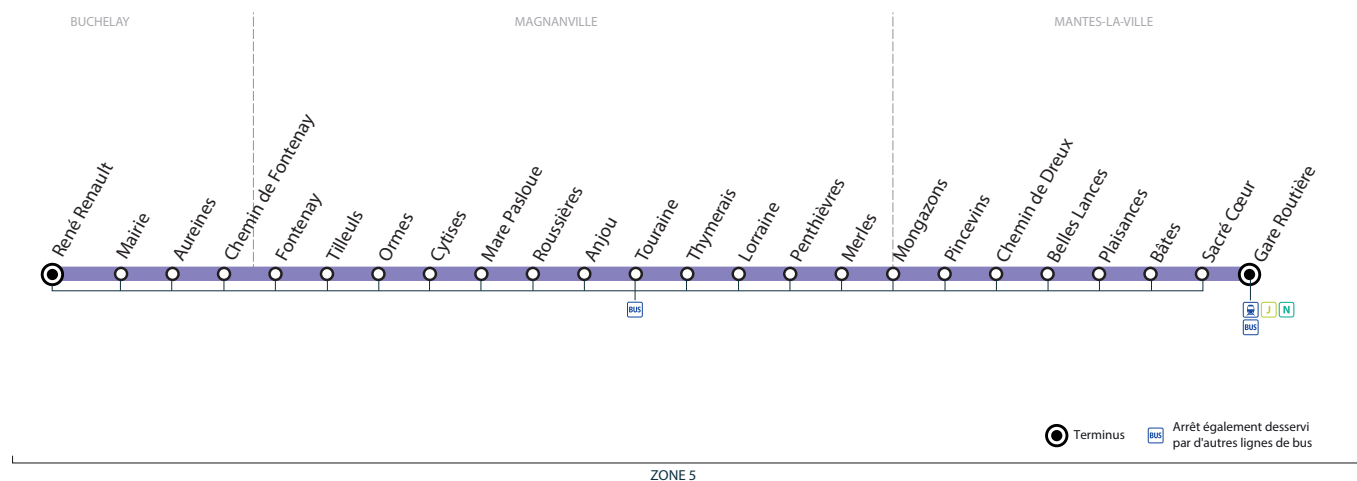

**BUS****J****MANTES-LA-VILLE - Gare Routière → BUCHELAY - René Renault**

Horaires d'été valables du 7 juillet au 29 août 2021

**Du lundi au vendredi (sauf jours fériés)**

<b>Trains directs de Paris Saint Lazare</b>		-	<b>22:47</b>	-
MANTES-LA-VILLE	Gare routière	22:05	23:00	00:25
	Sacré Coeur	22:07	23:02	00:27
	Bates	22:08	23:03	00:28
	Plaisances	22:09	23:04	00:29
	Belles Lances	22:10	23:05	00:30
	Chemin de Dreux	22:10	23:05	00:30
	Pincevins	22:11	23:06	00:31
MAGNANVILLE	Mongazons	22:12	23:07	00:32
	Merles	22:13	23:08	00:33
	Penthièvres	22:13	23:08	00:33
	Lorraine	22:14	23:09	00:34
	Thymerais	22:14	23:09	00:34
	Touraine	22:14	23:09	00:34
	Anjou	22:15	23:10	00:35
	Roussières	22:15	23:10	00:35
	Mare Pasloue	22:16	23:11	00:36
	Cytises	22:17	23:12	00:37
	Ormes	22:18	23:13	00:38
BUCHELAY	Tilleuls	22:19	23:14	00:39
	Fontenay	22:20	23:15	00:40
	Chemin de Fontenay	22:21	23:16	00:41
	Aureines	22:22	23:17	00:42
	Mairie	22:23	23:18	00:43
	René Renault	22:24	23:19	00:44

**BUS****J****MANTES-LA-VILLE - Gare Routière → BUCHELAY - René Renault**

Horaires d'été valables du 7 juillet au 29 août 2021

ZONE 5

**Samedi (sauf jours fériés)**

<b>Trains directs de Paris Saint Lazare</b>		-	22:51	-
MANTES-LA-VILLE	Gare routière	21:55	23:00	00:25
	Sacré Coeur	21:57	23:02	00:27
	Bates	21:58	23:03	00:28
	Plaisances	21:59	23:04	00:29
	Belles Lances	22:00	23:05	00:30
	Chemin de Dreux	22:00	23:05	00:30
	Pincevins	22:01	23:06	00:31
MAGNANVILLE	Mongazons	22:02	23:07	00:32
	Merles	22:03	23:08	00:33
	Penthièvres	22:03	23:08	00:33
	Lorraine	22:04	23:09	00:34
	Thymerais	22:04	23:09	00:34
	Touraine	22:04	23:09	00:34
	Anjou	22:05	23:10	00:35
	Roussières	22:05	23:10	00:35
	Mare Pasloue	22:06	23:11	00:36
	Cytises	22:07	23:12	00:37
	Ormes	22:08	23:13	00:38
BUCHELAY	Tilleuls	22:09	23:14	00:39
	Fontenay	22:10	23:15	00:40
	Chemin de Fontenay	22:11	23:16	00:41
	Aureines	22:12	23:17	00:42
	Mairie	22:13	23:18	00:43
	René Renault	22:14	23:19	00:44