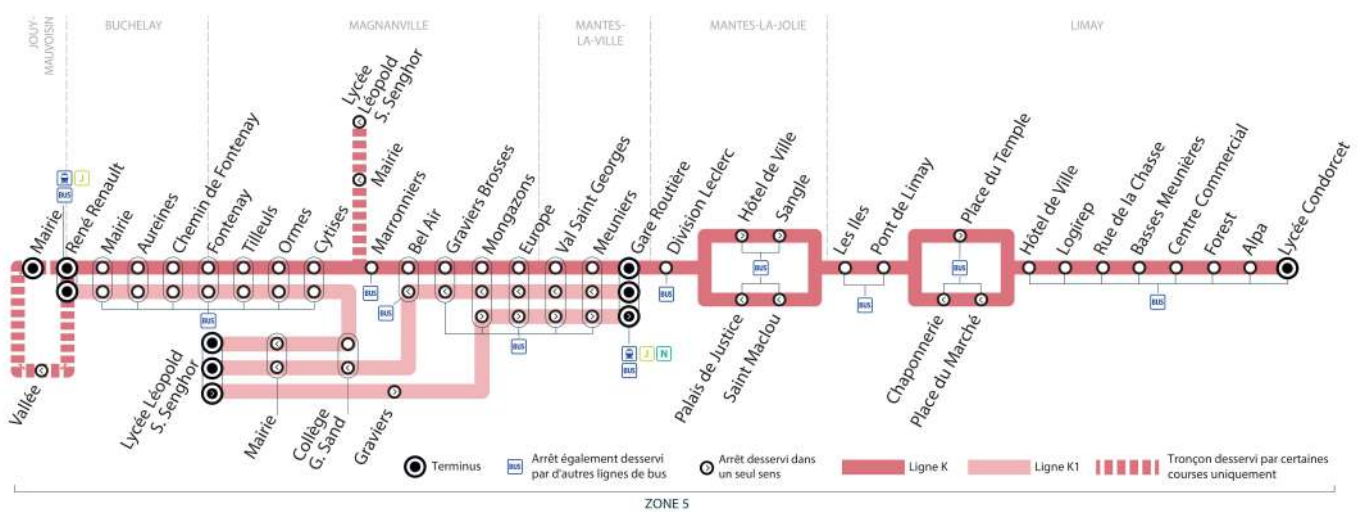

## Du lundi au samedi uniquement en périodes scolaires (sauf jours fériés)

Jour de fonctionnement	LàV
MANTES-LA-VILLE	Gare routière 07:58
	Meuniers 08:00
	Val Saint Georges 08:02
	Europe 08:04
MAGNANVILLE	Mongazons 08:06
	Graviers-Brosses 08:07
	Bel Air 08:08
	Collège G.Sand 08:10
	Mairie 08:13
	Lycée Léopold S.Senghor 08:16

LàV : circule du lundi au vendredi

Me : circule uniquement le mercredi - LMJV : circule le lundi, mardi, jeudi et vendredi  
 Sa : circule uniquement le samedi

# BUS K1 BUCHELAY - RENÉ RENAULT ↔ MAGNANVILLE - LYCÉE LÉOPOLD S. SENGHOR

Horaires de bus valables du 31 Août 2020 au 06 Juillet 2021 inclus

Me : circule uniquement le mercredi - LMJV : circule le lundi, mardi, jeudi et vendredi  
Sa : circule uniquement le samedi