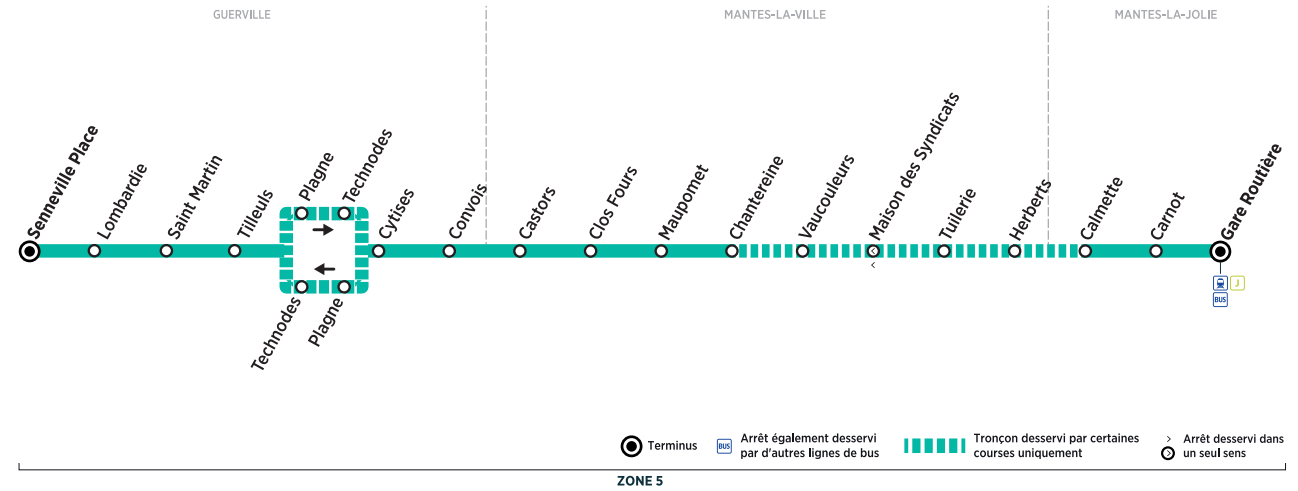

BUS N GUERVILLE/SENNEVILLE - PLACE → MANTES-LA-JOLIE - GARE ROUTIÈRE

MANTES-LA-JOLIE - GARE ROUTIÈRE
 →
 GUERVILLE/SENNEVILLE - PLACE

Horaires valables à partir du 2 Septembre 2019

→ Guerville
 → Mantes-la-Ville
 → Mantes-la-Jolie