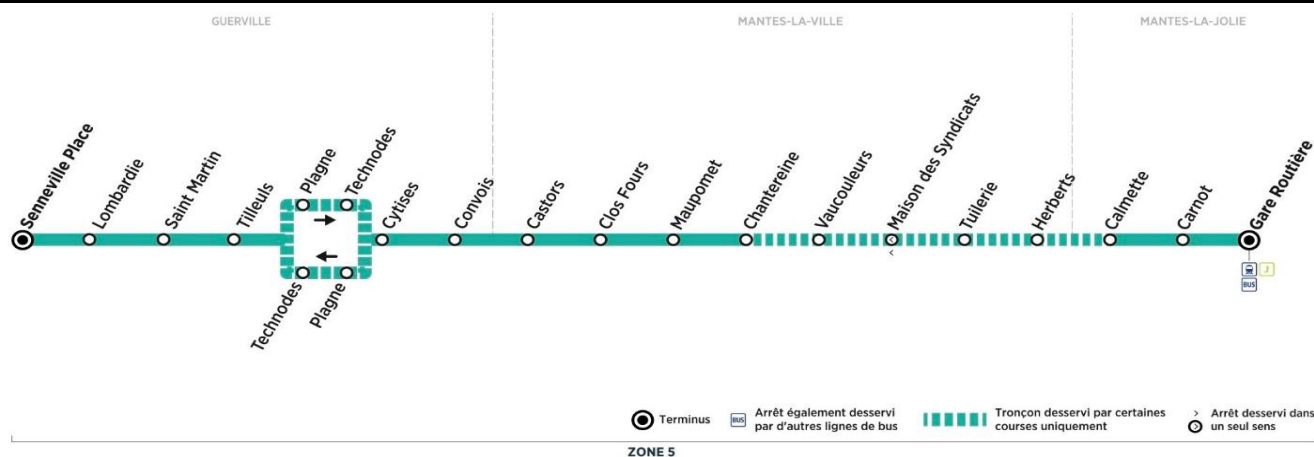

BUS**N****GUERVILLE**
Senneville Place**MANTES-LA-JOLIE**
Gare

Aller

Horaires de bus valables du 1er septembre 2020 au 6 juillet 2021

du lundi au vendredi en périodes scolaires et en vacances scolaires (sauf jours fériés)

	N° bus	100	101	102	103	104	105	106
GUERVILLE	Senneville Place	5:17	6:17	6:58	7:18	7:38	8:33	9:34
	Lombardie	5:19	6:19	7:00	7:20	7:40	8:35	9:36
	Saint Martin	5:20	6:20	7:01	7:21	7:41	8:36	9:37
	Les Tilleuls	5:22	6:22	7:03	7:23	7:43	8:38	9:39
	Plagne	5:25	6:25	7:06	7:26	7:46	8:41	9:42
	Technodes	5:26	6:26	7:07	7:27	7:47	8:42	9:43
	Cytises	5:27	6:27	7:08	7:28	7:48	8:43	9:44
	Convois	5:28	6:28	7:09	7:29	7:49	8:44	9:45
MANTES-LA-VILLE	Castors	5:29	6:29	7:10	7:30	7:50	8:45	9:46
	Clos Fours	5:29	6:29	7:10	7:30	7:50	8:45	9:46
	Maupomet	5:30	6:30	7:11	7:31	7:51	8:46	9:47
	Chantereine	5:32	6:32	7:13	7:33	7:53	8:48	9:49
MANTES-LA-JOLIE	Calmette	5:36	6:36	7:17	7:37	7:57	8:52	9:53
	Carnot	5:38	6:38	7:19	7:39	7:59	8:54	9:55
	Gare Routière (quai n° 9)	5:40	6:40	7:21	7:41	8:01	8:56	9:57
	<i>Trains à destination de Paris</i>	<i>05:47</i>	<i>06:46</i>	<i>07:28</i>	<i>07:47</i>	<i>D8:09</i>	<i>09:10</i>	<i>10:10</i>
	<i>D=direct ; P=semi-direct</i>	<i>06:00</i>	<i>07:00</i>	<i>07:37</i>		<i>P8:18</i>	<i>09:16</i>	<i>10:16</i>