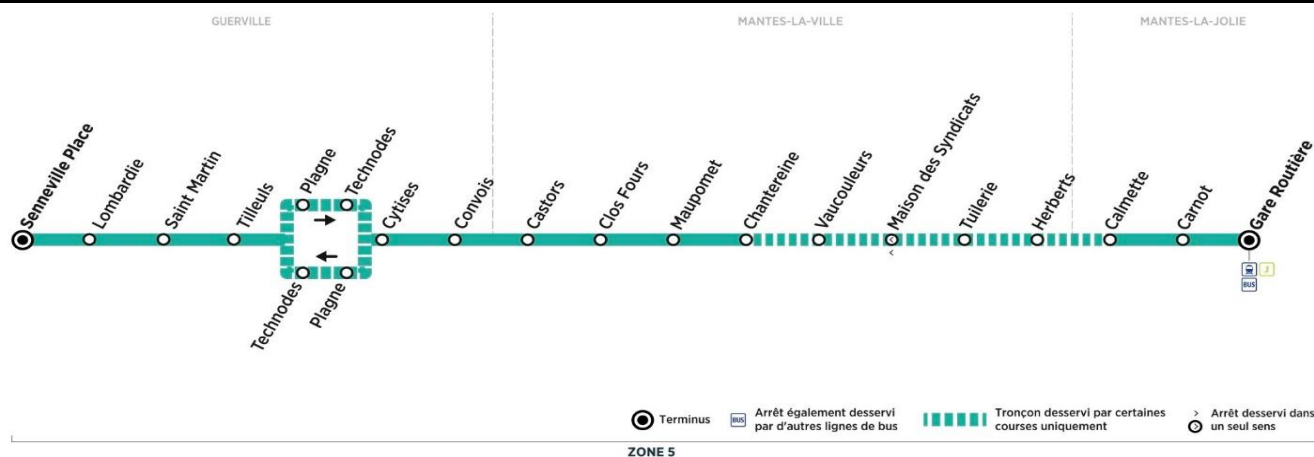

circule uniquement le vendredi
circule uniquement du lundi au jeudi

Contact
Combus01.30.94.34.22
combus.fr
vianavigo.com

pour

BUS**N****GUERVILLE**
Senneville Place**MANTES-LA-JOLIE**
Gare

Aller

Horaires de bus valables du 1er septembre 2020 au 6 juillet 2021

samedi uniquement en périodes scolaires (sauf jours fériés)

	N° bus	117
GUERVILLE	Senneville Place	7:29
	Lombardie	7:31
	Saint Martin	7:32
	Les Tilleuls	7:33
	Plagne	7:36
	Technodes	7:37
	Cytises	7:38
MANTES-LA-VILLE	Convois	7:39
	Castors	7:40
	Clos Fours	7:41
	Maupomet	7:42
MANTES-LA-JOLIE	Chantereine	7:44
	Calmette	7:47
	Carnot	7:49
	Gare Routière (quai n° 9)	7:51