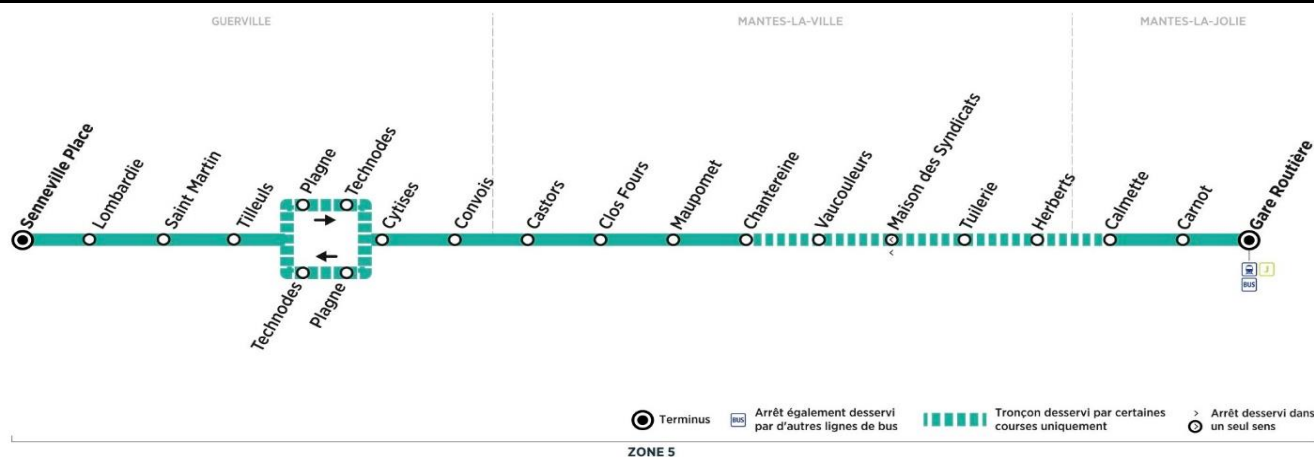

Contact
Combus01.30.94.34.22
combus.fr

pour

BUS**N****GUERVILLE**
Senneville Place**MANTES-LA-JOLIE**
Gare

Aller

Horaires de bus valables du 1er septembre 2020 au 6 juillet 2021

du lundi au vendredi en périodes scolaires et en vacances scolaires (sauf jours fériés)

	N° bus	108	113	115	116
GUERVILLE	Senneville Place	13:36	16:35	17:36	19:46
	Lombardie	13:38	16:37	17:38	19:48
	Saint Martin	13:39	16:38	17:39	19:49
	Les Tilleuls	13:41	16:40	17:41	19:51
	Plagne	13:44	16:43	17:44	19:54
	Technodes	13:45	16:44	17:45	19:55
	Cytises	13:46	16:45	17:46	19:56
MANTES-LA-VILLE	Convois	13:47	16:46	17:47	19:57
	Castors	13:48	16:47	17:48	19:58
	Clos Fours	13:48	16:47	17:48	19:58
	Maupomet	13:49	16:48	17:49	19:59
MANTES-LA-JOLIE	Chantereine	13:51	16:50	17:51	20:01
	Calmette	13:55	16:54	17:55	20:05
	Carnot	13:57	16:56	17:57	20:07
	Gare Routière (quai n° 9)	13:59	16:58	17:59	20:09
	<i>Trains à destination de Paris</i>	<i>14:10</i>	<i>17:12</i>	<i>18:11</i>	
	<i>D=direct ; P=semi-direct</i>	<i>14:16</i>	<i>17:16</i>	<i>18:14</i>	<i>P20:15</i>