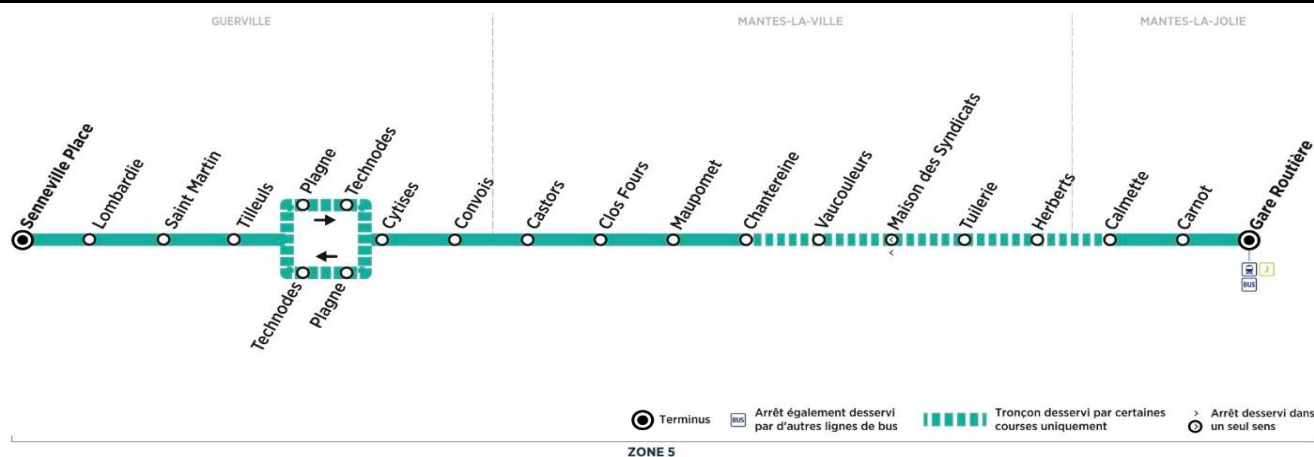

BUS

N

**MANTES-LA-VILLE
Vaucouleurs**

**MANTES-LA-JOLIE
Gare**

Aller

Horaires de bus valables du 1er septembre 2020 au 6 juillet 2021

du lundi au vendredi en périodes scolaires et en vacances scolaires (sauf jours fériés)

	N° bus	107	110	109	111	112
MANTES-LA-VILLE	Vaucouleurs	12:47	15:09	15:09	16:29	16:29
	Tullerie	12:48	15:10	15:10	16:30	16:30
	Herberts	12:49	15:11	15:11	16:31	16:31
MANTES-LA-JOLIE	Calmette	12:53	15:15	15:15	16:35	16:35
	Carnot	12:55	15:17	15:17	16:37	16:37
	Gare Routière (quai n° 9)	12:57	15:19	15:19	16:39	16:39
	Trains à destination de Paris	13:12	-	-	-	-
	D=direct ; P=semi-direct	13:16	15:45	15:45	16:45	16:45

circule uniquement le vendredi
circule uniquement du lundi au jeudi

Contact
Combus

01.30.94.34.22
combus.fr
vianavigo.com

pour