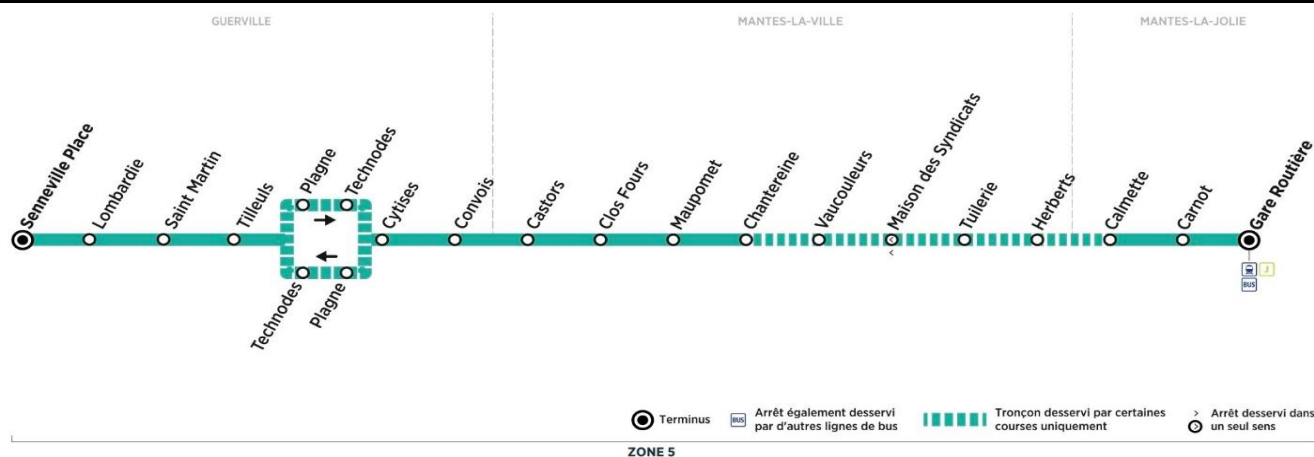

Contact
Combus01.30.94.34.22
combus.fr
vianavigo.com

pour

BUS**N****MANTES-LA-JOLIE**
Gare**GUERVILLE**
Senneville Place

Retour

Horaires de bus valables du 1er septembre 2020 au 6 juillet 2021

du lundi au vendredi en périodes scolaires et en vacances scolaires (sauf jours fériés)

	N° bus	211	212	213	214	215	216
	Trains en provenance de Paris	D17:34	D18:04	D18:52	D19:11	D19:32	20:04
	D=direct ; P=semi-direct	P17:19	P18:01	P18:38	P19:00	P19:16	20:00
MANTES-LA-JOLIE	Gare Routière (quai n° 9)	17:42	18:15	19:00	19:19	19:40	20:15
	Carnot	17:44	18:17	19:02	19:21	19:42	20:17
	Calmette	17:46	18:19	19:04	19:23	19:44	20:19
MANTES-LA-VILLE	Chantereine	17:49	18:22	19:07	19:26	19:47	20:22
	Maupomet	17:51	18:24	19:09	19:28	19:49	20:24
	Clos Fours	17:52	18:25	19:10	19:29	19:50	20:25
	Castors	17:53	18:26	19:11	19:30	19:51	20:26
GUERVILLE	Convois	17:54	18:27	19:12	19:31	19:52	20:27
	Cytises	17:55	18:28	19:13	19:32	19:53	20:28
	Plagne	17:57	18:30	19:15	19:34	19:55	20:30
	Technodes	17:58	18:31	19:16	19:35	19:56	20:31
	Les Tilleuls	17:59	18:32	19:17	19:36	19:57	20:32
	Saint Martin	18:00	18:33	19:18	19:37	19:58	20:33
	Lombardie	18:01	18:34	19:19	19:38	19:59	20:34
	Senneville Place	18:06	18:40	19:25	19:44	20:05	20:40