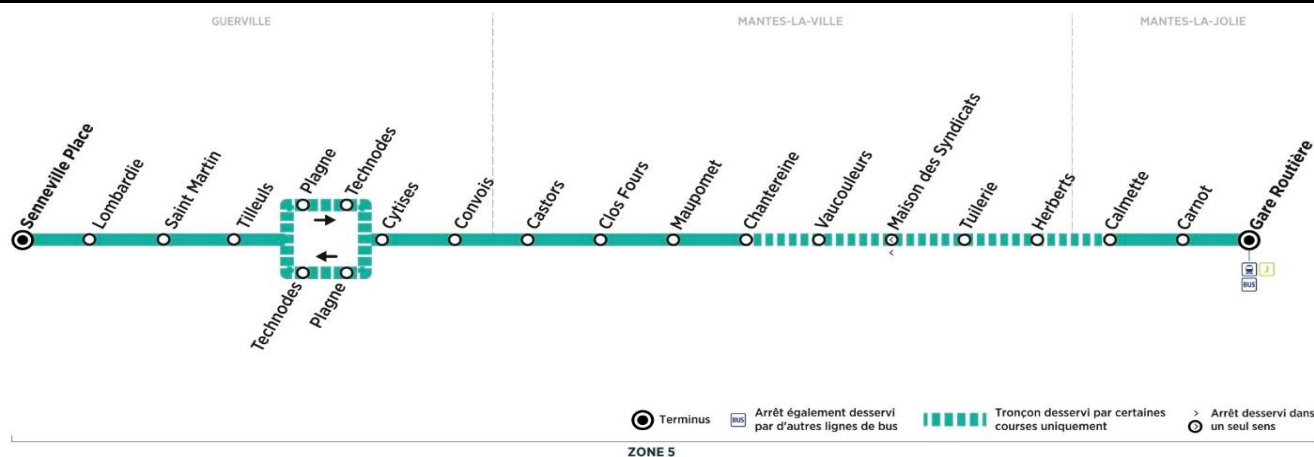

	N° bus	211	212	213	214	215	216
	Trains en provenance de Paris	D17:34	D18:04	D18:52	D19:11	D19:32	20:04
	D=direct ; P=semi-direct	P17:19	P18:01	P18:38	P19:00	P19:16	20:00
MANTES-LA-JOLIE	Gare Routière (quai n° 9)	17:42	18:15	19:00	19:19	19:40	20:15
	Carnot	17:44	18:17	19:02	19:21	19:42	20:17
	Calmette	17:46	18:19	19:04	19:23	19:44	20:19
MANTES-LA-VILLE	Chantereine	17:49	18:22	19:07	19:26	19:47	20:22
	Maupomet	17:51	18:24	19:09	19:28	19:49	20:24
	Clos Fours	17:52	18:25	19:10	19:29	19:50	20:25
	Castors	17:53	18:26	19:11	19:30	19:51	20:26
GUERVILLE	Convois	17:54	18:27	19:12	19:31	19:52	20:27
	Cytises	17:55	18:28	19:13	19:32	19:53	20:28
	Plagne	17:57	18:30	19:15	19:34	19:55	20:30
	Technodes	17:58	18:31	19:16	19:35	19:56	20:31
	Les Tilleuls	17:59	18:32	19:17	19:36	19:57	20:32
	Saint Martin	18:00	18:33	19:18	19:37	19:58	20:33
	Lombardie	18:01	18:34	19:19	19:38	19:59	20:34
	Senneville Place	18:06	18:40	19:25	19:44	20:05	20:40

Contact
Combus01.30.94.34.22
combus.fr
vianavigo.com

pour

BUS**N****MANTES-LA-JOLIE**
Gare**GUERVILLE**
Senneville Place

Retour

Horaires de bus valables du 1er septembre 2020 au 6 juillet 2021

samedi uniquement en périodes scolaires (sauf jours fériés)

N° bus 217
 Trains en provenance de Paris 12:52
 D=direct ; P=semi-direct 12:47

MANTES-LA-JOLIE	Gare Routière (quai n° 9)	13:18
	Carnot	13:20
	Calmette	13:22
MANTES-LA-VILLE	Chantereine	13:25
	Maupomet	13:27
	Clos Fours	13:28
	Castors	13:29
GUERVILLE	Convois	13:30
	Cytises	13:31
	Plagne	13:33
	Technodes	13:34
	Les Tilleuls	13:36
	Saint Martin	13:37
	Lombardie	13:38
	Senneville Place	13:41