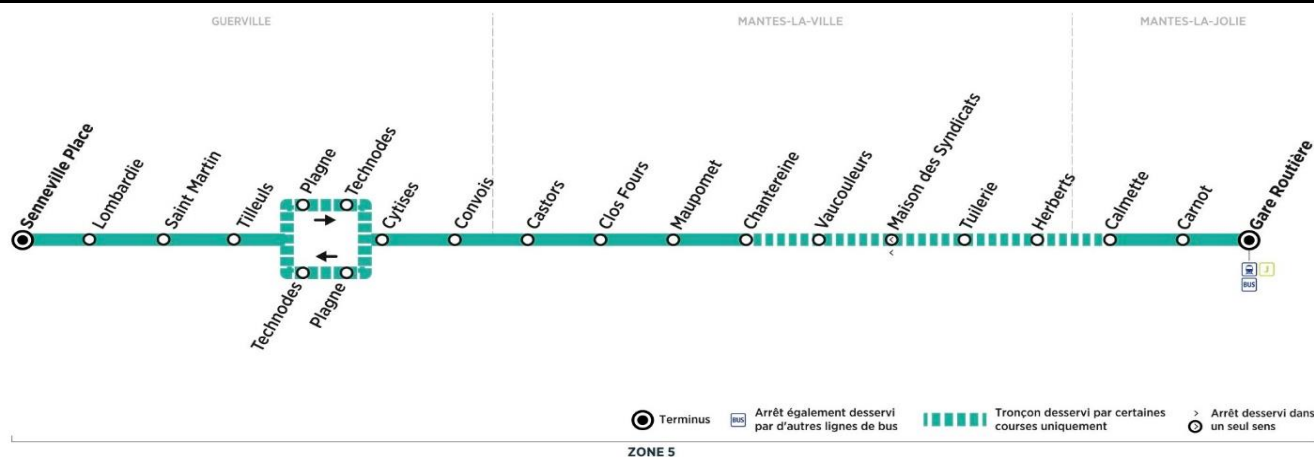

samedi uniquement en périodes scolaires (sauf jours fériés)

	N° bus	117
GUERVILLE	Senneville Place	7:29
	Lombardie	7:31
	Saint Martin	7:32
	Les Tilleuls	7:33
	Plagne	7:36
	Technodes	7:37
	Cytises	7:38
MANTES-LA-VILLE	Convois	7:39
	Castors	7:40
	Clos Fours	7:41
	Maupomet	7:42
MANTES-LA-JOLIE	Chantereine	7:44
	Calmette	7:47
	Carnot	7:49
	Gare Routière (quai n° 9)	7:51

Trains à destination de Paris 08:10

D=direct ; P=semi-direct 08:16

Contact
Combus01.30.94.34.22
combus.fr
vianavigo.com

pour

BUS**N****MANTES-LA-JOLIE**
Gare**GUERVILLE**
Senneville Place

Retour

Horaires de bus valables du 1er septembre 2020 au 6 juillet 2021

du lundi au vendredi en périodes scolaires et en vacances scolaires (sauf jours fériés)

N° bus	202	203	204	205	208	209	210
Trains en provenance de Paris	07:47	07:47	-	08:52	12:52	15:47	16:52
D=direct ; P=semi-direct	07:44	07:44	08:15			15:42	16:58