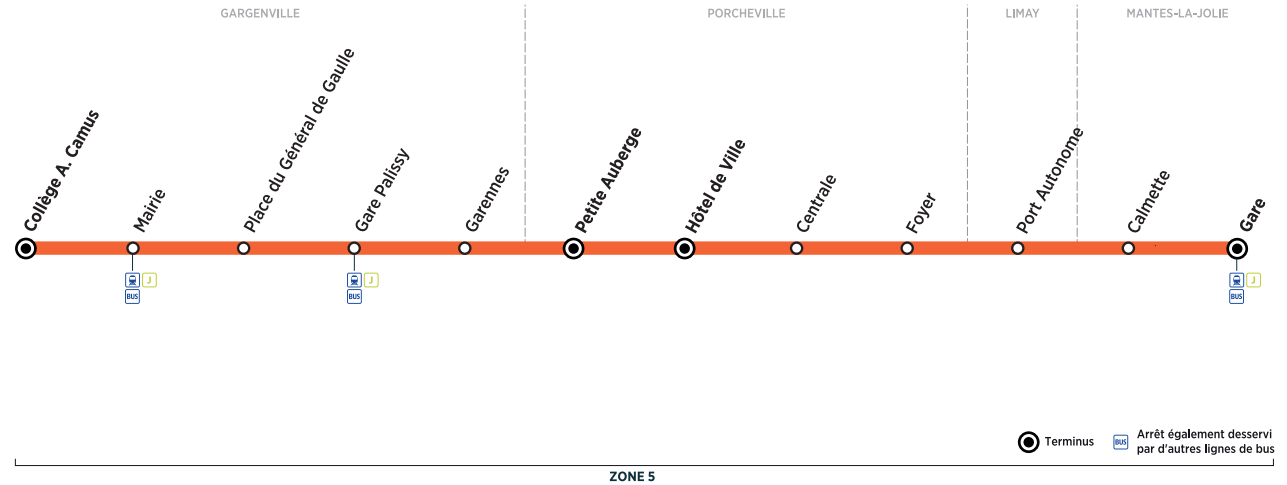

BUS P GARGENVILLE - COLLÈGE A. CAMUS ↔ MANTES-LA-JOLIE - GARE

ZONE 5

→ Mantes-la-Jolie
 → Limay
 → Porcheville
 → Gargenville

MANTES-LA-JOLIE - GARE
 →
 GARGENVILLE - COLLÈGE A. CAMUS

Horaires valables à partir du 2 Septembre 2019

Points de vente

MANTES-LA-JOLIE

Agence Navigo Combus
 2, Impasse Sainte Claire Deville
 78200 Mantes la Jolie
 Ouvert du lundi au vendredi
 de 9h00 à 12h00 et 13h30 à 17h30
 Point de vente équipé pour le rechargement des passes Navigo