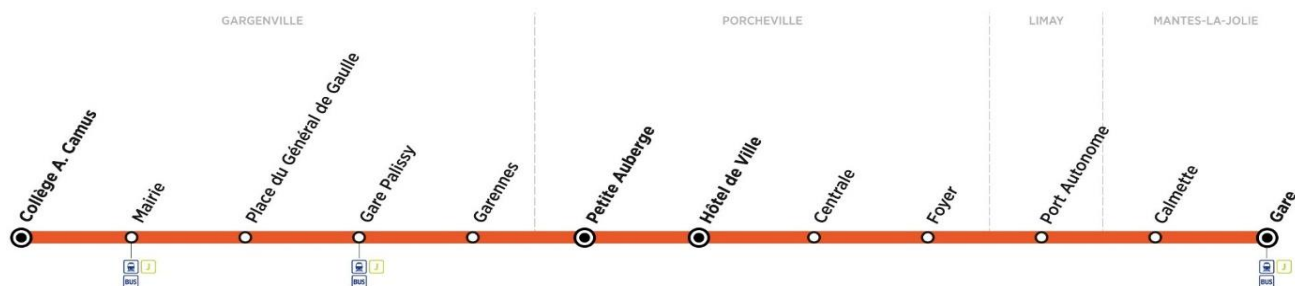

		N° bus	118	114
GARGENVILLE	Collège A. Camus	7:33	8:36	
	Mairie	7:34	8:37	
	Place du Général de Gaulle	7:35	8:38	
	Gare Palissy	7:36	8:39	
PORCHEVILLE	Garennes	7:38	8:41	
	Petite Auberge	7:41	8:44	
	Hôtel de Ville	7:42	8:45	
	Centrale	7:45	8:48	
	Foyer	7:47	8:50	
LIMAY	Port Autonome	7:48	8:51	
MANTES-LA-JOLIE	Calmette	7:53	8:56	
	Gare	7:58	9:01	

*Trains à destination de Paris D8:09 D9:10**D=direct ; P=semi-direct P8:18 P9:16*Contact
Combus01.30.94.34.22
combus.fr

pour

BUS**P****MANTES-LA-JOLIE**
Gare**GARGENVILLE**
Collège A. Camus

Retour

Horaires de bus valables du 1er septembre 2020 au 6 juillet 2021

ZONE 5

du lundi au vendredi en périodes scolaires et en vacances scolaires (saut jours fériés)

N° bus 201 202 203 204 206 207
 Trains en provenance de Paris D6:48 D7:25 D7:47 D17:11 D17:34
 D=direct ; P=semi-direct P7:44 P17:19 P17:39

MANTES-LA-JOLIE	Gare	6:30	7:02	7:42	8:15	17:24	17:44
	Calmette	6:33	7:05	7:45	8:18	17:27	17:47
LIMAY	Port Autonome	6:42	7:14	7:54	8:27	17:36	17:56
PORCHEVILLE	Foyer	6:44	7:16	7:56	8:29	17:38	17:58
	Centrale	6:44	7:16	7:56	8:29	17:38	17:58
	Hôtel de Ville	6:47	7:19	7:59	8:32	17:41	18:01
GARGENVILLE	Petite Auberge	6:48	7:20	8:00	8:33	17:42	18:02
	Garennes	6:52	7:24	8:04	8:37	17:46	18:06
	Gare Palissy	6:55	7:27	8:07	8:40	17:49	18:09
	Place du Général de Gaulle	6:56	7:28	8:08	8:41	17:51	18:11
	Mairie	6:56	7:28	8:08	8:41	17:51	18:11
	Collège A.Camus	6:58	7:30	8:10	8:43	17:53	18:13