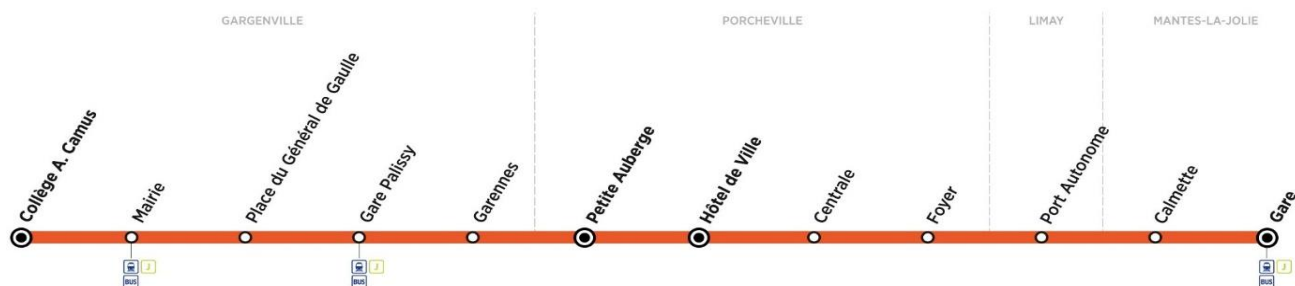

BUS**P****GARGENVILLE**
Collège A. Camus**MANTES-LA-JOLIE**
Gare

Aller

Horaires de bus valables du 1er septembre 2020 au 6 juillet 2021

Terminus Arrêt également desservi par d'autres lignes de bus

ZONE 5

du lundi au vendredi en périodes scolaires et en vacances scolaires (saut jours fériés)

	N° bus	101	102	103	106	107
GARGENVILLE	Collège A. Camus	5:39	6:56	7:15
	Mairie	5:40	6:57	7:16
	Place du Général de Gaulle	5:41	6:58	7:17
	Gare Palissy	5:42	6:59	7:18
PORCHEVILLE	Garennes	5:44	7:01	7:20
	Petite Auberge	5:47	7:04	7:23
	Hôtel de Ville	5:48	6:04	6:43	7:05	7:24
	Centrale	5:51	6:08	6:47	7:08	7:27
	Foyer	5:53	6:10	6:49	7:10	7:29
LIMAY	Port Autonome	5:54	6:11	6:50	7:11	7:30
MANTES-LA-JOLIE	Calmette	5:59	6:16	6:55	7:16	7:35
	Gare	6:04	6:20	6:59	7:21	7:40
<i>Trains à destination de Paris</i>		<i>D6:12</i>	<i>D6:28</i>	<i>D7:09</i>	<i>D7:28</i>	<i>D7:47</i>
<i>D=direct ; P=semi-direct</i>		<i>P6:18</i>	<i>P6:38</i>	<i>P7:19</i>	<i>P7:37</i>	<i>P7:59</i>

ZONE 5

du lundi au vendredi en périodes scolaires et en vacances scolaires (saut jours fériés)

	N° bus	108	109	110	111
GARGENVILLE	Collège A. Camus	18:05	18:26	18:46	19:13
	Mairie	18:06	18:27	18:47	19:14
	Place du Général de Gaulle	18:07	18:28	18:48	19:15
	Gare Palissy	18:08	18:29	18:49	19:16
PORCHEVILLE	Garennes	18:10	18:31	18:51	19:18
	Petite Auberge	18:13	18:34	18:54	19:21
	Hôtel de Ville	18:14	18:35	18:55	19:22
	Centrale	18:17	18:38	18:58	19:25
	Foyer	18:19	18:40	19:00	19:27
LIMAY	Port Autonome	18:20	18:41	19:01	19:28
MANTES-LA-JOLIE	Calmette	18:25	18:46	19:06	19:33
	Gare	18:30	18:51	19:11	19:38
<i>Trains à destination de Paris</i>		<i>D19:12</i>			
<i>D=direct ; P=semi-direct</i>		<i>P18:43</i>	<i>P19:15</i>	<i>P19:43</i>	