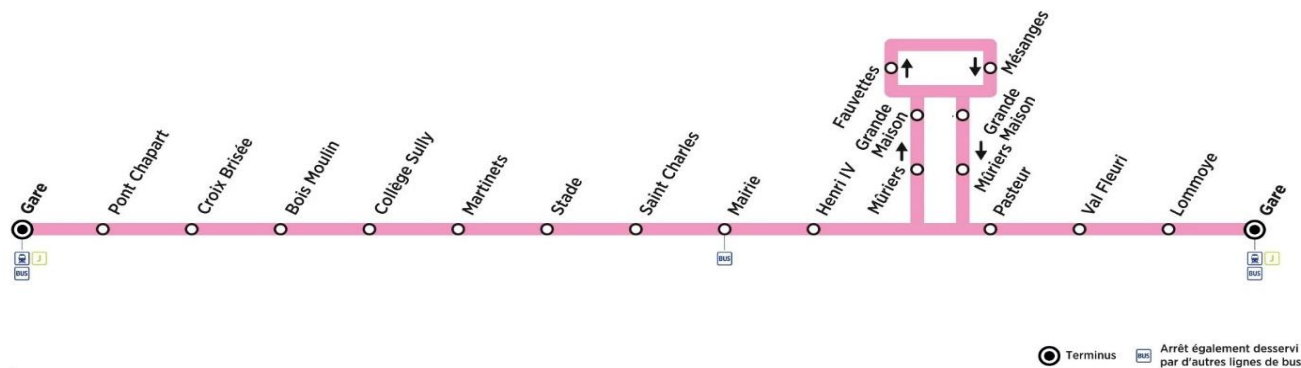

samedi en périodes scolaires et en vacances scolaires (sauf jours fériés)

	N° bus	214	215	216	217	218
	<i>Trains en provenance de Paris</i>	13:09		15:09		17:09
ROSNY-SUR-SEINE	Gare	13:11	14:11	15:11	16:11	17:10
	Lommoye	13:12	14:12	15:12	16:12	17:11
	Val Fleuri	13:14	14:14	15:14	16:14	17:13
	Pasteur	13:14	14:14	15:14	16:14	17:13
	Mûriers	13:15	14:15	15:15	16:15	17:14
	Grande Maison	13:16	14:16	15:16	16:16	17:15
	Fauvettes	13:18	14:18	15:18	16:19	17:18
	Mésanges	13:19	14:19	15:19	16:20	17:19
	Grande Maison	13:20	14:20	15:20	16:21	17:20
	Mûriers	13:22	14:22	15:22	16:23	17:22
	Henri IV	13:23	14:23	15:23	16:24	17:23
	Mairie	13:24	14:24	15:24	16:25	17:24
	Saint Charles	13:25	14:25	15:25	16:26	17:25
	Stade	13:26	14:26	15:26	16:27	17:26
	Martinets	13:27	14:27	15:27	16:29	17:28
	Collège Sully	13:29	14:29	15:29	16:31	17:30
	Bois Moulin	13:31	14:31	15:31	16:33	17:32
	Croix Brisée	13:33	14:33	15:33	16:35	17:34
	Pont Chapart	13:34	14:34	15:34	16:37	17:36
	Gare	13:35	14:35	15:35	16:38	17:37

Contact  
Combus01.30.94.34.22  
combus.fr

pour

**BUS****R****ROSNY-SUR-SEINE**  
Gare**ROSNY-SUR-SEINE**  
Gare

Retour

Horaires de bus valables du 1er septembre 2020 au 6 juillet 2021

ROSNY-SUR-SEINE

ZONE 5