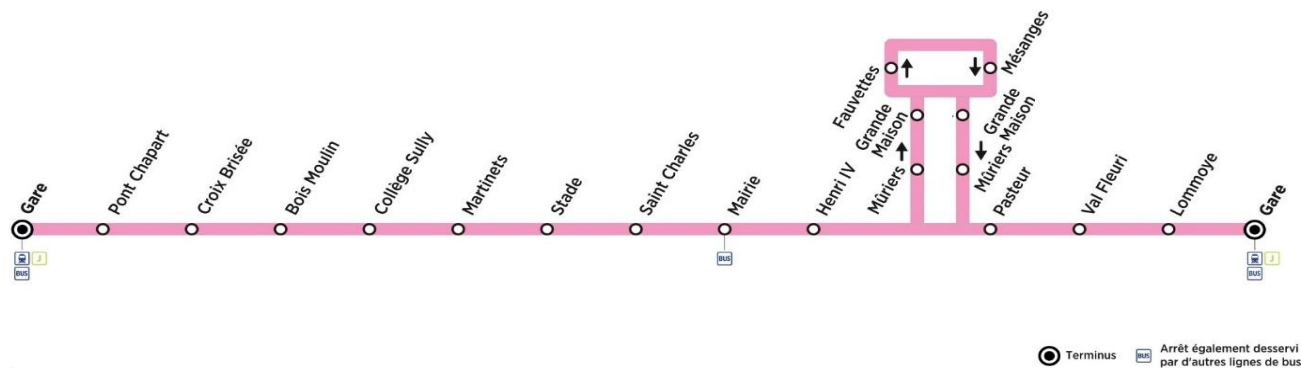

du lundi au vendredi en périodes scolaires et en vacances scolaires (sauf jours fériés)

	N° bus	207	208	209	210	211	212	214
<i>Trains en provenance de Paris</i>		17:39	18:09	18:41	19:09	19:39	20:09	21:04
ROSNY-SUR-SEINE	Gare	17:47	18:17	18:46	19:19	19:47	20:17	21:12
	Lommoye	17:48	18:18	18:47	19:20	19:48	20:18	21:13
	Val Fleuri	17:50	18:20	18:49	19:22	19:50	20:20	21:15
	Pasteur	17:51	18:21	18:49	19:22	19:50	20:20	21:15
	Mûriers	17:52	18:22	18:50	19:23	19:51	20:21	21:16
	Grande Maison	17:53	18:23	18:51	19:24	19:52	20:22	21:17
	Fauvettes	17:56	18:26	18:54	19:27	19:55	20:25	21:20
	Mésanges	17:57	18:27	18:55	19:28	19:56	20:26	21:21
	Grande Maison	17:58	18:28	18:56	19:29	19:57	20:27	21:22
	Mûriers	18:00	18:30	18:58	19:31	19:59	20:29	21:24
	Henri IV	18:01	18:31	18:59	19:32	20:00	20:30	21:25
	Mairie	18:02	18:32	19:00	19:33	20:01	20:31	21:26
	Saint Charles	18:03	18:33	19:01	19:34	20:02	20:32	21:27
	Stade	18:04	18:34	19:02	19:35	20:03	20:33	21:28
	Martinets	18:05	18:35	19:03	19:36	20:04	20:34	21:29
	Collège Sully arrivée	18:09	18:39	19:05	19:38	20:06	20:36	21:31
	<b>Collège Sully entrées</b>							
	Bois Moulin	18:11	18:41	19:07	19:40	20:08	20:38	21:33
	Croix Brisée	18:13	18:43	19:09	19:42	20:10	20:40	21:35
	Pont Chapart	18:15	18:45	19:10	19:43	20:11	20:41	21:36
	Gare	18:16	18:46	19:11	19:44	20:12	20:42	21:37

Contact  
Combus01.30.94.34.22  
combus.fr

pour

**BUS****R****ROSNY-SUR-SEINE**  
Gare**ROSNY-SUR-SEINE**  
Gare

Retour

Horaires de bus valables du 1er septembre 2020 au 6 juillet 2021

ROSNY-SUR-SEINE

ZONE 5