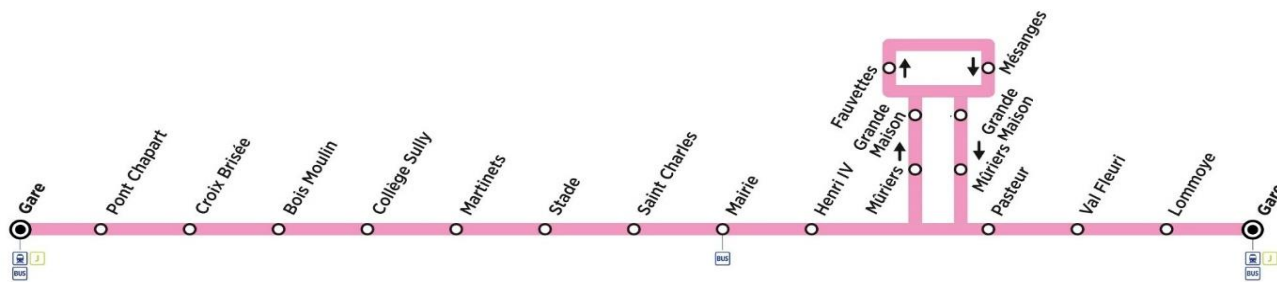

Contact  
Combus01.30.94.34.22  
combus.fr

pour

**BUS****R****ROSNY-SUR-SEINE**  
Gare**ROSNY-SUR-SEINE**  
Gare

Aller

Horaires de bus valables du 1er septembre 2020 au 6 juillet 2021

ROSNY-SUR-SEINE

Terminus
 Arrêt également desservi par d'autres lignes de bus

ZONE 5

samedi en périodes scolaires et en vacances scolaires (sauf jours fériés)

	N° bus	114	115	116	117
ROSNY-SUR-SEINE	Gare	7:19	8:11	9:21	10:11
	Pont Chapart	7:20	8:12	9:22	10:12
	Croix Brisée	7:22	8:14	9:24	10:14
	Bois Moulin	7:24	8:16	9:26	10:16
	Collège Sully départ	7:26	8:18	9:28	10:18
	Martinets	7:28	8:20	9:30	10:20
	Stade	7:29	8:21	9:31	10:21
	Saint Charles	7:30	8:22	9:32	10:22
	Mairie	7:31	8:23	9:33	10:23
	Henri IV	7:32	8:24	9:34	10:24
	Mûriers	7:33	8:25	9:35	10:25
	Grande Maison	7:34	8:26	9:36	10:26
	Fauvettes	7:37	8:29	9:39	10:29
	Mésanges	7:38	8:30	9:40	10:30
	Grande Maison	7:39	8:31	9:41	10:31
	Mûriers	7:41	8:33	9:43	10:33
	Pasteur	7:42	8:34	9:44	10:34
	Val Fleuri	7:43	8:35	9:45	10:35
	Lommoye	7:45	8:37	9:47	10:37
	Gare	7:46	8:38	9:48	10:38
	<i>Trains à destination de Paris</i>		<i>8:51</i>		<i>10:51</i>