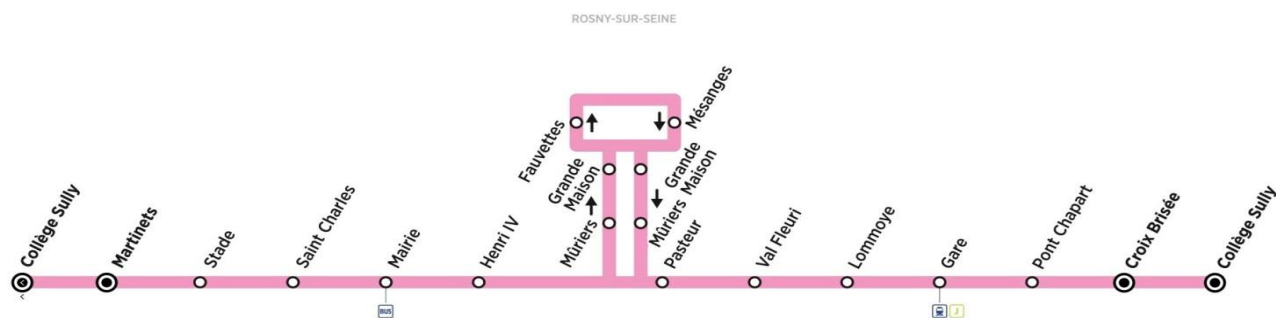

BUS**R5****ROSNY-SUR-SEINE**
Gare**ROSNY-SUR-SEINE**
Gare

Aller

Horaires de bus valables du 1er septembre 2020 au 6 juillet 2021

Terminus
 Arrêt également desservi par d'autres lignes de bus
 Arrêt desservi dans un seul sens

ZONE 5

du lundi au vendredi en périodes scolaires uniquement (sauf jours fériés)

	N° bus	302	303
ROSNY-SUR-SEINE	Croix Brisée	8:01	8:55
	Pont Chapart	8:02	8:56
	Gare de Rosny-sur-Seine	8:03	8:57
	Lommoye	8:05	8:58
	Val Fleuri	8:08	8:59
	Pasteur	8:10	9:00
	Mûriers	9:01
	Grande Maison	9:02
	Fauvettes	9:04
	Mésanges	9:05
	Grande Maison	9:05
	Mûriers	9:06
	Henri IV	8:11	9:08
	Mairie	8:12	9:09
	Saint Charles	8:13	9:10
	Stade	8:14	9:12
	Martinets	8:15	9:13
	Collège Sully	8:17	9:14