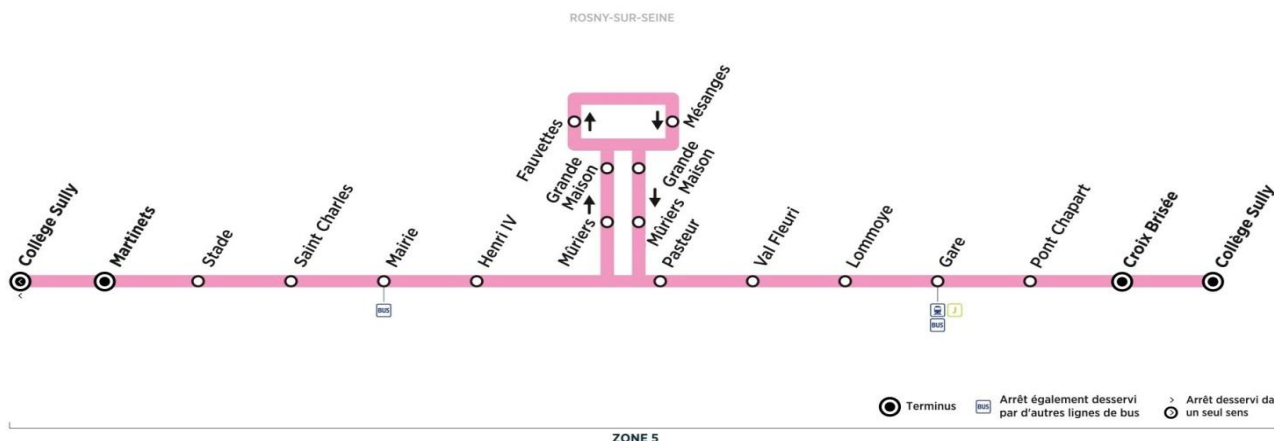

BUS**R5****ROSNY-SUR-SEINE**
Gare**ROSNY-SUR-SEINE**
Gare

Aller

Horaires de bus valables du 1er septembre 2020 au 6 juillet 2021

Terminus
 Arrêt également desservi par d'autres lignes de bus
 Arrêt desservi dans un seul sens

	N° bus	304	306	308	309	310
ROSNY-SUR-SEINE	Collège Sully	11:45	12:38	16:09	17:05	17:05
	Croix Brisée	11:49	12:42	16:14	17:10	17:10
	Pont Chapart	11:50	12:43	16:15	17:11	17:11
	Gare de Rosny-sur-Seine	11:51	12:44	16:16	17:12	17:12
	Lommoye	11:52	12:45	16:17	17:13	17:13
	Val Fleuri	11:53	12:46	16:18	17:14	17:14
	Pasteur	11:54	12:47	16:19	17:15	17:15
	Mûriers	11:55	12:48	16:20	17:16	17:16
	Grande Maison	11:56	12:49	16:21	17:17	17:17
	Fauvettes	11:58	12:51	16:23	17:19	17:19
	Mésanges	11:59	12:52	16:25	17:21	17:21
	Grande Maison	11:59	12:52	16:26	17:23	17:23
	Mûriers	12:00	12:53	16:28	17:25	17:25
	Henri IV	12:02	12:55	16:33	17:30	17:30
	Mairie	12:03	12:56	16:34	17:31	17:31
	Saint Charles	12:04	12:57	16:35	17:32	17:32
	Stade	<i>12:05</i>	<i>12:58</i>	<i>16:36</i>	<i>17:33</i>	<i>17:33</i>
	Martinets	12:06	12:59	16:37	17:34	17:34

Contact
Combus01.30.94.34.22
combus.fr

GROUPE RATP

pour

mobilités

BUS**R5****ROSNY-SUR-SEINE**
Gare**ROSNY-SUR-SEINE**
Gare

Retour

Horaires de bus valables du 1er septembre 2020 au 6 juillet 2021

mercredi en périodes scolaires uniquement (sauf jours fériés)

	N° bus	305	307
ROSNY-SUR-SEINE	Collège Sully	11:45	12:40
	Croix Brisée	11:49	12:44
	Pont Chapart	11:50	12:45
	Gare de Rosny-sur-Seine	11:51	12:46
	Lommoye	11:52	12:47
	Val Fleuri	11:53	12:48
	Pasteur	11:54	12:49
	Muriers	11:55	12:50
	Grande Maison	11:56	12:51
	Fauvettes	11:58	12:53
	Mésanges	11:59	12:54
	Grande Maison	11:59	12:54
	Muriers	12:00	12:55
	Henri IV	12:02	12:57
	Mairie	12:03	12:58
	Saint Charles	12:04	12:59
	Stade	12:05	13:00
	Martinets	12:06	13:01