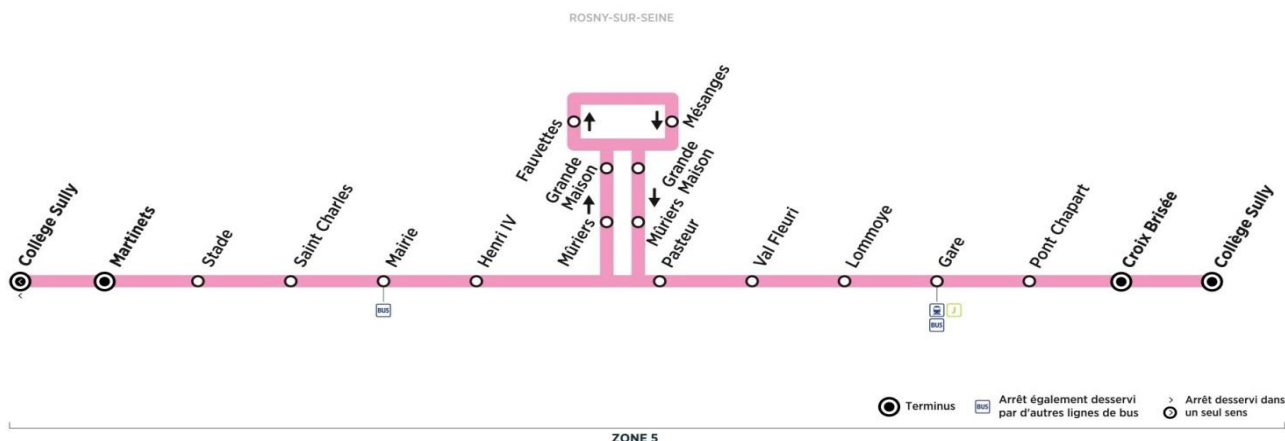

BUS**R5****ROSNY-SUR-SEINE**
Gare**ROSNY-SUR-SEINE**
Gare

Aller

Horaires de bus valables du 1er septembre 2020 au 6 juillet 2021

Terminus
 Arrêt également desservi par d'autres lignes de bus
 Arrêt desservi dans un seul sens

ZONE 5

du lundi au vendredi en périodes scolaires uniquement (sauf jours fériés)

	N° bus	302	303
ROSNY-SUR-SEINE	Croix Brisée	8:01	8:55
	Pont Chapart	8:02	8:56
	Gare de Rosny-sur-Seine	8:03	8:57
	Lommoye	8:05	8:58
	Val Fleuri	8:08	8:59
	Pasteur	8:10	9:00
	Mûriers	9:01
	Grande Maison	9:02
	Fauvettes	9:04
	Mésanges	9:05
	Grande Maison	9:05
	Mûriers	9:06
	Henri IV	8:11	9:08
	Mairie	8:12	9:09
	Saint Charles	8:13	9:10
	Stade	8:14	9:12
	Martinets	8:15	9:13
	Collège Sully	8:17	9:14

Contact
Combus01.30.94.34.22
combus.fr

pour

BUS**R5****ROSNY-SUR-SEINE**
Gare**ROSNY-SUR-SEINE**
Gare

Aller

Horaires de bus valables du 1er septembre 2020 au 6 juillet 2021

lundi, mardi, jeudi, vendredi en périodes scolaires uniquement (sauf jours fériés)

	N° bus	400	403
ROSNY-SUR-SEINE	Martinets	12:28	13:25
	Stade	12:29	13:26
	Saint Charles	12:30	13:27
	Mairie	12:31	13:28
	Henri IV	12:32	13:29
	Mûriers	12:33	13:30
	Grande Maison	12:34	13:31
	Fauvettes	12:35	13:32
	Mésanges	12:36	13:33
	Grande Maison	12:37	13:34
	Mûriers	12:38	13:35
	Pasteur	12:39	13:36
	Val Fleuri	12:40	13:37
	Lommoye	12:42	13:39
	Gare de Rosny-sur-Seine	12:43	13:40
	Pont Chapart	12:44	13:41
	Croix Brisée	12:46	13:43
	Collège Sully	12:48	13:45