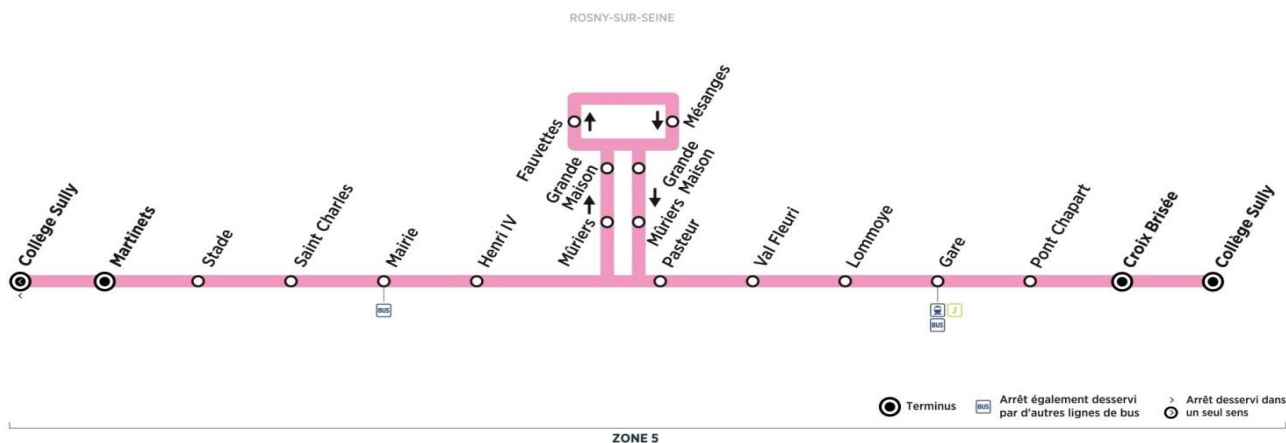

BUS**R5****ROSNY-SUR-SEINE**
Gare**ROSNY-SUR-SEINE**
Gare

Aller

Horaires de bus valables du 1er septembre 2020 au 6 juillet 2021

Terminus
 Arrêt également desservi par d'autres lignes de bus
 Arrêt desservi dans un seul sens

	N° bus	400	403
ROSNY-SUR-SEINE	Martinets	12:28	13:25
	Stade	12:29	13:26
	Saint Charles	12:30	13:27
	Mairie	12:31	13:28
	Henri IV	12:32	13:29
	Mûriers	12:33	13:30
	Grande Maison	12:34	13:31
	Fauvettes	12:35	13:32
	Mésanges	12:36	13:33
	Grande Maison	12:37	13:34
	Mûriers	12:38	13:35
	Pasteur	12:39	13:36
	Val Fleuri	12:40	13:37
	Lommoye	12:42	13:39
	Gare de Rosny-sur-Seine	12:43	13:40
	Pont Chapart	12:44	13:41
	Croix Brisée	12:46	13:43
	Collège Sully	12:48	13:45

Contact
Combus01.30.94.34.22
combus.fr

pour

BUS**R5****ROSNY-SUR-SEINE**
Gare**ROSNY-SUR-SEINE**
Gare

Retour

Horaires de bus valables du 1er septembre 2020 au 6 juillet 2021

lundi, mardi, jeudi, vendredi en périodes scolaires uniquement (sauf jours fériés)

	N° bus	304	306	308	309	310
ROSNY-SUR-SEINE	Collège Sully	11:45	12:38	16:09	17:05	17:05
	Croix Brisée	11:49	12:42	16:14	17:10	17:10
	Pont Chapart	11:50	12:43	16:15	17:11	17:11
	Gare de Rosny-sur-Seine	11:51	12:44	16:16	17:12	17:12
	Lommoye	11:52	12:45	16:17	17:13	17:13
	Val Fleuri	11:53	12:46	16:18	17:14	17:14
	Pasteur	11:54	12:47	16:19	17:15	17:15
	Mûriers	11:55	12:48	16:20	17:16	17:16
	Grande Maison	11:56	12:49	16:21	17:17	17:17
	Fauvettes	11:58	12:51	16:23	17:19	17:19
	Mésanges	11:59	12:52	16:25	17:21	17:21
	Grande Maison	11:59	12:52	16:26	17:23	17:23
	Mûriers	12:00	12:53	16:28	17:25	17:25
	Henri IV	12:02	12:55	16:33	17:30	17:30
	Mairie	12:03	12:56	16:34	17:31	17:31
	Saint Charles	12:04	12:57	16:35	17:32	17:32
	Stade	<i>12:05</i>	<i>12:58</i>	<i>16:36</i>	<i>17:33</i>	<i>17:33</i>
	Martinets	12:06	12:59	16:37	17:34	17:34