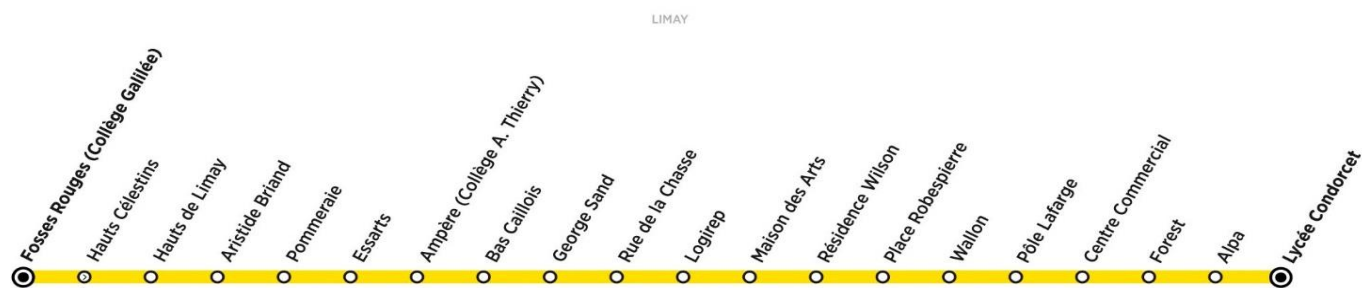

BUS**LIMAY
F. Rouges****LIMAY
Lycée Condorcet**

Aller

Horaires de bus valables du 1er septembre 2020 au 6 juillet 2021

Terminus Arrêt desservi dans un seul sens

ZONE 5

du lundi au vendredi en périodes scolaires et vacances scolaires (sauf jours fériés)