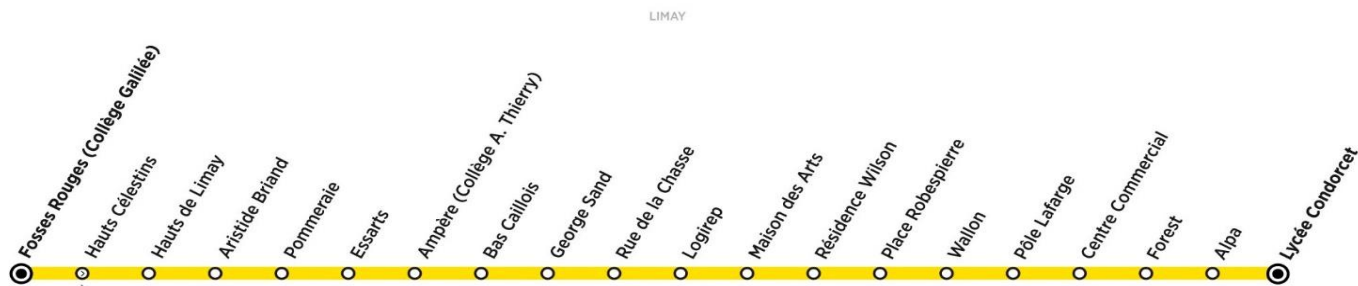

Contact
Combus01.30.94.34.22
combus.fr

pour

BUS**LIMAY
F. Rouges****LIMAY
Lycée Condorcet**

Aller

Horaires de bus valables du 1er septembre 2020 au 6 juillet 2021

Terminus
 Arrêt desservi dans un seul sens