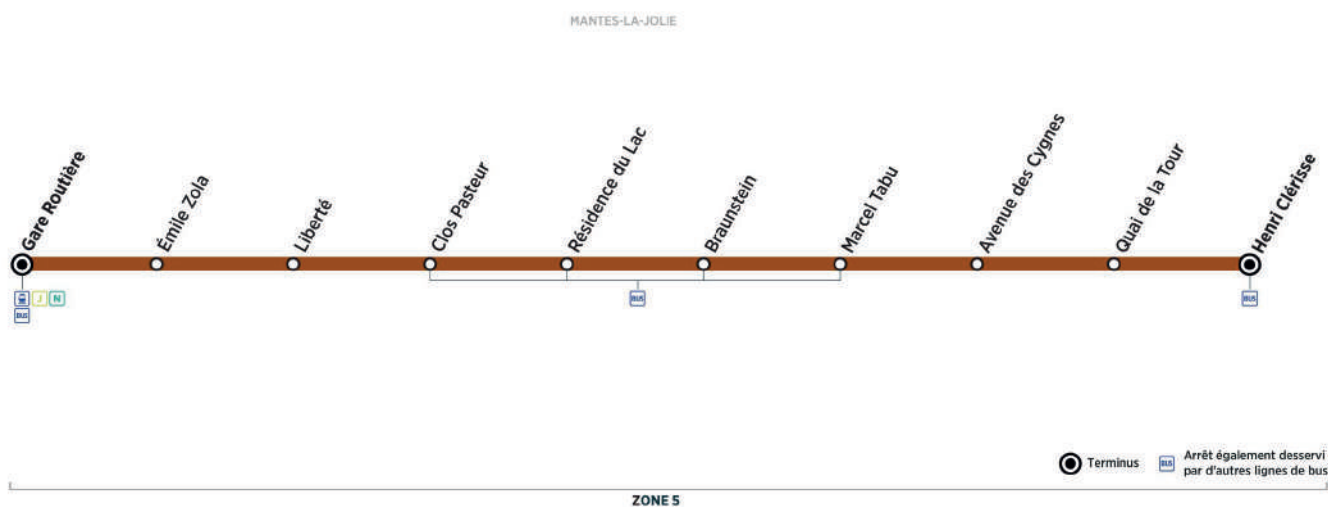

Horaires de bus valables du 31 Août 2020 au 06 Juillet 2021 inclus

Samedi (sauf jours fériés)

Trains directs de Paris Saint Lazare		-	14:51	-	-	-	16:52	-	17:51	-	18:51	-	-	-	20:52
MANTES-LA-JOLIE	Gare Routière	14:32	15:02	15:32	16:02	16:32	17:02	17:32	18:02	18:32	19:02	19:32	20:02	20:32	21:02
	Emile Zola	14:34	15:04	15:34	16:04	16:34	17:04	17:34	18:04	18:34	19:04	19:34	20:04	20:34	21:04
	Liberté	14:35	15:05	15:35	16:05	16:35	17:05	17:35	18:05	18:35	19:05	19:35	20:05	20:35	21:05
	Clos Pasteur	14:36	15:06	15:36	16:06	16:36	17:06	17:36	18:06	18:36	19:06	19:36	20:06	20:36	21:06
	Résidence du Lac	14:37	15:07	15:37	16:07	16:37	17:07	17:37	18:07	18:37	19:07	19:37	20:07	20:37	21:07
	Braunstein	14:38	15:08	15:38	16:08	16:38	17:08	17:38	18:08	18:38	19:08	19:38	20:08	20:38	21:08
	Marcel Tabu	14:39	15:09	15:39	16:09	16:39	17:09	17:39	18:09	18:39	19:09	19:39	20:09	20:39	21:09
	Avenue des Cygnes	14:40	15:10	15:40	16:10	16:40	17:10	17:40	18:10	18:40	19:10	19:40	20:10	20:40	21:10
	Quai de la Tour	14:41	15:11	15:41	16:11	16:41	17:11	17:41	18:11	18:41	19:11	19:41	20:11	20:41	21:11
	Henri Clérisse	14:44	15:14	15:44	16:14	16:44	17:14	17:44	18:14	18:44	19:14	19:44	20:14	20:44	21:14