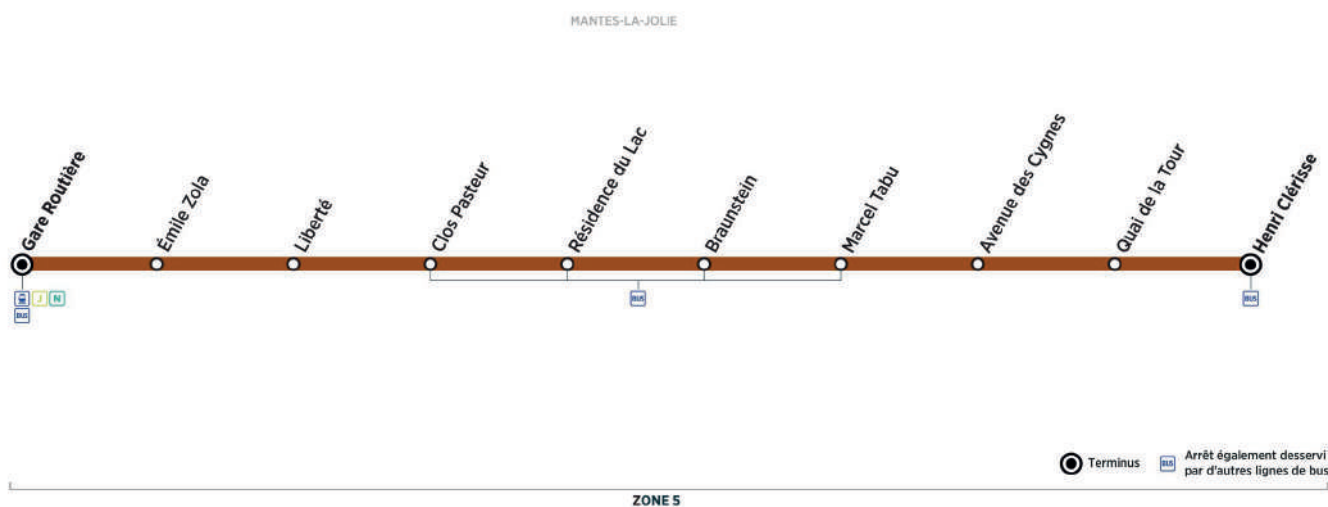

BUS X MANTES-LA-JOLIE - HENRI CLÉRISSE → MANTES-LA-JOLIE - GARE ROUTIÈRE

Horaires de bus valables du 31 Août 2020 au 06 Juillet 2021 inclus

Dimanche et jours fériés (sauf le 1er Mai)

MANTES-LA-JOLIE	Henri Clérisse	08:47	09:47	10:47	11:36	12:47	13:24	14:47	15:43	16:47	17:51	18:47	19:47
	Quai de la Tour	08:48	09:48	10:48	11:37	12:48	13:25	14:48	15:44	16:48	17:52	18:48	19:48
	Avenue des Cygnes	08:49	09:49	10:49	11:38	12:49	13:26	14:49	15:45	16:49	17:53	18:49	19:49
	Marcel Tabu	08:50	09:50	10:50	11:39	12:50	13:27	14:50	15:46	16:50	17:54	18:50	19:50
	Braunstein	08:51	09:51	10:51	11:40	12:51	13:28	14:51	15:47	16:51	17:55	18:51	19:51
	Résidence du Lac	08:52	09:52	10:52	11:41	12:52	13:29	14:52	15:48	16:52	17:56	18:52	19:52
	Clos Pasteur	08:53	09:53	10:53	11:42	12:53	13:30	14:53	15:49	16:53	17:57	18:53	19:53
	Liberté	08:54	09:54	10:54	11:43	12:54	13:31	14:54	15:50	16:54	17:58	18:54	19:54
	Emile Zola	08:55	09:55	10:55	11:44	12:55	13:32	14:55	15:51	16:55	17:59	18:55	19:55
	Gare Routière	08:58	09:58	10:58	11:47	12:58	13:35	14:58	15:54	16:58	18:02	18:58	19:58
	Trains directs vers Paris Saint Lazare	09:10	-	11:10	-	13:10	-	15:10	-	17:10	18:11	19:10	-

Contact

TVM

01 30 94 77 77
www.bus-tam.fr
clients.tam@ratpdev.com
vianavigo.com

Bon à savoir

- Nos conducteurs s'efforcent en permanence de respecter ces horaires. Les conditions de circulation peuvent toutefois causer occasionnellement des retards