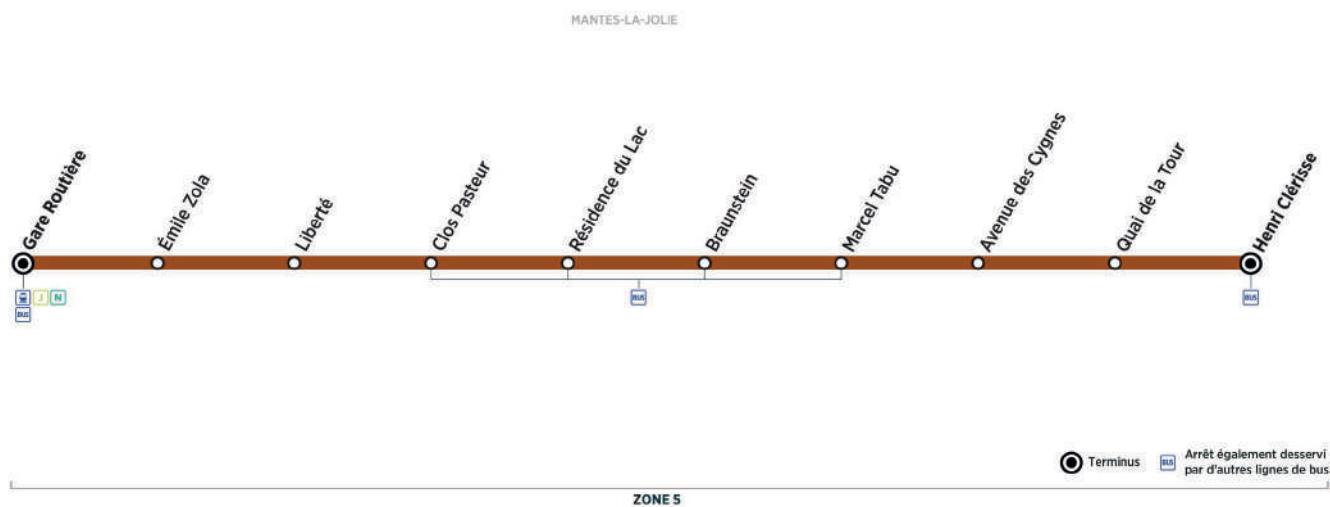

BUS X MANTES-LA-JOLIE - GARE ROUTIÈRE → MANTES-LA-JOLIE - HENRI CLÉRISSE

Horaires de bus valables du 31 Août 2020 au 06 Juillet 2021 inclus

Du lundi au vendredi (sauf jours fériés)

Trains directs de Paris Saint Lazare		-	-	-	-	-	06:46	-	07:23	-	07:46	-	08:49	-	09:46
MANTES-LA-JOLIE	Gare Routière	05:53	06:08	06:19	06:34	06:50	07:05	07:20	07:34	07:46	08:09	08:35	09:03	09:33	10:03
	Emile Zola	05:55	06:10	06:21	06:36	06:52	07:07	07:22	07:36	07:48	08:11	08:37	09:05	09:35	10:05
	Liberté	05:56	06:11	06:22	06:37	06:53	07:08	07:23	07:37	07:49	08:12	08:38	09:06	09:36	10:06
	Clos Pasteur	05:57	06:12	06:23	06:38	06:54	07:09	07:24	07:38	07:50	08:13	08:39	09:07	09:37	10:07
	Résidence du Lac	05:58	06:13	06:24	06:39	06:55	07:10	07:25	07:39	07:51	08:14	08:40	09:08	09:38	10:08
	Braunstein	05:59	06:14	06:25	06:40	06:56	07:11	07:26	07:40	07:52	08:15	08:41	09:09	09:39	10:09
	Marcel Tabu	06:00	06:15	06:26	06:41	06:57	07:12	07:27	07:41	07:53	08:16	08:42	09:10	09:40	10:10
	Avenue des Cygnes	06:01	06:16	06:27	06:42	06:58	07:13	07:28	07:42	07:54	08:17	08:43	09:11	09:41	10:11
	Quai de la Tour	06:02	06:17	06:28	06:43	06:59	07:14	07:29	07:43	07:55	08:18	08:44	09:12	09:42	10:12
	Henri Clérisse	06:05	06:20	06:31	06:46	07:02	07:17	07:32	07:46	07:58	08:21	08:47	09:15	09:45	10:15