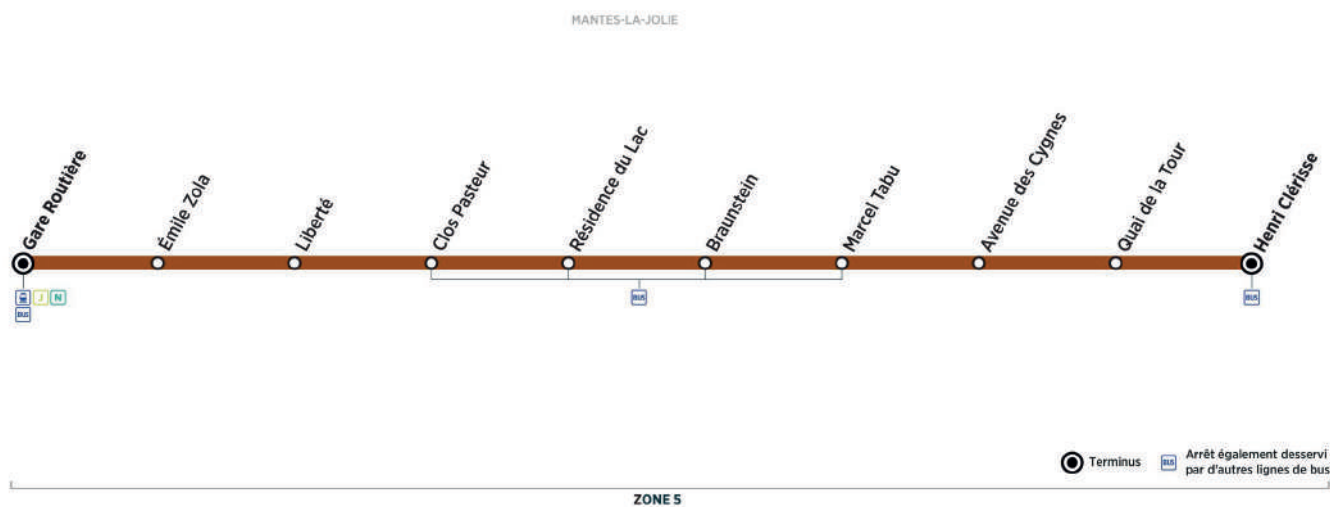

BUS X MANTES-LA-JOLIE - HENRI CLÉRISSE → MANTES-LA-JOLIE - GARE ROUTIÈRE

Horaires de bus valables du 31 Août 2020 au 06 Juillet 2021 inclus

Samedi (sauf jours fériés)

MANTES-LA-JOLIE	Henri Clériste	07:16	07:46	08:16	08:46	09:16	09:46	10:16	10:46	11:16	11:46	12:16	12:46	13:16	13:46	14:16
	Quai de la Tour	07:18	07:48	08:18	08:48	09:18	09:48	10:18	10:48	11:18	11:48	12:18	12:48	13:18	13:48	14:18
	Avenue des Cygnes	07:19	07:49	08:19	08:49	09:19	09:49	10:19	10:49	11:19	11:49	12:19	12:49	13:19	13:49	14:19
	Marcel Tabu	07:20	07:50	08:20	08:50	09:20	09:50	10:20	10:50	11:20	11:50	12:20	12:50	13:20	13:50	14:20
	Braunstein	07:21	07:51	08:21	08:51	09:21	09:51	10:21	10:51	11:21	11:51	12:21	12:51	13:21	13:51	14:21
	Résidence du Lac	07:22	07:52	08:22	08:52	09:22	09:52	10:22	10:52	11:22	11:52	12:22	12:52	13:22	13:52	14:22
	Clos Pasteur	07:23	07:53	08:23	08:53	09:23	09:53	10:23	10:53	11:23	11:53	12:23	12:53	13:23	13:53	14:23
	Liberté	07:24	07:54	08:24	08:54	09:24	09:54	10:24	10:54	11:24	11:54	12:24	12:54	13:24	13:54	14:24
	Emile Zola	07:25	07:55	08:25	08:55	09:25	09:55	10:25	10:55	11:25	11:55	12:25	12:55	13:25	13:55	14:25
	Gare Routière	07:28	07:58	08:28	08:58	09:28	09:58	10:28	10:58	11:28	11:58	12:28	12:58	13:28	13:58	14:28
Trains directs vers Paris Saint Lazare		-	-	-	09:10	-	10:10	-	11:10	-	12:10	-	13:10	-	-	-

Contact

TVM

01 30 94 77 77
www.bus-tam.fr
clients.tam@ratpdev.com
vianavigo.com

Bon à savoir

- Nos conducteurs s'efforcent en permanence de respecter ces horaires. Les conditions de circulation peuvent toutefois causer occasionnellement des retards