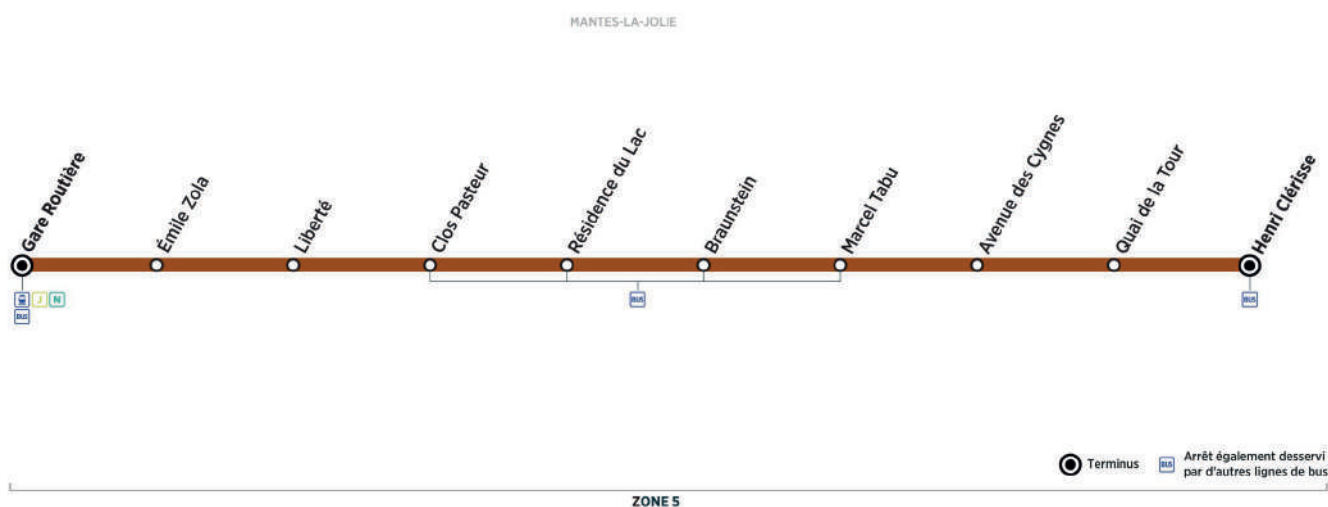

Horaires de bus valables du 31 Août 2020 au 06 Juillet 2021 inclus

Dimanche et jours fériés (sauf le 1er Mai)

Trains directs de Paris Saint Lazare		08:52	-	10:51	-	12:52	-	14:51	-	16:52	18:01	18:51
MANTES-LA-JOLIE	Gare Routière	09:00	10:00	11:00	11:49	13:00	13:37	15:00	15:56	17:00	18:10	19:00
	Emile Zola	09:02	10:02	11:02	11:51	13:02	13:39	15:02	15:58	17:02	18:12	19:02
	Liberté	09:03	10:03	11:03	11:52	13:03	13:40	15:03	15:59	17:03	18:13	19:03
	Clos Pasteur	09:04	10:04	11:04	11:53	13:04	13:41	15:04	16:00	17:04	18:14	19:04
	Résidence du Lac	09:05	10:05	11:05	11:54	13:05	13:42	15:05	16:01	17:05	18:15	19:05
	Braunstein	09:06	10:06	11:06	11:55	13:06	13:43	15:06	16:02	17:06	18:16	19:06
	Marcel Tabu	09:07	10:07	11:07	11:56	13:07	13:44	15:07	16:03	17:07	18:17	19:07
	Avenue des Cygnes	09:08	10:08	11:08	11:57	13:08	13:45	15:08	16:04	17:08	18:18	19:08
	Quai de la Tour	09:09	10:09	11:09	11:58	13:09	13:46	15:09	16:05	17:09	18:19	19:09
	Henri Clérissé	09:11	10:11	11:11	12:00	13:11	13:48	15:11	16:07	17:11	18:21	19:11