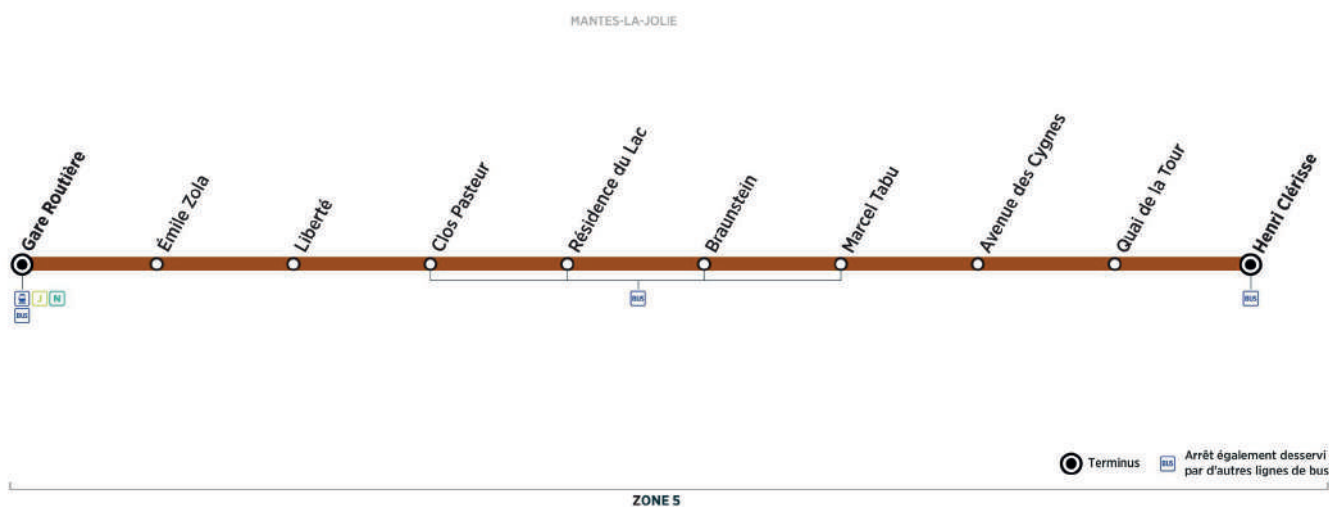

BUS X MANTES-LA-JOLIE - HENRI CLÉRISSE → MANTES-LA-JOLIE - GARE ROUTIÈRE

Horaires de bus valables du 31 Août 2020 au 06 Juillet 2021 inclus

Du lundi au vendredi (sauf jours fériés)

MANTES-LA-JOLIE	Henri Clérisse	05:28	05:48	06:06	06:21	06:32	06:47	07:03	07:18	07:33	07:47	08:02	08:22	08:48	09:16
	Quai de la Tour	05:30	05:50	06:08	06:23	06:34	06:49	07:05	07:20	07:35	07:49	08:04	08:24	08:50	09:18
	Avenue des Cygnes	05:31	05:51	06:09	06:24	06:35	06:50	07:06	07:21	07:36	07:50	08:05	08:25	08:51	09:19
	Marcel Tabu	05:32	05:52	06:10	06:25	06:36	06:51	07:07	07:22	07:37	07:51	08:06	08:26	08:52	09:20
	Braunstein	05:33	05:53	06:11	06:26	06:37	06:52	07:08	07:23	07:38	07:52	08:07	08:27	08:53	09:21
	Résidence du Lac	05:34	05:54	06:12	06:27	06:38	06:53	07:09	07:24	07:39	07:53	08:08	08:28	08:54	09:22
	Clos Pasteur	05:35	05:55	06:13	06:28	06:39	06:54	07:10	07:25	07:40	07:54	08:09	08:29	08:55	09:23
	Liberté	05:36	05:56	06:14	06:29	06:40	06:55	07:11	07:26	07:41	07:55	08:10	08:30	08:56	09:24
	Emile Zola	05:37	05:57	06:15	06:30	06:41	06:56	07:12	07:27	07:42	07:56	08:11	08:31	08:57	09:25
	Gare Routière	05:40	06:00	06:18	06:33	06:44	06:59	07:15	07:30	07:45	07:59	08:14	08:34	09:00	09:28
	Trains directs vers Paris Saint Lazare	05:47	06:12	06:28	06:48	06:54	07:09	07:28	07:48	07:55	08:09	08:28	-	09:10	-