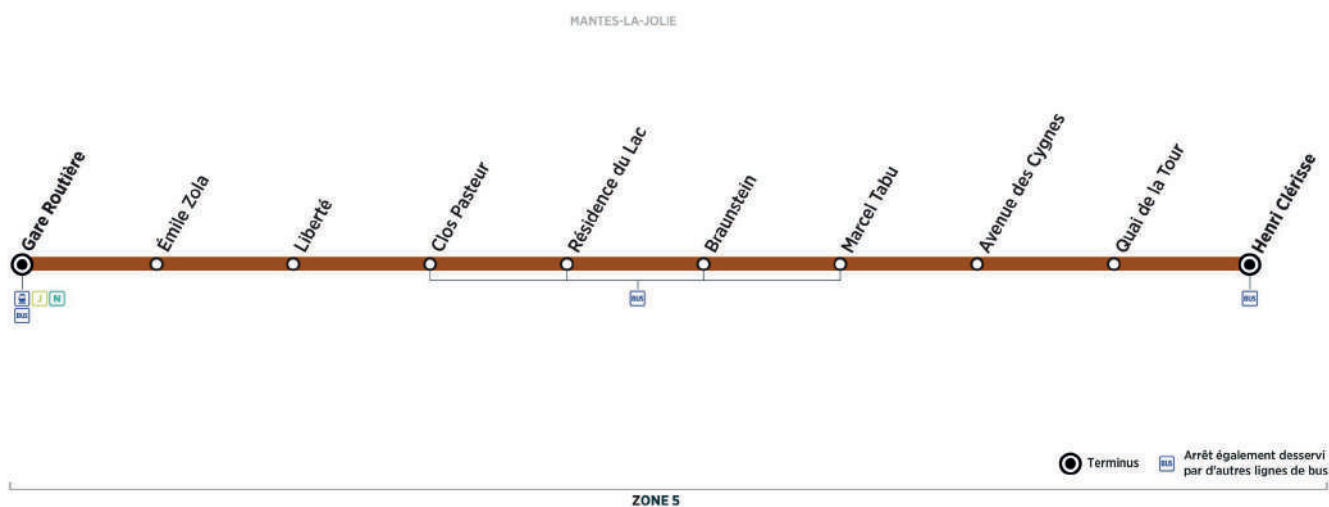

Horaires de bus valables du 31 Août 2020 au 06 Juillet 2021 inclus

Samedi (sauf jours fériés)

Trains directs de Paris Saint Lazare		-	-	-	08:52	-	10:51	-	-	-	12:52	-	-		
MANTES-LA-JOLIE	Gare Routière	07:32	08:02	08:32	09:02	09:32	10:02	10:32	11:02	11:32	12:02	12:32	13:02	13:32	14:02
	Emile Zola	07:34	08:04	08:34	09:04	09:34	10:04	10:34	11:04	11:34	12:04	12:34	13:04	13:34	14:04
	Liberté	07:35	08:05	08:35	09:05	09:35	10:05	10:35	11:05	11:35	12:05	12:35	13:05	13:35	14:05
	Clos Pasteur	07:36	08:06	08:36	09:06	09:36	10:06	10:36	11:06	11:36	12:06	12:36	13:06	13:36	14:06
	Résidence du Lac	07:37	08:07	08:37	09:07	09:37	10:07	10:37	11:07	11:37	12:07	12:37	13:07	13:37	14:07
	Braunstein	07:38	08:08	08:38	09:08	09:38	10:08	10:38	11:08	11:38	12:08	12:38	13:08	13:38	14:08
	Marcel Tabu	07:39	08:09	08:39	09:09	09:39	10:09	10:39	11:09	11:39	12:09	12:39	13:09	13:39	14:09
	Avenue des Cygnes	07:40	08:10	08:40	09:10	09:40	10:10	10:40	11:10	11:40	12:10	12:40	13:10	13:40	14:10
	Quai de la Tour	07:41	08:11	08:41	09:11	09:41	10:11	10:41	11:11	11:41	12:11	12:41	13:11	13:41	14:11
	Henri Clérisse	07:44	08:14	08:44	09:14	09:44	10:14	10:44	11:14	11:44	12:14	12:44	13:14	13:44	14:14