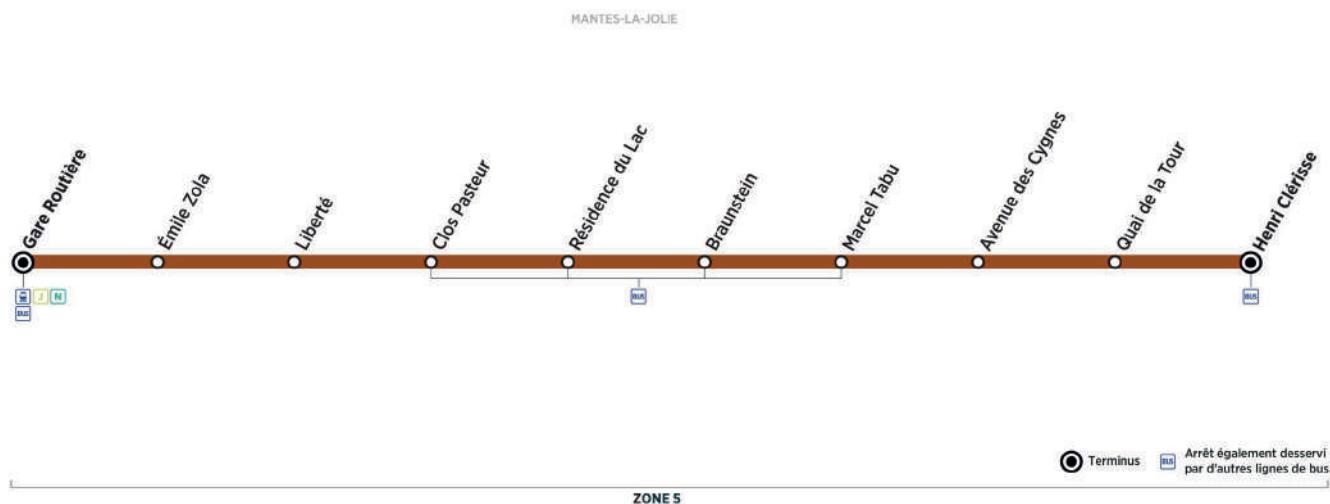

Horaires de bus valables du 31 Août 2020 au 06 Juillet 2021 inclus

Du lundi au vendredi (sauf jours fériés)

Trains directs de Paris Saint Lazare		17:10	17:32	-	18:02	-	18:33	18:50	19:10	-	19:30	20:02	20:49	-	-
MANTES-LA-JOLIE	Gare Routière	17:25	17:45	18:00	18:15	18:30	18:45	19:00	19:15	19:30	19:45	20:15	21:00	21:28	22:00
	Emile Zola	17:27	17:47	18:02	18:17	18:32	18:47	19:02	19:17	19:32	19:47	20:17	21:02	21:30	22:02
	Liberté	17:28	17:48	18:03	18:18	18:33	18:48	19:03	19:18	19:33	19:48	20:18	21:03	21:31	22:03
	Clos Pasteur	17:29	17:49	18:04	18:19	18:34	18:49	19:04	19:19	19:34	19:49	20:19	21:04	21:32	22:04
	Résidence du Lac	17:30	17:50	18:05	18:20	18:35	18:50	19:05	19:20	19:35	19:50	20:20	21:05	21:33	22:05
	Braunstein	17:31	17:51	18:06	18:21	18:36	18:51	19:06	19:21	19:36	19:51	20:21	21:06	21:34	22:06
	Marcel Tabu	17:32	17:52	18:07	18:22	18:37	18:52	19:07	19:22	19:37	19:52	20:22	21:07	21:35	22:07
	Avenue des Cygnes	17:33	17:53	18:08	18:23	18:38	18:53	19:08	19:23	19:38	19:53	20:23	21:08	21:36	22:08
	Quai de la Tour	17:34	17:54	18:09	18:24	18:39	18:54	19:09	19:24	19:39	19:54	20:24	21:09	21:37	22:09
	Henri Clérisse	17:37	17:57	18:12	18:27	18:42	18:57	19:12	19:27	19:42	19:57	20:27	21:12	21:40	22:12