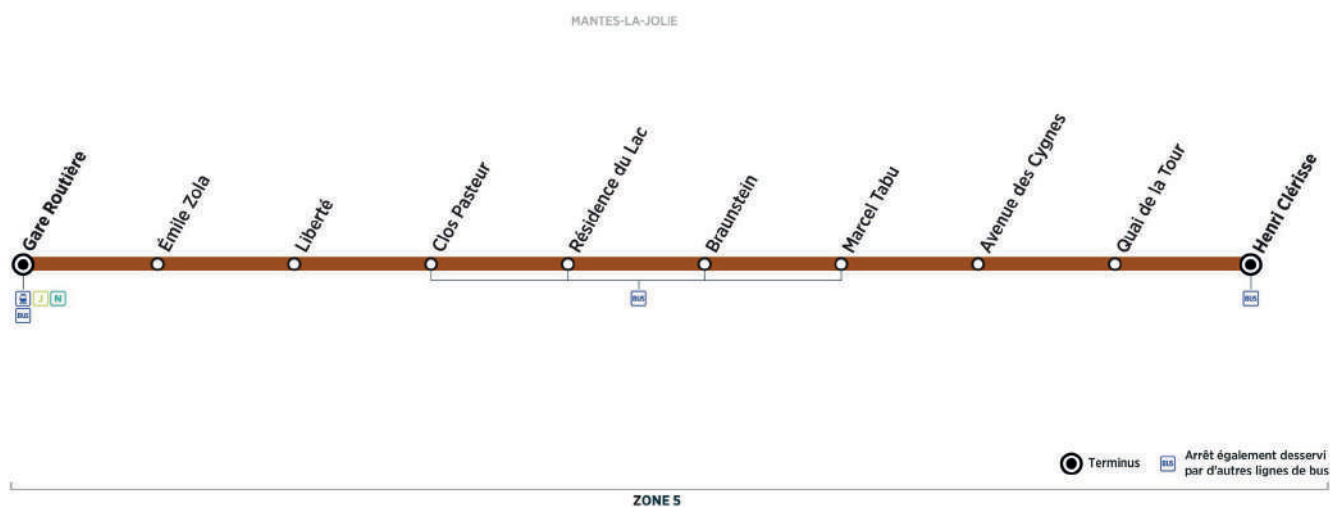

BUS X MANTES-LA-JOLIE - HENRI CLÉRISSE → MANTES-LA-JOLIE - GARE ROUTIÈRE

Horaires de bus valables du 31 Août 2020 au 06 Juillet 2021 inclus

Du lundi au vendredi (sauf jours fériés)

MANTES-LA-JOLIE	Henri Clérisse	16:46	17:18	17:46	17:58	18:13	18:28	18:46	18:58	19:13	19:28	19:43	19:59	20:41	21:13	21:41
Quai de la Tour	16:48	17:20	17:48	18:00	18:15	18:30	18:48	19:00	19:15	19:30	19:45	20:01	20:43	21:15	21:43	
Avenue des Cygnes	16:49	17:21	17:49	18:01	18:16	18:31	18:49	19:01	19:16	19:31	19:46	20:02	20:44	21:16	21:44	
Marcel Tabu	16:50	17:22	17:50	18:02	18:17	18:32	18:50	19:02	19:17	19:32	19:47	20:03	20:45	21:17	21:45	
Braunstein	16:51	17:23	17:51	18:03	18:18	18:33	18:51	19:03	19:18	19:33	19:48	20:04	20:46	21:18	21:46	
Résidence du Lac	16:52	17:24	17:52	18:04	18:19	18:34	18:52	19:04	19:19	19:34	19:49	20:05	20:47	21:19	21:47	
Clos Pasteur	16:53	17:25	17:53	18:05	18:20	18:35	18:53	19:05	19:20	19:35	19:50	20:06	20:48	21:20	21:48	
Liberté	16:54	17:26	17:54	18:06	18:21	18:36	18:54	19:06	19:21	19:36	19:51	20:07	20:49	21:21	21:49	
Emile Zola	16:55	17:27	17:55	18:07	18:22	18:37	18:55	19:07	19:22	19:37	19:52	20:08	20:50	21:22	21:50	
Gare Routière	16:58	17:30	17:58	18:10	18:25	18:40	18:58	19:10	19:25	19:40	19:55	20:11	20:53	21:25	21:53	
Trains directs vers Paris Saint Lazare	17:12	-	18:11	-	-	-	19:10	-	-	-	20:10	-	21:12	-	22:00	