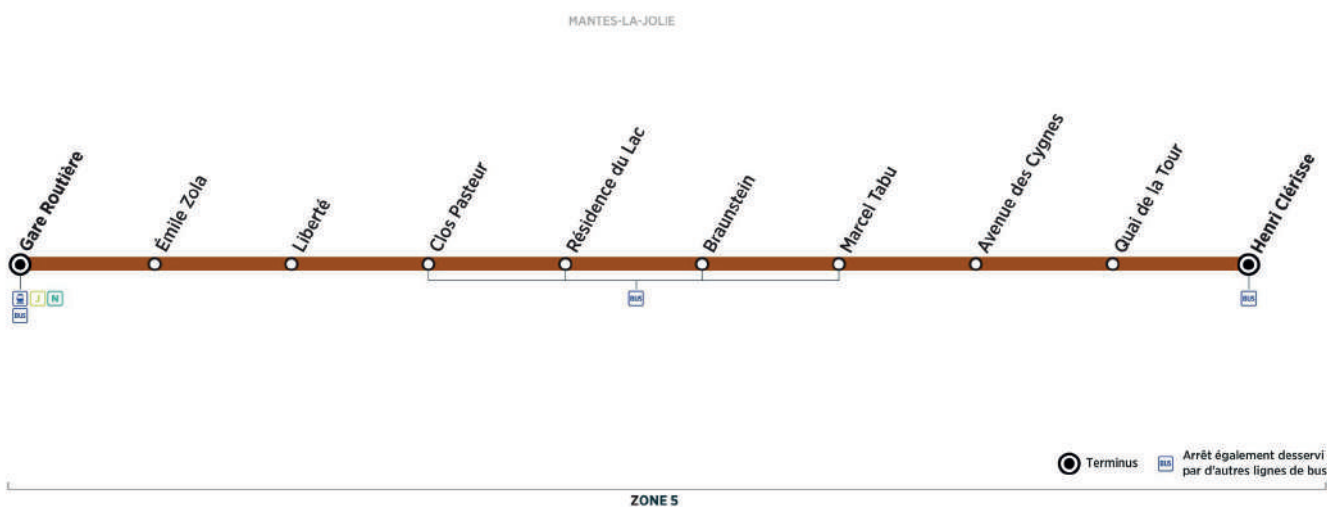

BUS X MANTES-LA-JOLIE - HENRI CLÉRISSE → MANTES-LA-JOLIE - GARE ROUTIÈRE

Horaires de bus valables du 31 Août 2020 au 06 Juillet 2021 inclus

Du lundi au vendredi (sauf jours fériés)

MANTES-LA-JOLIE	Henri Clérisse	09:46	10:16	10:46	11:16	11:46	12:16	12:46	13:16	13:46	14:16	14:46	15:16	15:46	16:16
Quai de la Tour	09:48	10:18	10:48	11:18	11:48	12:18	12:48	13:18	13:48	14:18	14:48	15:18	15:48	16:18	
Avenue des Cygnes	09:49	10:19	10:49	11:19	11:49	12:19	12:49	13:19	13:49	14:19	14:49	15:19	15:49	16:19	
Marcel Tabu	09:50	10:20	10:50	11:20	11:50	12:20	12:50	13:20	13:50	14:20	14:50	15:20	15:50	16:20	
Braunstein	09:51	10:21	10:51	11:21	11:51	12:21	12:51	13:21	13:51	14:21	14:51	15:21	15:51	16:21	
Résidence du Lac	09:52	10:22	10:52	11:22	11:52	12:22	12:52	13:22	13:52	14:22	14:52	15:22	15:52	16:22	
Clos Pasteur	09:53	10:23	10:53	11:23	11:53	12:23	12:53	13:23	13:53	14:23	14:53	15:23	15:53	16:23	
Liberté	09:54	10:24	10:54	11:24	11:54	12:24	12:54	13:24	13:54	14:24	14:54	15:24	15:54	16:24	
Emile Zola	09:55	10:25	10:55	11:25	11:55	12:25	12:55	13:25	13:55	14:25	14:55	15:25	15:55	16:25	
Gare Routière	09:58	10:28	10:58	11:28	11:58	12:28	12:58	13:28	13:58	14:28	14:58	15:28	15:58	16:28	
Trains directs vers Paris Saint Lazare	10:10	-	11:10	-	12:10	-	13:12	-	14:10	-	15:12	-	16:10	-	