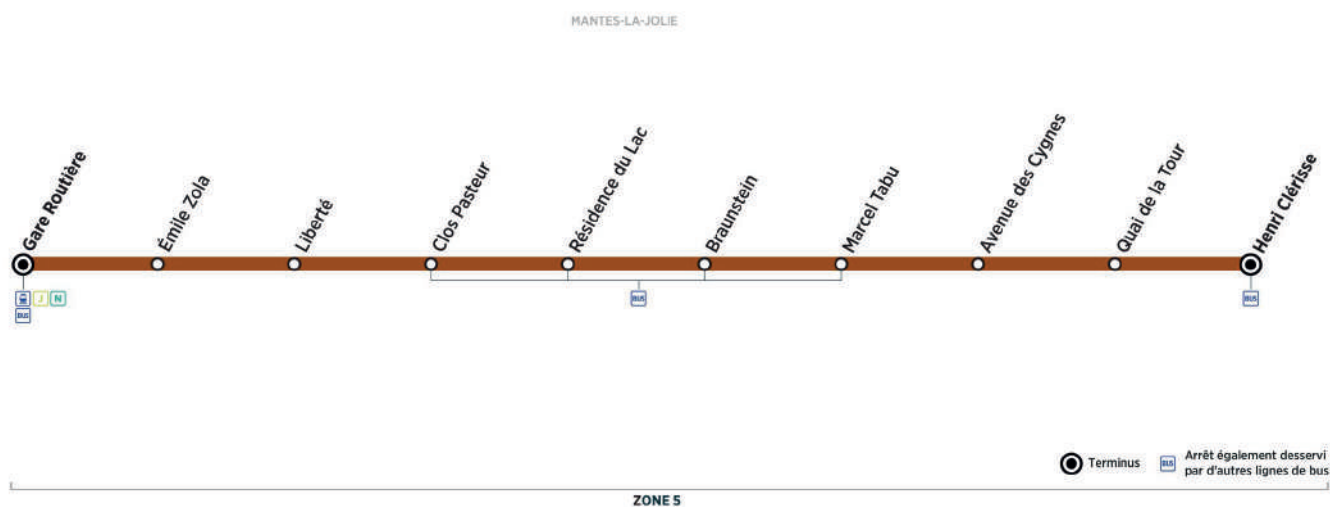

BUS X MANTES-LA-JOLIE - HENRI CLÉRISSE → MANTES-LA-JOLIE - GARE ROUTIÈRE

Horaires de bus valables du 31 Août 2020 au 06 Juillet 2021 inclus

Samedi (sauf jours fériés)

MANTES-LA-JOLIE	Henri Clérissé	14:46	15:16	15:46	16:16	16:46	17:16	17:46	18:16	18:46	19:16	19:46	20:16	20:46	21:16
	Quai de la Tour	14:48	15:18	15:48	16:18	16:48	17:18	17:48	18:18	18:48	19:18	19:48	20:18	20:48	21:18
	Avenue des Cygnes	14:49	15:19	15:49	16:19	16:49	17:19	17:49	18:19	18:49	19:19	19:49	20:19	20:49	21:19
	Marcel Tabu	14:50	15:20	15:50	16:20	16:50	17:20	17:50	18:20	18:50	19:20	19:50	20:20	20:50	21:20
	Braunstein	14:51	15:21	15:51	16:21	16:51	17:21	17:51	18:21	18:51	19:21	19:51	20:21	20:51	21:21
	Résidence du Lac	14:52	15:22	15:52	16:22	16:52	17:22	17:52	18:22	18:52	19:22	19:52	20:22	20:52	21:22
	Clos Pasteur	14:53	15:23	15:53	16:23	16:53	17:23	17:53	18:23	18:53	19:23	19:53	20:23	20:53	21:23
	Liberté	14:54	15:24	15:54	16:24	16:54	17:24	17:54	18:24	18:54	19:24	19:54	20:24	20:54	21:24
	Emile Zola	14:55	15:25	15:55	16:25	16:55	17:25	17:55	18:25	18:55	19:25	19:55	20:25	20:55	21:25
	Gare Routière	14:58	15:28	15:58	16:28	16:58	17:28	17:58	18:28	18:58	19:28	19:58	20:28	20:58	21:28
	Trains directs vers Paris Saint Lazare	15:10	-	-	-	17:10	-	-	-	19:10	-	-	-	21:10	-