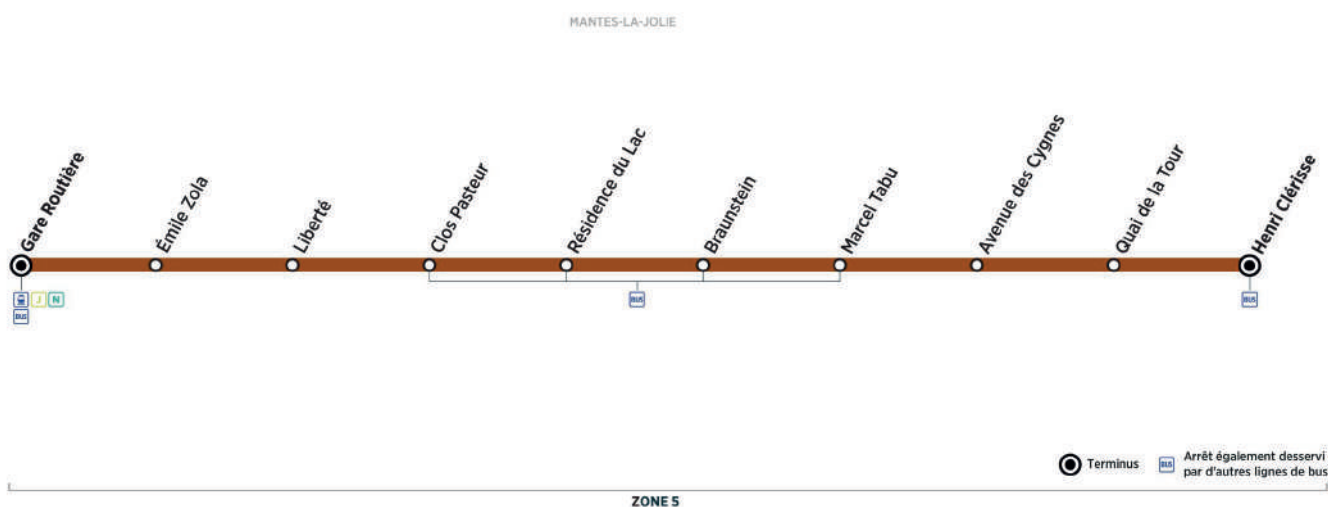

BUS X MANTES-LA-JOLIE - GARE ROUTIÈRE → MANTES-LA-JOLIE - HENRI CLÉRISSE

Horaires de bus valables du 31 Août 2020 au 06 Juillet 2021 inclus

Du lundi au vendredi (sauf jours fériés)

Trains directs de Paris Saint Lazare		-	10:50	-	11:46	-	12:50	-	13:46	-	14:50	-	15:46	-	16:50
MANTES-LA-JOLIE	Gare Routière	10:33	11:03	11:33	12:03	12:33	13:03	13:33	14:03	14:33	15:03	15:33	16:03	16:33	17:05
	Emile Zola	10:35	11:05	11:35	12:05	12:35	13:05	13:35	14:05	14:35	15:05	15:35	16:05	16:35	17:07
	Liberté	10:36	11:06	11:36	12:06	12:36	13:06	13:36	14:06	14:36	15:06	15:36	16:06	16:36	17:08
	Clos Pasteur	10:37	11:07	11:37	12:07	12:37	13:07	13:37	14:07	14:37	15:07	15:37	16:07	16:37	17:09
	Résidence du Lac	10:38	11:08	11:38	12:08	12:38	13:08	13:38	14:08	14:38	15:08	15:38	16:08	16:38	17:10
	Braunstein	10:39	11:09	11:39	12:09	12:39	13:09	13:39	14:09	14:39	15:09	15:39	16:09	16:39	17:11
	Marcel Tabu	10:40	11:10	11:40	12:10	12:40	13:10	13:40	14:10	14:40	15:10	15:40	16:10	16:40	17:12
	Avenue des Cygnes	10:41	11:11	11:41	12:11	12:41	13:11	13:41	14:11	14:41	15:11	15:41	16:11	16:41	17:13
	Quai de la Tour	10:42	11:12	11:42	12:12	12:42	13:12	13:42	14:12	14:42	15:12	15:42	16:12	16:42	17:14
	Henri Clérisse	10:45	11:15	11:45	12:15	12:45	13:15	13:45	14:15	14:45	15:15	15:45	16:15	16:45	17:17