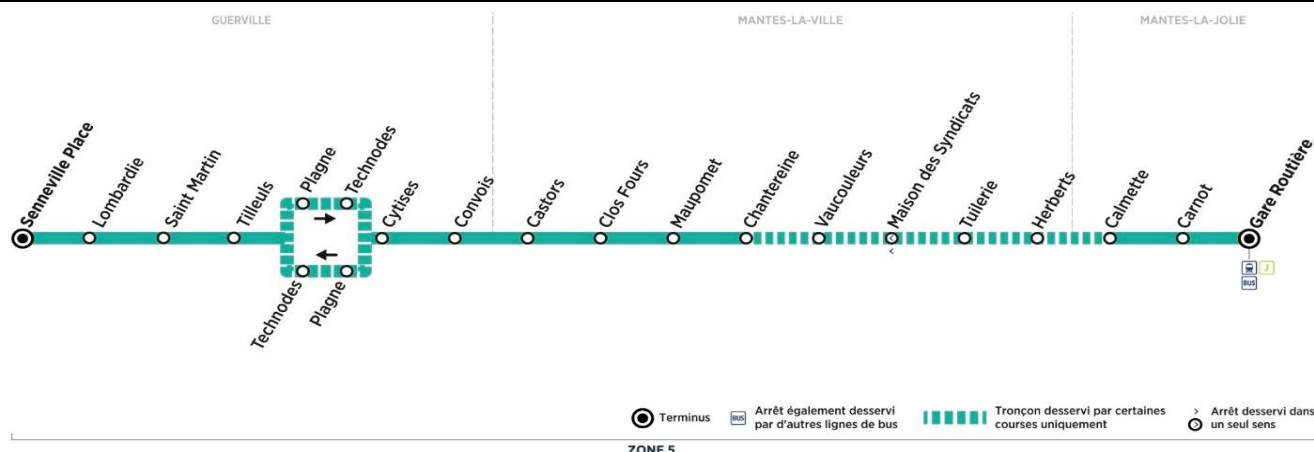

GROUPE RATP

pour

BUS**N****MANTES-LA-VILLE**
Vaucouleurs**MANTES-LA-JOLIE**
Gare

Aller

Horaires de bus valables du 7 juillet au 29 août 2021

**du lundi au vendredi en vacances d'été (sauf jours fériés)**

	N° bus	122	124	123	125	126
MANTES-LA-VILLE	Vaucouleurs	12:52	15:09	15:09	16:29	16:29
	Tuilerie	12:53	15:10	15:10	16:30	16:30
	Herberts	12:54	15:11	15:11	16:31	16:31
MANTES-LA-JOLIE	Calmette	12:58	15:15	15:15	16:35	16:35
	Carnot	13:00	15:17	15:17	16:37	16:37
	Gare Routière (quai n° 9)	13:02	15:19	15:19	16:39	16:39
	Trains à destination de Paris	D13:12				
	D=direct ; P=semi-direct	P13:19				

Omibus
GROUPE RATP

pour

Île de France
mobilités

BUS**N****MANTES-LA-JOLIE**
Gare**GUERVILLE**
Senneville Place

Retour

Horaires de bus valables du 7 juillet au 29 août 2021

**du lundi au vendredi en vacances d'été (sauf jours fériés)**

	N° bus	220	221	222	223	224	225	226
Trains en provenance de Paris		D7:47	D8:49		D17:31	D18:10	D18:38	
D=direct ; P=semi-direct		P7:45				P18:05		P19:34
MANTES-LA-JOLIE	Gare Routière (quai n° 9)	8:04	9:00	12:30	17:42	18:19	18:43	19:40
	Carnot	8:06	9:02	12:32	17:44	18:21	18:45	19:42
	Calmette	8:08	9:04	12:34	17:46	18:23	18:47	19:44
MANTES-LA-VILLE	Herberts	8:13	9:09	12:39
	Tuilerie	8:14	9:10	12:40
	Maison des Syndicats	8:16	9:12	12:42
	Vaucouleurs	8:17	9:13	12:43
	Chantereine	-	-	-	17:49	18:26	18:50	19:47
	Maupomet	-	-	-	17:51	18:28	18:52	19:49
	Clos Fours	-	-	-	17:52	18:29	18:53	19:50
GUERVILLE	Castors*	-	-	-	17:53	18:30	18:54	19:51
	Convois	-	-	-	17:54	18:31	18:55	19:52
	Cytises	-	-	-	17:55	18:32	18:56	19:53
	Plagne*	-	-	-	17:57	18:34	18:58	19:55
	Technodes	-	-	-	17:58	18:35	18:59	19:56
	Les Tilleuls	-	-	-	17:59	18:36	19:00	19:57
	Saint Martin	-	-	-	18:00	18:37	19:01	19:58
MANTES-LA-JOLIE	Lombardie	-	-	-	18:01	18:38	19:02	19:59
	Senneville Place	-	-	-	18:06	18:44	19:08	20:05