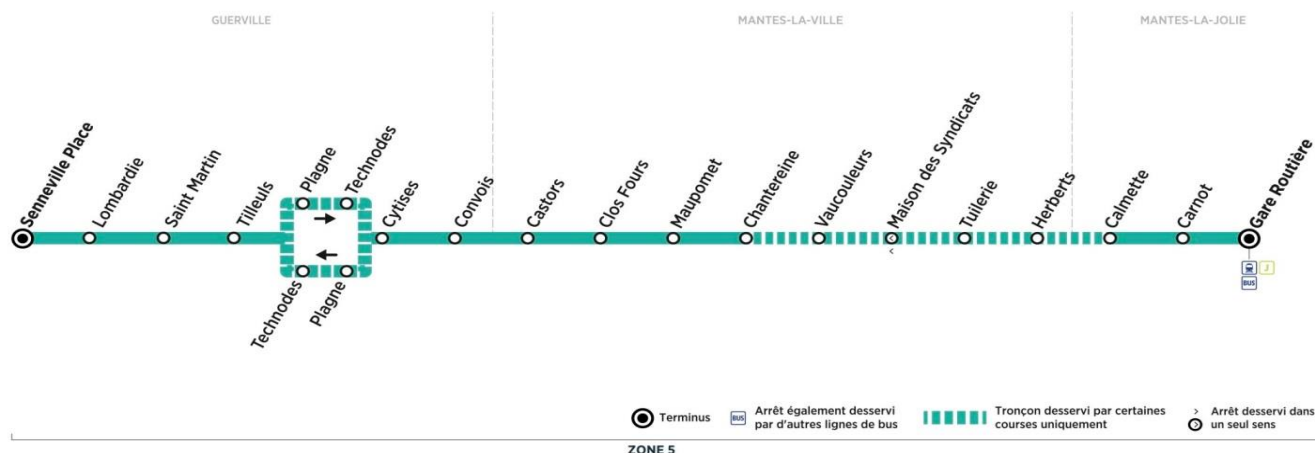

BUS**N****GUERVILLE**
Senneville Place**MANTES-LA-JOLIE**
Gare

Aller

Horaires de bus valables du 7 juillet au 29 août 2021

**du lundi au vendredi en vacances d'été (sauf jours fériés)**

	N° bus	118	119	120	121	128	129
GUERVILLE	Senneville Place	5:16	6:16	7:16	8:36	17:31	19:27
	Lombardie	5:18	6:18	7:18	8:38	17:33	19:29
	Saint Martin	5:19	6:19	7:19	8:39	17:34	19:30
	Les Tilleuls	5:21	6:21	7:21	8:41	17:36	19:32
	Plagne*	5:24	6:24	7:24	8:44	17:39	19:35
	Technodes	5:25	6:25	7:25	8:45	17:40	19:36
	Cytises	5:26	6:26	7:26	8:46	17:41	19:37
	Convois	5:27	6:27	7:27	8:47	17:42	19:38
MANTES-LA-VILLE	Castors*	5:28	6:28	7:28	8:48	17:43	19:39
	Clos Fours	5:28	6:28	7:28	8:48	17:43	19:39
	Maupomet	5:29	6:29	7:29	8:49	17:44	19:40
	Chantereine	5:31	6:31	7:31	8:51	17:46	19:42
MANTES-LA-JOLIE	Calmette	5:35	6:35	7:35	8:55	17:50	19:46
	Carnot	5:37	6:37	7:37	8:57	17:52	19:48
	Gare Routière (quai n° 9)	5:39	6:39	7:39	8:59	17:54	19:50
	Trains à destination de Paris	D6:12	D6:49	D7:50	D9:15	D18:12	D20:11
	D=direct ; P=semi-direct	P6:17	P6:56	P7:59	P9:08	P18:02	P20:08

GROUPE RATP

pour

BUS**N****MANTES-LA-VILLE**
Vaucouleurs**MANTES-LA-JOLIE**
Gare

Aller

Horaires de bus valables du 7 juillet au 29 août 2021

**du lundi au vendredi en vacances d'été (sauf jours fériés)**

	N° bus	122	124	123	125	126
MANTES-LA-VILLE	Vaucouleurs	12:52	15:09	15:09	16:29	16:29
	Tuilerie	12:53	15:10	15:10	16:30	16:30
	Herberts	12:54	15:11	15:11	16:31	16:31
MANTES-LA-JOLIE	Calmette	12:58	15:15	15:15	16:35	16:35
	Carnot	13:00	15:17	15:17	16:37	16:37
	Gare Routière (quai n° 9)	13:02	15:19	15:19	16:39	16:39
	Trains à destination de Paris	D13:12				
	D=direct ; P=semi-direct	P13:19				

Omibus
GROUPE RATP

pour

Île de France
mobilités

BUS**N****MANTES-LA-JOLIE**
Gare**GUERVILLE**
Senneville Place

Retour

Horaires de bus valables du 7 juillet au 29 août 2021

**du lundi au vendredi en vacances d'été (sauf jours fériés)**