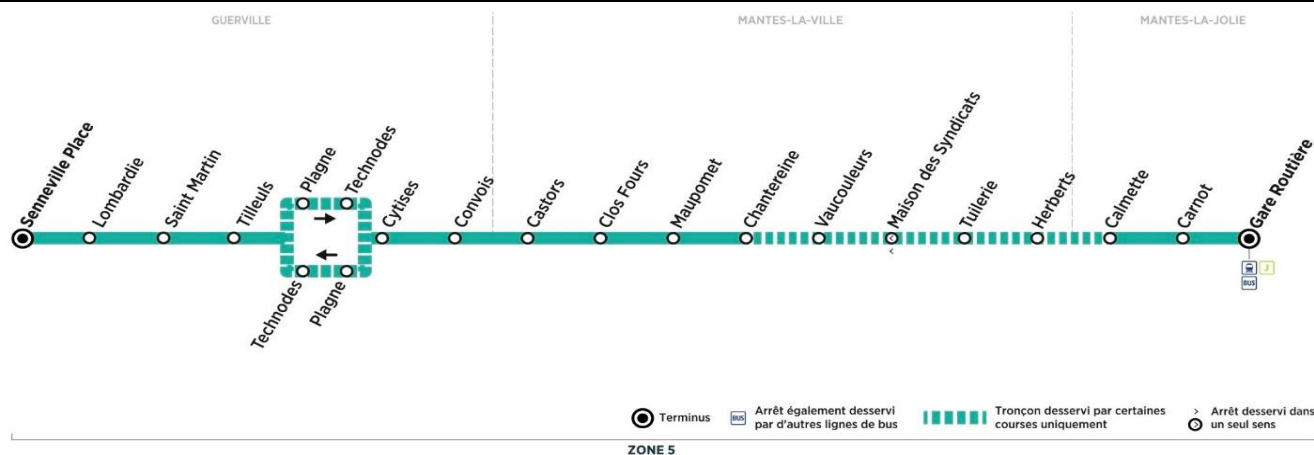

BUS**N****GUERVILLE**
Senneville Place**MANTES-LA-JOLIE**
Gare

Aller

Horaires de bus valables du 7 juillet au 29 août 2021

**du lundi au vendredi en vacances d'été (sauf jours fériés)**

	N° bus	118	119	120	121	128	129
GUERVILLE	Senneville Place	5:16	6:16	7:16	8:36	17:31	19:27
	Lombardie	5:18	6:18	7:18	8:38	17:33	19:29
	Saint Martin	5:19	6:19	7:19	8:39	17:34	19:30
	Les Tilleuls	5:21	6:21	7:21	8:41	17:36	19:32
	Plagne*	5:24	6:24	7:24	8:44	17:39	19:35
	Technodes	5:25	6:25	7:25	8:45	17:40	19:36
	Cytises	5:26	6:26	7:26	8:46	17:41	19:37
	Convois	5:27	6:27	7:27	8:47	17:42	19:38
MANTES-LA-VILLE	Castors*	5:28	6:28	7:28	8:48	17:43	19:39
	Clos Fours	5:28	6:28	7:28	8:48	17:43	19:39
	Maupomet	5:29	6:29	7:29	8:49	17:44	19:40
	Chantereine	5:31	6:31	7:31	8:51	17:46	19:42
MANTES-LA-JOLIE	Calmette	5:35	6:35	7:35	8:55	17:50	19:46
	Carnot	5:37	6:37	7:37	8:57	17:52	19:48
	Gare Routière (quai n° 9)	5:39	6:39	7:39	8:59	17:54	19:50
	Trains à destination de Paris	D6:12	D6:49	D7:50	D9:15	D18:12	D20:11
	D=direct ; P=semi-direct	P6:17	P6:56	P7:59	P9:08	P18:02	P20:08

GROUPE RATP

pour

BUS**N****MANTES-LA-VILLE**
Vaucouleurs**MANTES-LA-JOLIE**
Gare

Aller

Horaires de bus valables du 7 juillet au 29 août 2021

**du lundi au vendredi en vacances d'été (sauf jours fériés)**

	N° bus	122	124	123	125	126
MANTES-LA-VILLE	Vaucouleurs	12:52	15:09	15:09	16:29	16:29
	Tuilerie	12:53	15:10	15:10	16:30	16:30
	Herberts	12:54	15:11	15:11	16:31	16:31
MANTES-LA-JOLIE	Calmette	12:58	15:15	15:15	16:35	16:35
	Carnot	13:00	15:17	15:17	16:37	16:37
	Gare Routière (quai n° 9)	13:02	15:19	15:19	16:39	16:39
	Trains à destination de Paris	D13:12				
	D=direct ; P=semi-direct	P13:19				

Omibus
GROUPE RATP

pour

Île de France
mobilités

BUS**N****MANTES-LA-JOLIE**
Gare**GUERVILLE**
Senneville Place

Retour

Horaires de bus valables du 7 juillet au 29 août 2021

**du lundi au vendredi en vacances d'été (sauf jours fériés)**