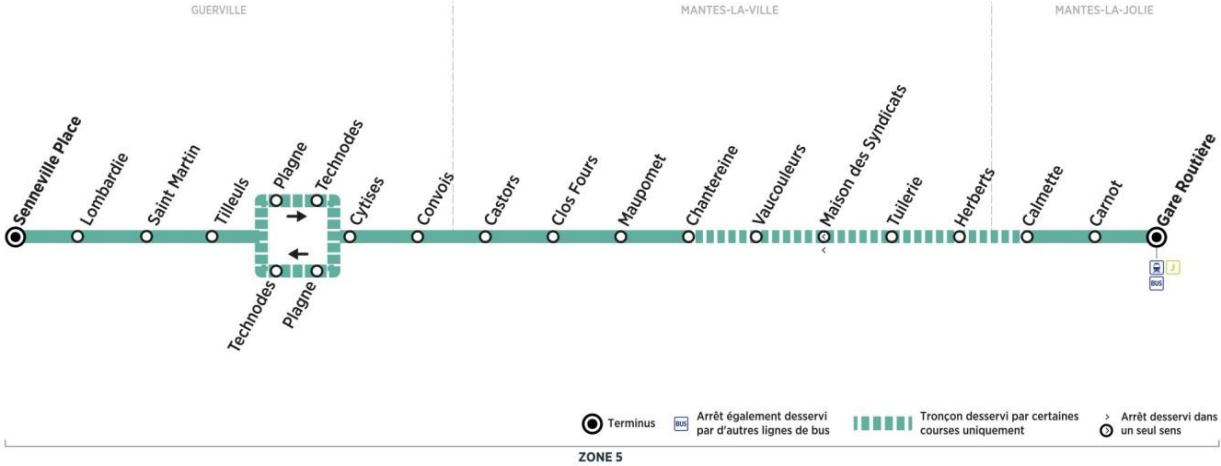

### du lundi au vendredi en périodes scolaires et vacances scolaires (sauf jours fériés)

	N° de bus	212	213	214	215	216
	Trains directs venant de Paris SL	18:25	18:47	19:07	19:25	20:06
	Trains semi-directs venant de Paris SL	18:21	18:36	18:58	19:20	19:58
MANTES-LA-JOLIE	Gare Routière quai 9	18:35	18:55	19:15	19:35	20:15
	Carnot	18:37	18:57	19:17	19:37	20:17
	Calmette	18:39	18:59	19:19	19:39	20:19
MANTES-LA-VILLE	Chantereine	18:42	19:02	19:22	19:42	20:22
	Maupomet	18:44	19:04	19:24	19:44	20:24
	Clos Fours	18:45	19:05	19:25	19:45	20:25
	Castors	18:46	19:06	19:26	19:46	20:26
GUERVILLE	Convois	18:47	19:07	19:27	19:47	20:27
	Cytises	18:48	19:08	19:28	19:48	20:28
	Plagne	18:50	19:10	19:30	19:50	20:30
	Technodes	18:51	19:11	19:31	19:51	20:31
	Les Tilleuls	18:52	19:12	19:32	19:52	20:32
	Saint Martin	18:53	19:13	19:33	19:53	20:33
	Lombardie	18:54	19:14	19:34	19:54	20:34
	Senneville Place	19:00	19:20	19:40	20:00	20:40

Horaires de bus valables du 3 septembre 2018 au 7 juillet 2019

**Bus N GUERVILLE Senneville Place ← MANTES-LA-JOLIE Gare Routière**

**samedi en périodes scolaires uniquement (sauf jours fériés)**

	N° de bus	217
	Trains directs venant de Paris SL	12:52
	Trains semi-directs venant de Paris SL	12:52
MANTES-LA-JOLIE	Gare Routière quai 9	13:18
	Carnot	13:20
	Calmette	13:22
MANTES-LA-VILLE	Chantereine	13:25
	Maupomet	13:27
	Clos Fours	13:28
	Castors	13:29
GUERVILLE	Convois	13:30
	Cytises	13:31
	Plagne	13:33
	Technodes	13:34
	Les Tilleuls	13:36
	Saint Martin	13:37
	Lombardie	13:38
	Senneville Place	13:41