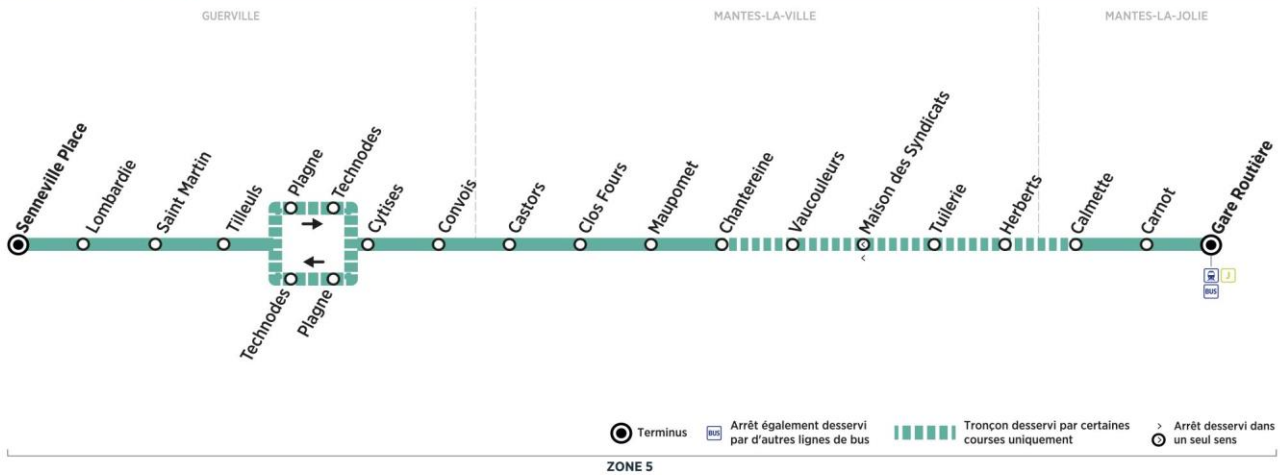

# Bus

## GUERVILLE Senneville Place → MANTES-LA-JOLIE Gare

Aller

Horaires de bus valables du 3 septembre 2018 au 7 juillet 2019

### Bus N GUERVILLE Senneville Place ↔ MANTES-LA-JOLIE Gare Routière