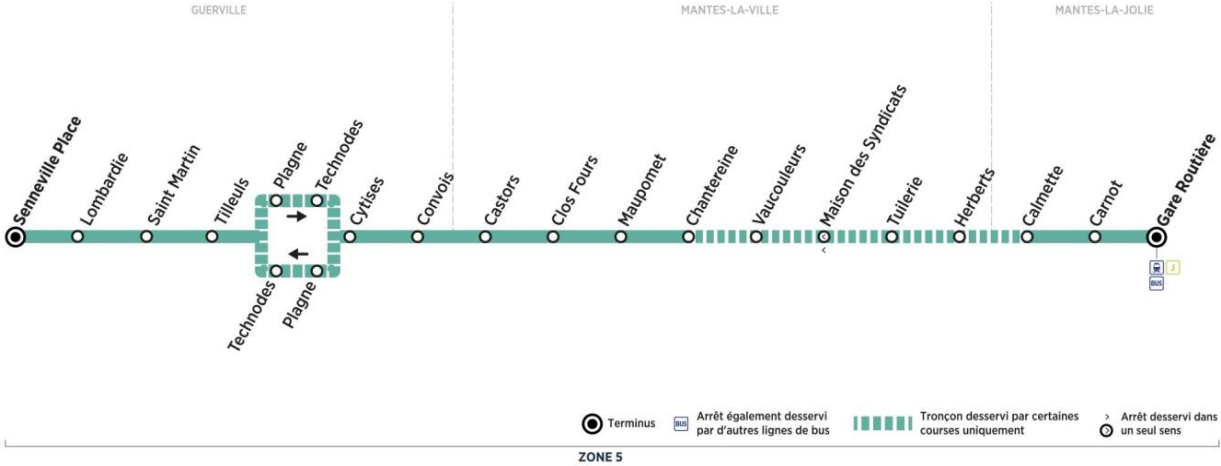

Bus

N

MANTES-LA-JOLIE Gare

GUERVILLE Senneville Place

Retour

Horaires de bus valables du 3 septembre 2018 au 7 juillet 2019

Bus N GUERVILLE Senneville Place ↔ MANTES-LA-JOLIE Gare Routière

du lundi au vendredi en périodes scolaires et vacances scolaires (sauf jours fériés)

	N° de bus	212	213	214	215	216
	Trains directs venant de Paris SL	18:25	18:47	19:07	19:25	20:06
	Trains semi-directs venant de Paris SL	18:21	18:36	18:58	19:20	19:58
MANTES-LA-JOLIE	Gare Routière quai 9	18:35	18:55	19:15	19:35	20:15
	Carnot	18:37	18:57	19:17	19:37	20:17
	Calmette	18:39	18:59	19:19	19:39	20:19
MANTES-LA-VILLE	Chantereine	18:42	19:02	19:22	19:42	20:22
	Maupomet	18:44	19:04	19:24	19:44	20:24
	Clos Fours	18:45	19:05	19:25	19:45	20:25
	Castors	18:46	19:06	19:26	19:46	20:26
GUERVILLE	Convois	18:47	19:07	19:27	19:47	20:27
	Cytises	18:48	19:08	19:28	19:48	20:28
	Plagne	18:50	19:10	19:30	19:50	20:30
	Technodes	18:51	19:11	19:31	19:51	20:31
	Les Tilleuls	18:52	19:12	19:32	19:52	20:32
	Saint Martin	18:53	19:13	19:33	19:53	20:33
	Lombardie	18:54	19:14	19:34	19:54	20:34
	Senneville Place	19:00	19:20	19:40	20:00	20:40

Contact
Combus

01.30.94.34.22
combus.fr
vianavigo.com

décidé et financé par