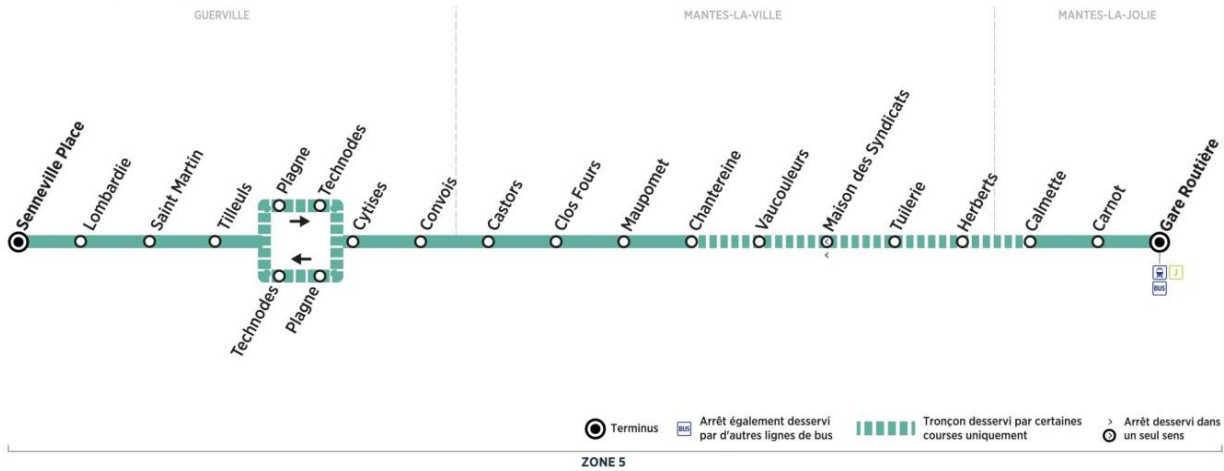

Bus

N

MANTES-LA-JOLIE Gare

GUERVILLE Senneville Place

Retour

Horaires de bus valables du 3 septembre 2018 au 7 juillet 2019

Bus N GUERVILLE Senneville Place ← MANTES-LA-JOLIE Gare Routière

du lundi au vendredi en périodes scolaires et vacances scolaires (sauf jours fériés)

	N° de bus	202	203	204	205	208	209	210	211
	Trains directs venant de Paris SL	07:52	07:52	-	08:53	12:52	15:54	16:52	17:26
	Trains semi-directs venant de Paris SL	07:49	07:49	08:23	08:48	12:51	15:51	16:50	17:19
MANTES-LA-JOLIE	Gare Routière quai 9	08:00	08:11	08:31	09:00	13:00	16:01	17:05	17:35
	Carnot	08:02	08:13	08:33	09:02	13:02	16:03	17:07	17:37
	Calmette	08:04	08:15	08:35	09:04	13:04	16:05	17:09	17:39
MANTES-LA-VILLE	Herberts	08:09	08:20	08:40	.....	13:09	.....	.....	.....
	Tuilerie	08:10	08:21	08:41	.....	13:10	.....	.....	.....
	Maison des Syndicats	08:12	08:23	08:43	.....	13:12	.....	.....	.....
	Vaucouleurs	08:13	08:24	08:44	.....	13:13	.....	.....	.....
	Chantereine	08:17	.....	.....	09:07	13:17	16:08	17:12	17:42
	Maupomet	08:19	.....	.....	09:09	13:19	16:10	17:14	17:44
	Clos Fours	08:20	.....	.....	09:10	13:20	16:11	17:15	17:45
	Castors	08:21	.....	.....	09:11	13:21	16:12	17:16	17:46
GUERVILLE	Convois	08:22	.....	.....	09:12	13:22	16:13	17:17	17:47
	Cytises	08:23	.....	.....	09:13	13:23	16:14	17:18	17:48
	Plagne	.....	.....	.....	.....	.....	16:16	17:20	17:50
	Technodes	.....	.....	.....	.....	.....	16:17	17:21	17:51
	Les Tilleuls	08:24	.....	.....	09:14	13:24	16:18	17:22	17:52
	Saint Martin	08:25	.....	.....	09:15	13:25	16:19	17:23	17:53
	Lombardie	08:26	.....	.....	09:16	13:26	16:20	17:24	17:54
	Senneville Place	08:29	.....	.....	09:19	13:29	16:25	17:29	17:59

Contact
Combus

01.30.94.34.22
combus.fr
vianavigo.com

décidé et financé par