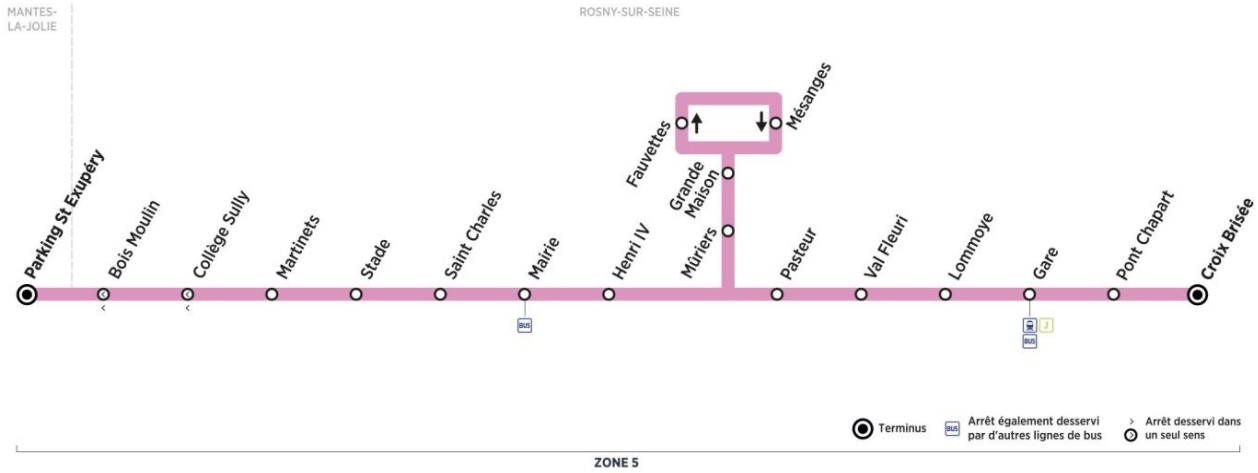

Bus**R3****ROSNY-SUR-SEINE**
Croix Brisée**MANTES-LA-JOLIE**
Parking St Exupéry

Aller

Horaires de bus valables du 3 septembre 2018 au 7 juillet 2019

Bus**R3****MANTES-LA-JOLIE** Parking St Exupéry ← **ROSNY-SUR-SEINE** Croix Brisée**du lundi au vendredi en périodes scolaires uniquement (sauf jours fériés)**

Contact
Combus**01.30.94.34.22**
combus.fr
vianavigo.com

décidé et financé par

île de France
mobilités **combus**

filiale de

GROUPE RATP

Bus**R3****ROSNY-SUR-SEINE**
Croix Brisée**MANTES-LA-JOLIE**
Parking St Exupéry

Aller

Horaires de bus valables du 3 septembre 2018 au 7 juillet 2019

Bus**R3****MANTES-LA-JOLIE** Parking St Exupéry ← **ROSNY-SUR-SEINE** Croix Brisée**samedi en périodes scolaires uniquement (sauf jours fériés)**

Retour

Horaires de bus valables du 3 septembre 2018 au 7 juillet 2019

Bus**R3****MANTES-LA-JOLIE** Parking St Exupéry ↔ **ROSNY-SUR-SEINE** Croix Brisée**lundi, mardi, jeudi, vendredi en périodes scolaires uniquement (sauf jours fériés)**