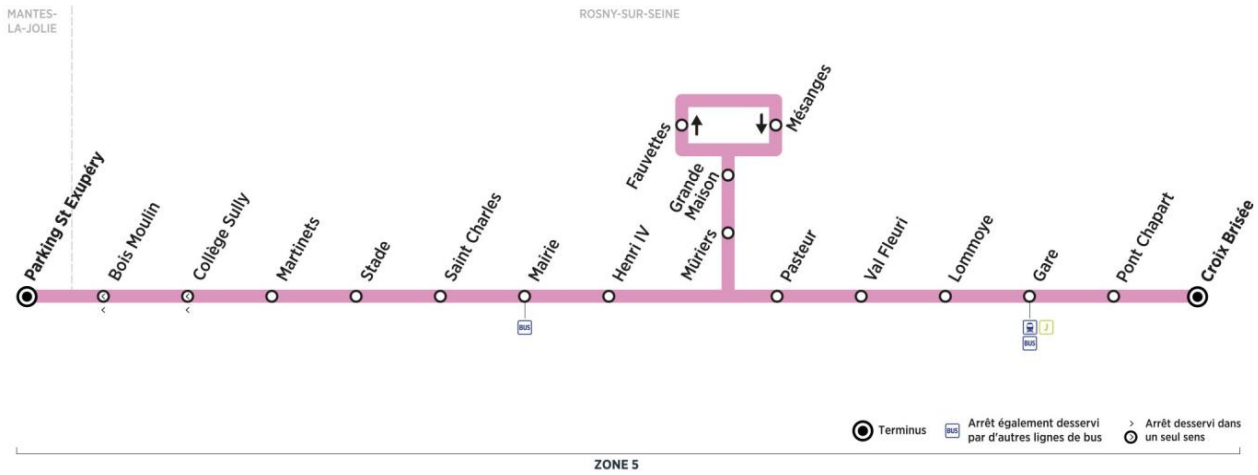

Aller

Horaires de bus valables du 3 septembre 2018 au 7 juillet 2019

Bus**R3****MANTES-LA-JOLIE** Parking St Exupéry ← **ROSNY-SUR-SEINE** Croix Brisée**samedi en périodes scolaires uniquement (sauf jours fériés)**

Retour

Horaires de bus valables du 3 septembre 2018 au 7 juillet 2019

Bus**R3****MANTES-LA-JOLIE** Parking St Exupéry ↔ **ROSNY-SUR-SEINE** Croix Brisée**lundi, mardi, jeudi, vendredi en périodes scolaires uniquement (sauf jours fériés)**

Contact
Combus**01.30.94.34.22**
combus.fr
vianavigo.com

décidé et financé par

filiale de

Bus**R3****MANTES-LA-JOLIE
Parking St Exupéry****ROSNY-SUR-SEINE
Croix Brisée**

Retour

Horaires de bus valables du 3 septembre 2018 au 7 juillet 2019

Bus**R3****MANTES-LA-JOLIE Parking St Exupéry** ← **ROSNY-SUR-SEINE Croix Brisée****mercredi, samedi en périodes scolaires uniquement (sauf jours fériés)**

	N° de bus	401
MANTES-LA-JOLIE	Parking St Exupéry	12:40
ROSNY-SUR-SEINE	Martinets	12:48
	Stade	12:49
	Saint Charles	12:50
	Mairie	12:51
	Henri IV	12:52
	Mûriers	12:53
	Grande Maison	12:55
	Fauvettes	12:58
	Mésanges	12:59
	Grande Maison	13:00
	Mûriers	13:01
	Pasteur	13:02
	Val Fleuri	13:03
	Lommoye	13:04
	Gare SNCF	13:05
	Pont Chapart	13:06
	Croix Brisée	13:07