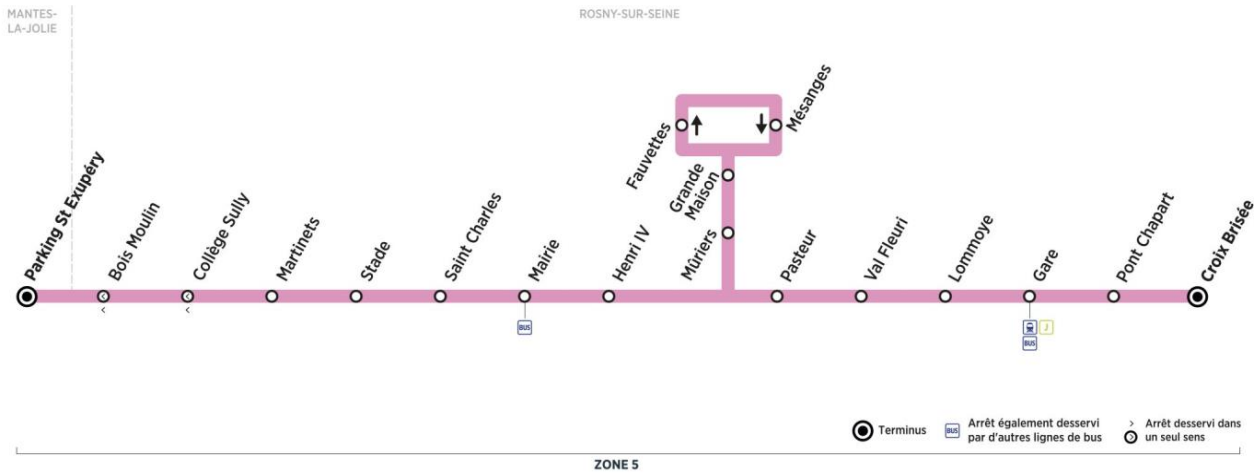

Aller

Horaires de bus valables du 3 septembre 2018 au 7 juillet 2019

Bus**R3****MANTES-LA-JOLIE** Parking St Exupéry ← **ROSNY-SUR-SEINE** Croix Brisée**samedi en périodes scolaires uniquement (sauf jours fériés)**

	N° de bus	300
ROSNY-SUR-SEINE	Croix Brisée	07:50
	Pont Chapart	07:52
	Gare	07:53
	Lommoye	07:54
	Val Fleuri	07:56
	Pasteur	07:57
	Mûriers	07:58
	Grande Maison	07:59
	Fauvettes	08:02
	Mésanges	08:03
	Grande Maison	08:04
	Mûriers	08:05
	Henri IV	08:08
	Mairie	08:09
	Saint Charles	08:10
	Stade	08:12
Martinets	08:16	
Bois Moulin	08:16	
MANTES-LA-JOLIE	Parking St Exupéry	08:24

Contact
Combus**01.30.94.34.22**
combus.fr
vianavigo.com

décidé et financé par

île de France
mobilités

filiale de

GROUPE RATP

Bus**R3****MANTES-LA-JOLIE**
Parking St Exupéry**ROSNY-SUR-SEINE**
Croix Brisée

Retour

Horaires de bus valables du 3 septembre 2018 au 7 juillet 2019

Bus**R3****MANTES-LA-JOLIE** Parking St Exupéry ↔ **ROSNY-SUR-SEINE** Croix Brisée**lundi, mardi, jeudi, vendredi en périodes scolaires uniquement (sauf jours fériés)**