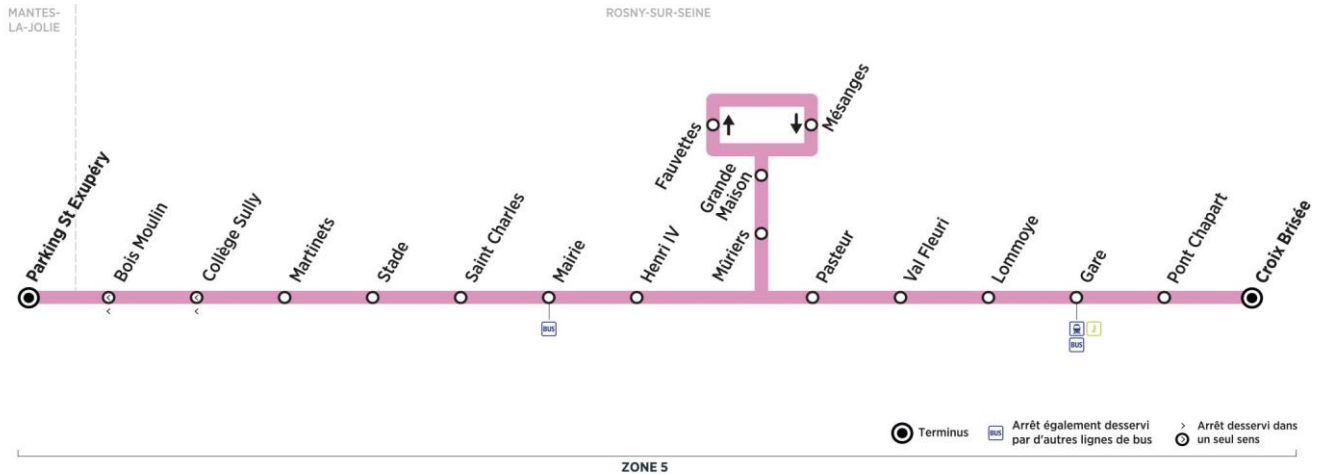

Bus**R3****ROSNY-SUR-SEINE**
Croix Brisée**MANTES-LA-JOLIE**
Parking St Exupéry

Aller

Horaires de bus valables du 3 septembre 2018 au 7 juillet 2019

Bus**R3****MANTES-LA-JOLIE** Parking St Exupéry ← **ROSNY-SUR-SEINE** Croix Brisée**du lundi au vendredi en périodes scolaires uniquement (sauf jours fériés)**

	N° de bus	300	302	303
ROSNY-SUR-SEINE	Croix Brisée	07:50	08:06	08:55
	Pont Chapart	07:52	08:07	08:56
	Gare	07:53	08:08	08:57
	Lommoye	07:54	08:10	08:58
	Val Fleuri	07:56	08:13	08:59
	Pasteur	07:57	08:15	09:00
	Mûriers	07:58	09:01
	Grande Maison	07:59	09:02
	Fauvettes	08:02	09:04
	Mésanges	08:03	09:05
	Grande Maison	08:04	09:05
	Mûriers	08:05	09:06
	Henri IV	08:08	08:16	09:08
	Mairie	08:09	08:17	09:09
	Saint Charles	08:10	08:18	09:10
	Stade	08:12	08:19	09:12
	Martinets	08:16	08:20	09:13
Collège Sully	08:22	09:14	
Bois Moulin	08:16	08:24	09:16	
MANTES-LA-JOLIE	Parking St Exupéry	08:24	08:30	09:22

Aller

Horaires de bus valables du 3 septembre 2018 au 7 juillet 2019

Bus**R3****MANTES-LA-JOLIE** Parking St Exupéry ← **ROSNY-SUR-SEINE** Croix Brisée**samedi en périodes scolaires uniquement (sauf jours fériés)**

Retour

Horaires de bus valables du 3 septembre 2018 au 7 juillet 2019

Bus**R3****MANTES-LA-JOLIE** Parking St Exupéry ↔ **ROSNY-SUR-SEINE** Croix Brisée**lundi, mardi, jeudi, vendredi en périodes scolaires uniquement (sauf jours fériés)**