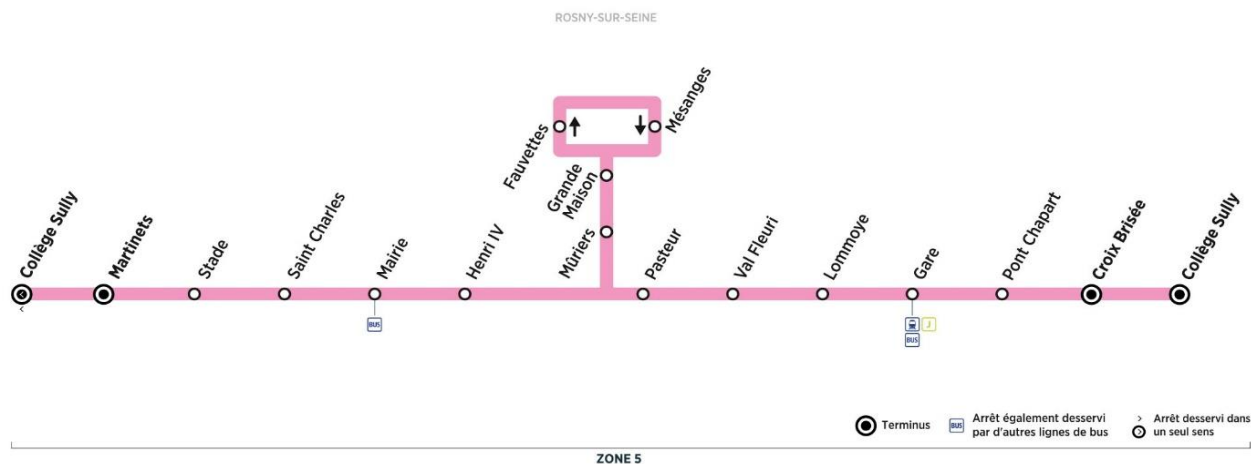

Bus**R5****ROSNY-SUR-SEINE**
Croix Brisée**ROSNY-SUR-SEINE**
Collège Sully

Aller

Horaires de bus valables du 3 septembre 2018 au 7 juillet 2019

Bus**R5**

ROSNY-SUR-SEINE Collège Sully ↔ ROSNY-SUR-SEINE Collège Sully

**du lundi au vendredi en périodes scolaires uniquement (sauf jours fériés)**

	N° de bus	R3	R3
		302	303
ROSNY-SUR-SEINE	Croix Brisée	08:06	08:55
	Pont Chapart	08:07	08:56
	Gare	08:08	08:57
	Lommoye	08:10	08:58
	Val Fleuri	08:13	08:59
	Pasteur	08:15	09:00
	Mûriers	09:01
	Grande Maison	09:02
	Fauvettes	09:04
	Mésanges	09:05
	Grande Maison	09:05
	Mûriers	09:06
	Henri IV	08:16	09:08
	Mairie	08:17	09:09
	Saint Charles	08:18	09:10
	Stade	08:19	09:12
	Martinets	08:20
	Collège Sully	08:22	09:14