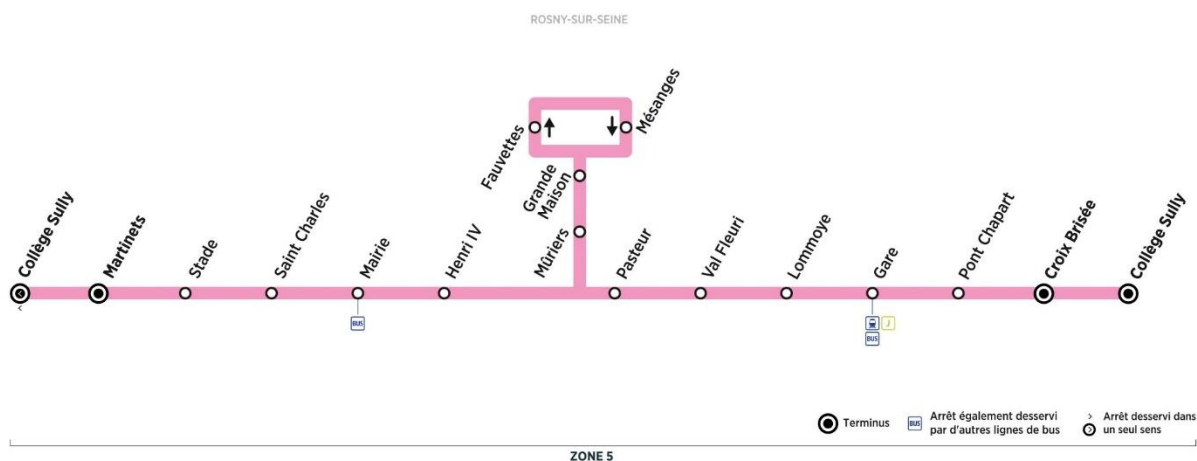

**du lundi au vendredi en périodes scolaires uniquement (sauf jours fériés)**

	N° de bus	R3	R3
		302	303
ROSNY-SUR-SEINE	Croix Brisée	08:06	08:55
	Pont Chapart	08:07	08:56
	Gare	08:08	08:57
	Lommoye	08:10	08:58
	Val Fleuri	08:13	08:59
	Pasteur	08:15	09:00
	Mûriers	09:01
	Grande Maison	09:02
	Fauvettes	09:04
	Mésanges	09:05
	Grande Maison	09:05
	Mûriers	09:06
	Henri IV	08:16	09:08
	Mairie	08:17	09:09
	Saint Charles	08:18	09:10
	Stade	08:19	09:12
	Martinets	08:20
	Collège Sully	08:22	09:14

Contact
Combus**01.30.94.34.22**
combus.fr

décidé et financé par

filiale de

Bus**R5****ROSNY-SUR-SEINE**
Collège Sully**ROSNY-SUR-SEINE**
Martinets

Retour

Horaires de bus valables du 3 septembre 2018 au 7 juillet 2019

Bus**R5**

ROSNY-SUR-SEINE Collège Sully ↔ ROSNY-SUR-SEINE Collège Sully

**mercredi en périodes scolaires uniquement (sauf jours fériés)**

	N° de bus	305	307
ROSNY-SUR-SEINE	Collège Sully	11:45	12:40
	Croix Brisée	11:49	12:44
	Pont Chapart	11:50	12:45
	Gare SNCF	11:51	12:46
	Lommoye	11:52	12:47
	Val Fleuri	11:53	12:48
	Pasteur	11:54	12:49
	Mûriers	11:55	12:50
	Grande Maison	11:56	12:51
	Fauvettes	11:58	12:53
	Mésanges	11:59	12:54
	Grande Maison	11:59	12:54
	Mûriers	12:00	12:55
	Henri IV	12:02	12:57
	Mairie	12:03	12:58
	Saint Charles	12:04	12:59
	Stade	12:05	13:00
	Martinets	12:06	13:01