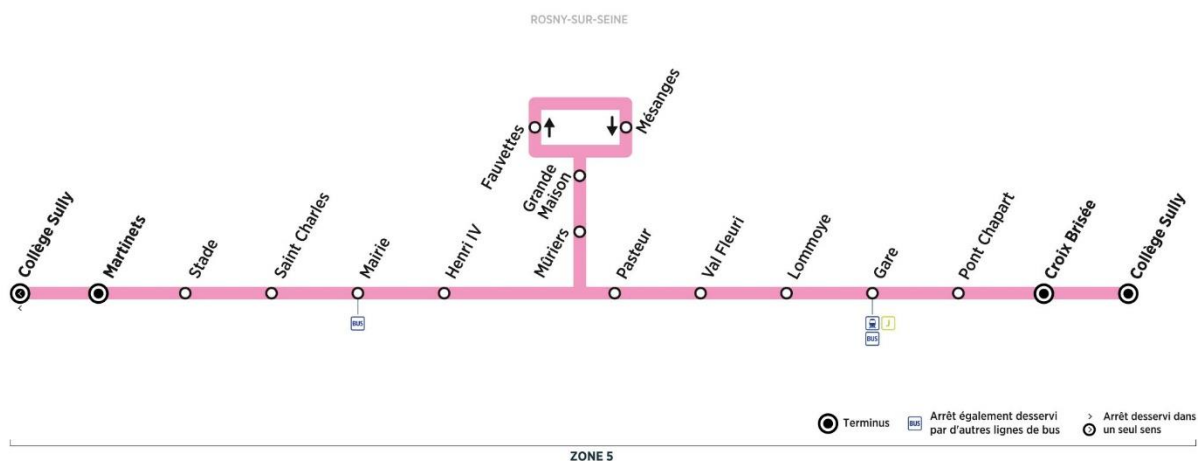

Bus

R5

ROSNY-SUR-SEINE
Collège Sully

ROSNY-SUR-SEINE
Martinets

Retour

Horaires de bus valables du 3 septembre 2018 au 7 juillet 2019

Bus

R5

ROSNY-SUR-SEINE Collège Sully ↔ ROSNY-SUR-SEINE Collège Sully

lundi, mardi, jeudi, vendredi en périodes scolaires uniquement (sauf jours fériés)

	N° de bus	304	306	308	309	310
ROSNY-SUR-SEINE	Collège Sully	11:45	12:38	16:09	17:05	17:05
	Croix Brisée	11:49	12:42	16:14	17:10	17:10
	Pont Chapart	11:50	12:43	16:15	17:11	17:11
	Gare SNCF	11:51	12:44	16:16	17:12	17:12
	Lommoye	11:52	12:45	16:17	17:13	17:13
	Val Fleuri	11:53	12:46	16:18	17:14	17:14
	Pasteur	11:54	12:47	16:19	17:15	17:15
	Mûriers	11:55	12:48	16:20	17:16	17:16
	Grande Maison	11:56	12:49	16:21	17:17	17:17
	Fauvettes	11:58	12:51	16:23	17:19	17:19
	Mésanges	11:59	12:52	16:25	17:21	17:21
	Grande Maison	11:59	12:52	16:26	17:23	17:23
	Mûriers	12:00	12:53	16:28	17:25	17:25
	Henri IV	12:02	12:55	16:33	17:30	17:30
	Mairie	12:03	12:56	16:34	17:31	17:31
	Saint Charles	12:04	12:57	16:35	17:32	17:32
	Stade	12:05	12:58	16:36	17:33	17:33
	Martinets	12:06	12:59	16:37	17:34	17:34

Contact
Combus

01.30.94.34.22
combus.fr

décidé et financé par

filiale de