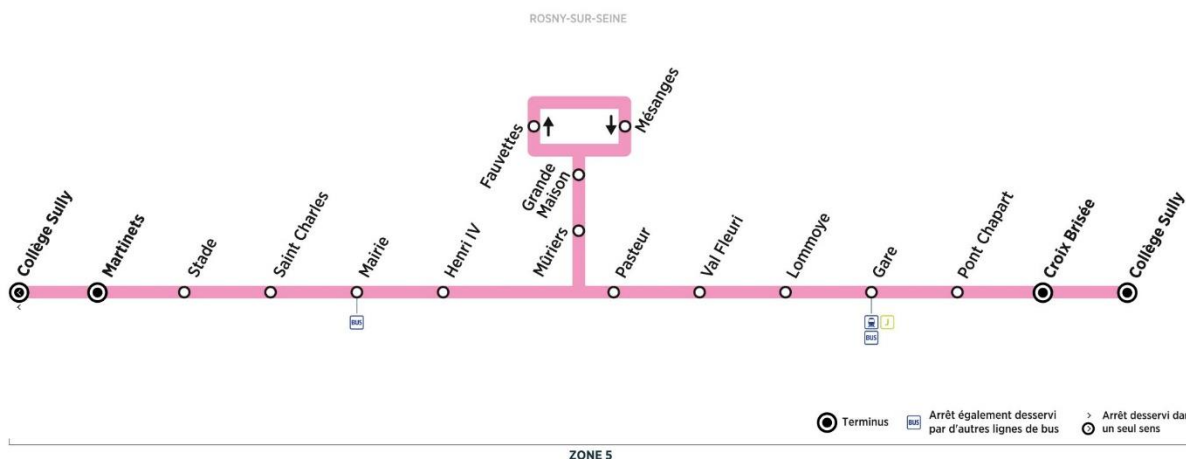

Bus**R5****ROSNY-SUR-SEINE**
Croix Brisée**ROSNY-SUR-SEINE**
Collège Sully

Aller

Horaires de bus valables du 3 septembre 2018 au 7 juillet 2019

Bus**R5**

ROSNY-SUR-SEINE Collège Sully ↔ ROSNY-SUR-SEINE Collège Sully

**du lundi au vendredi en périodes scolaires uniquement (sauf jours fériés)**

	N° de bus	R3	R3
		302	303
ROSNY-SUR-SEINE	Croix Brisée	08:06	08:55
	Pont Chapart	08:07	08:56
	Gare	08:08	08:57
	Lommoye	08:10	08:58
	Val Fleuri	08:13	08:59
	Pasteur	08:15	09:00
	Mûriers	09:01
	Grande Maison	09:02
	Fauvettes	09:04
	Mésanges	09:05
	Grande Maison	09:05
	Mûriers	09:06
	Henri IV	08:16	09:08
	Mairie	08:17	09:09
	Saint Charles	08:18	09:10
	Stade	08:19	09:12
	Martinets	08:20
	Collège Sully	08:22	09:14

Contact
Combus**01.30.94.34.22**
combus.fr

décidé et financé par

île de France
mobilités filiale de
GROUPE RATP

Bus**R5****ROSNY-SUR-SEINE
Martinets****ROSNY-SUR-SEINE
Collège Sully**

Aller

Horaires de bus valables du 3 septembre 2018 au 7 juillet 2019

Bus**R5**

ROSNY-SUR-SEINE Collège Sully ↔ ROSNY-SUR-SEINE Collège Sully

**lundi, mardi, jeudi, vendredi en périodes scolaires uniquement (sauf jours fériés)**

	N° de bus	400	403
ROSNY-SUR-SEINE	Martinets	12:28	13:25
	Stade	12:29	13:26
	Saint Charles	12:31	13:28
	Mairie	12:31	13:28
	Henri IV	12:32	13:29
	Mûriers	12:34	13:31
	Grande Maison	12:34	13:31
	Fauvettes	12:37	13:34
	Mésanges	12:38	13:35
	Grande Maison	12:39	13:36
	Mûriers	12:40	13:37
	Pasteur	12:41	13:38
	Val Fleuri	12:42	13:39
	Lommoye	12:44	13:41
	Gare SNCF	12:45	13:42
	Pont Chapart	12:46	13:43
	Croix Brisée	12:48	13:45
	Collège Sully	12:50	13:47