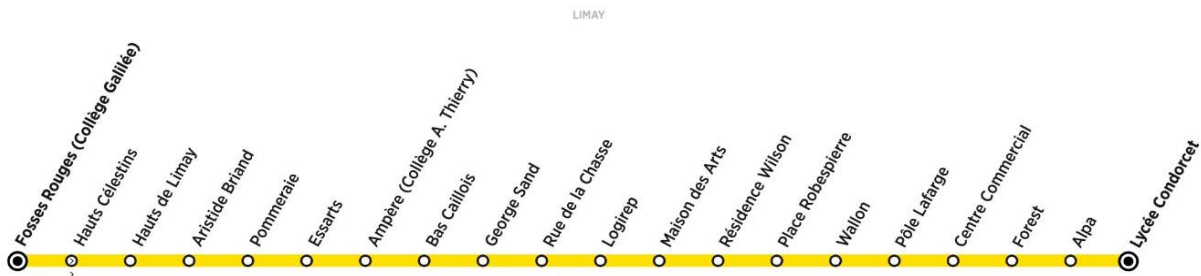

Bus**L****LIMAY F.Rouges****LIMAY Lycée Condorcet**

Aller

Horaires de bus valables du 3 septembre 2018 au 7 juillet 2019

Bus**L****LIMAY Fosses Rouges (Collège Galilée) ↔ LIMAY Lycée Condorcet**

Terminus Arrêt desservi dans un seul sens