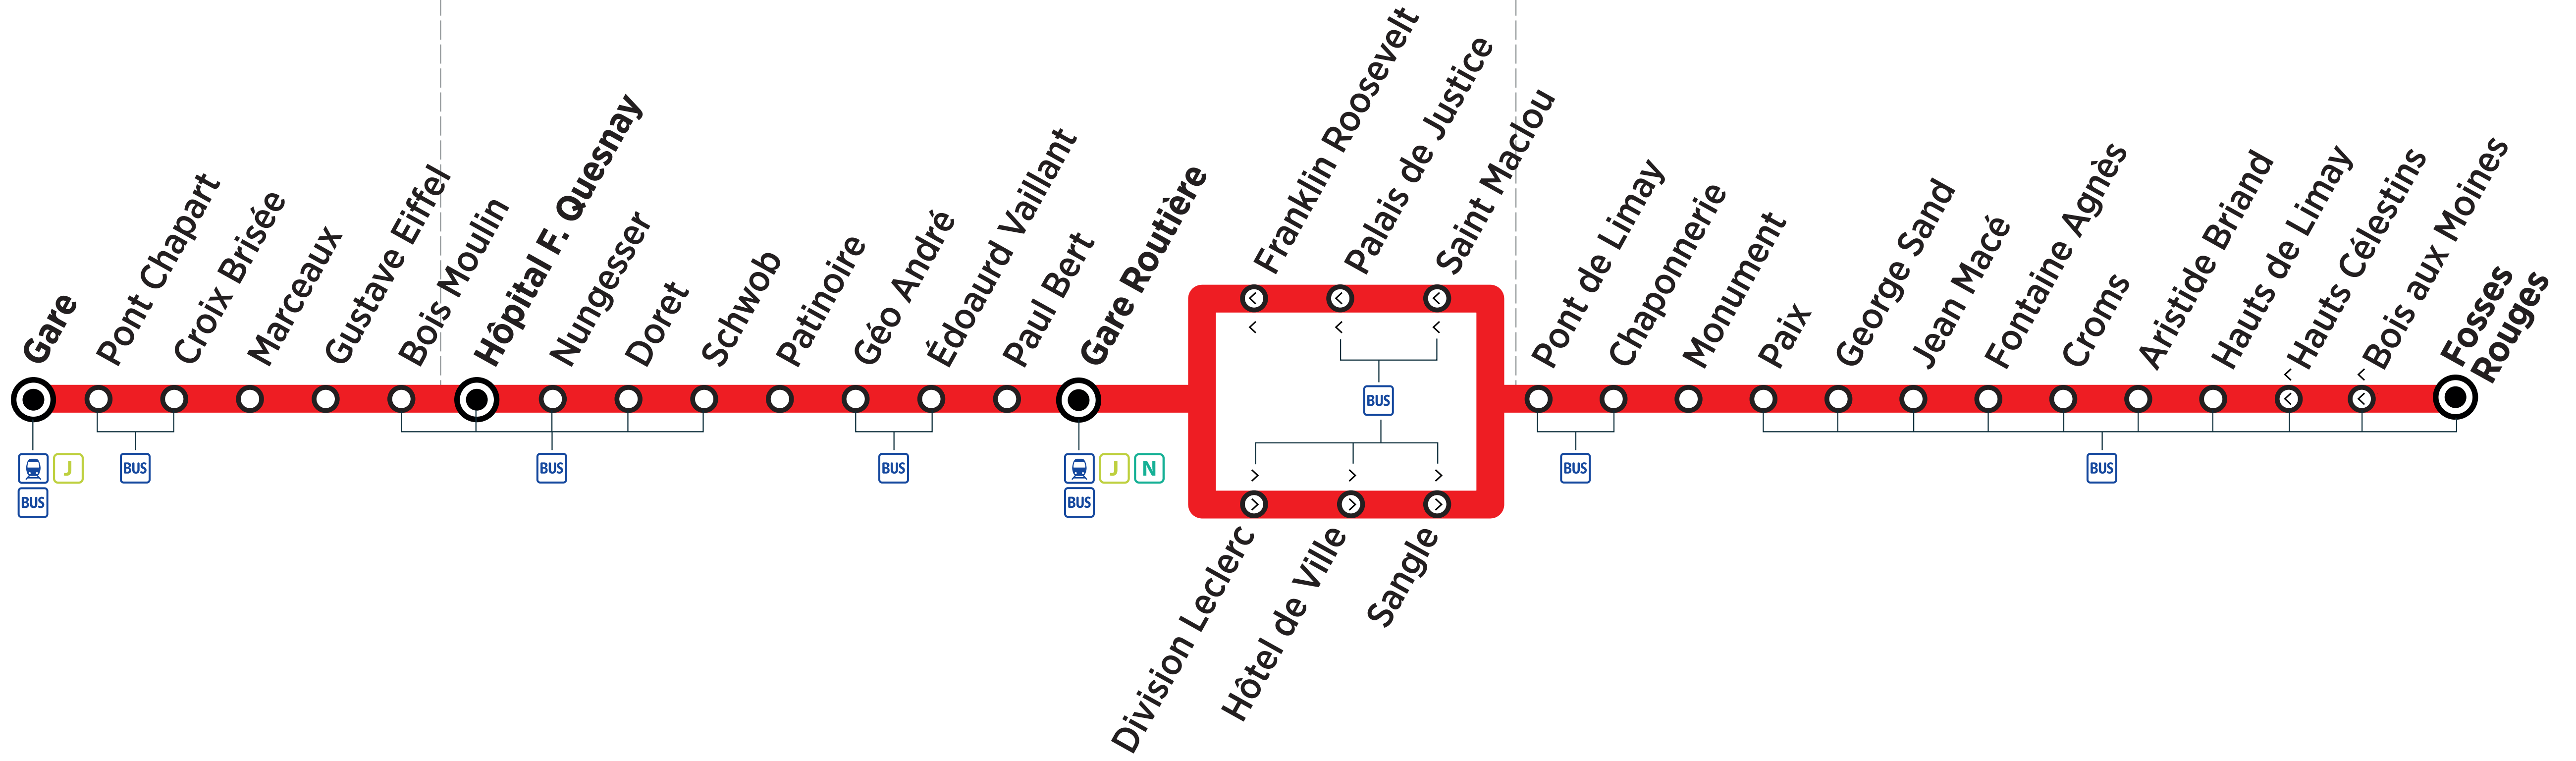

ROSNY-SUR-SEINE

MANTES-LA-JOLIE

LIMAY

Terminus

Arrêt également desservi par d'autres lignes de bus

Arrêt desservi dans un seul sens

ZONE 5