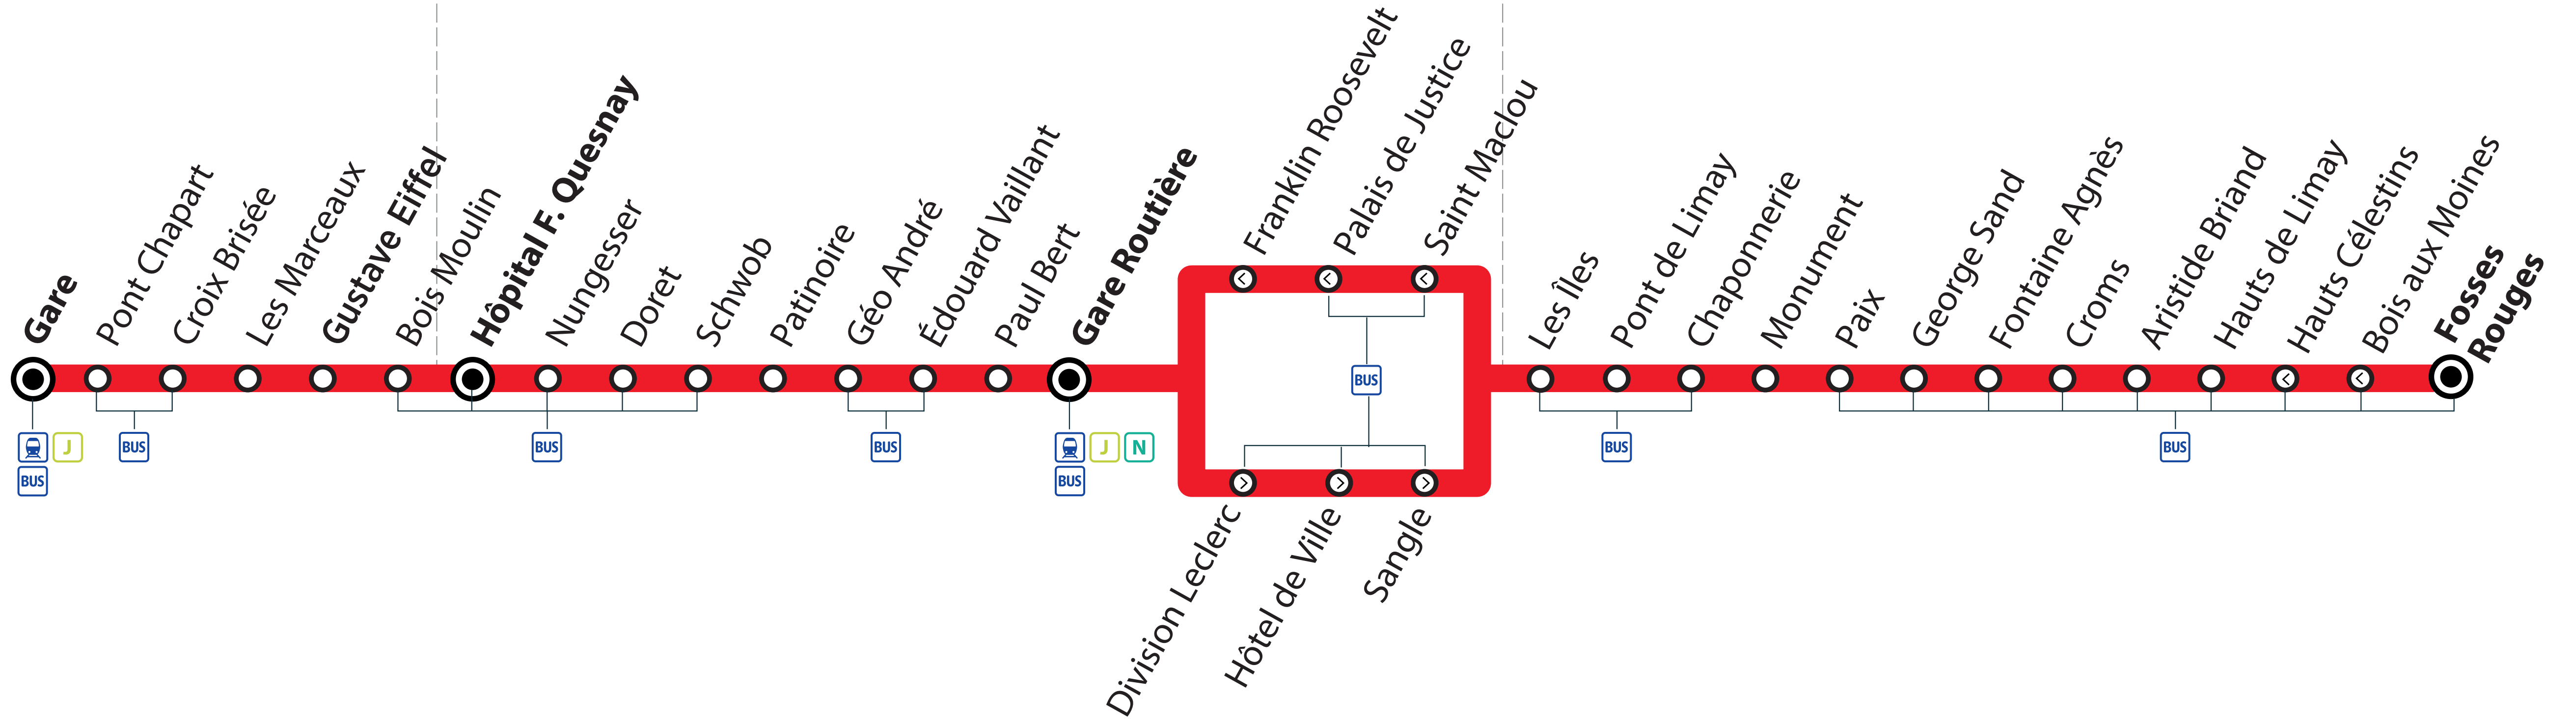

ROSNY-SUR-SEINE

MANTES-LA-JOLIE

LIMAY

Terminus

Arrêt également desservi par d'autres lignes de bus

Arrêt desservi dans un seul sens

ZONE 5